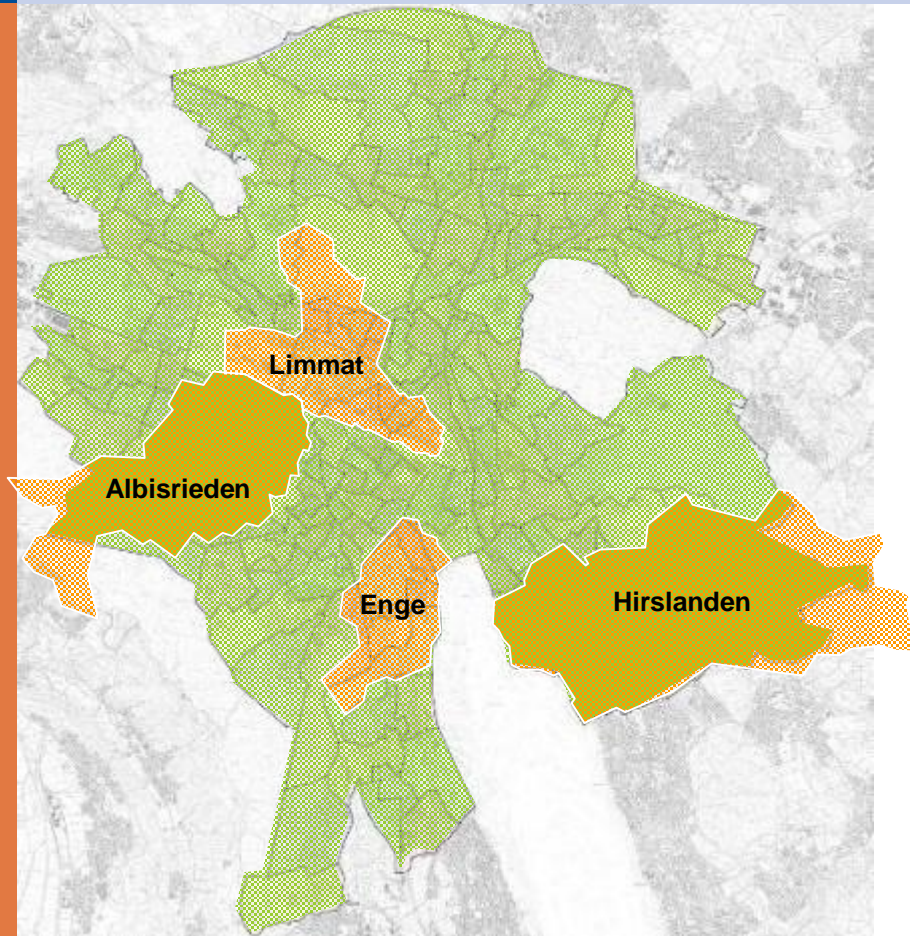

ewz.zürinet. Das Breitbandnetz für alle.

Medienkonferenz vom 28. Januar 2010.
Dr. Conrad Ammann, Direktor ewz.

Ein Unternehmen
der Stadt Zürich

Netzkonzept und Netzarchitekturmodell.

Kooperation ewz – Swisscom in der Stadt Zürich.

Gemeinsamer und koordinierter Netzbau in der Stadt Zürich

-  Gebiete Swisscom (Limmat, Albisrieden, Enge, Hirlanden)
-  Gebiete ewz (Rest der Stadt Zürich)