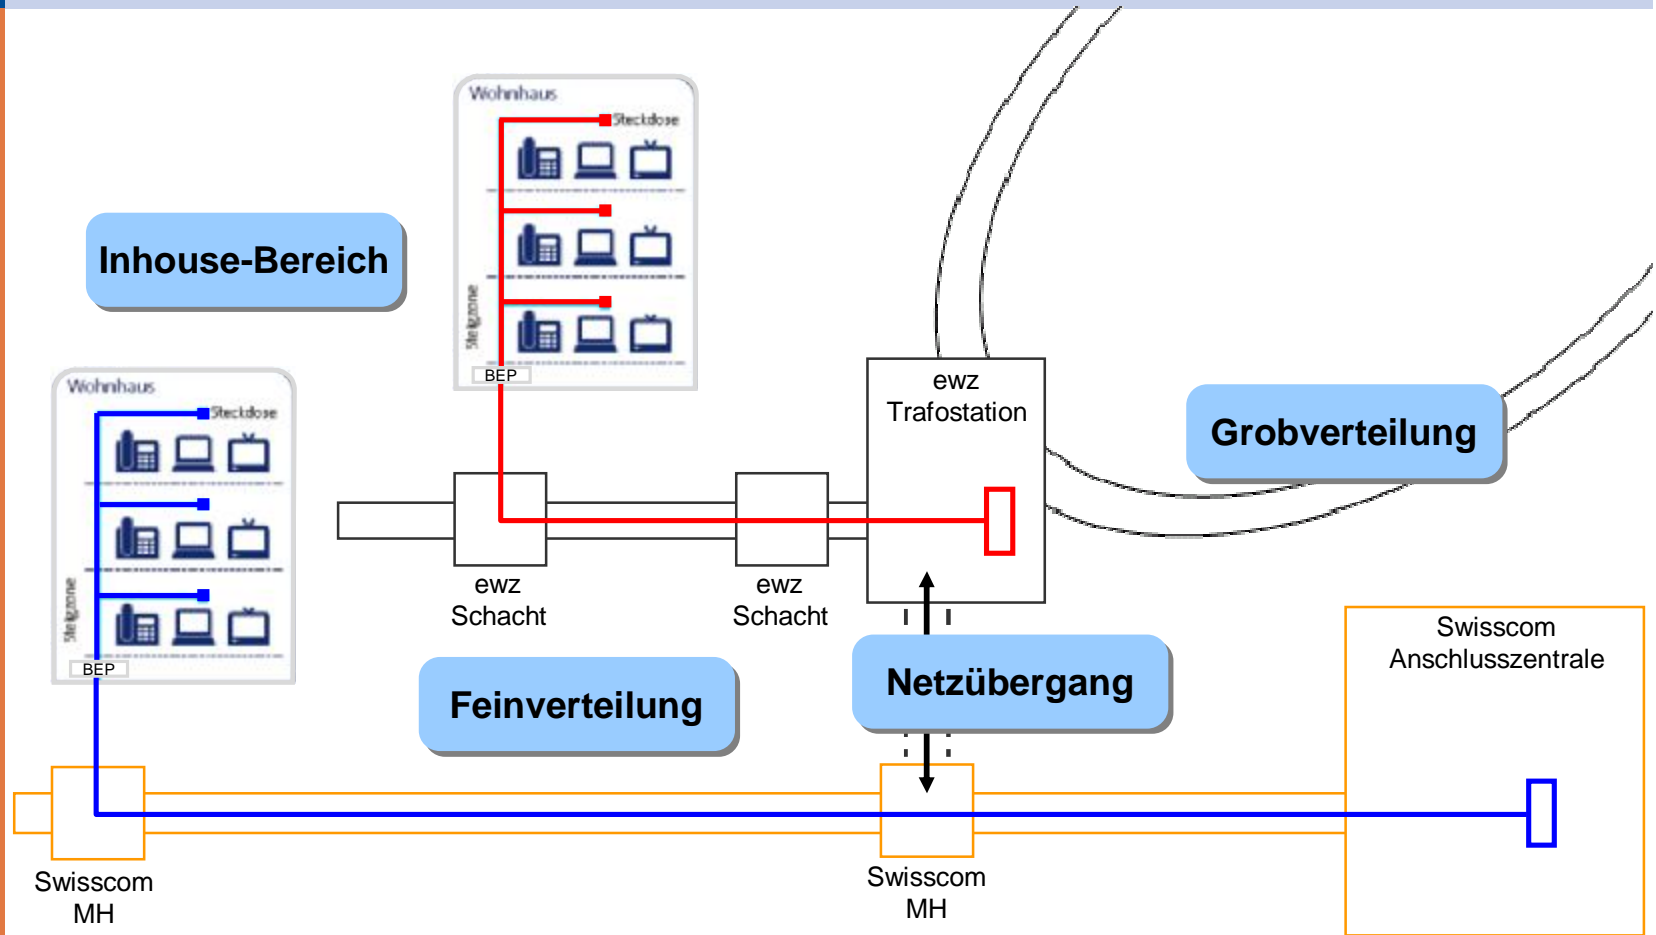

ewz.zürinet. Das Breitbandnetz für alle.

Medienkonferenz vom 28. Januar 2010.
Dr. Conrad Ammann, Direktor ewz.

Ein Unternehmen
der Stadt Zürich

Netzkonzept und Netzarchitekturmodell.

Kooperation ewz – Swisscom in der Stadt Zürich.

Gemeinsamer und koordinierter Netzbau in der Stadt Zürich

-  Gebiete Swisscom (Limmat, Albisrieden, Enge, Hirlanden)
-  Gebiete ewz (Rest der Stadt Zürich)