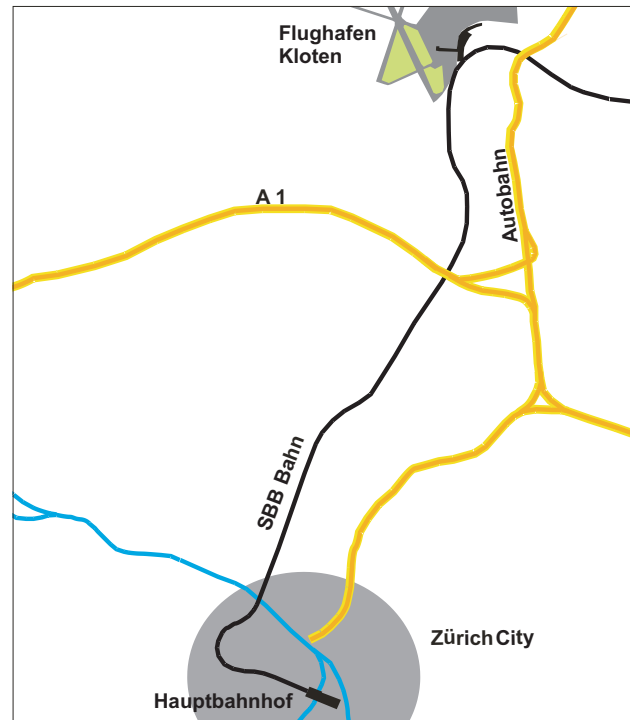

## Ab Flughafen Zürich Kloten

### Mit Tram/Strassenbahn

Ab Haltestelle der Glattalbahn-Linie **10** bis Haltestelle 'Bahnhofplatz / Hauptbahnhof' (Fahrzeit ca. 45 Minuten)

## Ab Zürich Hauptbahnhof

### Zu Fuss . . . . (ca. 15 Min.)

Via Bahnhofplatz - Postbrücke - Kasernenstrasse bis **Zeughausstrasse 31** (Anmeldung mit Gegensprechanlage)