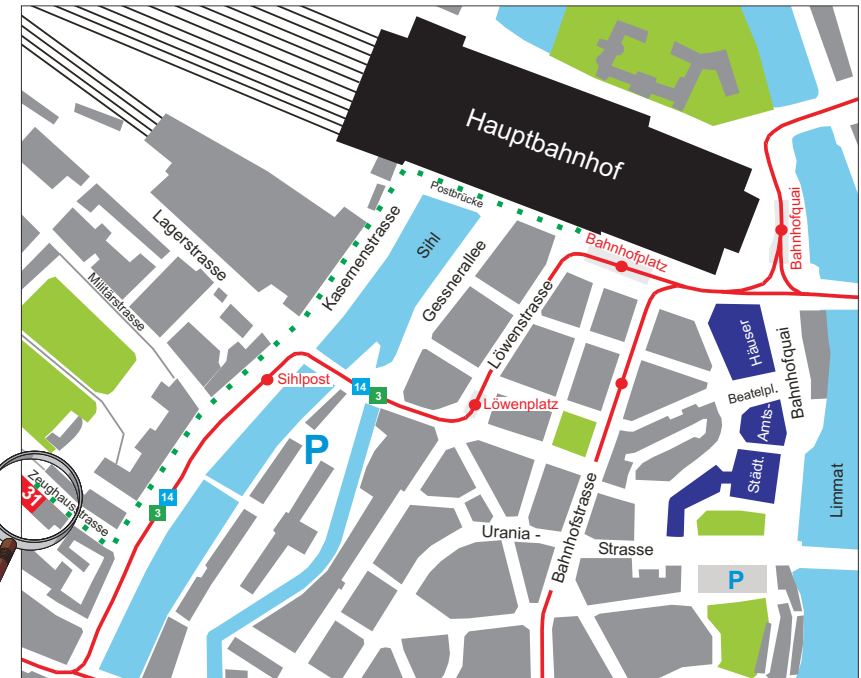

### Mit Taxi

Nach Zürich, **Zeughausstrasse 31** (Anmeldung mit Gegensprechanlage)

### Mit Tram/Strassenbahn

Ab Haltestelle der Glattalbahn-Linie **10** bis Haltestelle 'Bahnhofplatz / Hauptbahnhof' (Fahrzeit ca. 45 Minuten)

## Ab Zürich Hauptbahnhof

### Zu Fuss . . . . (ca. 15 Min.)

Via Bahnhofplatz - Postbrücke - Kasernenstrasse bis **Zeughausstrasse 31** (Anmeldung mit Gegensprechanlage)