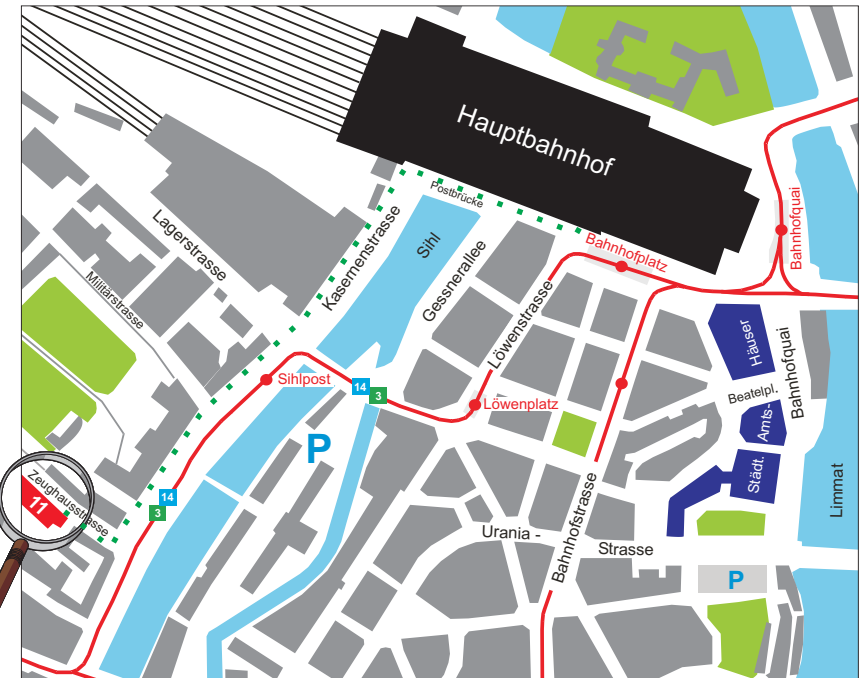

So finden Sie uns....

Ab Flughafen Zürich Kloten

Mit Taxi

Nach Zürich, **Zeughausstrasse 11** (Kriminalpolizei Empfang)

Mit Eisenbahn (SBB)

Ab Bahnhof Zürich Flughafen mit sämtlichen Zügen, welche nach Zürich Hauptbahnhof verkehren

Mit Tram/Strassenbahn

Ab Haltestelle der Glattalbahn-Linie **10** bis Haltestelle 'Bahnhofplatz / Hauptbahnhof' (Fahrzeit ca. 45 Minuten)

Ab Zürich Hauptbahnhof

Zu Fuss (ca. 15 Min.)

Via Bahnhofplatz - Postbrücke - Kasernenstrasse bis **Zeughausstrasse 11** (Kriminalpolizei Empfang)

Mit Tram/Strassenbahn

Ab Haltestelle Bahnhofplatz mit Tram, Linien **14** oder **3** (Richtung Triemli oder Albisrieden), bis Haltestelle Sihlpost, zu Fuss bis **Zeughausstrasse 11** (Kriminalpolizei Portier)