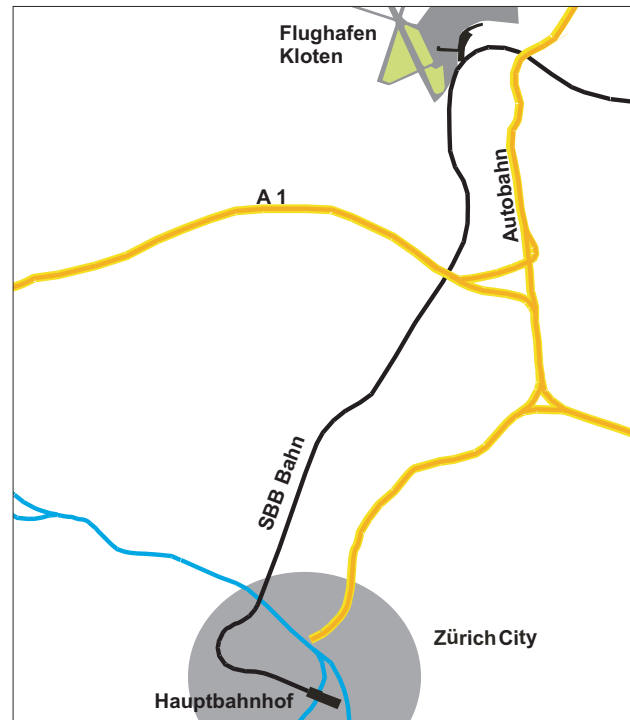

So finden Sie uns....

Ab Flughafen Zürich Kloten

Mit Taxi

Nach Zürich, **Zeughausstrasse 11** (Kriminalpolizei Empfang)

Mit Eisenbahn (SBB)

Ab Bahnhof Zürich Flughafen mit sämtlichen Zügen, welche nach Zürich Hauptbahnhof verkehren

Mit Tram/Strassenbahn

Ab Haltestelle der Glattalbahn-Linie **10** bis Haltestelle 'Bahnhofplatz / Hauptbahnhof' (Fahrzeit ca. 45 Minuten)

Ab Zürich Hauptbahnhof

Zu Fuss (ca. 15 Min.)

Via Bahnhofplatz - Postbrücke - Kasernenstrasse bis **Zeughausstrasse 11** (Kriminalpolizei Empfang)

Mit Tram/Strassenbahn

Ab Haltestelle Bahnhofplatz mit Tram, Linien **14** oder **3** (Richtung Triemli oder Albisrieden), bis Haltestelle Sihlpost, zu Fuss bis **Zeughausstrasse 11** (Kriminalpolizei Portier)