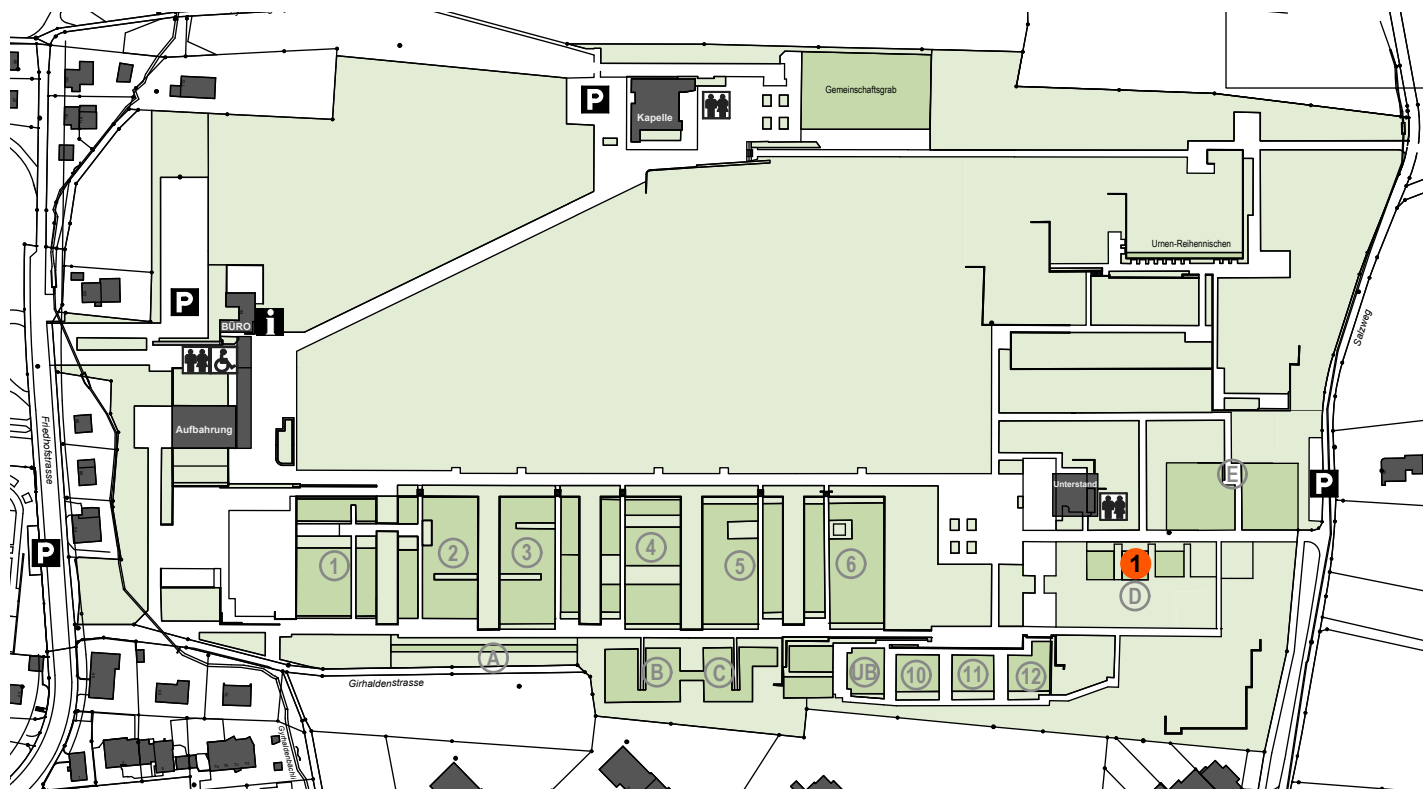

Prominente Verstorbene im **Friedhof Eichbühl**

1 Frech-Schmid, Edwin Stadtrat

1916-1988 FG 82201