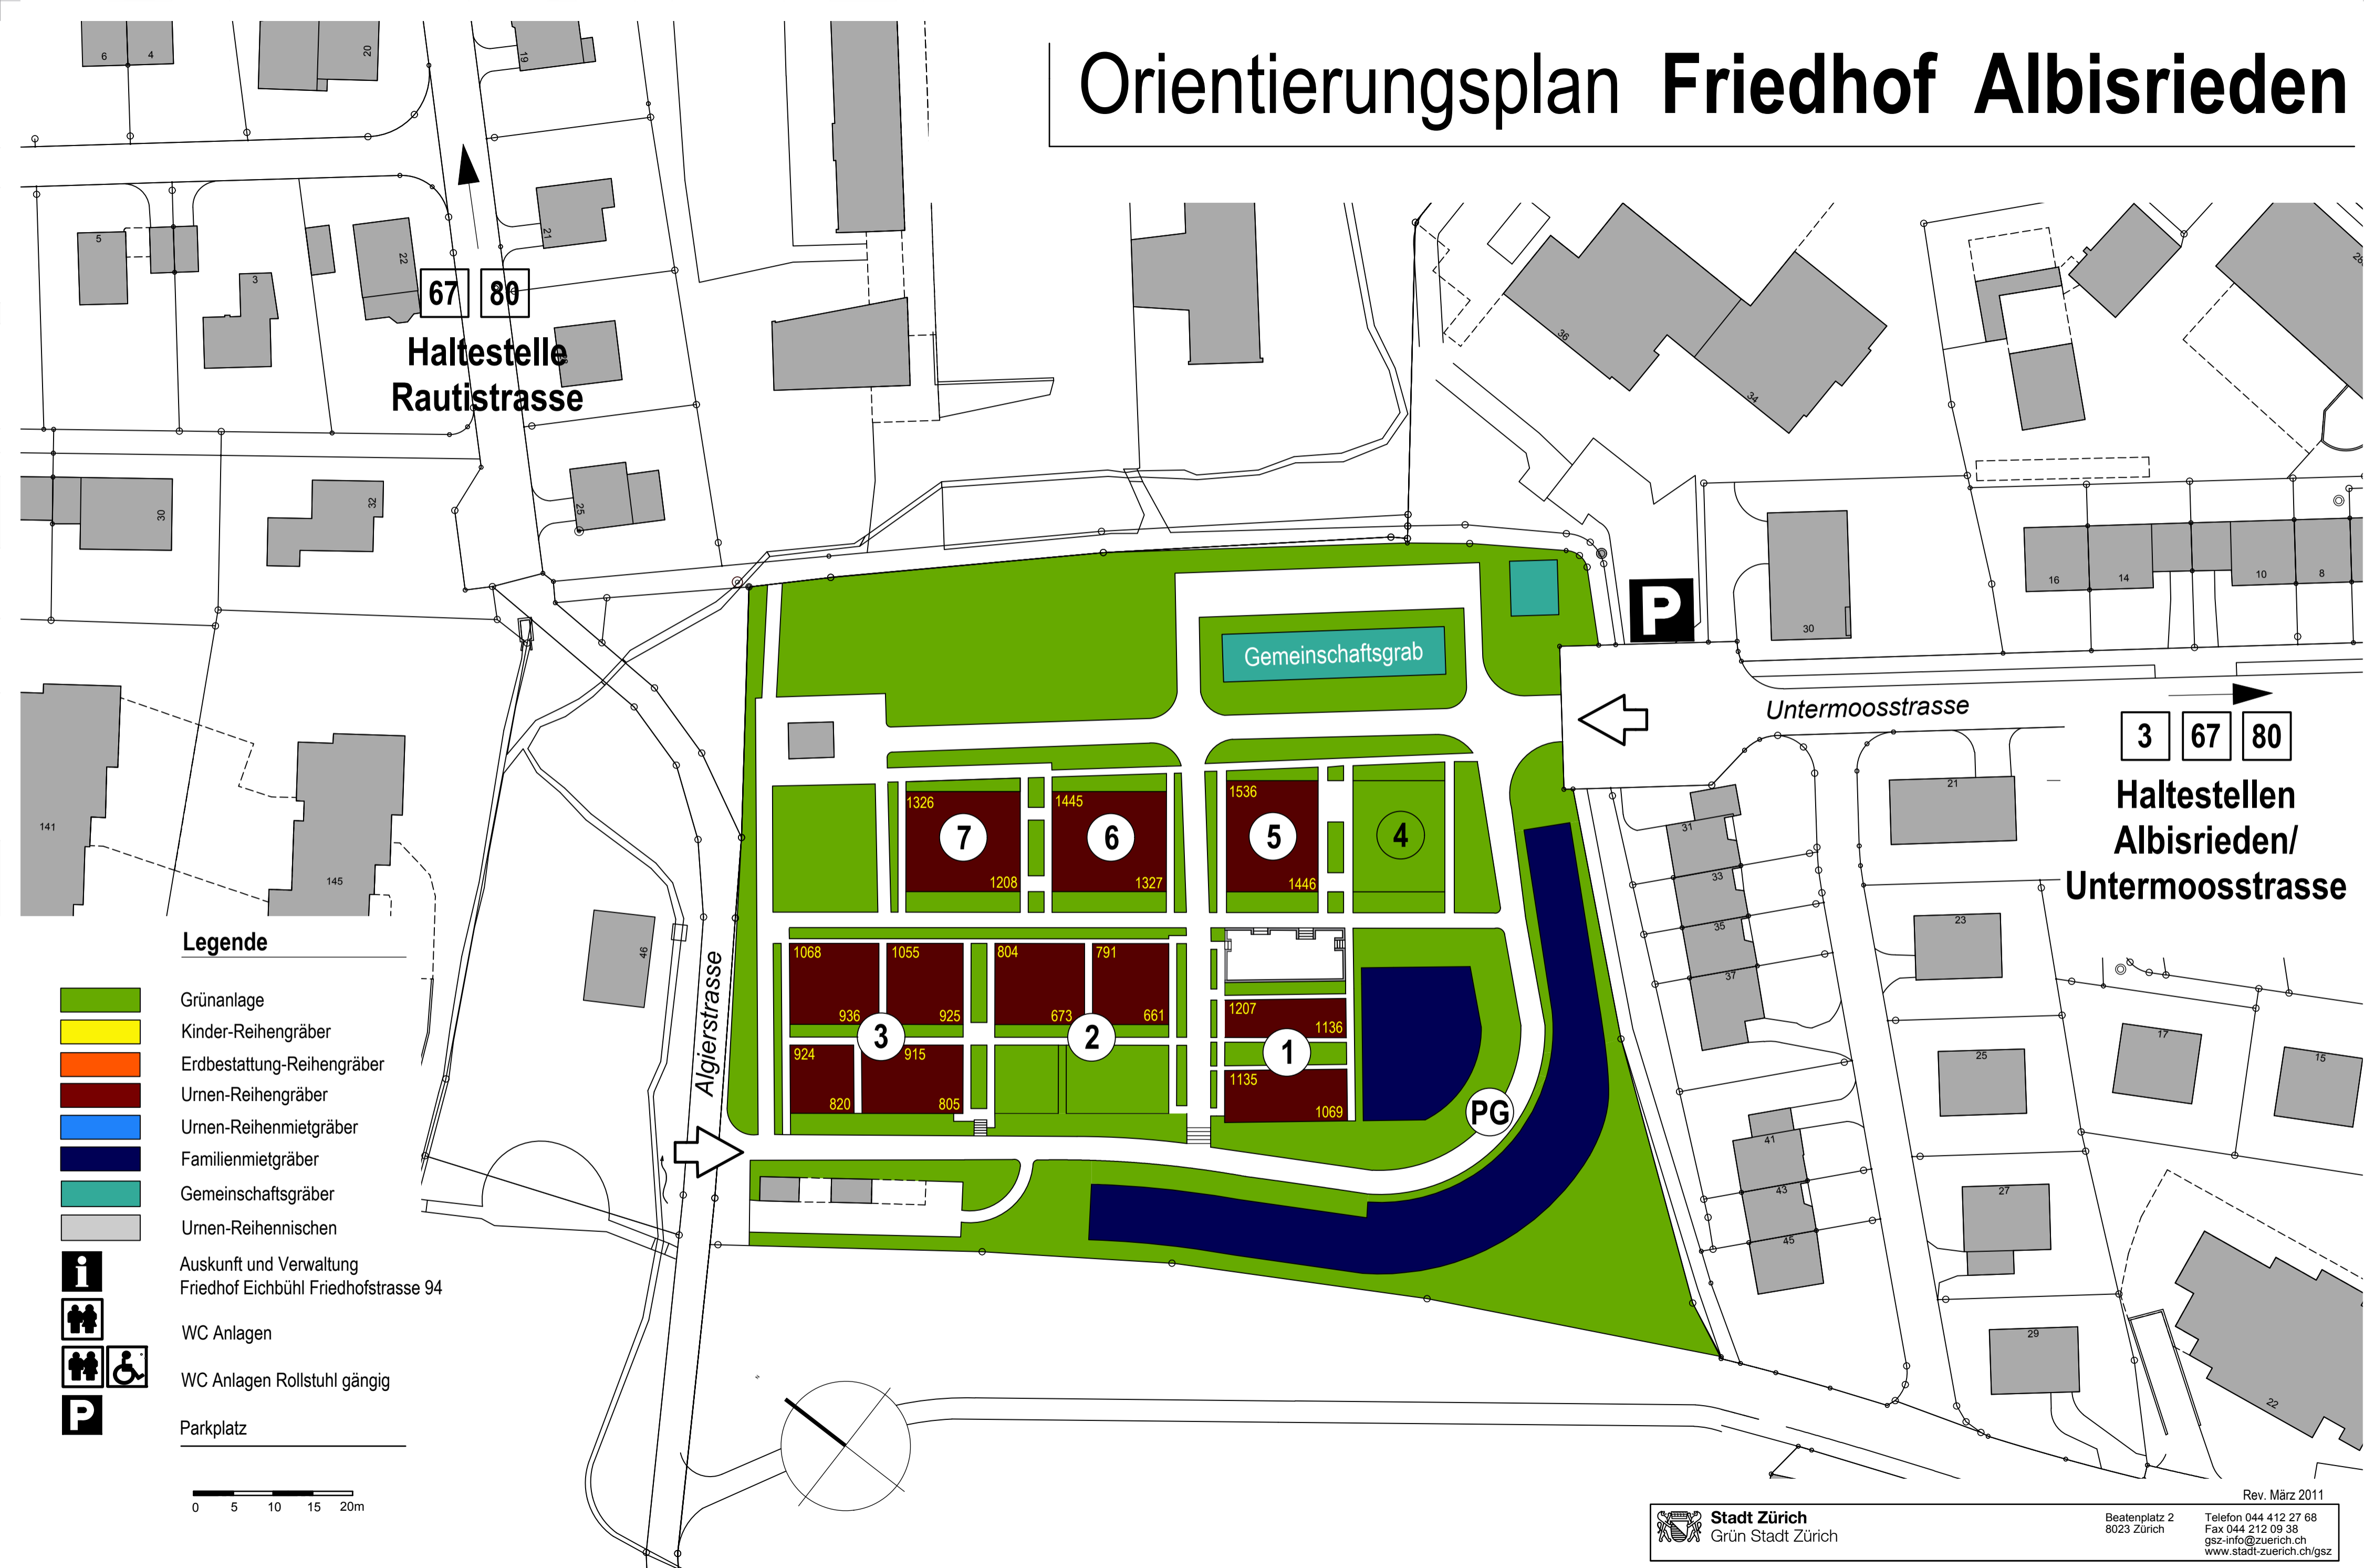

Orientierungsplan Friedhof Albisrieden

Haltestelle
Rautstrasse

P

Untermoosstrasse

Haltestellen
Albisrieden/
Untermoosstrasse

Legende

- Grünanlage
- Kinder-Reihengräber
- Erdbestattung-Reihengräber
- Urnen-Reihengräber
- Urnen-Reihenmietgräber
- Familienmietgräber
- Gemeinschaftsgräber
- Urnen-Reihennischen
- i Auskunft und Verwaltung
Friedhof Eichbühl Friedhofstrasse 94
- ♂♀ WC Anlagen
- ♂♀♿ WC Anlagen Rollstuhl gängig
- P Parkplatz