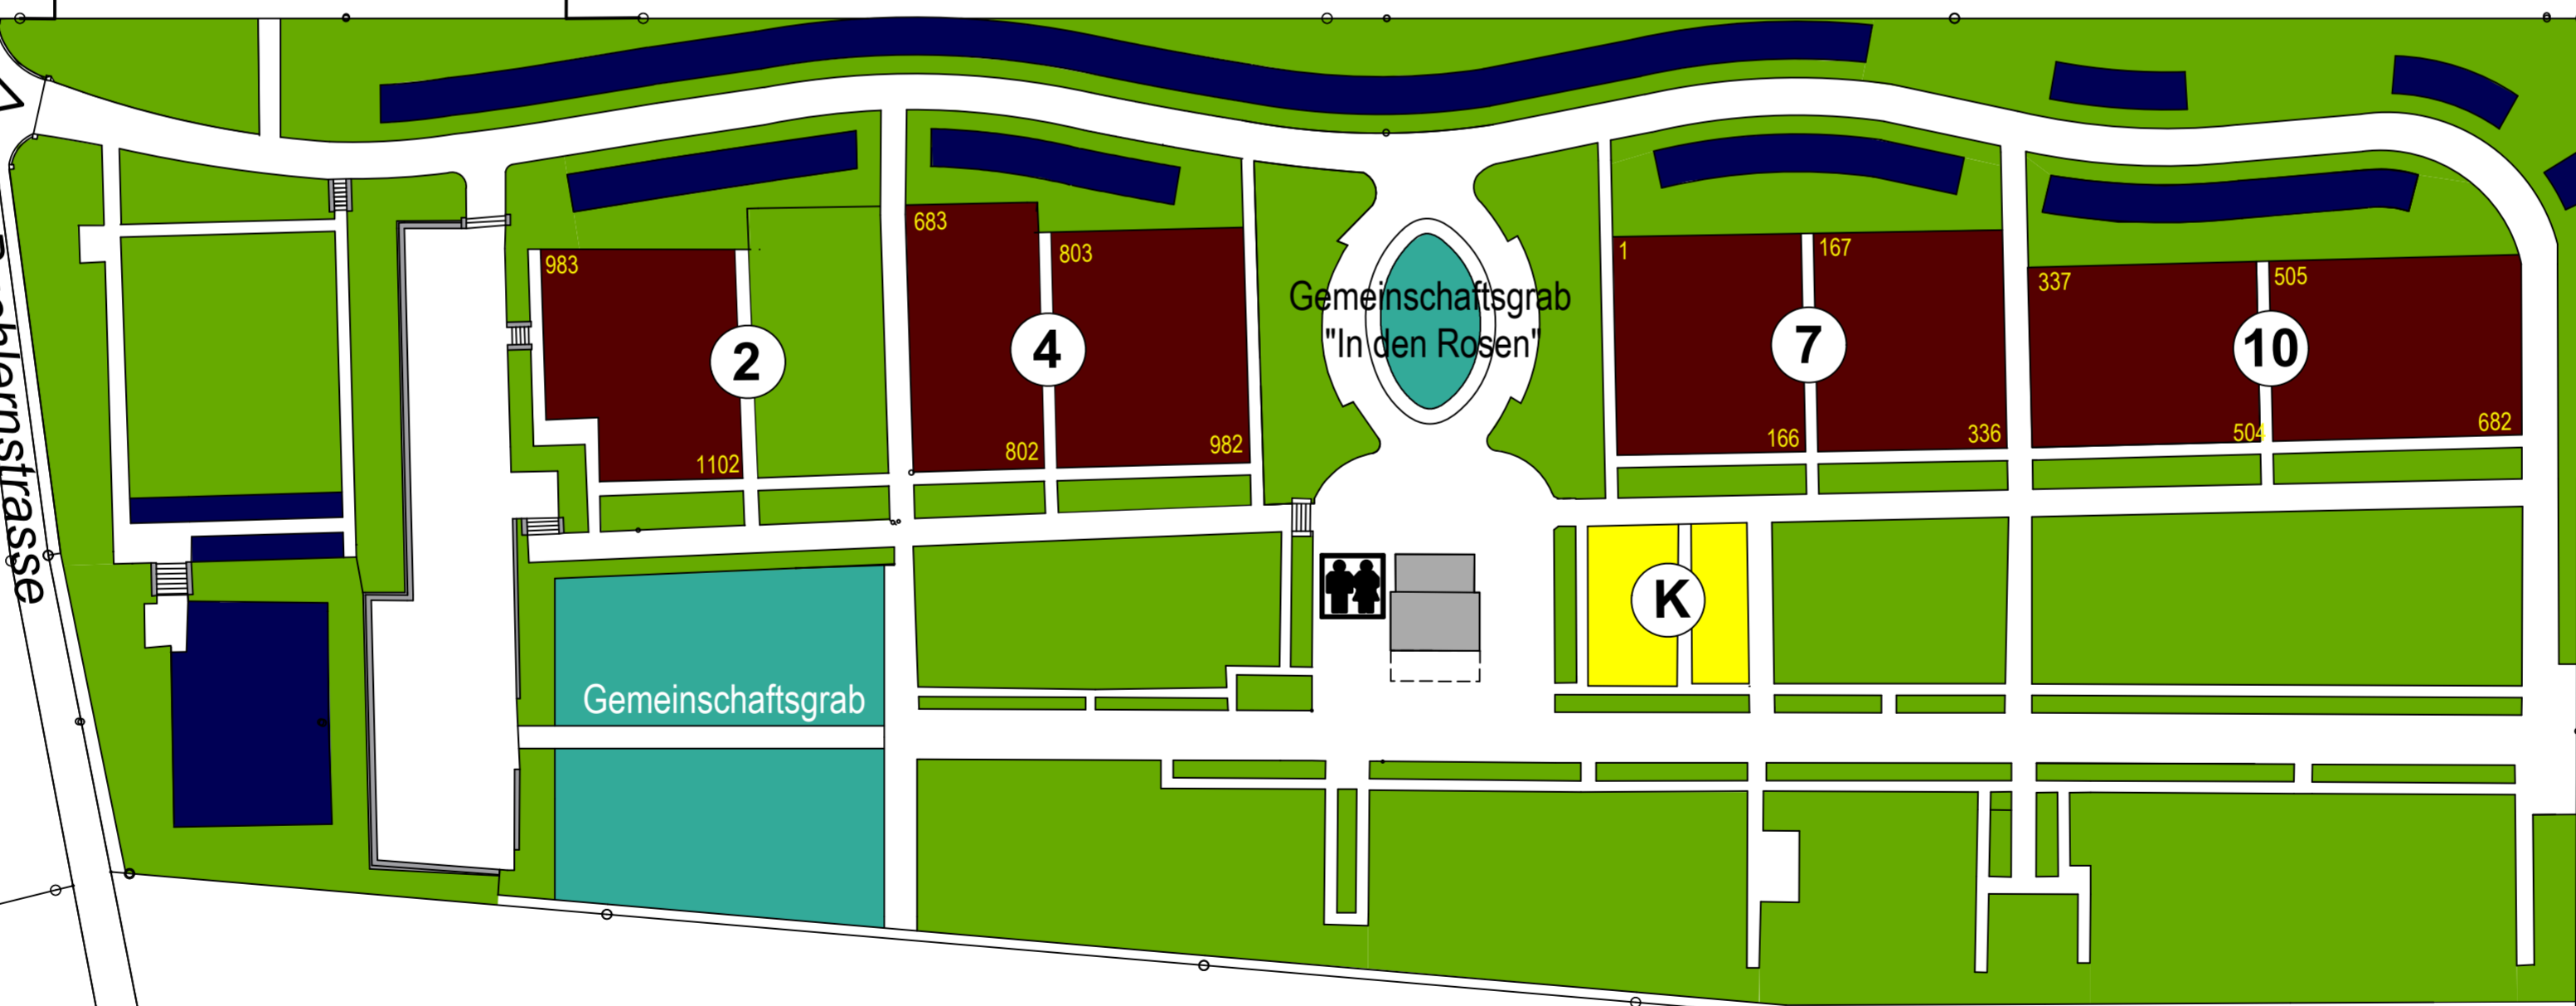

Orientierungsplan Friedhof Altstetten

78 35
Haltestelle
Friedhof Eichbühl

Friedhof Eichbühl

Aufbahnhalle

Buchlernstrasse

Friedhofstrasse

Legende

- Grünanlage
- Kinder-Reihengräber
- Erdbestattung-Reihengräber
- Urnen-Reihengräber
- Urnen-Reihenmietgräber
- Familienmietgräber
- Gemeinschaftsgräber
- Urnen-Reihennischen
- Auskunft und Verwaltung
Friedhof Eichbühl Friedhofstrasse 94
- WC Anlagen
- WC Anlagen Rollstuhl gängig
- Parkplatz