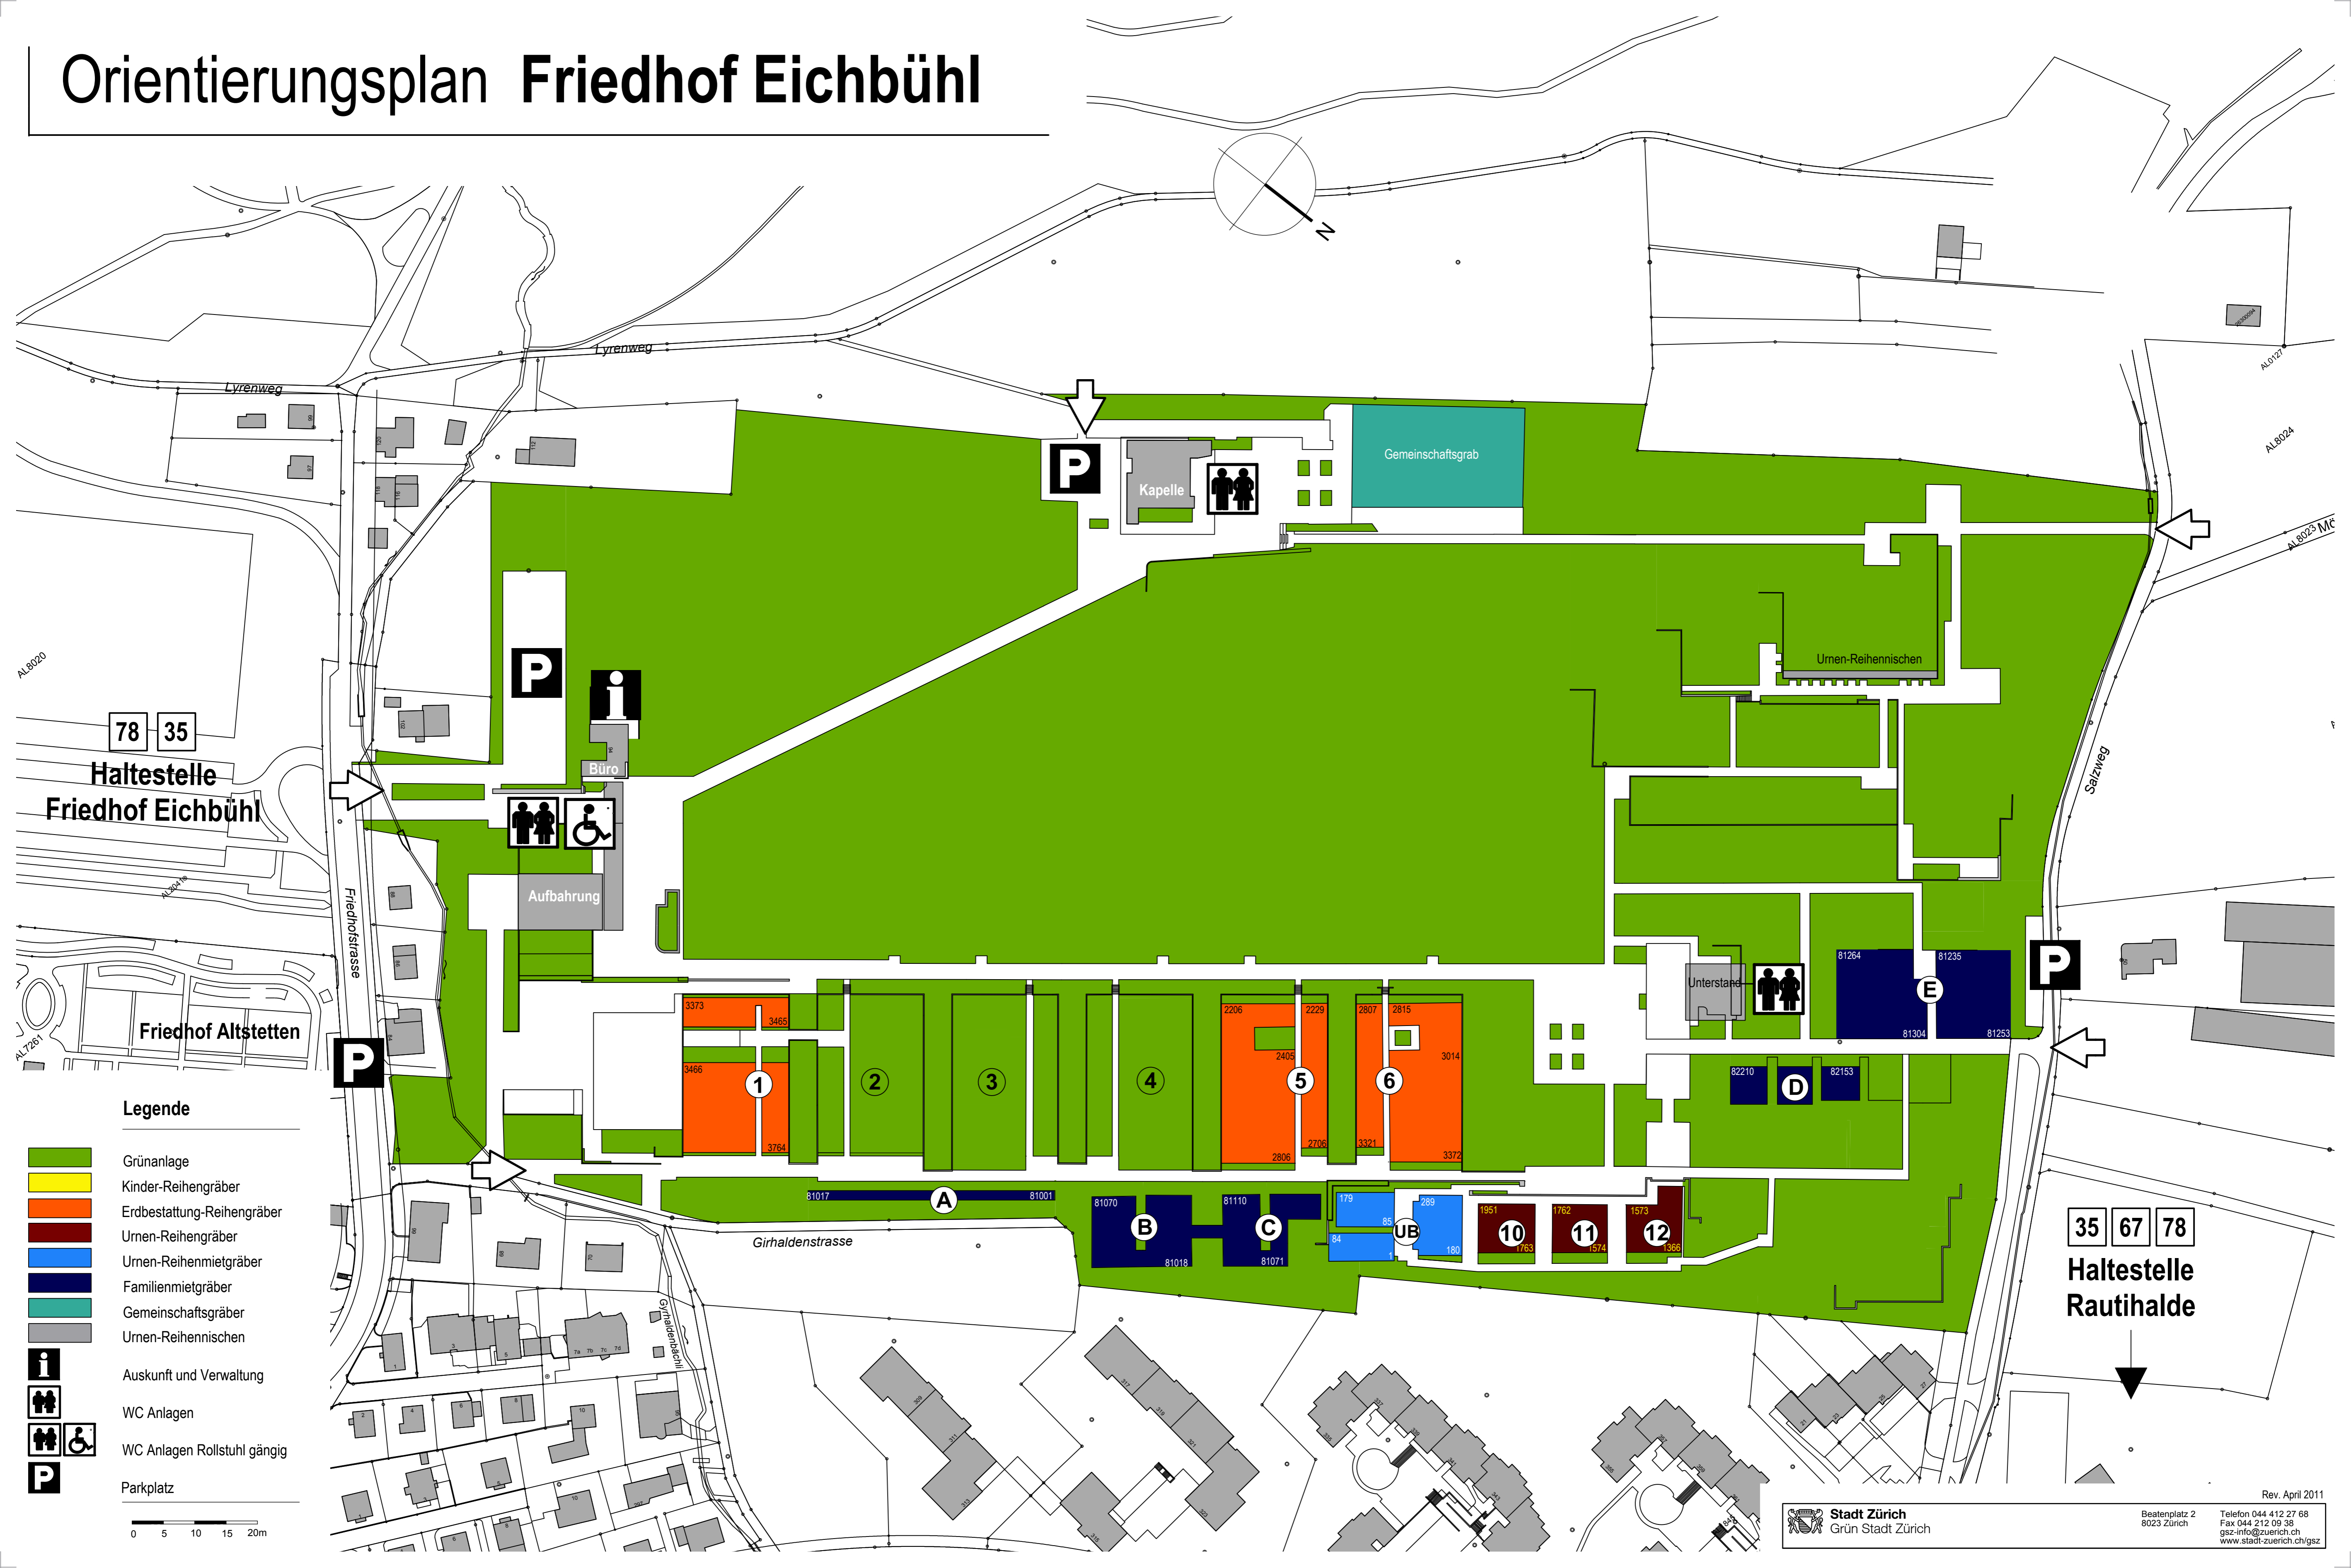

Orientierungsplan Friedhof Eichbühl

Legende

-  Grünanlage
-  Kinder-Reihengräber
-  Erdbestattung-Reihengräber
-  Urnen-Reihengräber
-  Urnen-Reihenmietgräber
-  Familienmietgräber
-  Gemeinschaftsgräber
-  Urnen-Reihennischen
-  Auskunft und Verwaltung
-  WC Anlagen
-  WC Anlagen Rollstuhl gängig
-  Parkplatz

0 5 10 15 20m