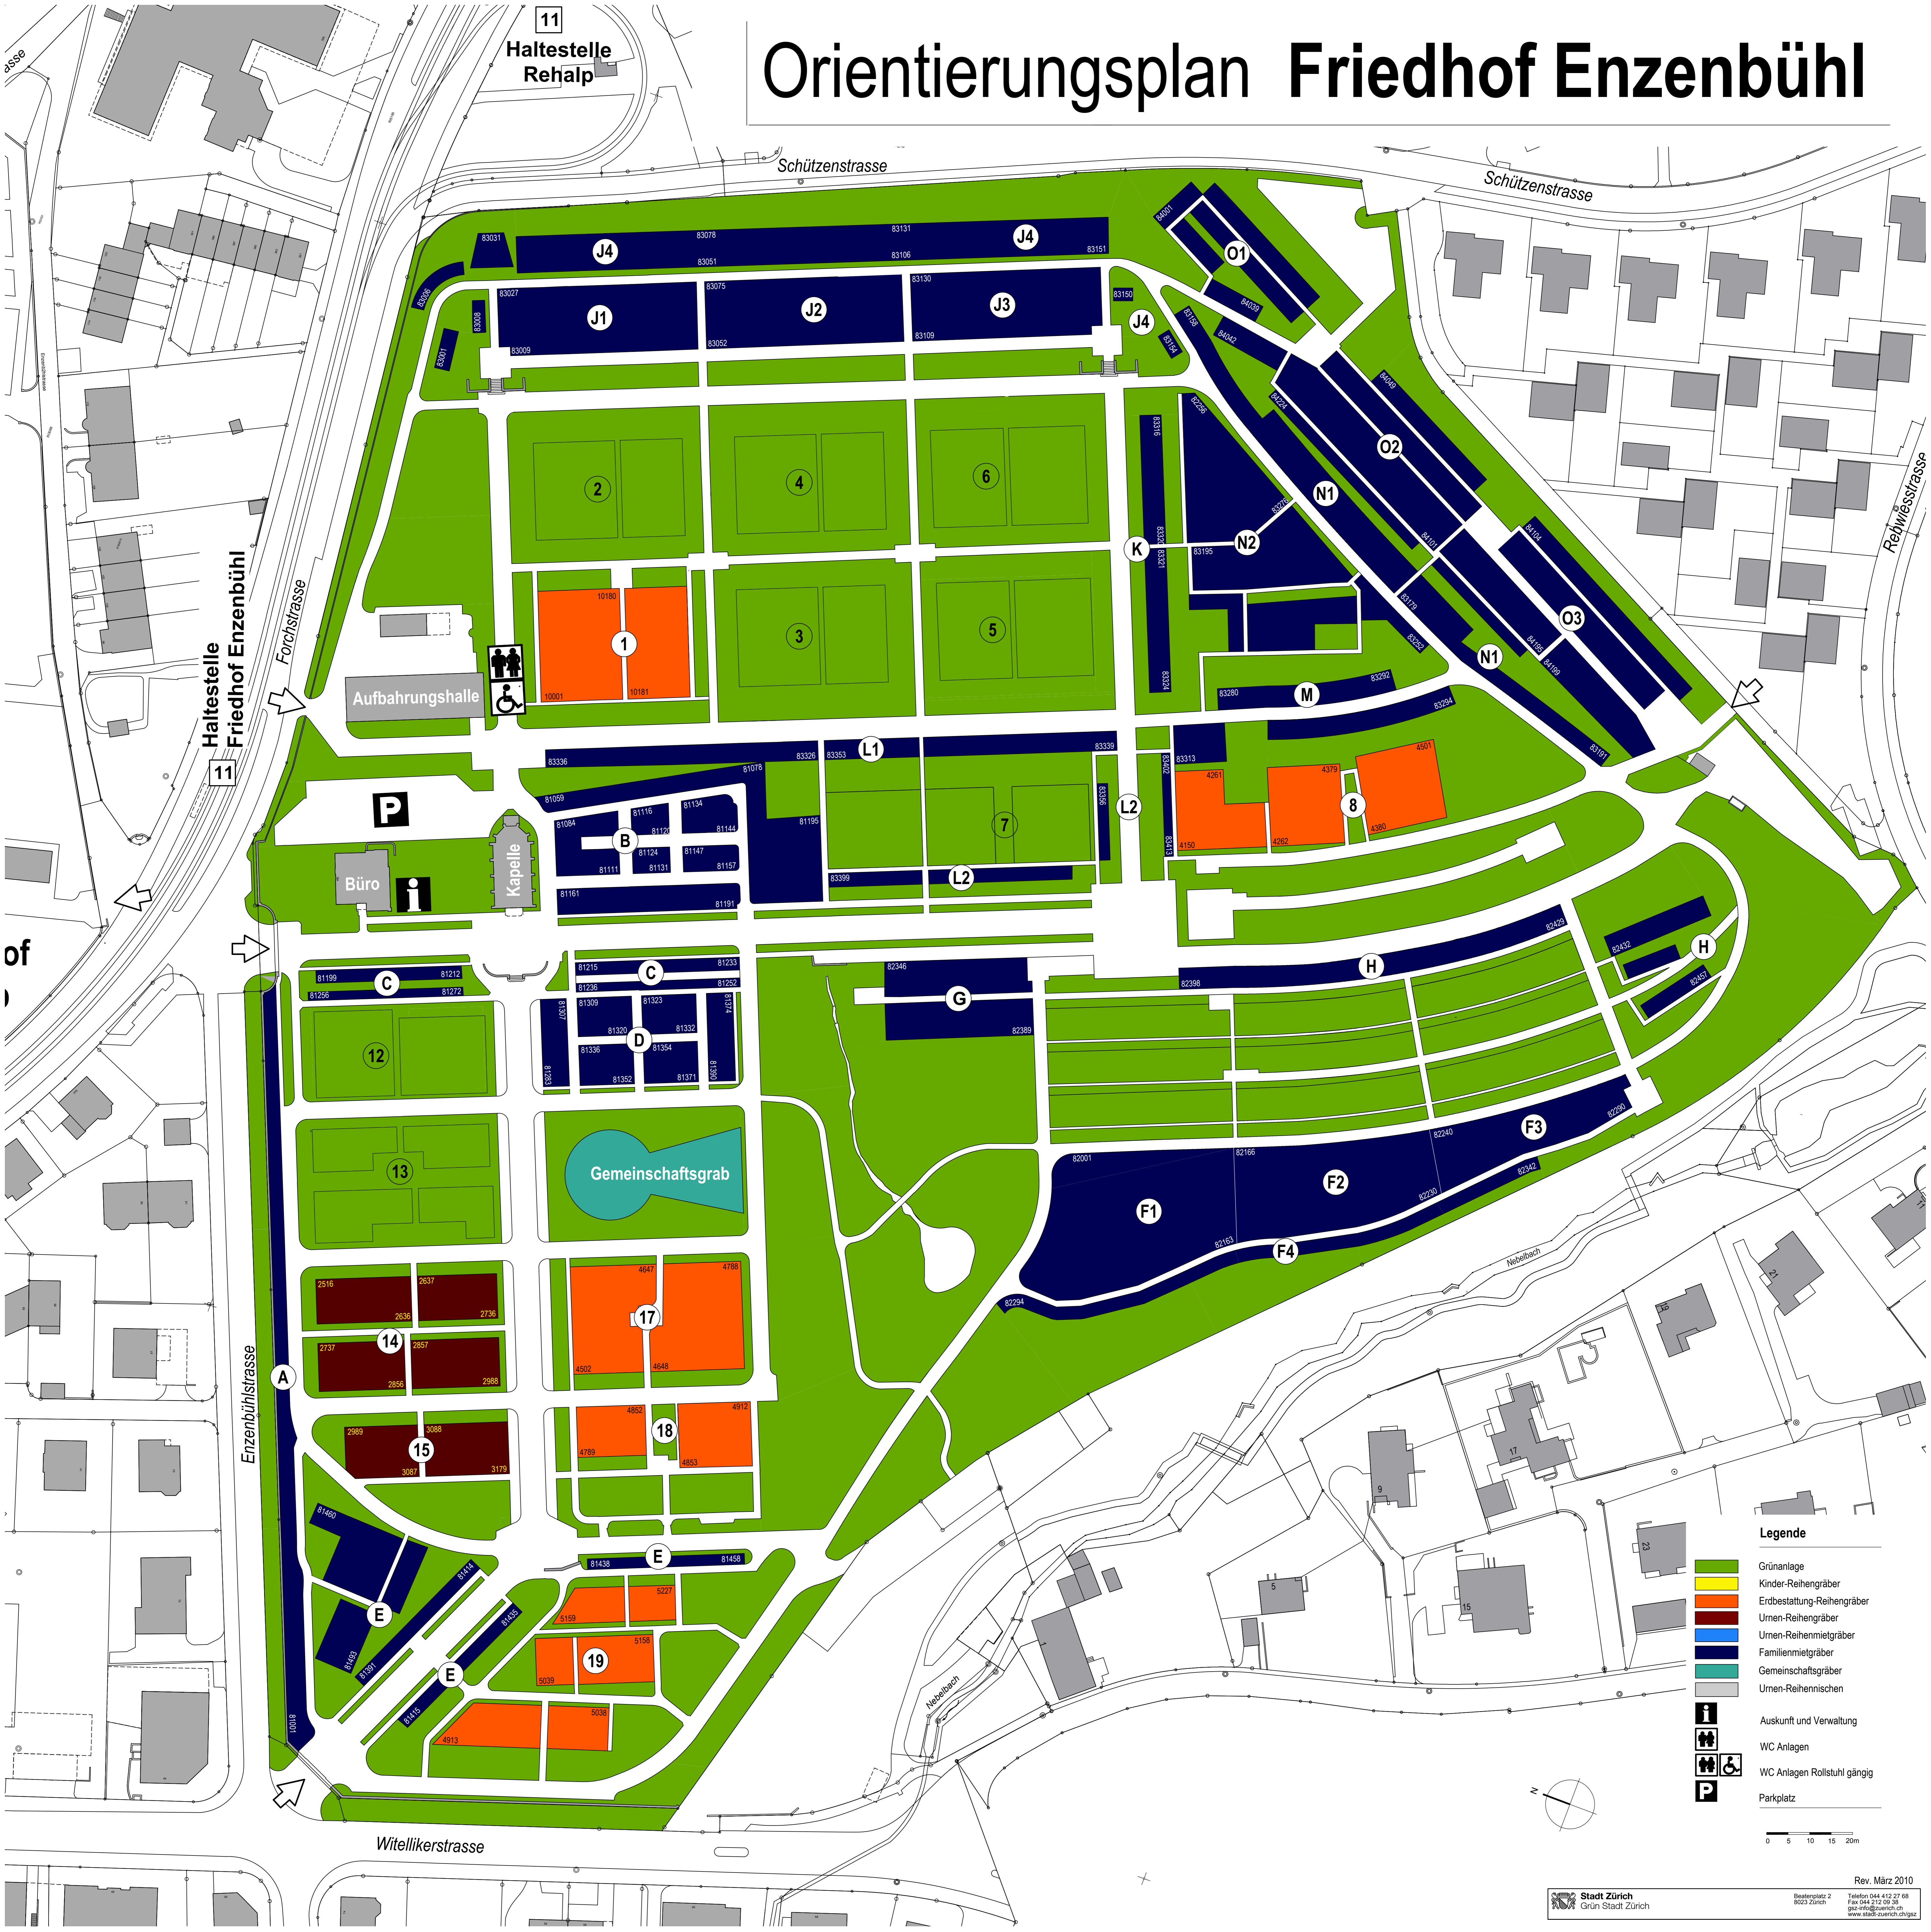

Orientierungsplan Friedhof Enzenbühl

Legende

- Grünanlage
- Kinder-Reihengräber
- Erdbestattung-Reihengräber
- Urnen-Reihengräber
- Urnen-Reihenmietgräber
- Familienmietgräber
- Gemeinschaftsgräber
- Urnen-Reihennischen
- i Auskunft und Verwaltung
- ♿ WC Anlagen
- ♿ WC Anlagen Rollstuhl zugänglich
- P Parkplatz

0 5 10 15 20m