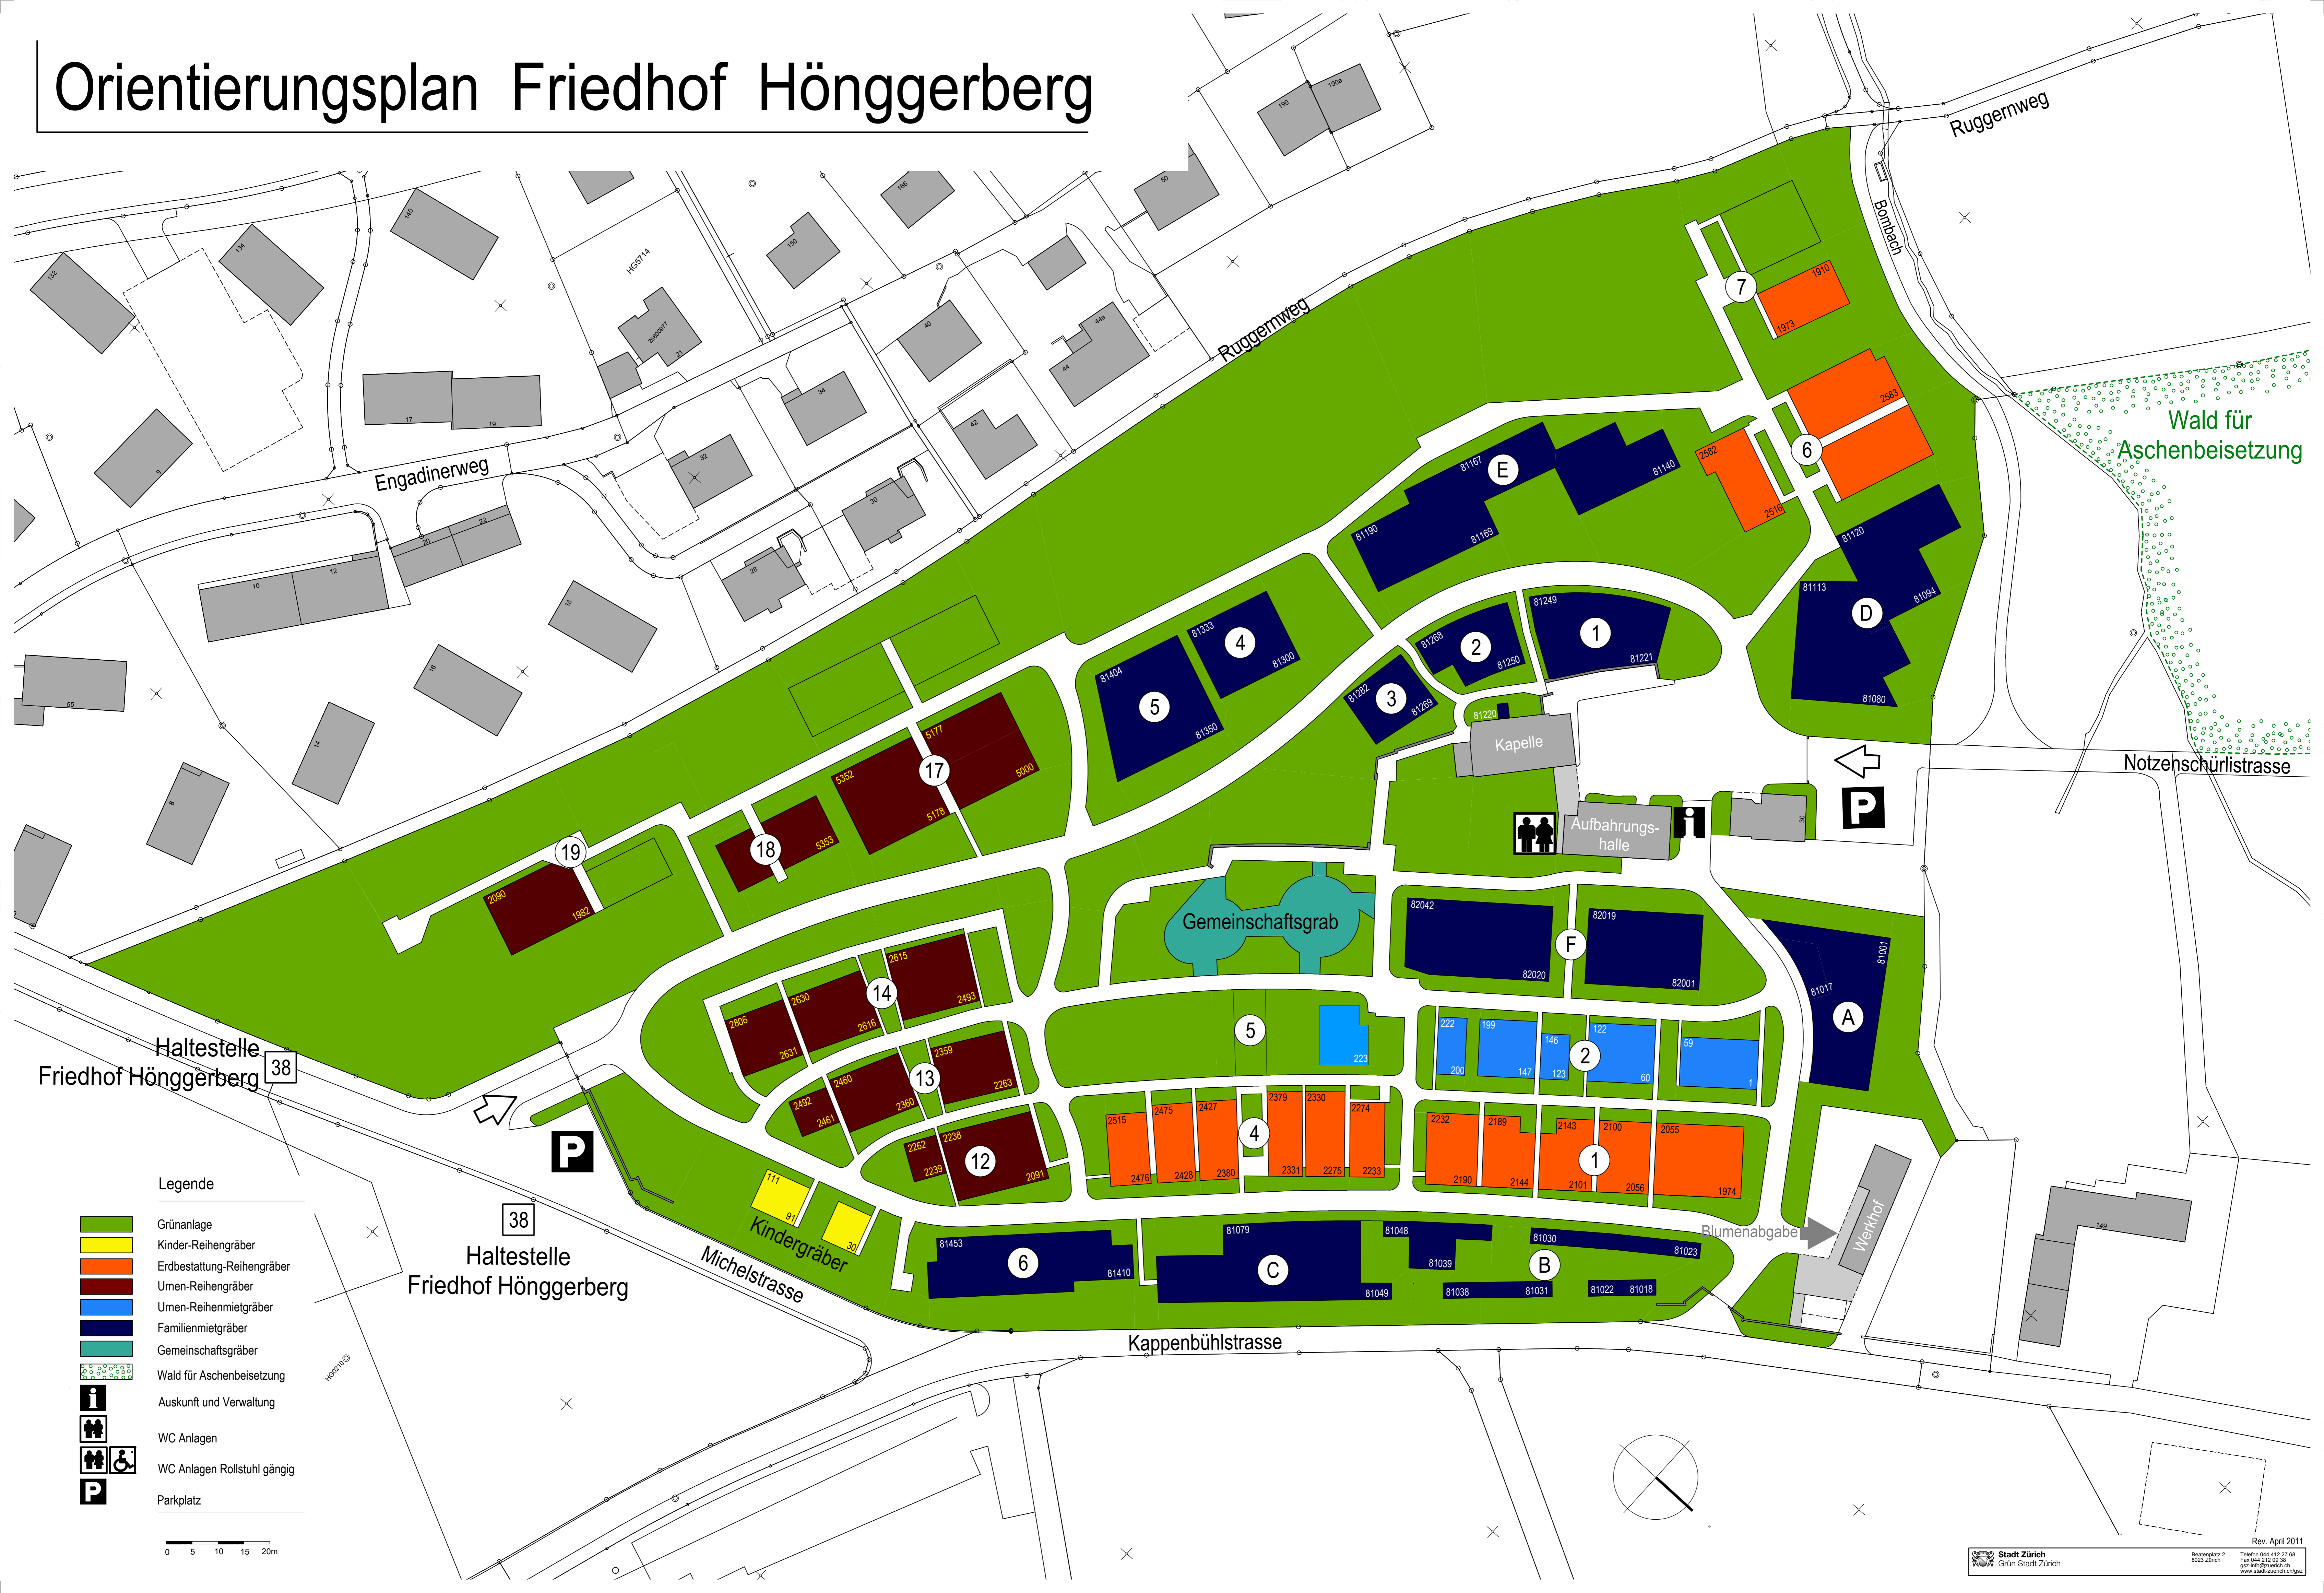

Orientierungsplan Friedhof Höggerberg

Legende

-  Grünanlage
-  Kinder-Reihengräber
-  Erdbestattung-Reihengräber
-  Urnen-Reihengräber
-  Urnen-Reihenmietgräber
-  Familienmietgräber
-  Gemeinschaftsgräber
-  Wald für Aschenbeisetzung
-  Auskunft und Verwaltung
-  WC Anlagen
-  WC Anlagen Rollstuhl gängig
-  Parkplatz

0 5 10 15 20m