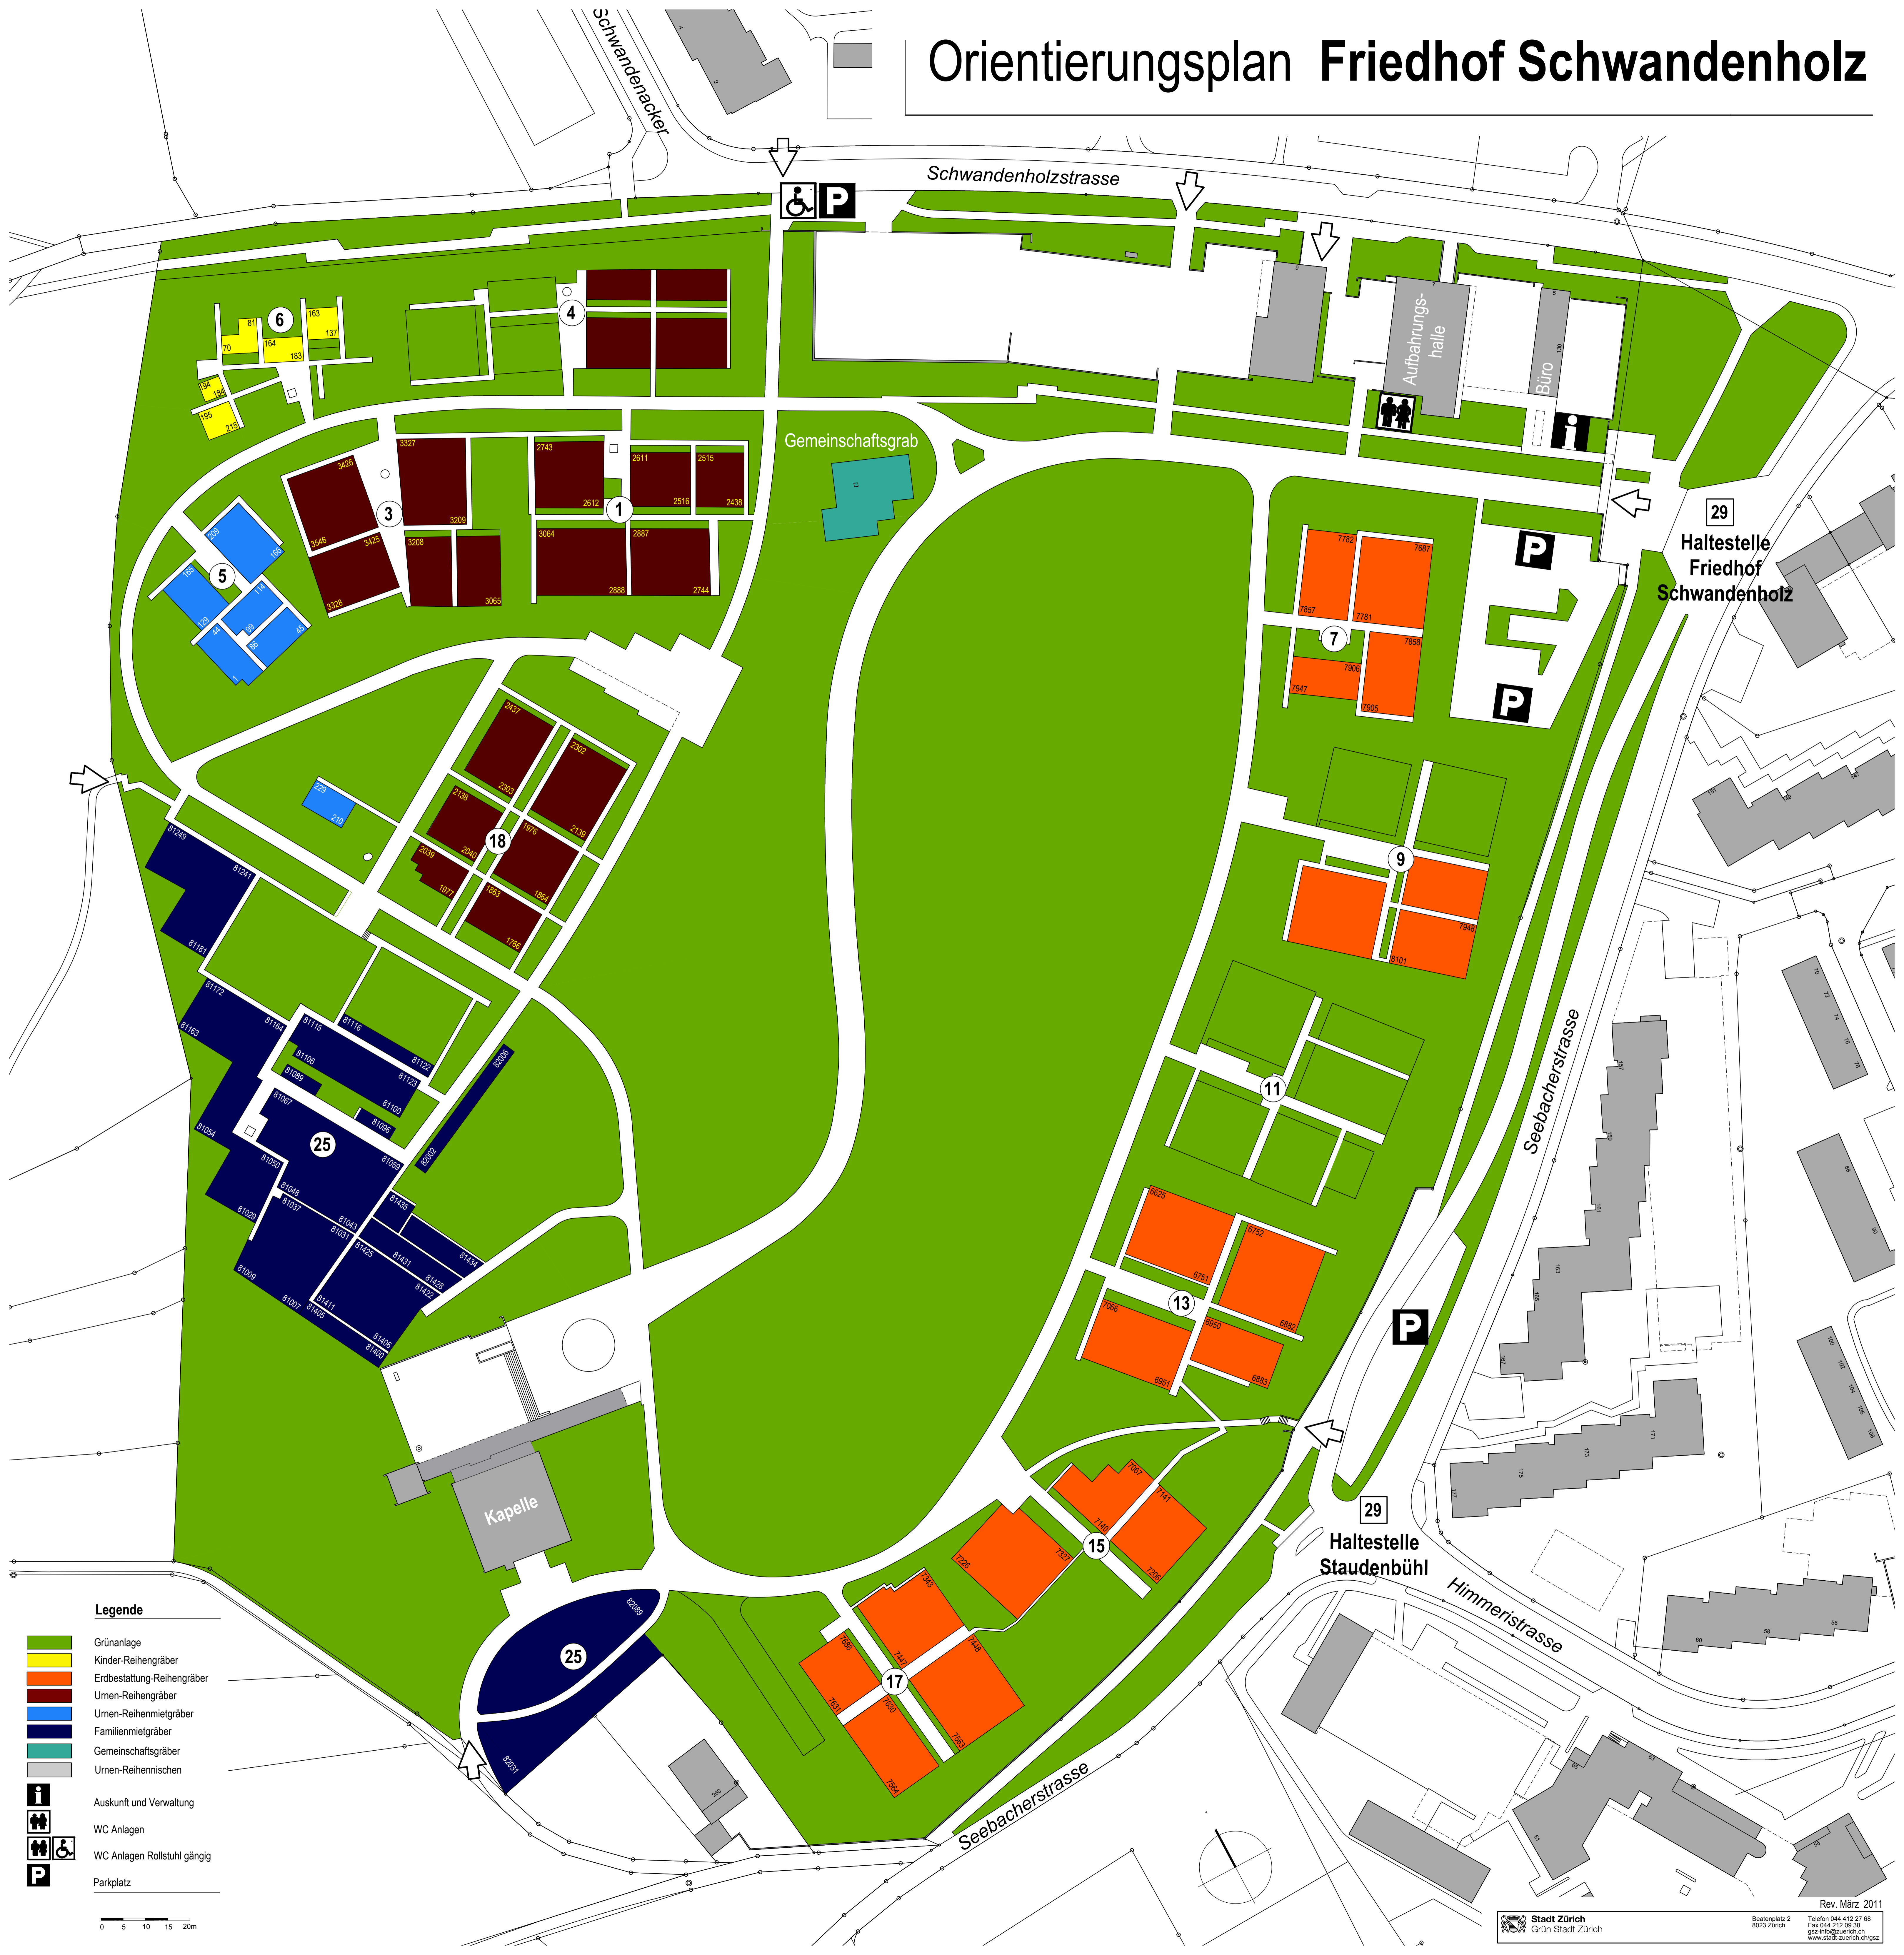

Orientierungsplan Friedhof Schwandenholz

Legende

- Grünanlage
- Kinder-Reihengräber
- Erdbestattung-Reihengräber
- Urnen-Reihengräber
- Urnen-Reihenmietgräber
- Familienmietgräber
- Gemeinschaftsgräber
- Urnen-Reihennischen
- i Auskunft und Verwaltung
- ♿ WC Anlagen
- ♿ WC Anlagen Rollstuhl gängig
- P Parkplatz

0 5 10 15 20m