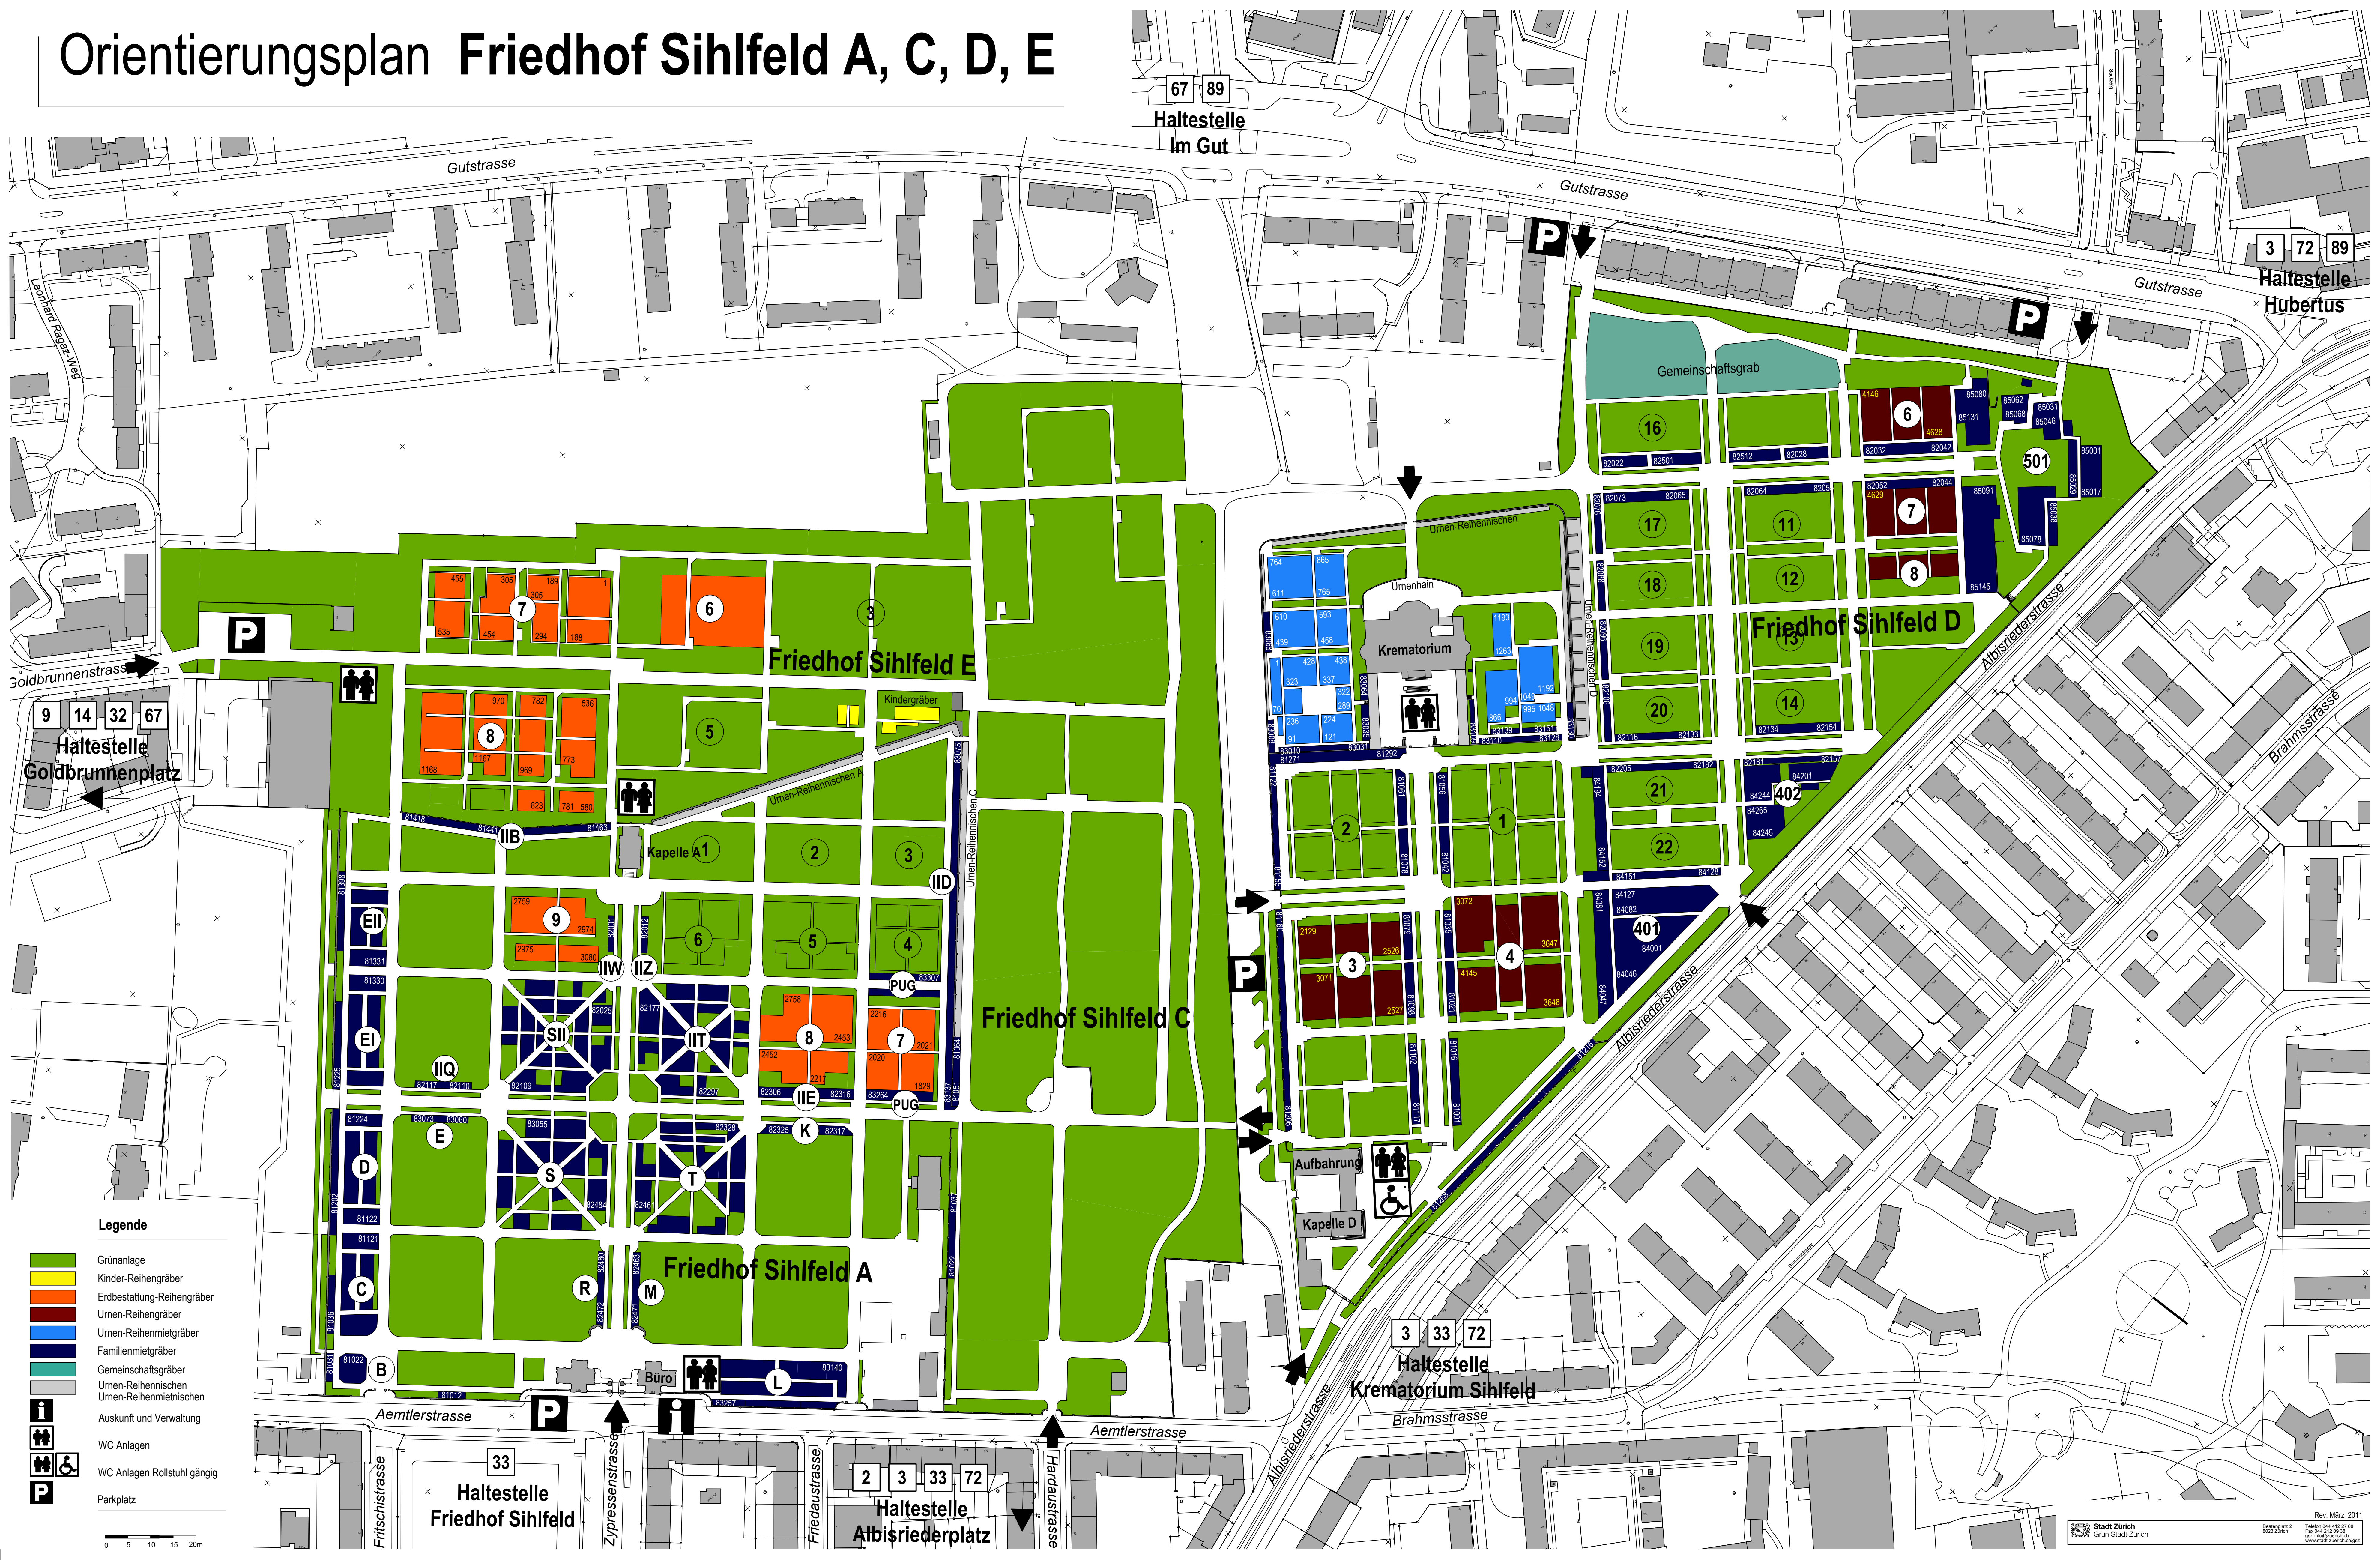

# Orientierungsplan Friedhof Sihlfeld A, C, D, E

## Legende

- Grünanlage
- Kinder-Reihengräber
- Erdbestattung-Reihengräber
- Urnen-Reihengräber
- Urnen-Reihenmietgräber
- Familienmietgräber
- Gemeinschaftsgräber
- Urnen-Reihennischen
- Urnen-Reihenmischen
- Auskunft und Verwaltung
- WC Anlagen
- WC Anlagen Rollstuhl gängig
- Parkplatz