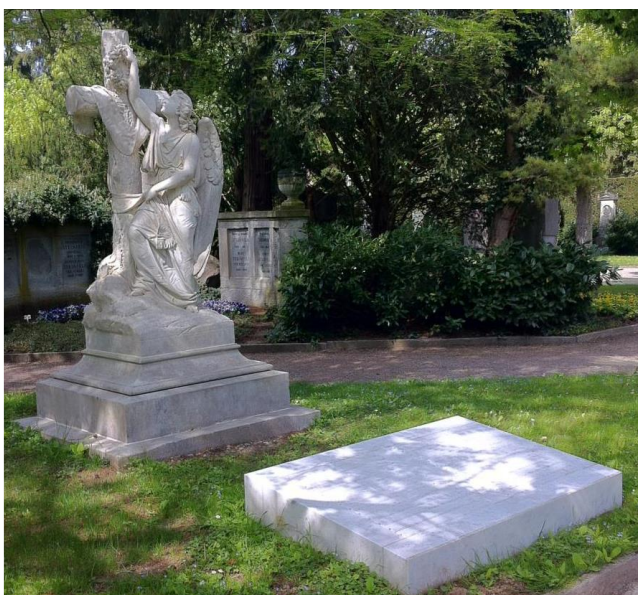

Themen-Mietgrab Engel

Friedhof Sihlfeld A

Mit dem Themen-Mietgrab Engel steht ein Gemeinschaftsgrab zum Mieten im denkmalgeschützten Friedhof Sihlfeld A zur Auswahl.
Das Grab wird mit einem historischen Grabmal von 1880 geschmückt.

Lebensgrosser Engel von 1880 in wallendem Gewand auf Felsen mit sprossenden Pflanzen. Bildhauer/in unbekannt. Steht unter Denkmalschutz. Sockel mit Inschriftenstäben aus Carrara Marmor von D. Trebuchchi (2016)