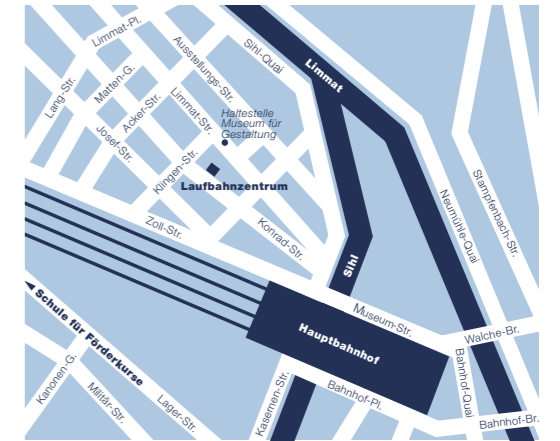

Stadt Zürich
Laufbahnzentrum
Konradstrasse 58
Postfach 1177
8031 Zürich
www.stadt-zuerich.ch/lbz
laufbahnzentrum@zuerich.ch
Tel. 044 278 42 00
Fax 044 278 42 10

Öffnungszeiten

Auskunft
Montag bis Donnerstag
08.00 bis 12.00 Uhr, 13.00 bis 17.00 Uhr
Freitag bis 16.30 Uhr