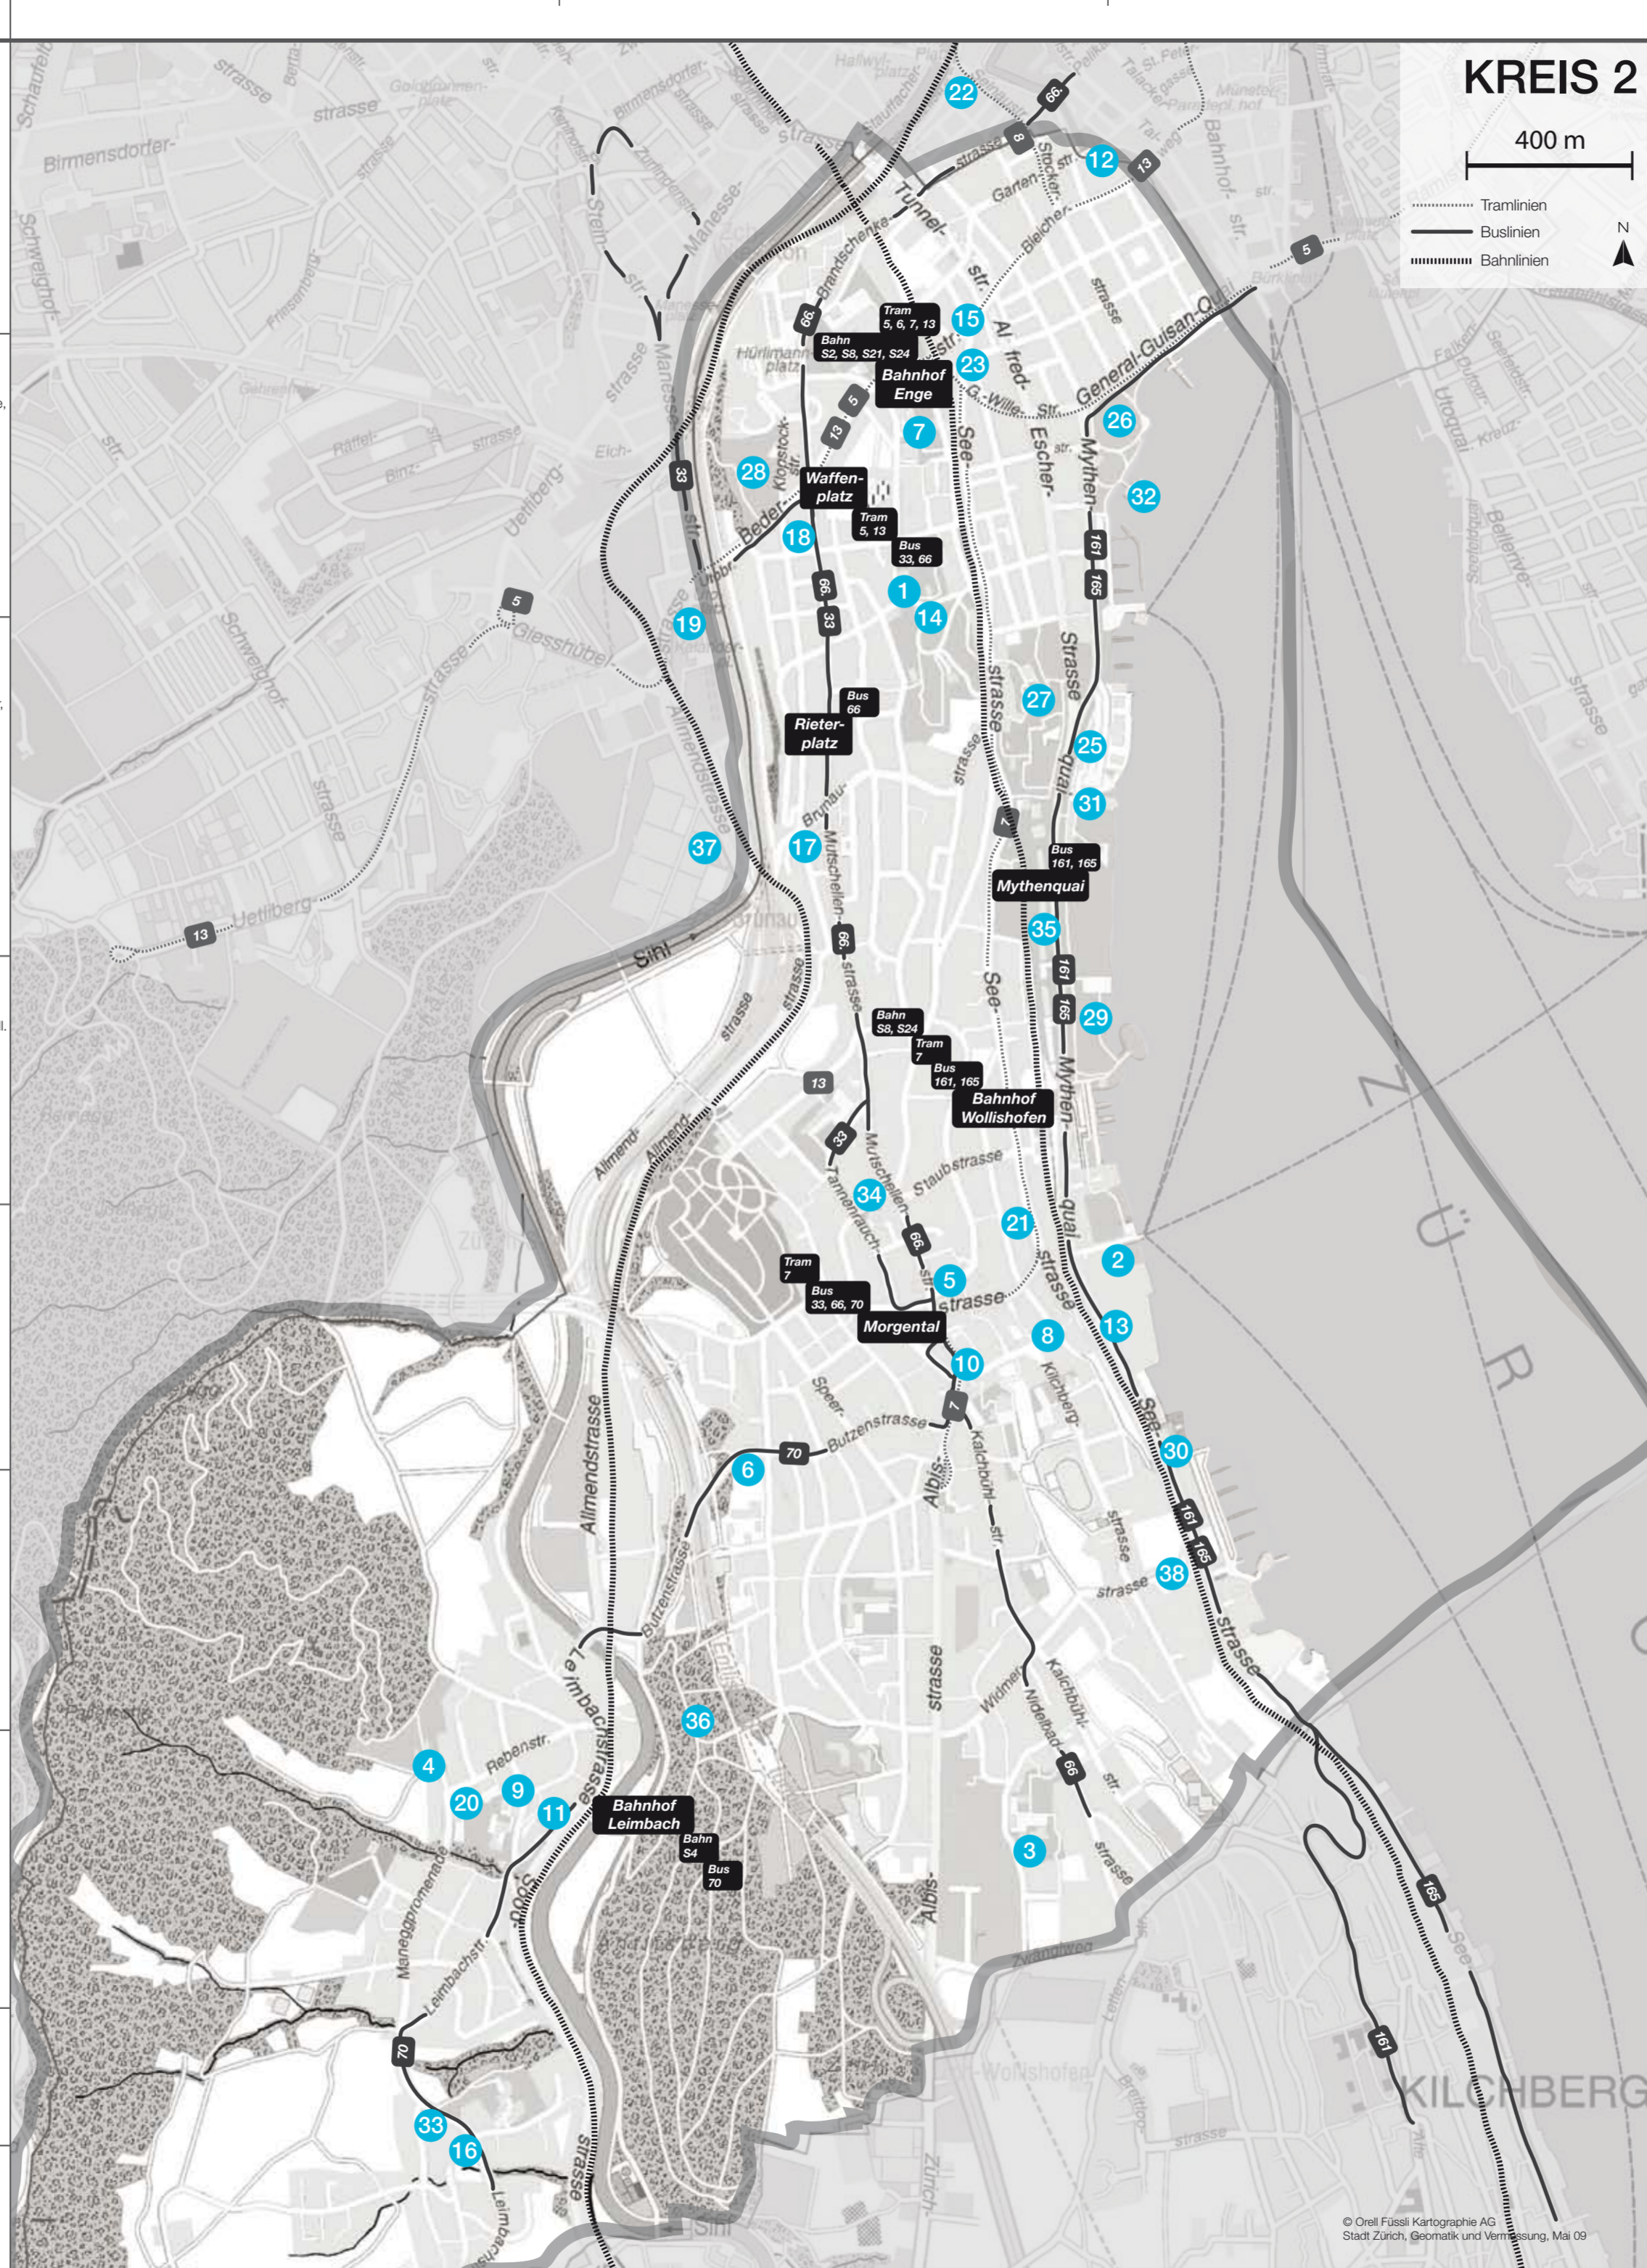

8 Evangelisch-reformierte Kirchgemeinde Wollishofen, Kilchbergstrasse 21, 8038 Zürich
Gottesdienste, Chor.
Öffnungszeiten Sekretariat: Mo bis Do 9 – 16 Uhr
Kontakt: Tel. 044 485 40 30

Mittagstisch für Primarschüler
Gemeinsames Mittagessen mit Spielen und Bewegungsmöglichkeiten im Kirchgemeindehaus Hauriweg.
Jeden Do (ausser in den Schulferien).

Kirchenchor: Proben am Do-Abend
Gospelchor: Proben am Di-Abend
Volkstanz: Proben am Mi-Abend
Die Proben finden im Kirchgemeindehaus Kilchbergstrasse statt.

9 Evangelisch-reformierte Kirchgemeinde Leimbach, Wegackerstrasse 41, 8041 Zürich
Gottesdienste, Seelsorge, diverse Aktivitäten für Kinder und Jugendliche (altersspezifisch von 6 – 16 Jahren), Elternbildungskurse, Ausflüge, Seniorenreisen, Kunstreisen, Mittagstisch für Erwachsene, Quartierzorg, Raumvermietung.
Öffnungszeiten Sekretariat: Di und Fr 8.30 – 11.30 Uhr / 15 – 17.30 Uhr
Mittagstisch für Erwachsene: Mi (Anmeldung: Tel. 044 481 79 73)
Quartierzorg: Mo 9 – 11 Uhr (dreimal im Winterhalbjahr)
Kontakt: Tel. 044 482 64 13
Jugendarbeit: Tel. 044 481 93 12
www.kirche-zh.ch/leimbach

Kantorei Leimbach
Proben jeweils am Mo um 20.15 Uhr
Kontakt: Tel. 061 333 09 40

10 Kirchgemeinde St. Franziskus, Kilchbergstrasse 5, 8038 Zürich
Gottesdienste, Chor, Frauensport, Männergie, Gesundheitsturnen, Mittagstisch, Frauenjassen, Strickstube, Raumvermietung.
Öffnungszeiten Sekretariat: Mo/Mi/Fr 9 – 11.30 Uhr / 14 – 16.30 Uhr, Di/Do 9 – 11.30 Uhr
Kontakt: Tel. 044 485 56 00
st.franziskus@zh.kath.ch, www.kirche-zh.ch

Jungwacht / Blauring
Spielen, basteln, Spass in Gruppen, Weekends, Zeltlager, für Jungs und Mädchen von 6 bis 16 Jahren.
Aktivitäten finden jeweils am Sa-Nachmittag statt.
Kontakt Blauring: Tel. 044 481 61 86
Kontakt Jungwacht: Tel. 044 481 98 30

Frauenverein St. Franziskus
Kurse, Vorträge, Ausflüge.
Kontakt: Tel. 044 482 86 56

11 Kirchgemeinde Maria-Hilf, Leimbachstrasse 64, 8041 Zürich
Gottesdienste, pfarrliche Gruppen, kirchlicher Religionsunterricht, Raumvermietung, Senioren-Wandergruppe, Kochkurs, Fasnachtsball.
Öffnungszeiten Sekretariat: Mo/Di/Do 8 – 11 Uhr / 14 – 17 Uhr, Mi 8 – 11 Uhr / 14 – 16 Uhr, Fr 8 – 10 Uhr
Kontakt: Tel. 044 482 12 28
pfarramt.maria-hilf@zh.kath.ch, www.maria-hilf.ch

Jungwacht / Blauring
Spielen, basteln, Spass in Gruppen, Weekends, Zeltlager, für Jungs und Mädchen von 6 bis 16 Jahren.
Aktivitäten finden jeweils am Sa-Nachmittag statt.
Kontakt: Tel. 079 240 10 58 oder 076 420 52 50

12 Solino, Am Schanzengraben 15, 8002 Zürich
Treffpunkt am Wochenende, Cafeteria ohne Konsumationszwang, plaudern, spielen und lesen in Gesellschaft anderer Leute.
Sa/So und Feiertage 13.30 – 20.30 Uhr
info@solino.ch, www.solino.ch

Tausch und Internetcafé Complino
Internetcafé, Tauschbörse für Dienstleistungen ohne Bezahlung.
Di 10 – 14 Uhr, Do 14 – 18 Uhr
Kontakt: info@complino.ch
www.complino.ch

Openminded Coffee Talk
Konversationsrunde zur Aufbesserung der Englischkenntnisse.
Jeden 1. und 3. Freitag des Monats 10 – 11.30 Uhr

13 *Rote Fabrik, Seestrasse 395, 8038 Zürich
Theater, Tanz, Konzerte, Film, Podiumsgespräche, Restaurant.
Kontakt: Tel. 044 485 58 58
info@rotefabrik.ch, www.rotefabrik.ch

Quartiertreff Rote Fabrik
Ludothek, jeden Mi 15 – 17 Uhr (ausser in den Schulferien)
Spielgruppe Abakadabra, Mo/Di/Do 9.15 – 12.30 Uhr
Kontakt: Tel. 044 483 05 93

14 *Museum Rietberg, Gablerstrasse 15, 8002 Zürich
Sammlungen, Ausstellungen, Cafeteria, Museumsbibliothek.
Eintritt Fr. 16.–, mit Kulturlegi gratis.
Kontakt: Tel. 044 206 31 31

Offene Werkstatt
Kinder ab 5 Jahren und Erwachsene gestalten unter Anleitung einfache Objekte. Kosten: Fr. 10.– pro Person, keine Voranmeldung notwendig.
Sa 13 – 16 Uhr, So 10 – 16 Uhr

Rieterpark
Kinderspielplätze, Wiesenflächen.

15 Bücher-Brocky (Bücher-Keller), Bederstrasse 4, 8002 Zürich
Bücher ab Fr. 1.50.–
Mo/Di/Mi/Fr 10.30 – 18.30 Uhr, Do 10.30 – 20 Uhr, Sa 9 – 16 Uhr
Kontakt: Tel. 044 201 01 20

16 Brockenstube im Altersheim Mittelleimbach, Leimbachstrasse 210, 8041 Zürich
Geschir, Kleider, Bücher, Elektroapparate, Bilder, Möbel.
Sa 10 – 16 Uhr
Kontakt: Tel. 044 487 88 00

17 Chinderlade, Rietterstrasse 83, 8002 Zürich
Kinderkleider- und Spielsachenbörse.
Di bis Do 9.30 – 11.30 Uhr / 15 – 18 Uhr, Mo 15 – 18 Uhr
Unregelmässige Öffnungszeiten während der Schulferien.
Kontakt: Tel. 044 202 08 19

18 Beschäftigung Sprungbrett & Palettino, Schulhausstrasse 62, 8002 Zürich
Diverse Beschäftigungsmöglichkeiten für Menschen, die Sozialhilfe beziehen und eine Tagesstruktur möchten.

Spielzeugwerkstatt Palettino: Spielsachen flicken und produzieren. Schaukeln und Tunnel für Kinder herstellen, Bänke und Tische für Klassenzimmer fertigen. Neues zaubern nach Ihren Vorstellungen.
Mo bis Fr 9 – 12 Uhr / 13.30 – 16.30 Uhr
Kontakt: Tel. 044 291 42 77

Velowerkstatt Radius
Velö-Occasionen, Reparaturen.
Mo bis Fr 8 – 12 Uhr / 13 – 17 Uhr
Kontakt: Tel. 044 281 05 16

19 *Pestalozzi-Bibliothek Sihcity, Kalandplatz 5, 8045 Zürich
Di bis Fr 12 – 19 Uhr, Sa 10 – 15 Uhr
Kontakt: Tel. 043 817 67 11
www.pbz.ch

20 *Pestalozzi-Bibliothek Leimbach, Schulhaus Falletsche, Rebenstrasse 73, 8041 Zürich
Di/Fr 14 – 18.30 Uhr, Mi 14 – 17 Uhr, Sa 10 – 13 Uhr
Mo bis Fr 17 – 21 Uhr / Sa und So 8 – 18 Uhr
www.pbz.ch

8 Lesegesellschaft Wollishofen, Kilchbergstrasse 21, 8038 Zürich
Öffentliche Bibliothek.
Di 15 – 18 Uhr, Do 15 – 19 Uhr (während der Schulferien geschlossen)
Kontakt: Tel. 043 399 92 01

21 Spitex Zürich 2, Seestrasse 352, 8038 Zürich
Hilfe und Pflege zu Hause, Betreuung von kranken Kindern, Krankenmobilmagazin, Mahlzeitendienst, Reinigungsdienst.
Kontakt: Tel. 043 399 71 71
info@spitex-zuerich2.ch, www.spitex-zuerich.ch

22 Mütter- und Väterberatung, Selnaustrasse 17, 8026 Zürich
Telefonische Beratung: Mo/Di/Do/Fr 8.30 – 11 Uhr
Persönliche Beratung (ohne Voranmeldung):
Gemeinschaftszentrum Wollishofen, Bachstrasse 7, 8038 Zürich
Mo 14 – 15.30 Uhr
Quartiertreff Enge, Gablerstrasse 20, 8002 Zürich
Di 14 – 15.30 Uhr
Altersheim Mittelleimbach, Leimbachstrasse 210, 8041 Zürich
Mi 14 – 15.30 Uhr
Kontakt und Beratung: Tel. 044 412 67 50

24 Züri rollt, Bahnhof Enge (bei der Post)
Gratis-Veloverleih gegen Ausweis und Depot von Fr. 20.–.
Mai bis Oktober, Mo bis So, 10 – 21.30 Uhr
www.zuerirollt.ch

25 Sukkulenten-Sammlung, Mythenquai 88, 8002 Zürich
Sechs öffentliche Gewächshäuser, Frühbeständen und Freilandgarten. Über 25 000 exotische, Wasser speichernde Pflanzen in rund 8000 verschiedenen Arten. Eintritt frei. Pflanzenberatung telefonisch oder persönlich.
Öffnungszeiten: täglich 9 – 16.30 Uhr
Pflanzenberatung: Mi 14 – 16 Uhr
Kontakt und Beratung: Tel. 043 344 34 80
sukkulenten@zurich.ch

26 Arboretum, Tramhaltestelle Rentenanstalt
Liegewiese mit Seesanstoss, Voliere mit exotischen Vögeln, Toiletten.

27 Belvoirpark, Tramhaltestelle Brunastrasse
Goldfischteich, Insgarten, Springbrunnen, Wiesenflächen.

28 Klopstockpark, Tramhaltestelle Waffenplatzstrasse
Grünanlage für Freizeitsport und Erholung, Toiletten.

29 Landwiese, Bahnhof Wollishofen, Bushaltestelle Landwiese
Grünanlage mit grosser Wiesenfläche für Freizeitsport und Erholung, kleine Freestyeanlage für Skater und Inlineskater.

30 *Strandbad Wollishofen, Seestrasse 451, 8038 Zürich
Nichtschwimmerbereich im See, Sprungplattform 1 m/3 m, Kleinkinderbereich, zwei Flöse, Liegewiese.
Eintritt Erwachsene Fr. 6.–, Kinder Fr. 3.–
10. Mai bis 15. September, Mo bis So 9 – 20 Uhr
Kontakt: Tel. 044 482 23 20
www.badwollishofen.ch

31 *Strandbad Mythenquai, Mythenquai 95, 8002 Zürich
Sandstrand 250 m, Liegewiese, Nichtschwimmerbereich im See, grosses Kinderplanschbecken, Sprungplattform 1 m/3 m/5 m, Tischtennis, Sport- und Spielwiese, Grillstellen.
Eintritt Erwachsene Fr. 6.–, Kinder Fr. 3.–
10. Mai bis 15. September, Mo bis So 9 – 20 Uhr. Im Winter ist die Anlage frei zugänglich.
Kontakt: Tel. 044 201 00 00
www.stadt-zuerich.ch/sportamt