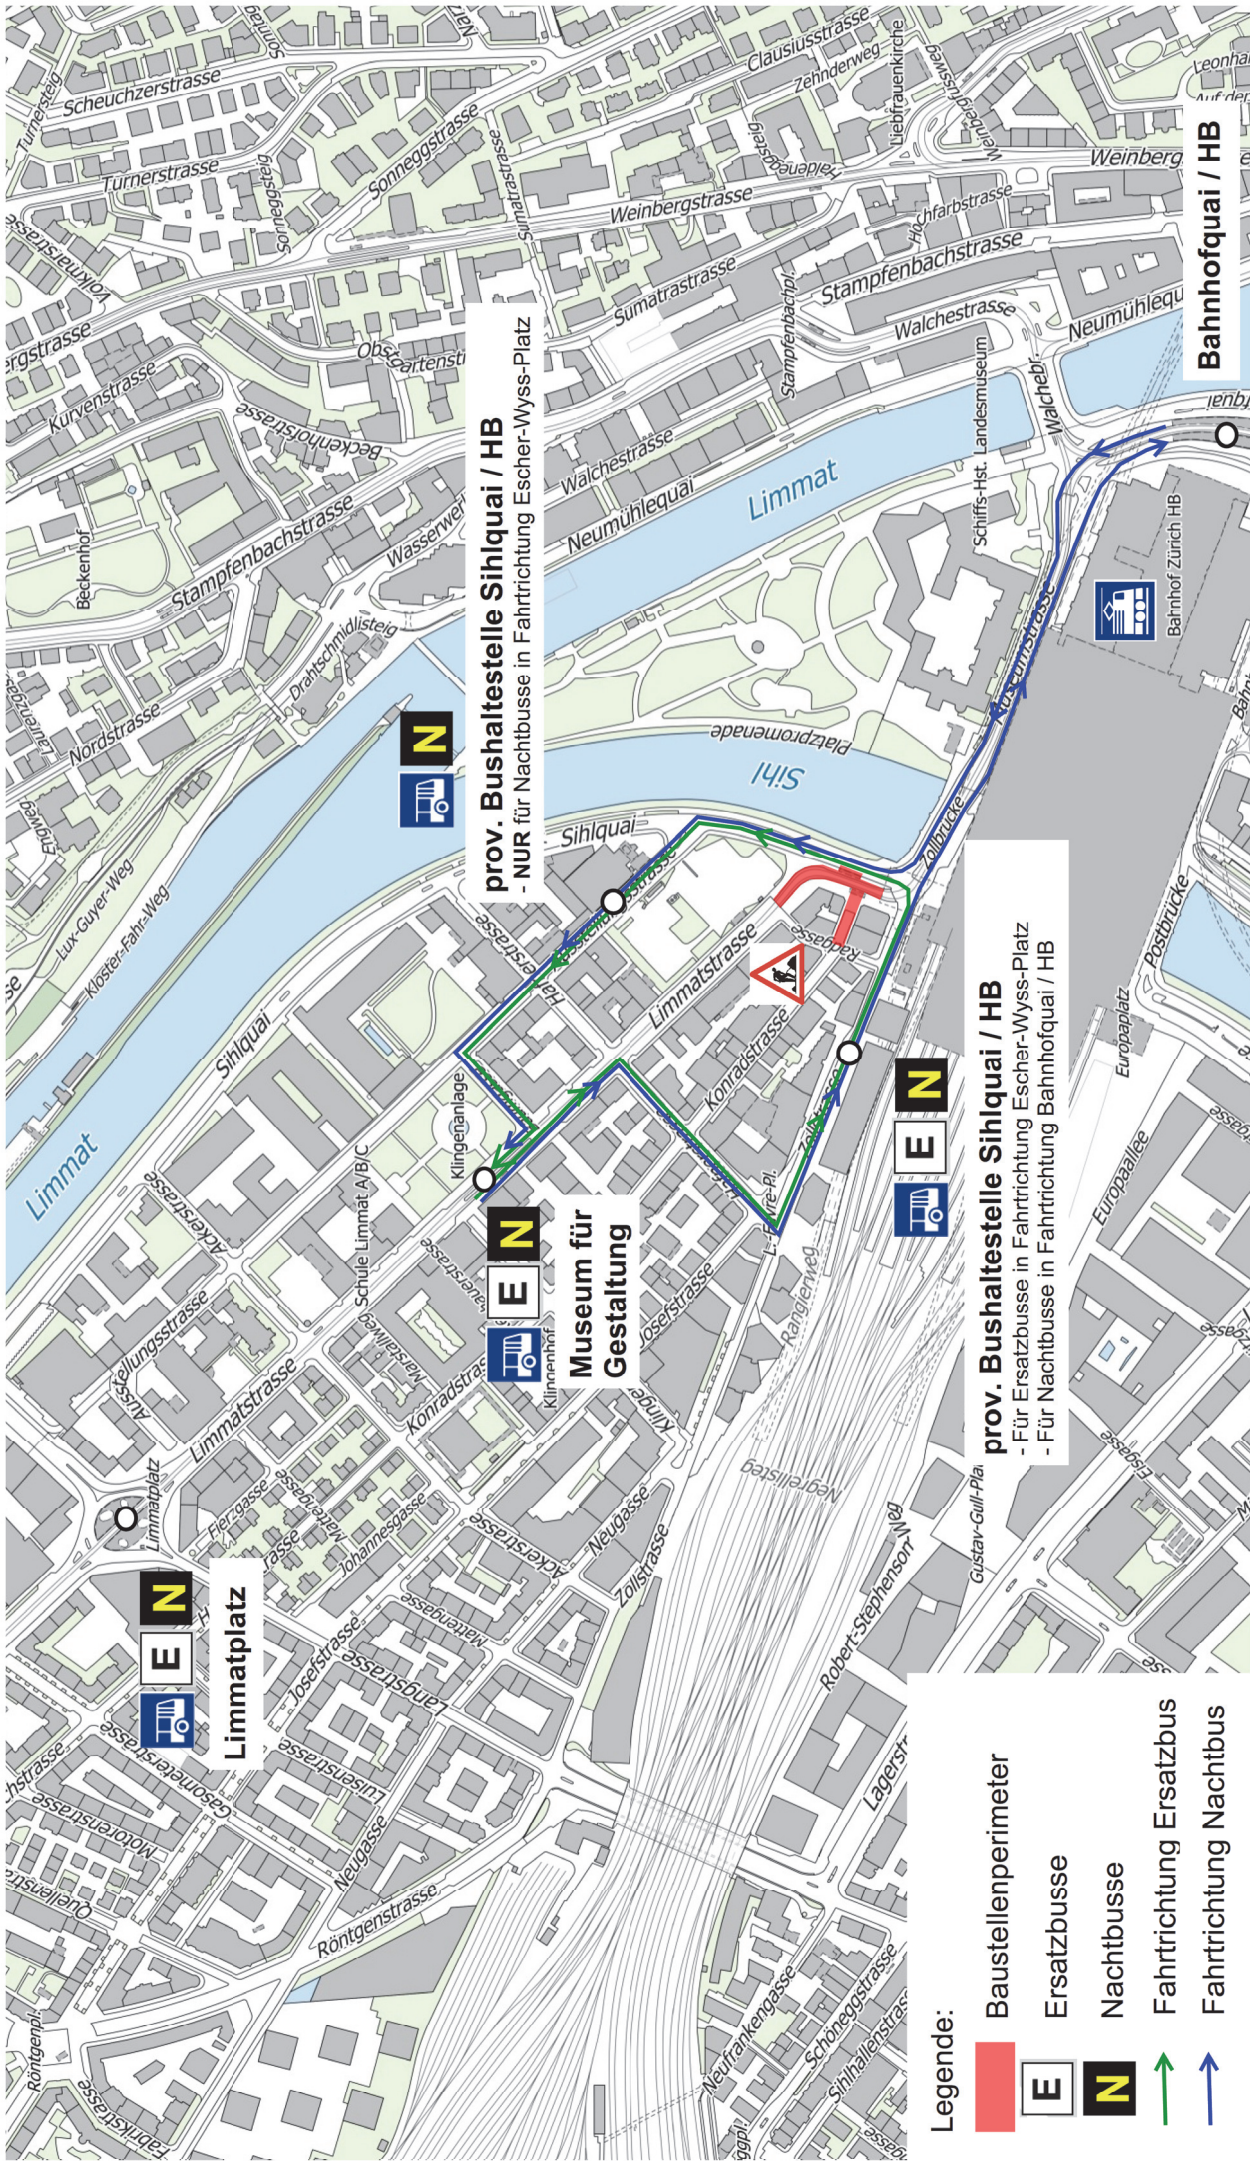

prov. Bushaltestelle Sihlquai / HB
- NUR für Nachtbusse in Fahrtrichtung Escher-Wyss-Platz

Museum für Gestaltung

prov. Bushaltestelle Sihlquai / HB
- Für Ersatzbusse in Fahrtrichtung Escher-Wyss-Platz
- Für Nachtbusse in Fahrtrichtung Bahnhofquai / HB

Bahnhofquai / HB

Limmatplatz

Legende:

Baustellenperimeter

Ersatzbusse

Nachtbusse

Fahrtrichtung Ersatzbus

Fahrtrichtung Nachtbus