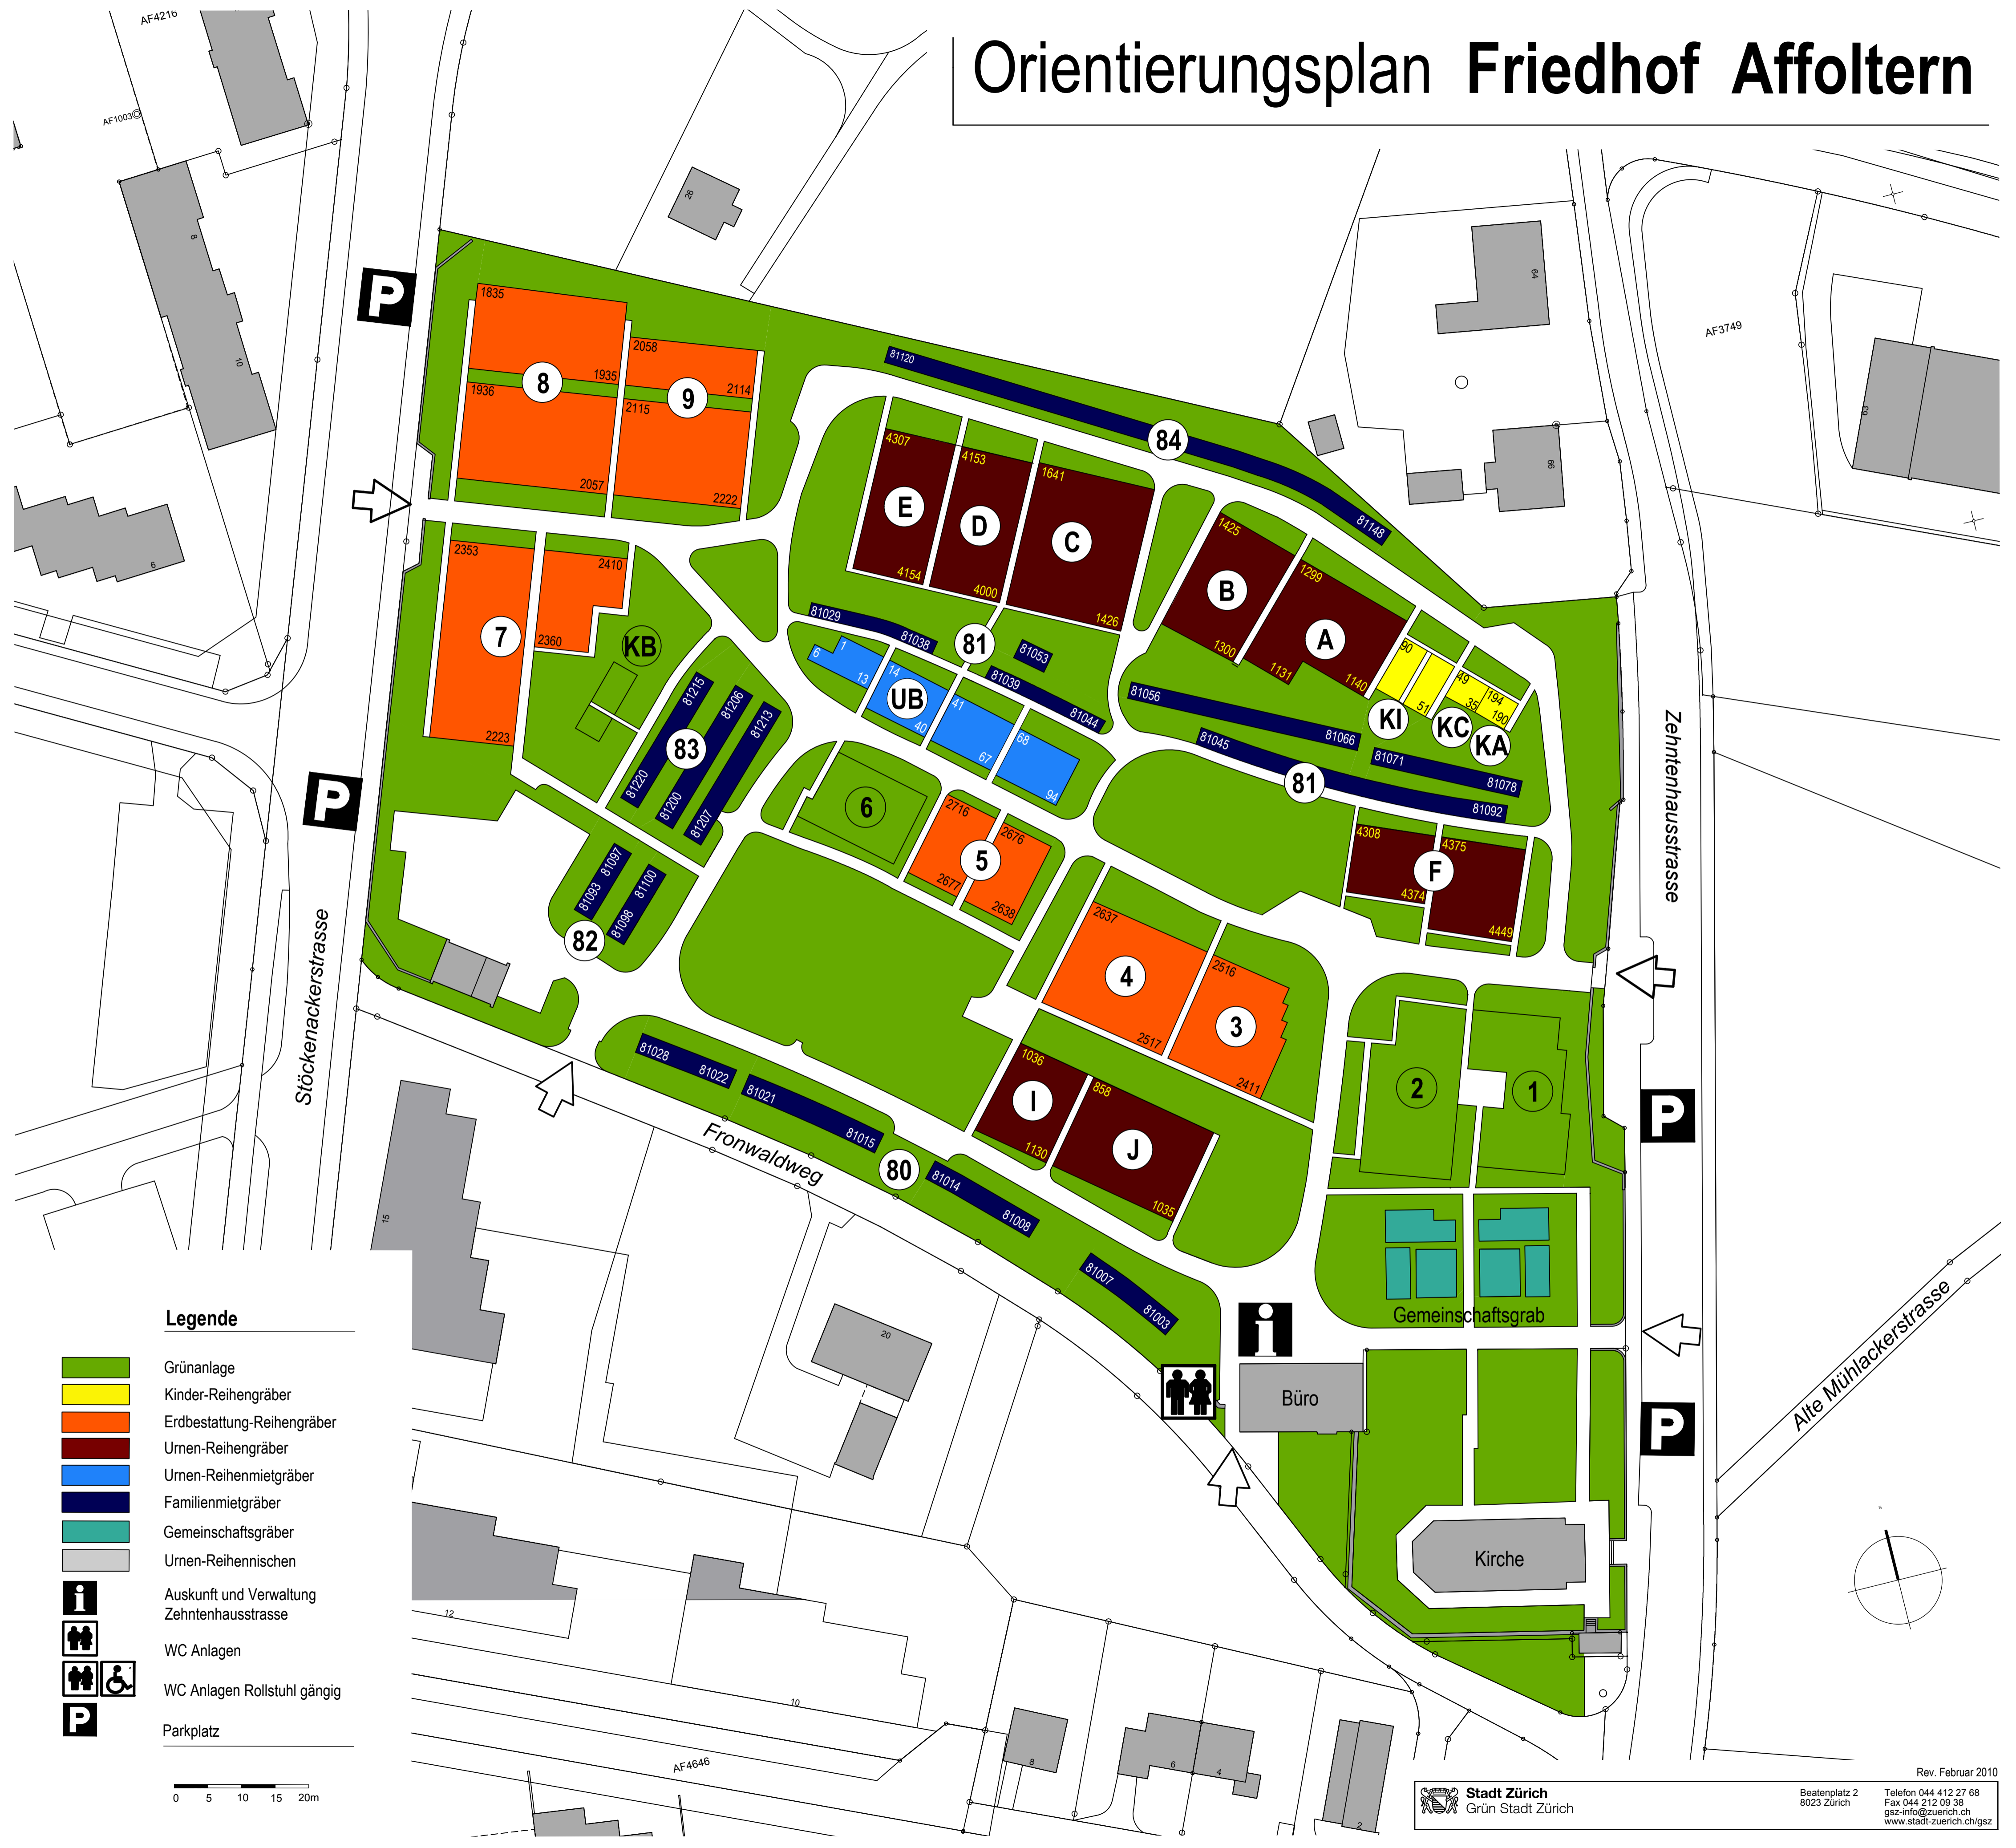

Orientierungsplan Friedhof Affoltern

Legende

-  Grünanlage
-  Kinder-Reihengräber
-  Erdbestattung-Reihengräber
-  Urnen-Reihengräber
-  Urnen-Reihenmietgräber
-  Familienmietgräber
-  Gemeinschaftsgräber
-  Urnen-Reihennischen
-  Auskunft und Verwaltung
Zehntenhausstrasse
-  WC Anlagen
-  WC Anlagen Rollstuhl gängig
-  Parkplatz

0 5 10 15 20m

Rev. Februar 2010