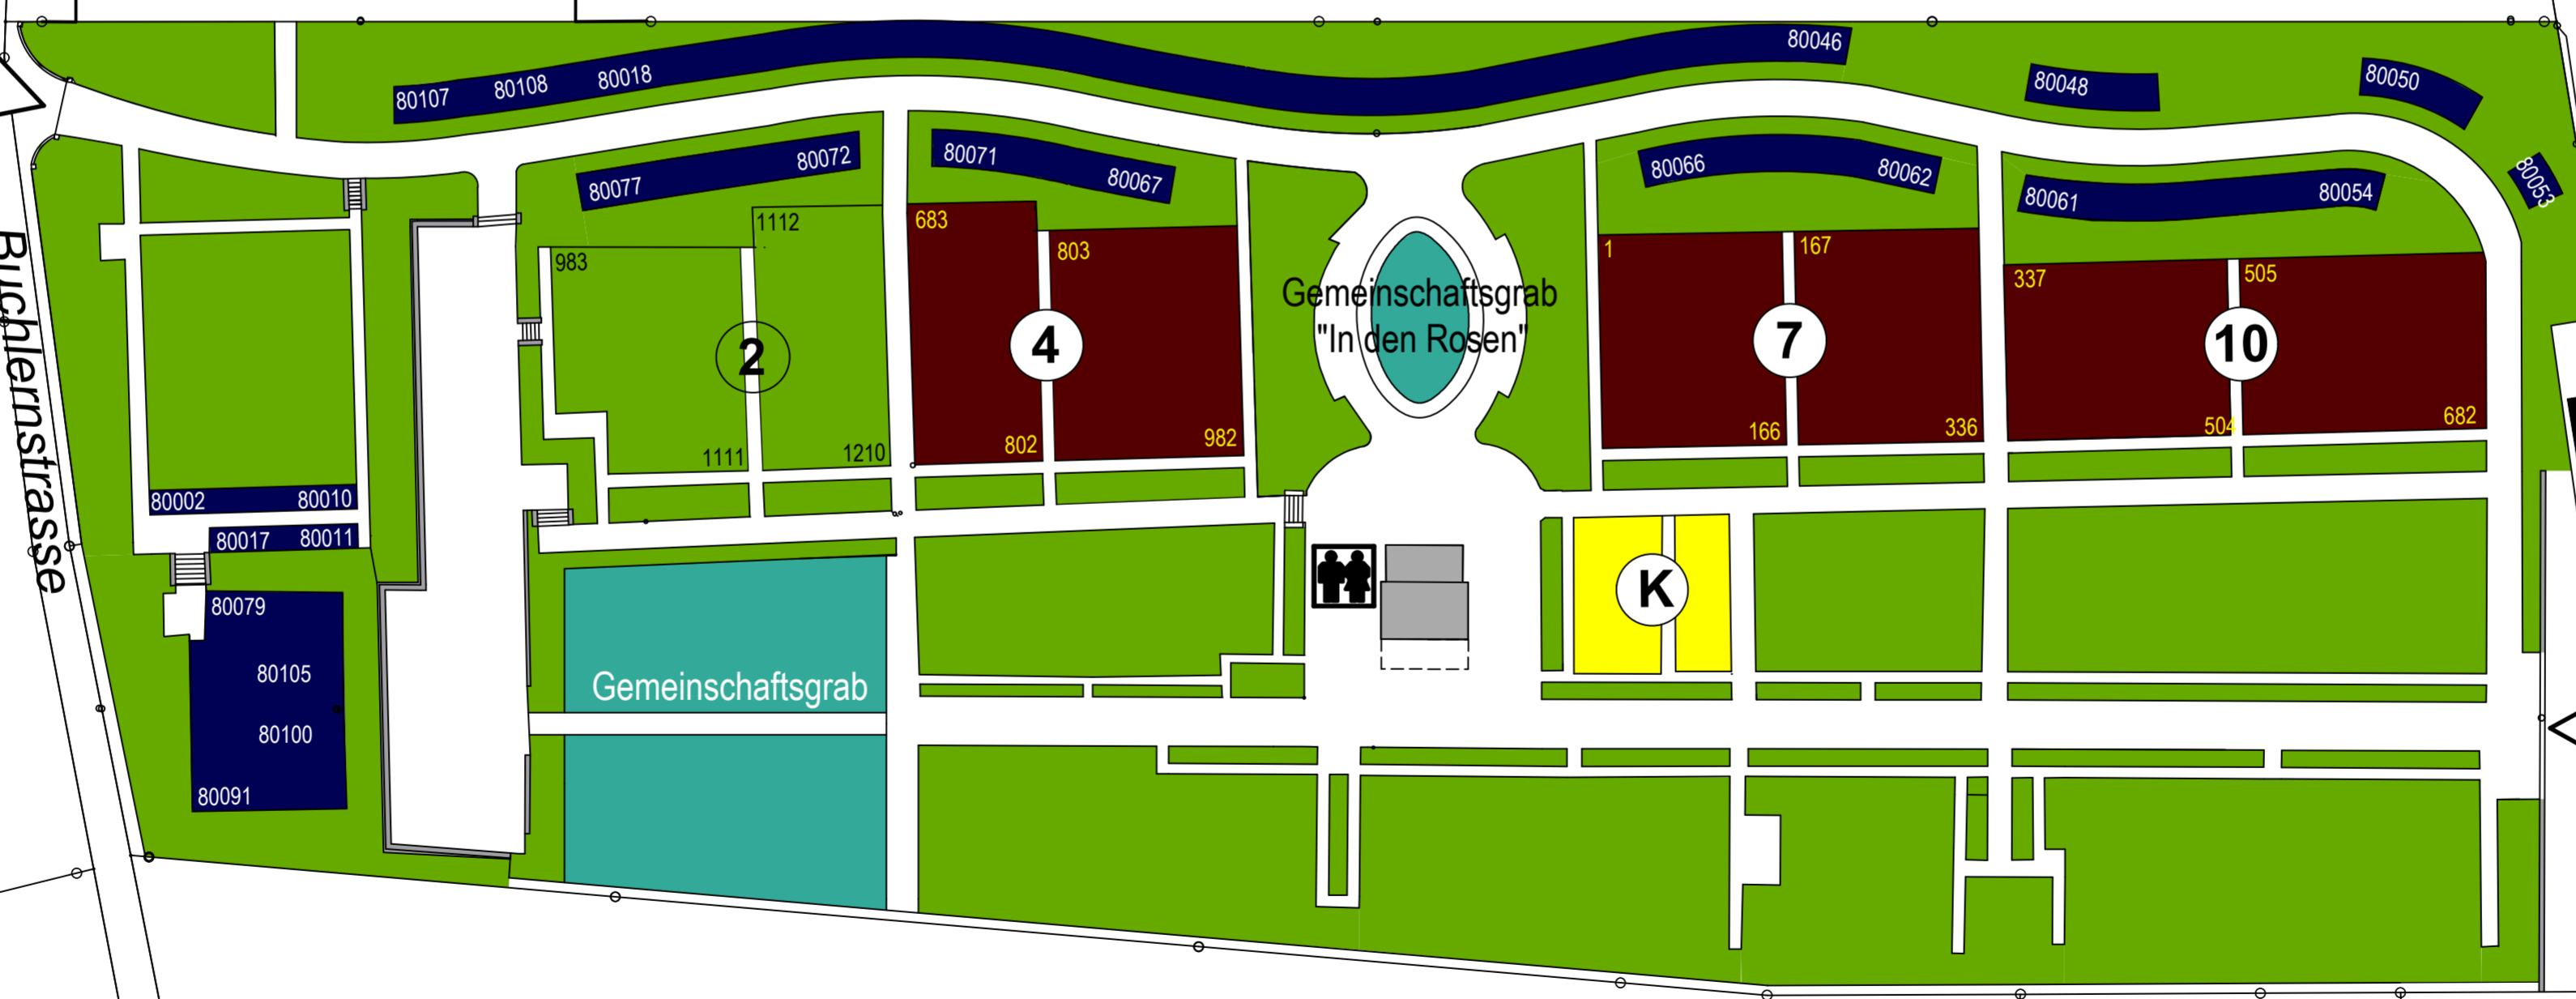

Orientierungsplan Friedhof Altstetten

78 35

Haltestelle
Friedhof Eichbühl

Friedhof Eichbühl

Aufbahnhalle

Friedhofstrasse

Buchlerstrasse

Legende

- Grünanlage
- Kinder-Reihengräber
- Erdbestattung-Reihengräber
- Urnen-Reihengräber
- Urnen-Reihenmietgräber
- Familienmietgräber
- Gemeinschaftsgräber
- Urnen-Reihennischen
- Auskunft und Verwaltung
  Friedhof Eichbühl Friedhofstrasse 94
- WC Anlagen
- WC Anlagen Rollstuhl gängig
- Parkplatz

0 5 10 15 20m

Rev. Februar 2009