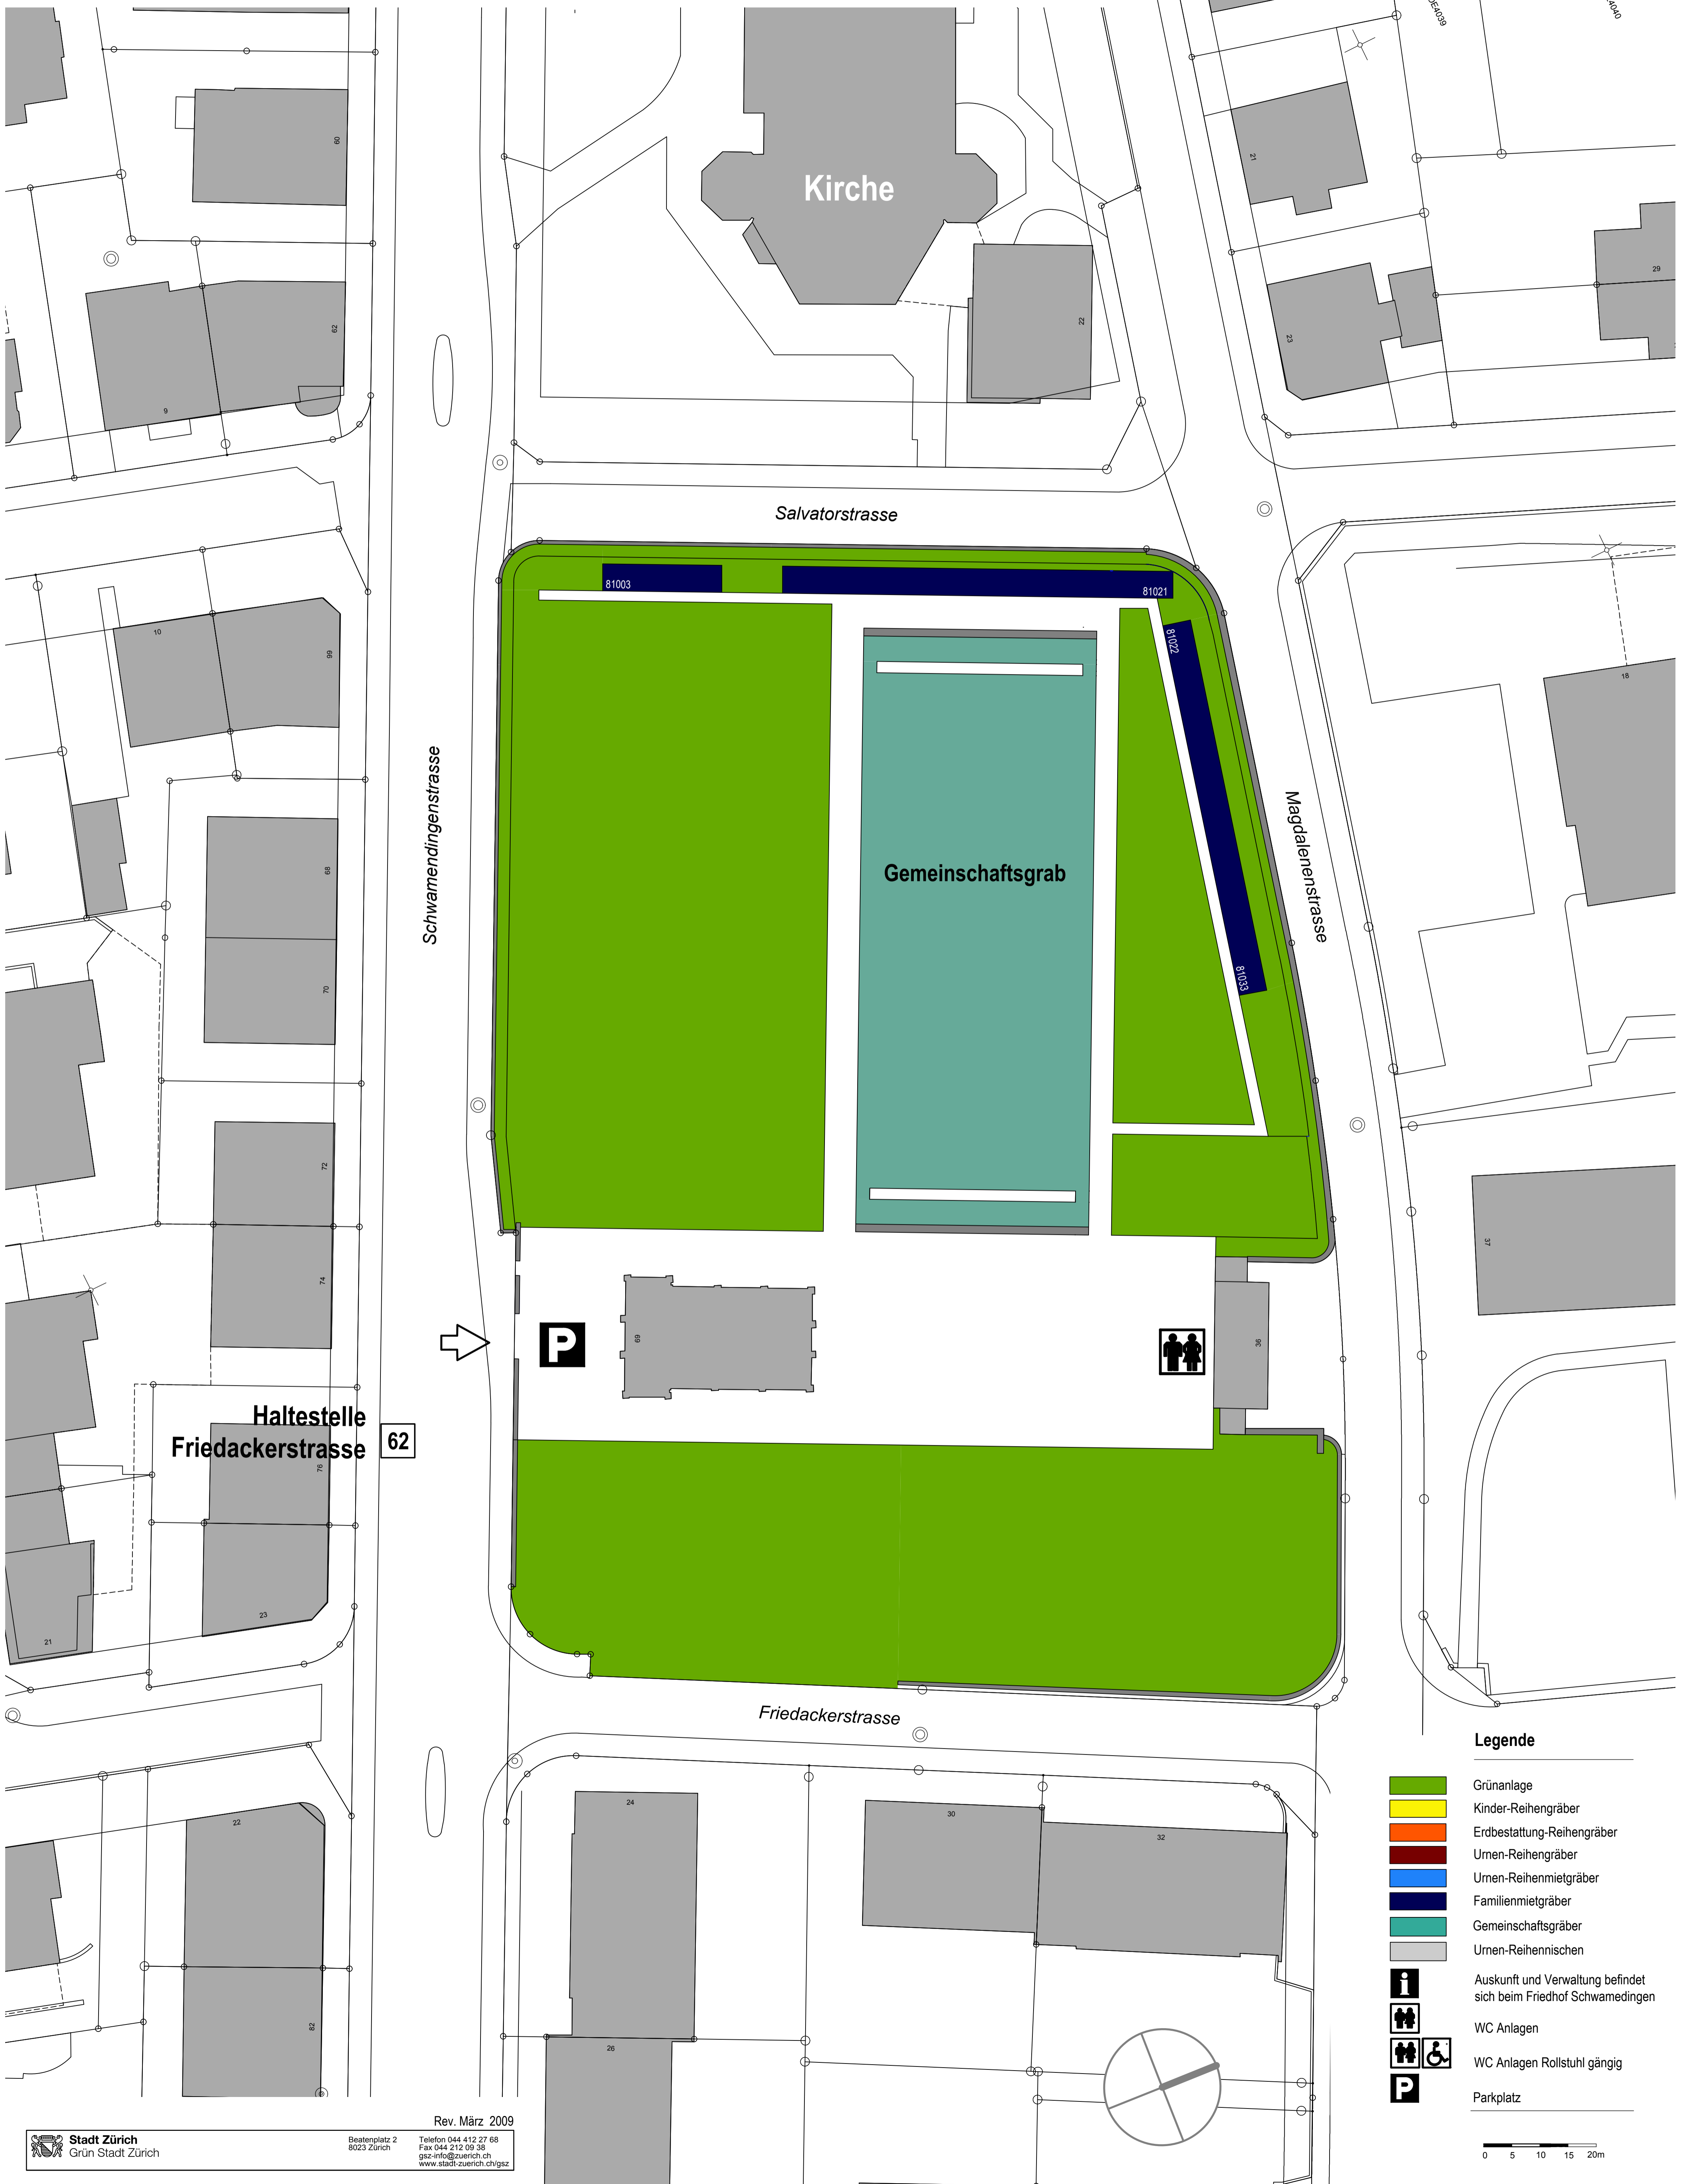

# Orientierungsplan Friedhof Oerlikon

## Legende

- Grünanlage
- Kinder-Reihengräber
- Erdbestattung-Reihengräber
- Urnen-Reihengräber
- Urnen-Reihenmietgräber
- Familienmietgräber
- Gemeinschaftsgräber
- Urnen-Reihennischen
- i Auskunft und Verwaltung befindet sich beim Friedhof Schwamendingen
- ♿ WC Anlagen
- ♿ WC Anlagen Rollstuhl gängig
- P Parkplatz