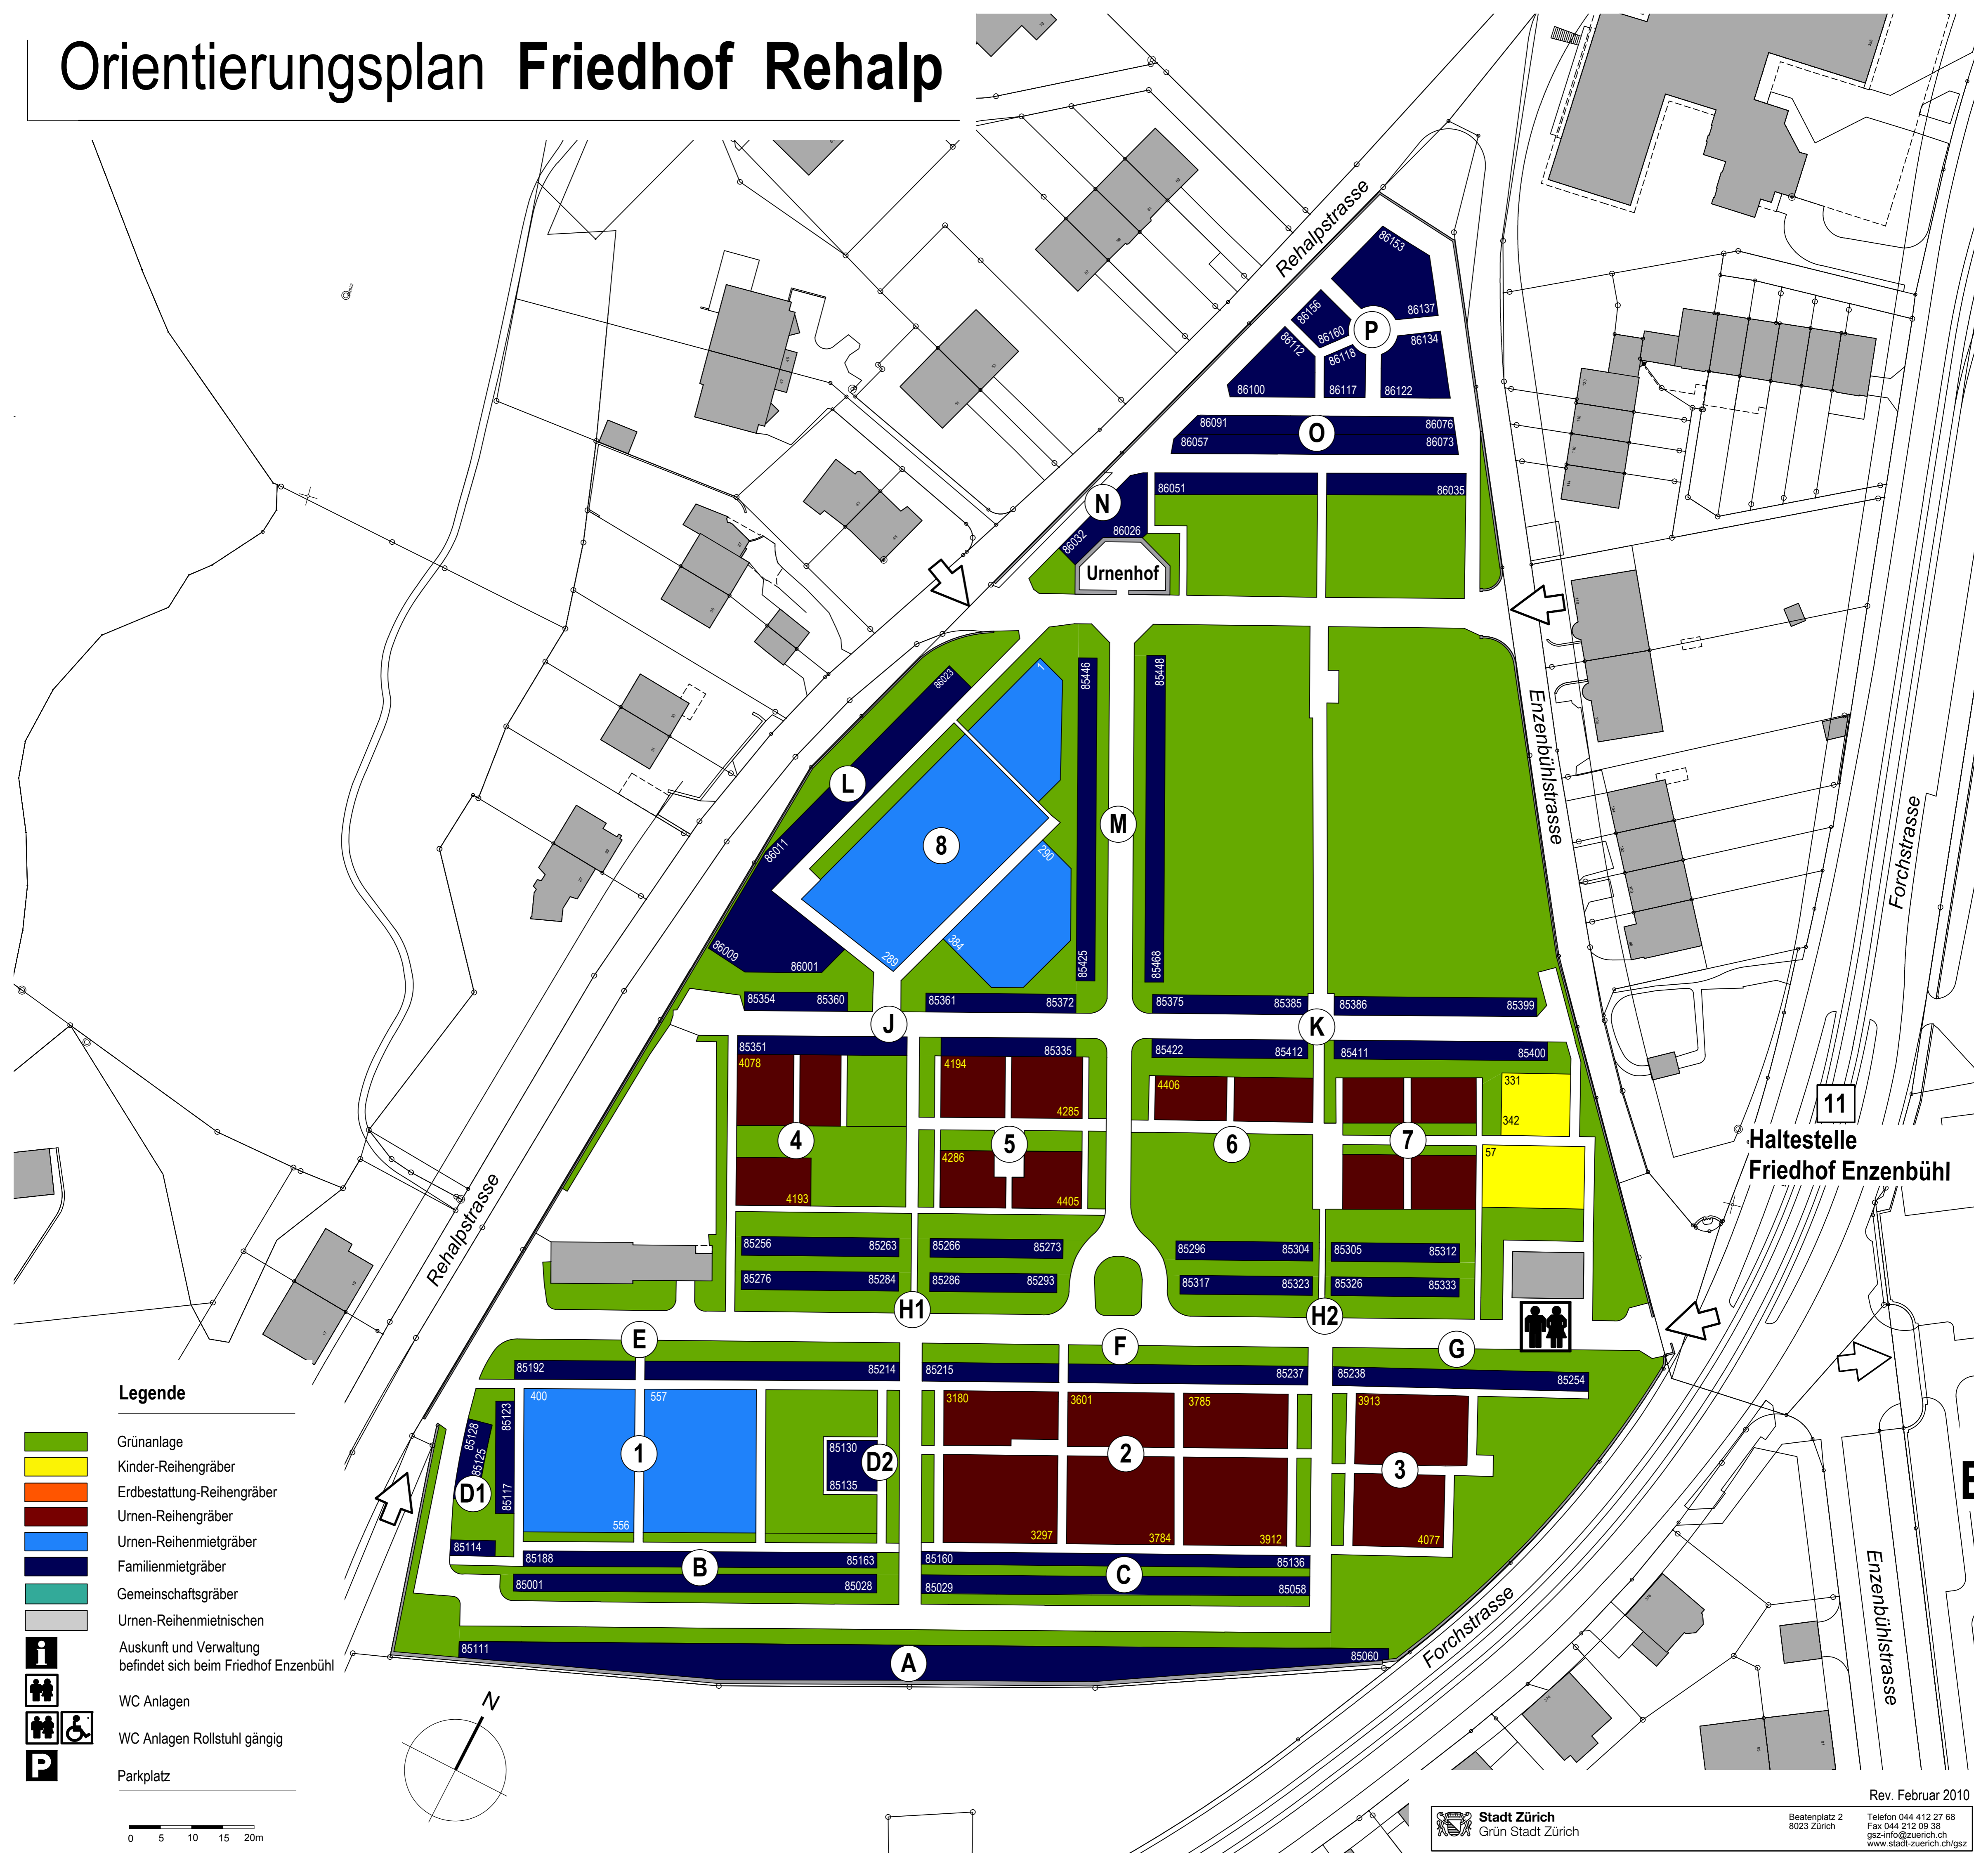

Orientierungsplan Friedhof Rehalp

Legende

- Grünanlage
- Kinder-Reihengräber
- Erdbestattung-Reihengräber
- Urnen-Reihengräber
- Urnen-Reihenmietgräber
- Familienmietgräber
- Gemeinschaftsgräber
- Urnen-Reihenmietnischen
- Auskunft und Verwaltung befindet sich beim Friedhof Enzenbühl
- WC Anlagen
- WC Anlagen Rollstuhl gängig
- Parkplatz

Rev. Februar 2010

Bestenplatz 2
8023 Zürich