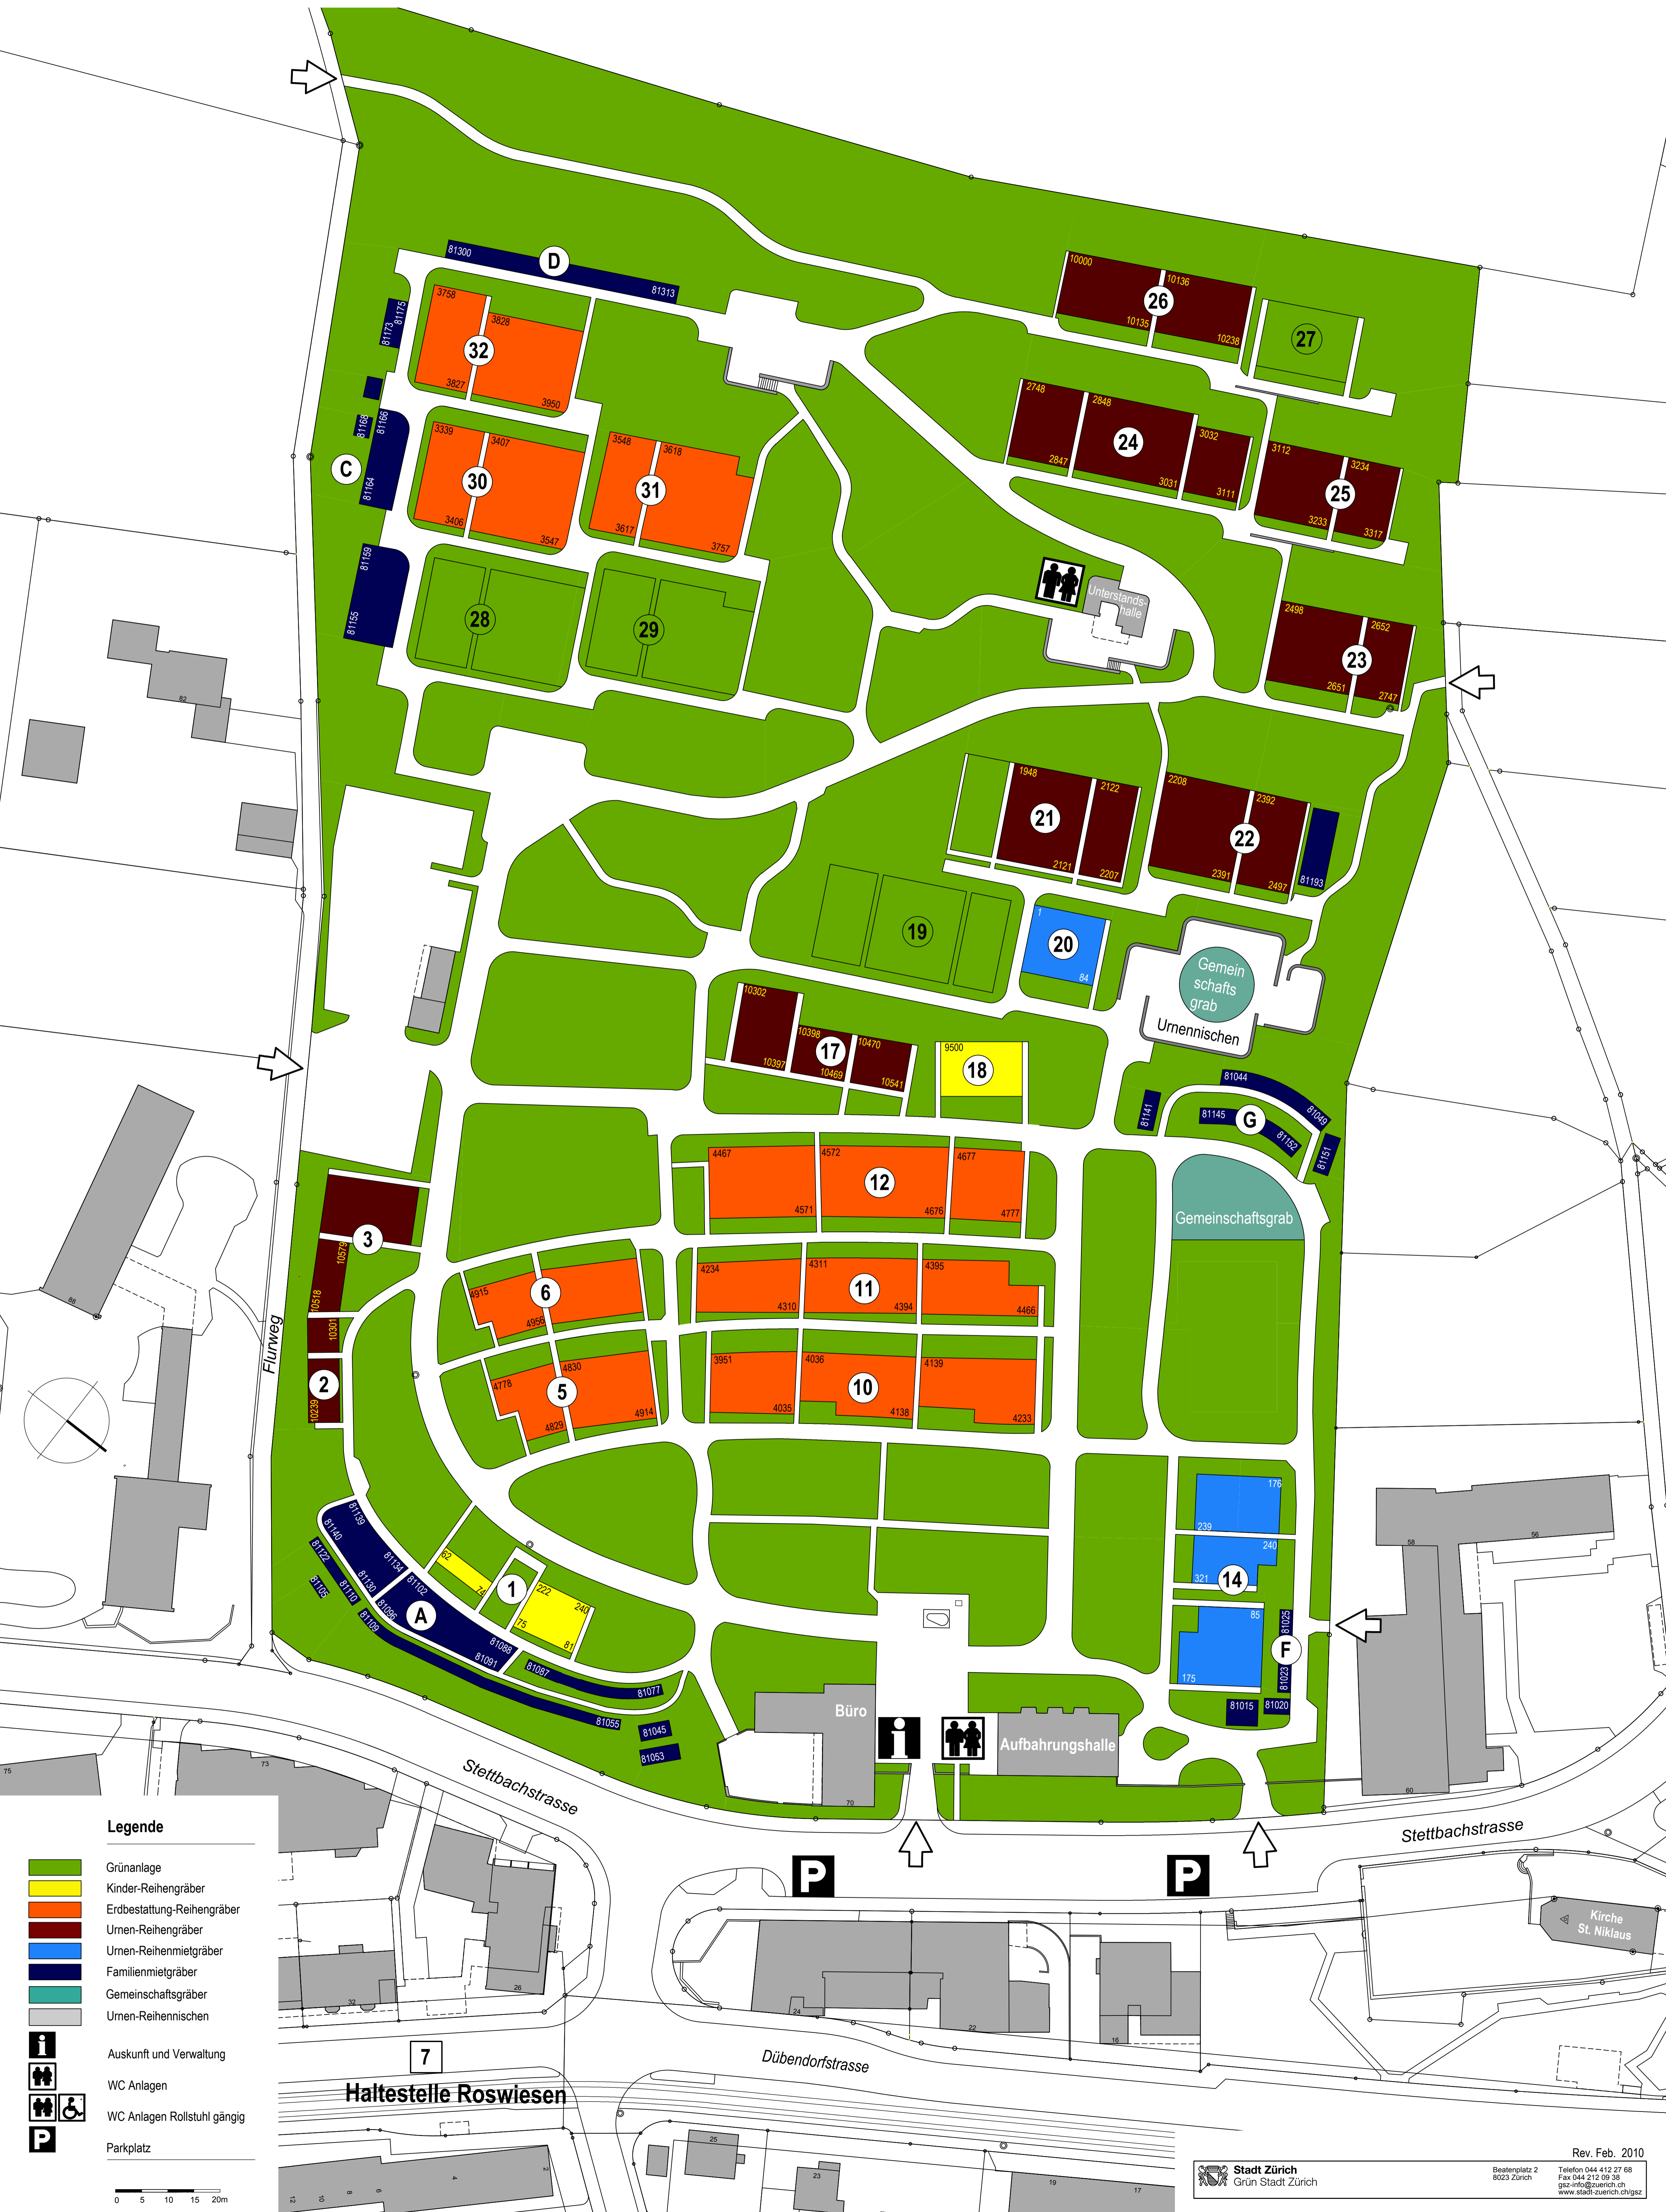

Orientierungsplan Friedhof Schwamendingen

Legende

- Grünanlage
- Kinder-Reihengräber
- Erdbestattung-Reihengräber
- Urnen-Reihengräber
- Urnen-Reihenmietgräber
- Familienmietgräber
- Gemeinschaftsgräber
- Urnen-Reihennischen
- Auskunft und Verwaltung
- WC Anlagen
- WC Anlagen Rollstuhl gängig
- Parkplatz

0 5 10 15 20m

Rev. Feb. 2010

Stadt Zürich
Grün Stadt Zürich