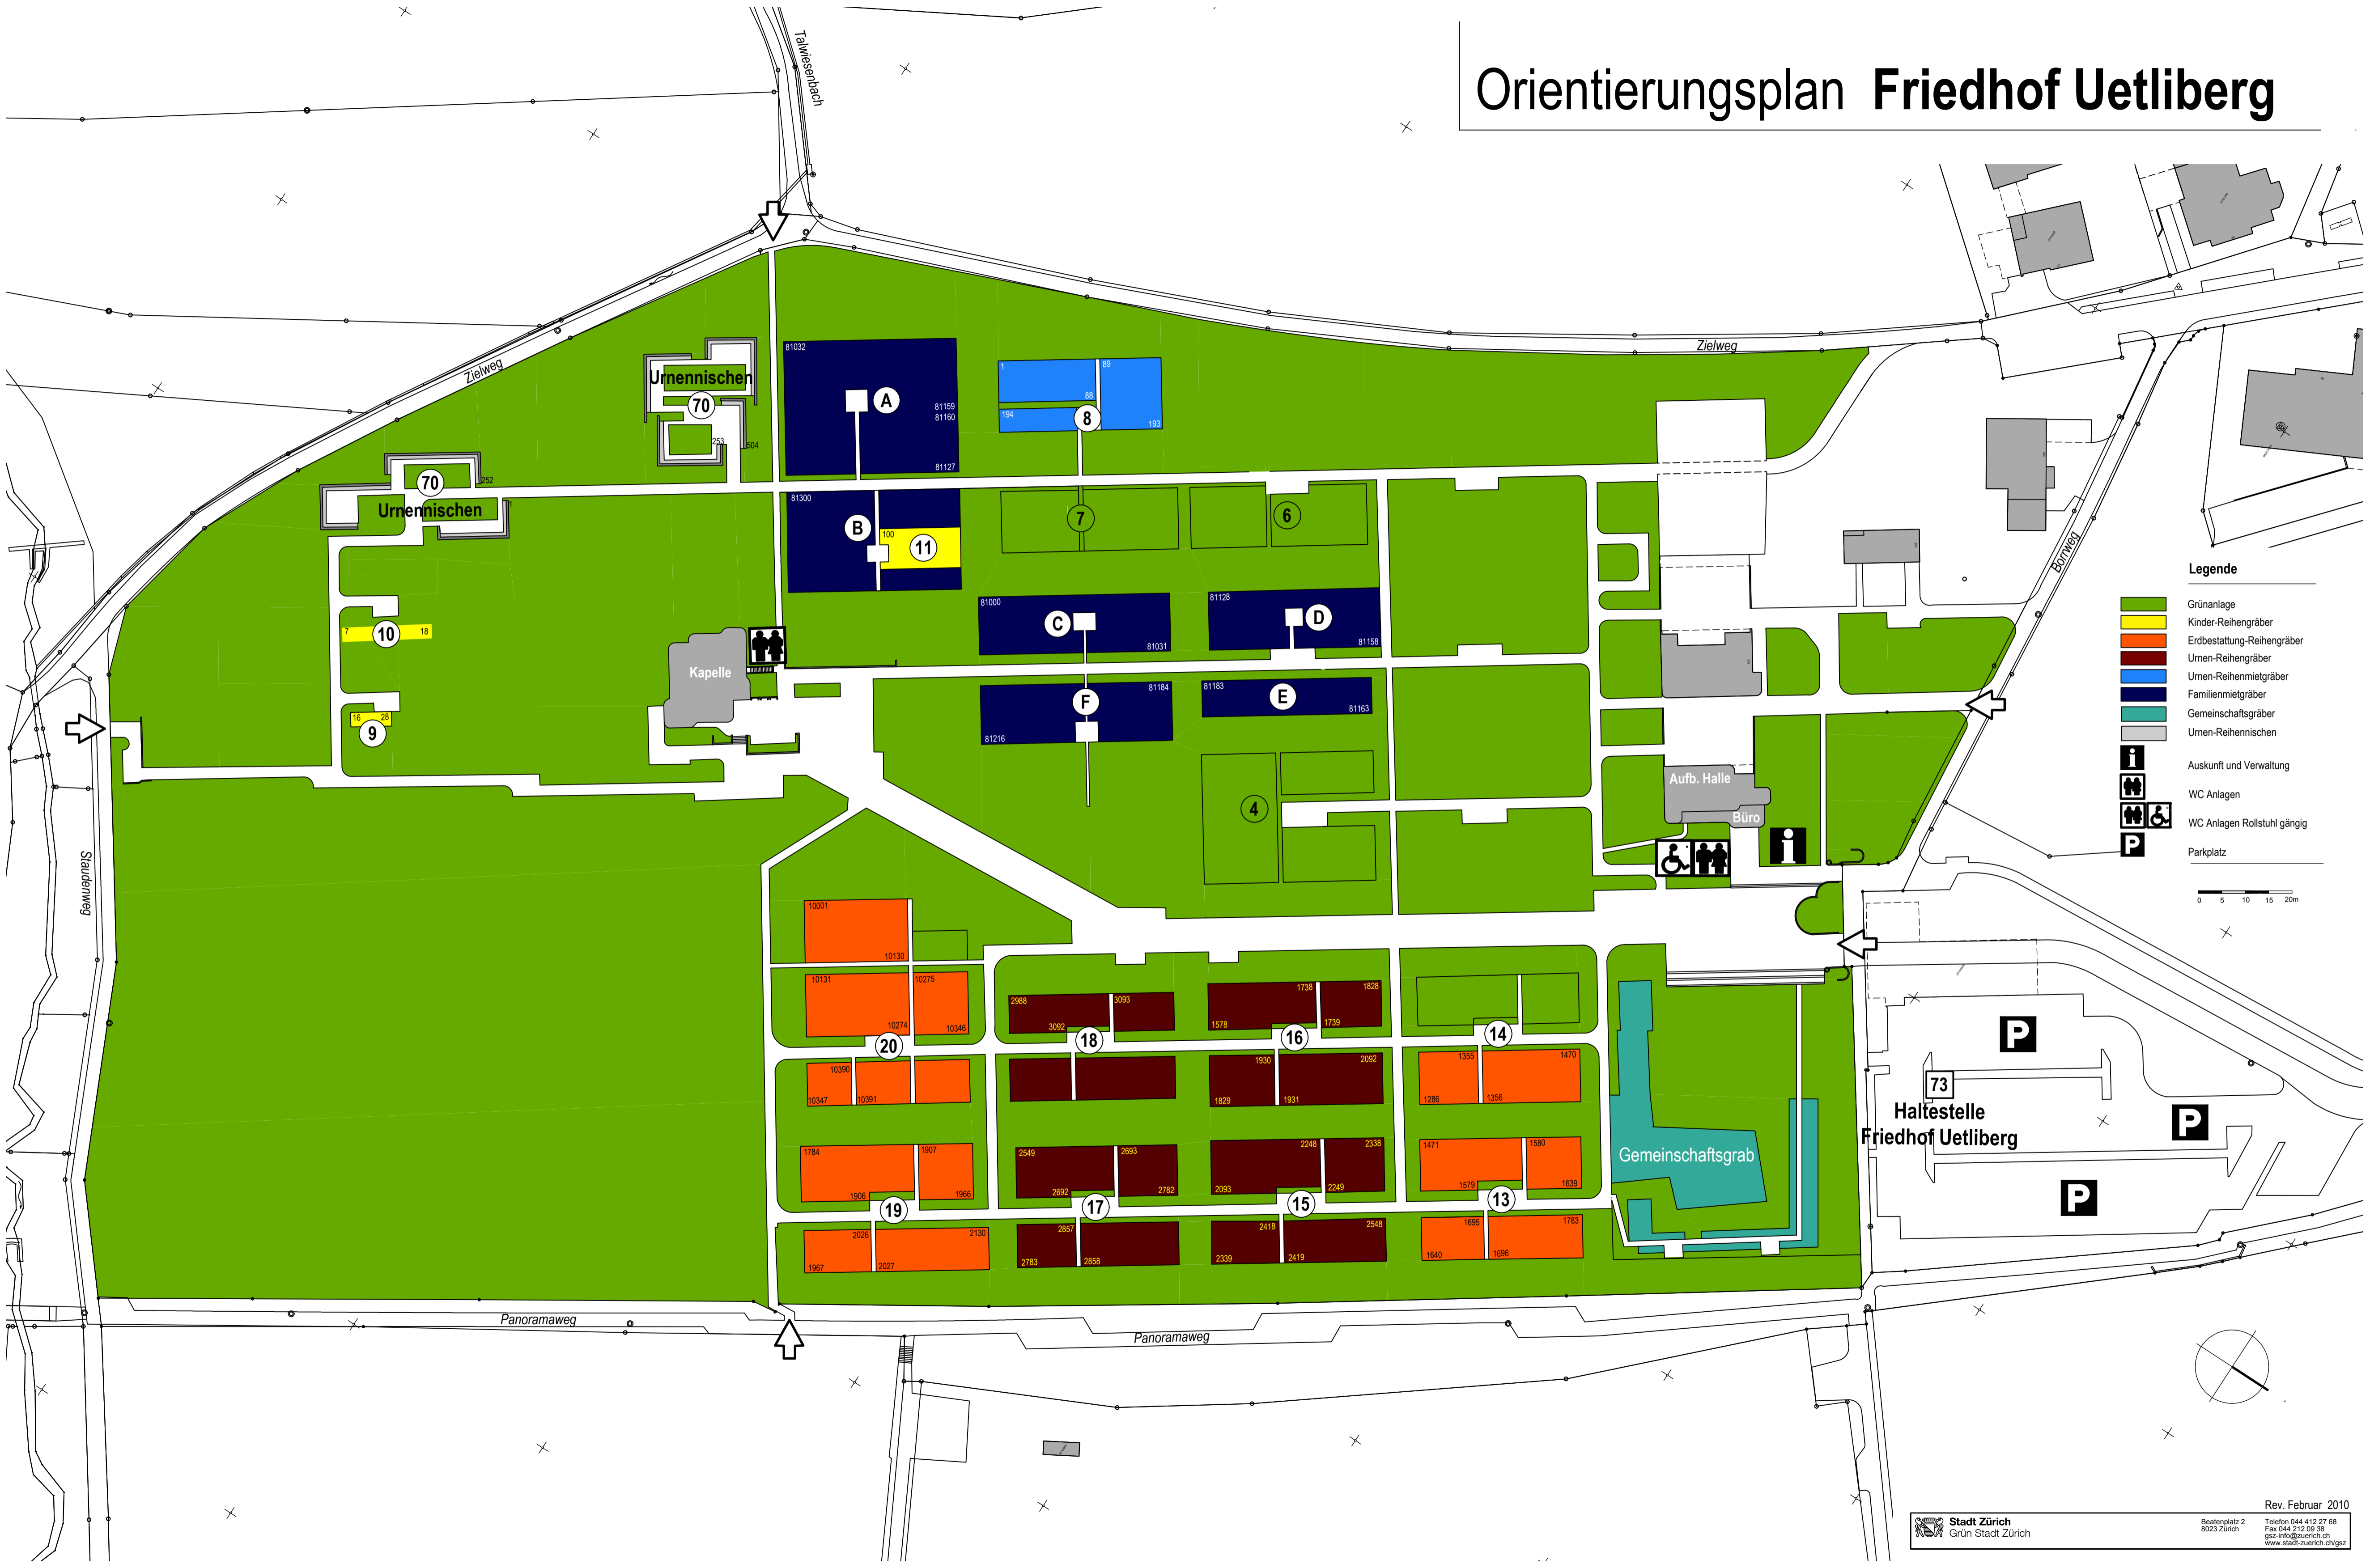

Orientierungsplan Friedhof Uetliberg

Legende

- Grünanlage
- Kinder-Reihengräber
- Erdbestattung-Reihengräber
- Urnen-Reihengräber
- Urnen-Reihenmietgräber
- Familienmietgräber
- Gemeinschaftsgräber
- Urnen-Reihennischen
- Auskunft und Verwaltung
- WC Anlagen
- WC Anlagen Rollstuhl gänglich
- Parkplatz

0 5 10 15 20m