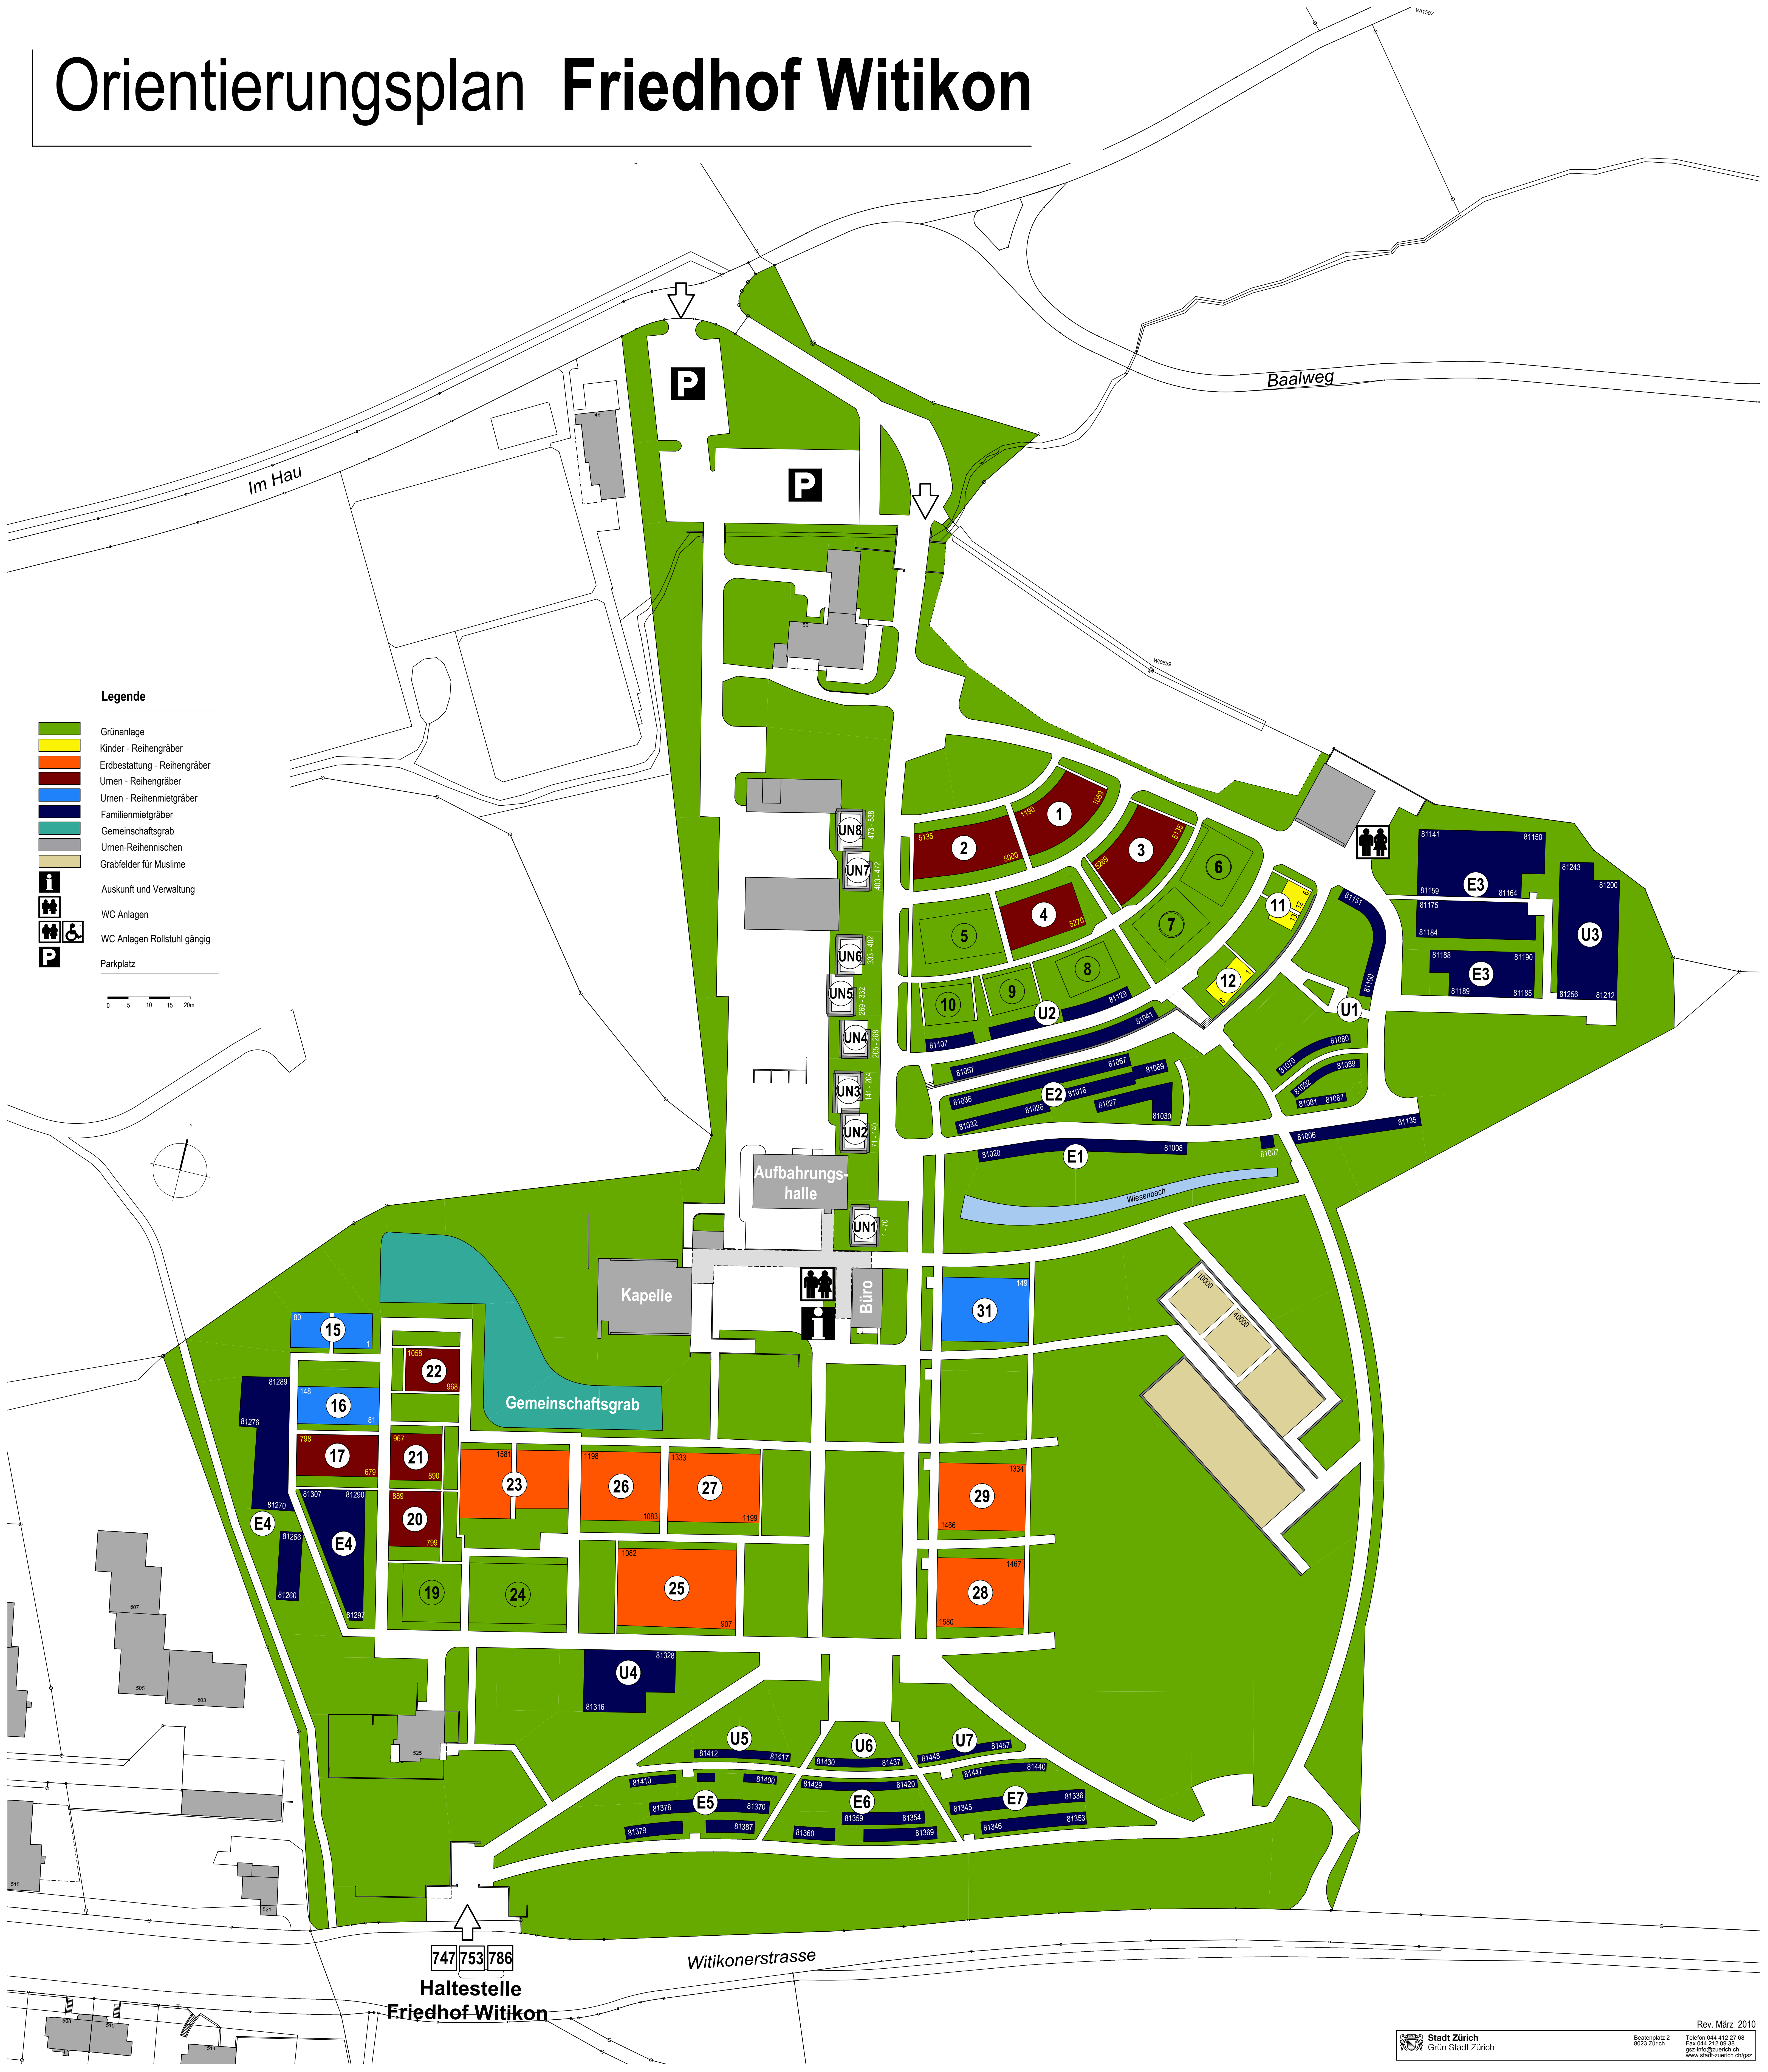

Orientierungsplan Friedhof Witikon

- Legende**
-  Grünanlage
 -  Kinder - Reihengräber
 -  Erdbestattung - Reihengräber
 -  Urnen - Reihengräber
 -  Urnen - Reihenmietgräber
 -  Familienmietgräber
 -  Gemeinschaftsgrab
 -  Urnen-Reihennischen
 -  Grabfelder für Muslime
 -  Auskunft und Verwaltung
 -  WC Anlagen
 -  WC Anlagen Rollstuhl gänglich
 -  Parkplatz
- 0 5 10 15 20m

747 753 786
Haltestelle
Friedhof Witikon

Witikonstrasse