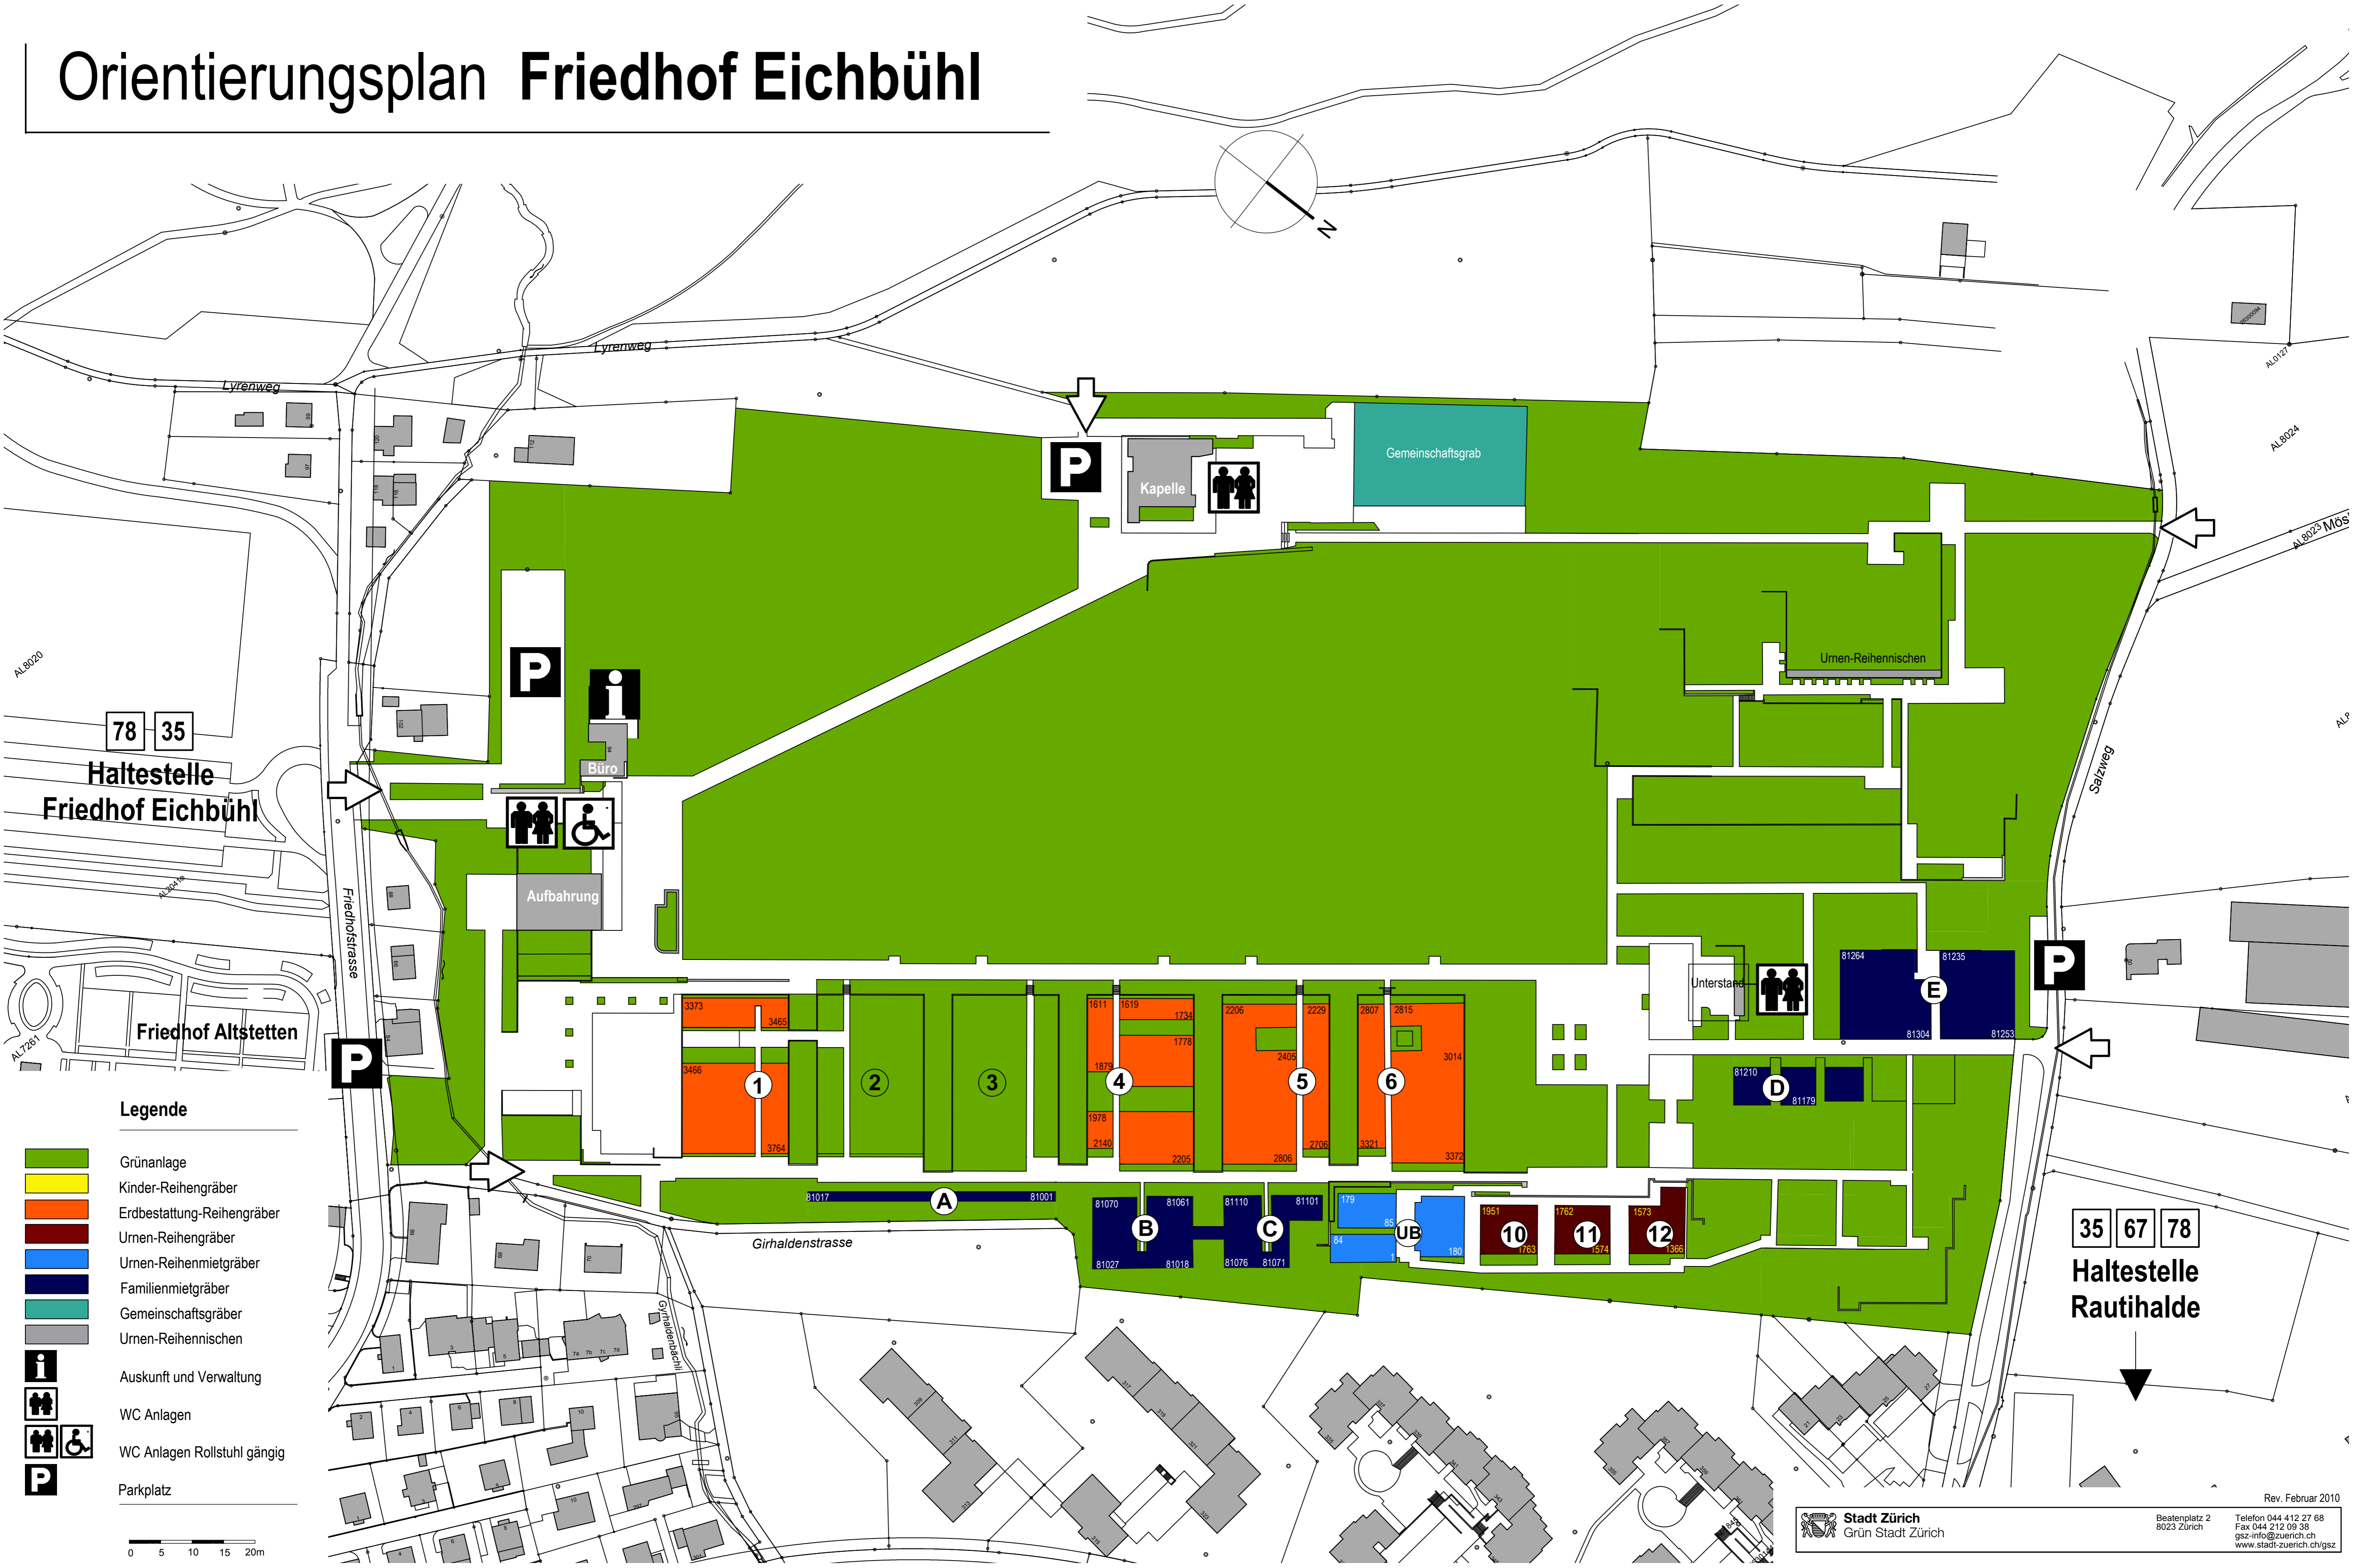

Orientierungsplan Friedhof Eichbühl

78 35

Haltestelle
Friedhof Eichbühl

Friedhof Altstetten

Legende

- Grünanlage
- Kinder-Reihengräber
- Erdbestattung-Reihengräber
- Urnen-Reihengräber
- Urnen-Reihenmietgräber
- Familienmietgräber
- Gemeinschaftsgräber
- Urnen-Reihennischen
- i Auskunft und Verwaltung
- ♂ ♀ WC Anlagen
- ♂ ♀ ♿ WC Anlagen Rollstuhl gängig
- P Parkplatz

35 67 78

Haltestelle
Rautihalde