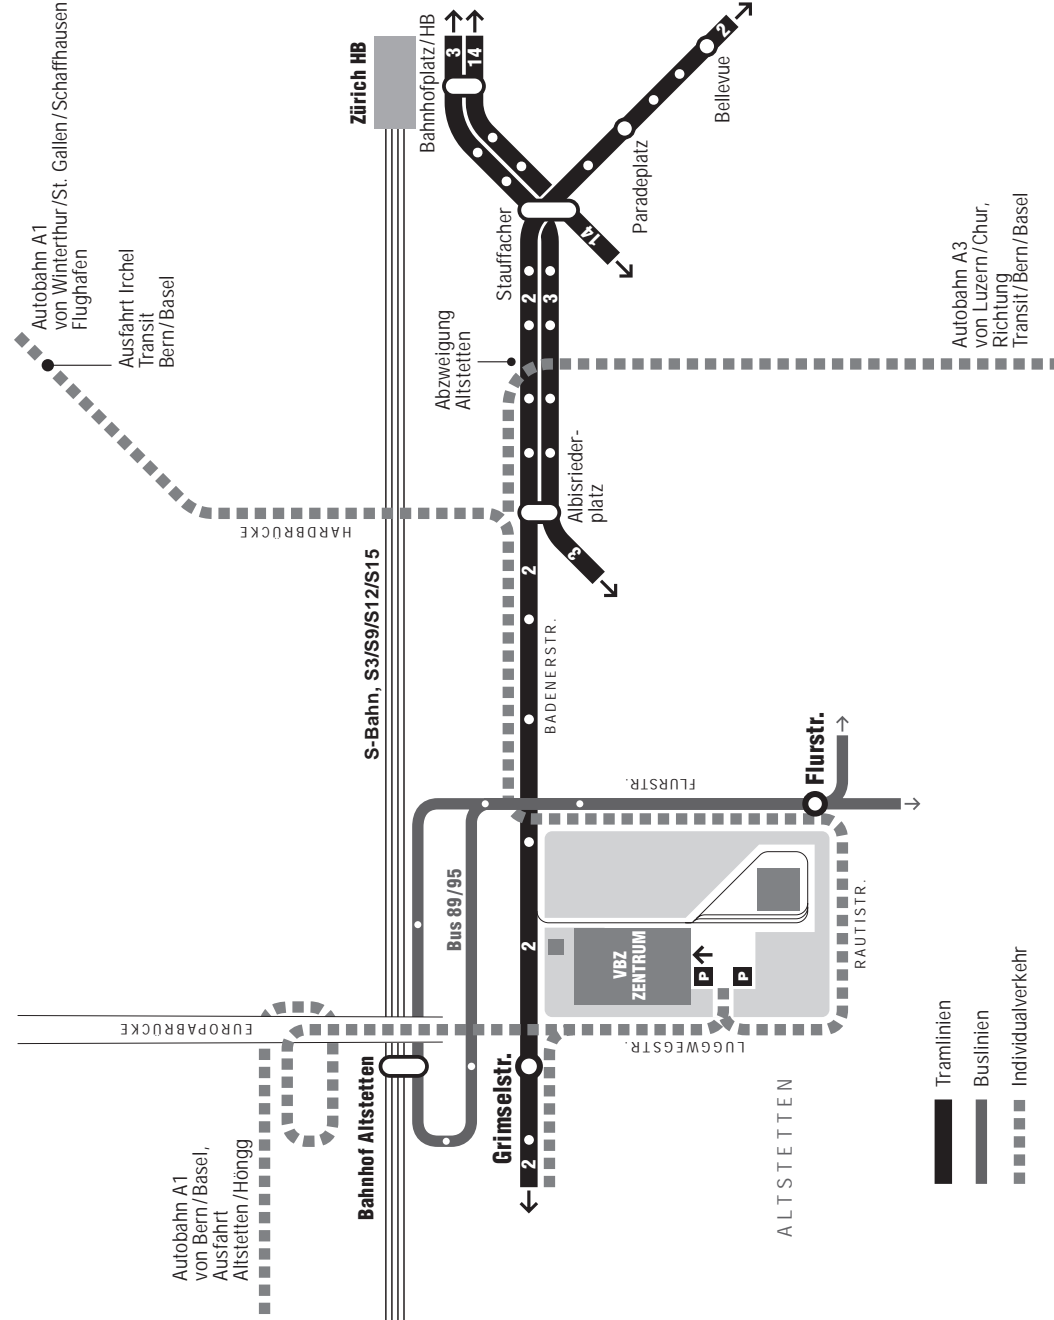

-  Tramlinie 2
-  Buslinien 89/95
-  Individualverkehr
-  Fussgänger

-  Tramlinien
-  Buslinien
-  Individualverkehr

**Öffentlicher Verkehr**

- S-Bahn S3/S9/S12/S15 bis Bahnhof Altstetten.
- Bus 89/95 bis Flurstrasse.
- Tram 2 bis Grimselstrasse.

**Individualverkehr**

- Autobahn A1 von Bern/Basel, Ausfahrt Altstetten/Höngg, Abzweigung Altstetten, Luggwegstrasse siehe Vorderseite.
- Autobahn A1 von Winterthur/Schaffhausen/St. Gallen/Flughafen, Ausfahrt Irchel Transit/Bern/Basel, Albisriederplatz, Flurstrasse siehe Vorderseite.
- Autobahn A3 von Luzern/Chur, Richtung Transit/Bern/Basel, Abzweigung Altstetten (Badenerstrasse), Albisriederplatz, Flurstrasse siehe Vorderseite.