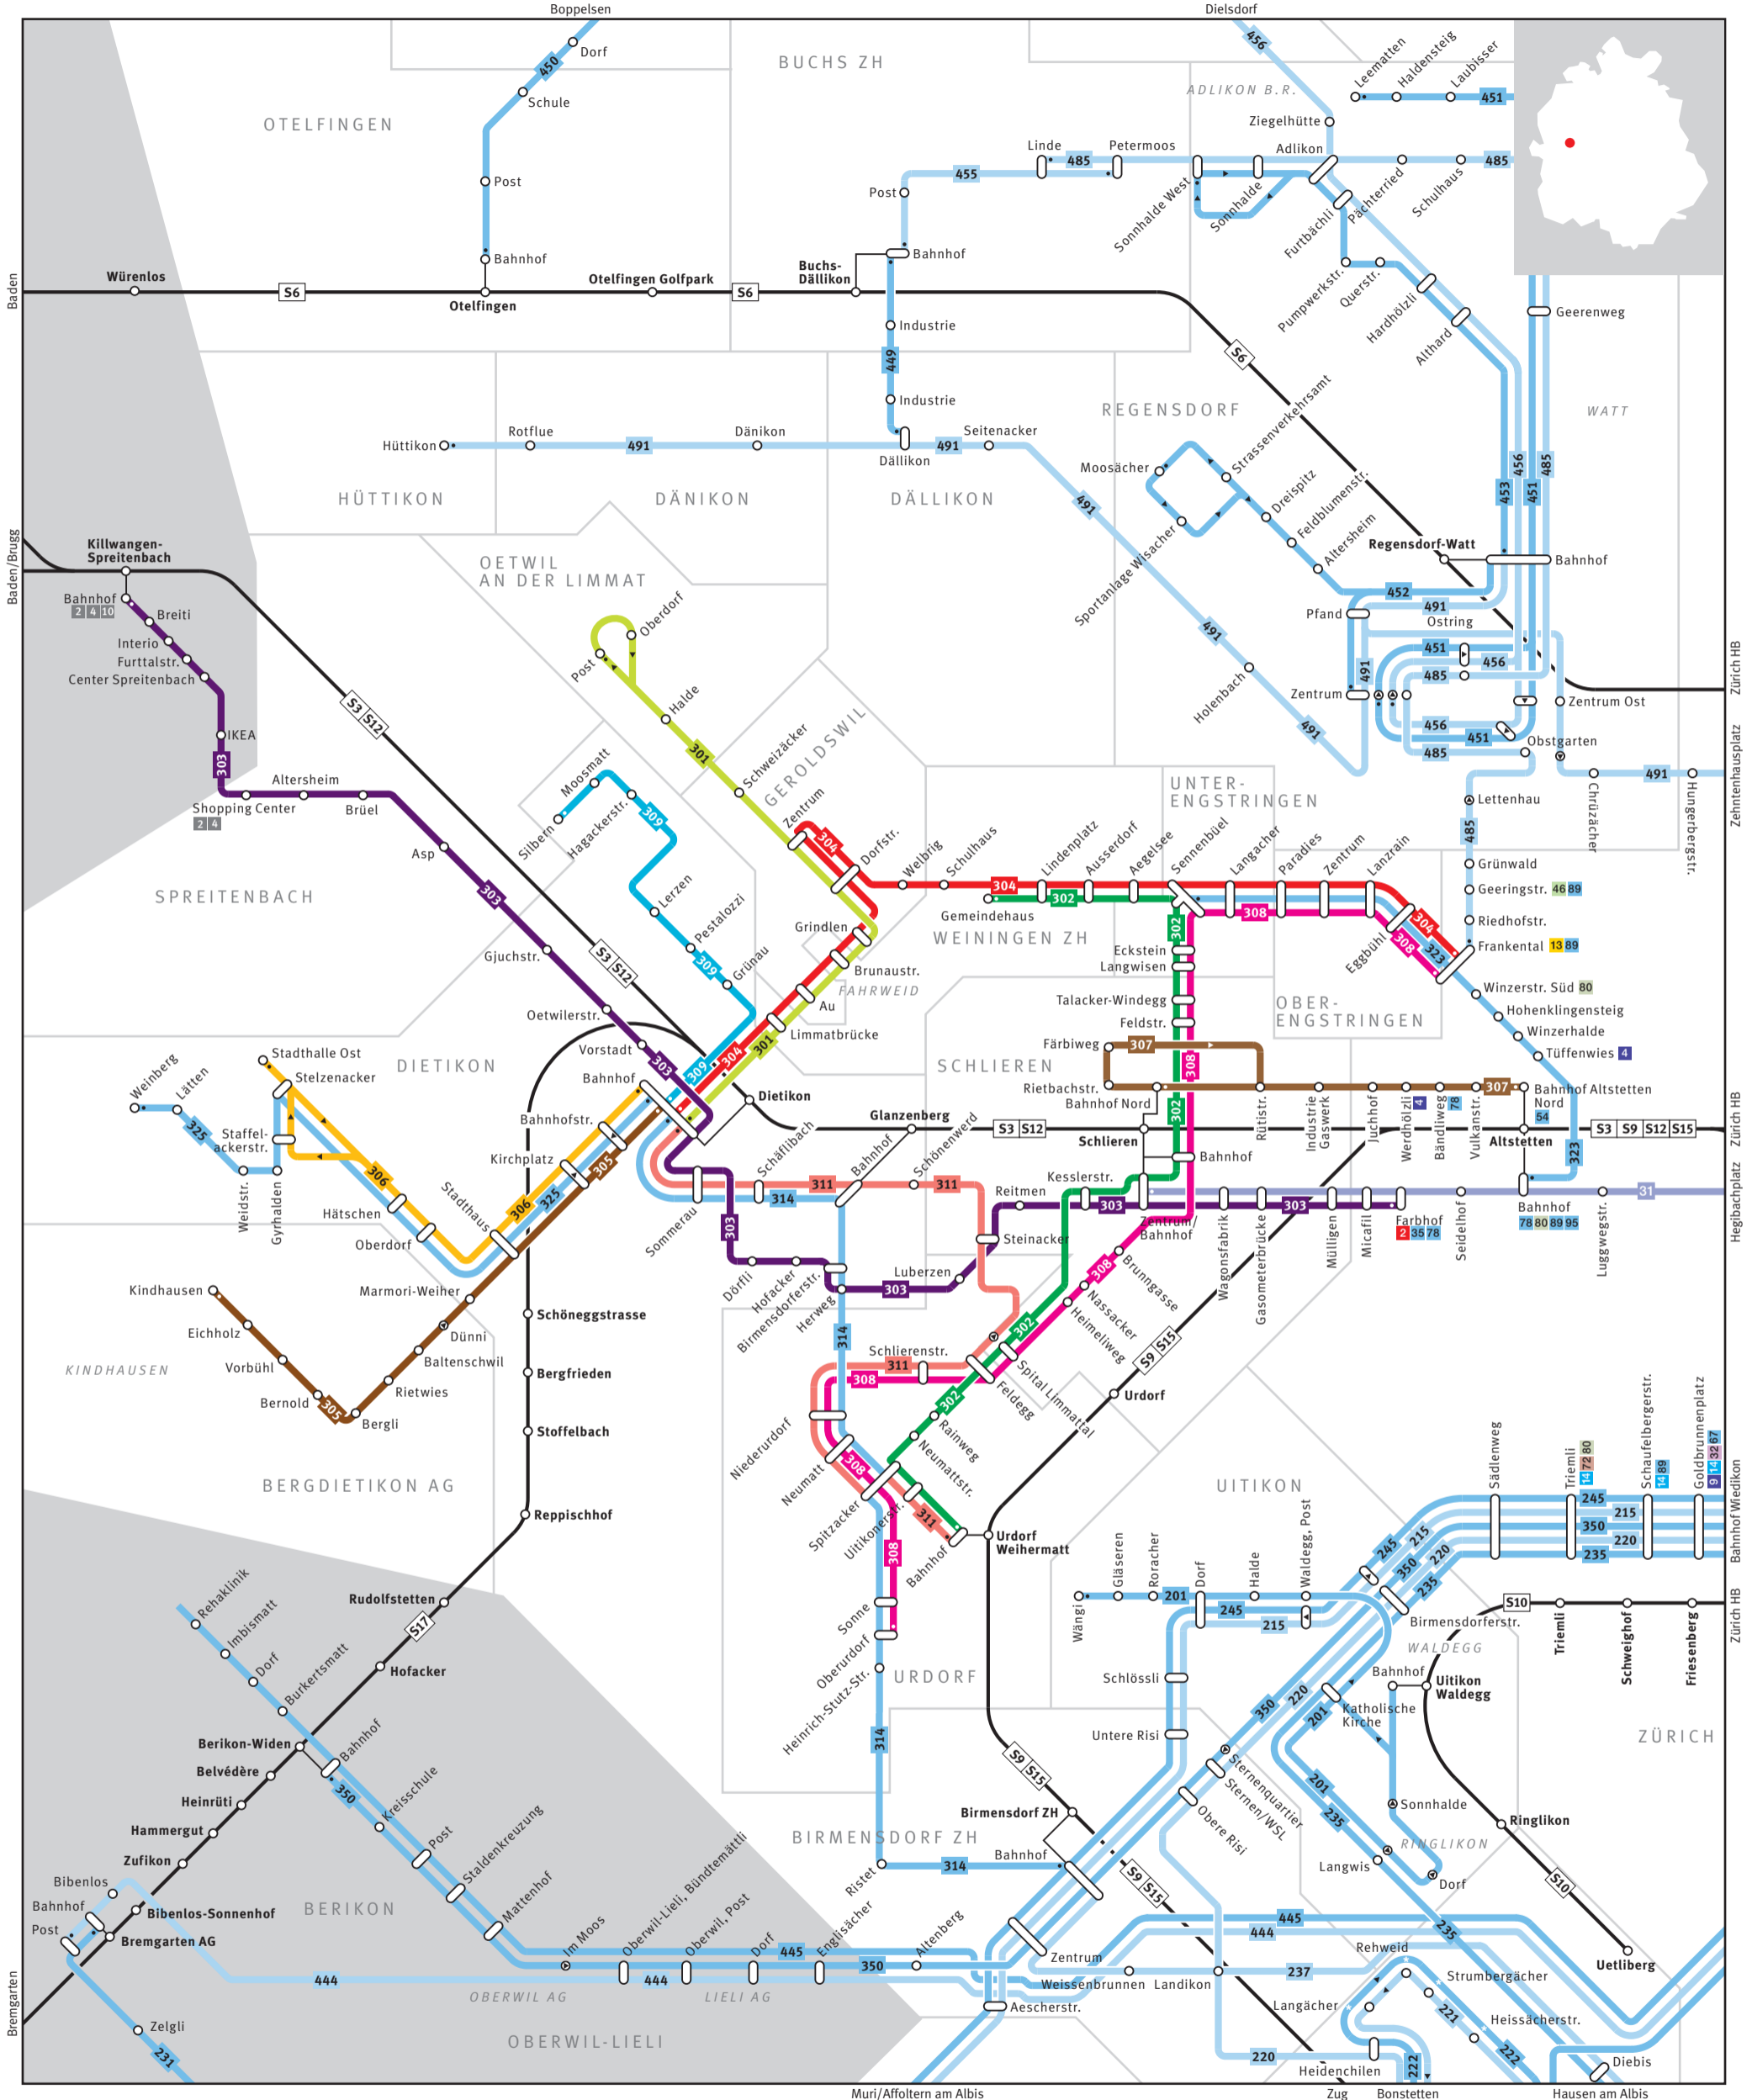

ZVV Regionalnetz | Regional network

ZVV-Contact
0848 988 988
CHF 0.08 pro Minute / per minute
www.zvv.ch

- 680** Bus
- 54** S-Bahn
- Gemeindegrenze
- Haltestelle nur in Pfeilrichtung bedient
- Endhaltestelle
- Abendausstieg ab 20 Uhr
- 70** Bus- oder Tramanschlüsse
- 2** Bus- oder Tramanschlüsse
- S-Bahn-Haltestelle/Bahnhof
- Umsteigehaltestelle Bus/Bahn
- Ausserhalb Verbundgebiet