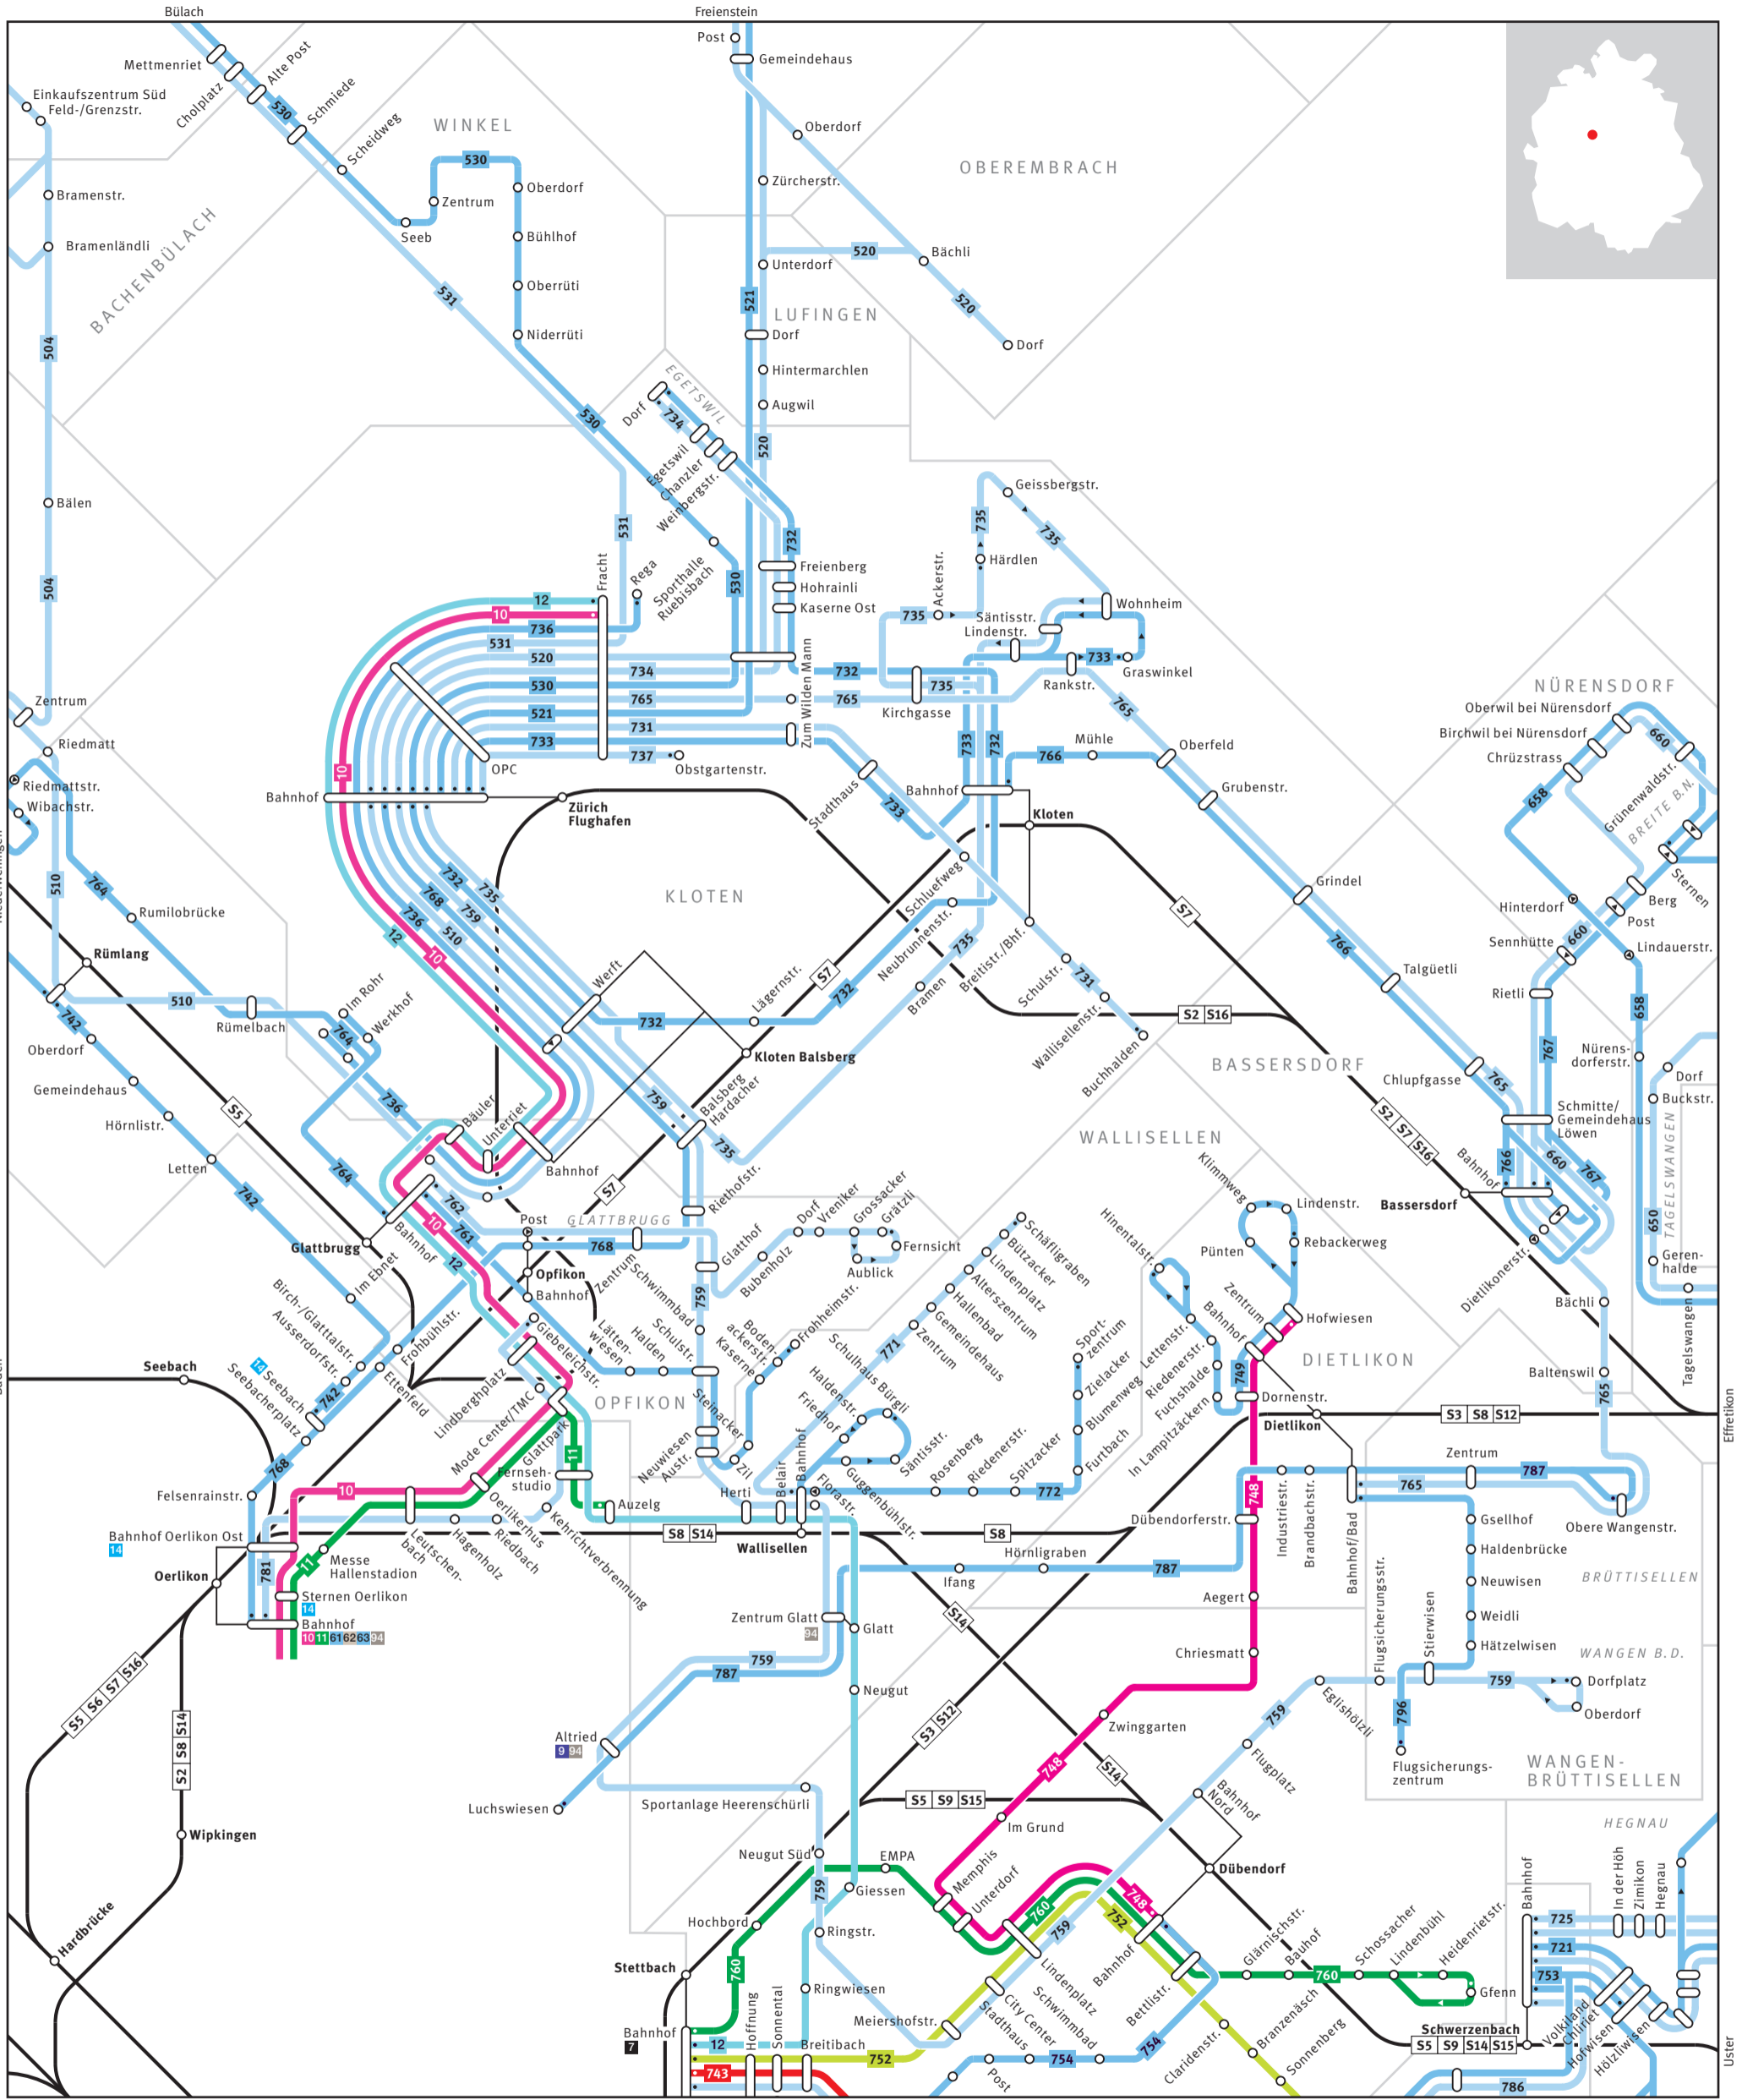

ZVV Regionalnetz | Regional network

ZVV-Contact
0848 988 988
CHF 0.08 pro Minute / per minute
www.zvv.ch

680 Bus
Bus

54 S-Bahn
S-Bahn train

— Gemeindegrenze
Municipal boundary

Haltestelle nur in Pfeilrichtung bedient
Bus stop only for direction shown

Linie verkehrt nur in einer Richtung
Bus only travels in one direction here

ELSAU Gemeindegrenze | Name of municipality

Endhaltestelle
Terminus

70 Bus- oder Tramanschlüsse
Bus or tram connection

2 Bus- oder Tramanschlüsse
Bus or tram connection

GRAFSTAL Ortsname | Place name

S-Bahn-Haltestelle/Bahnhof
S-Bahn train stop/station

Umsteigehaltestelle Bus/Bahn
Bus/rail transfer stop

Ausserhalb Verbundgebiet
Outside ZVV region