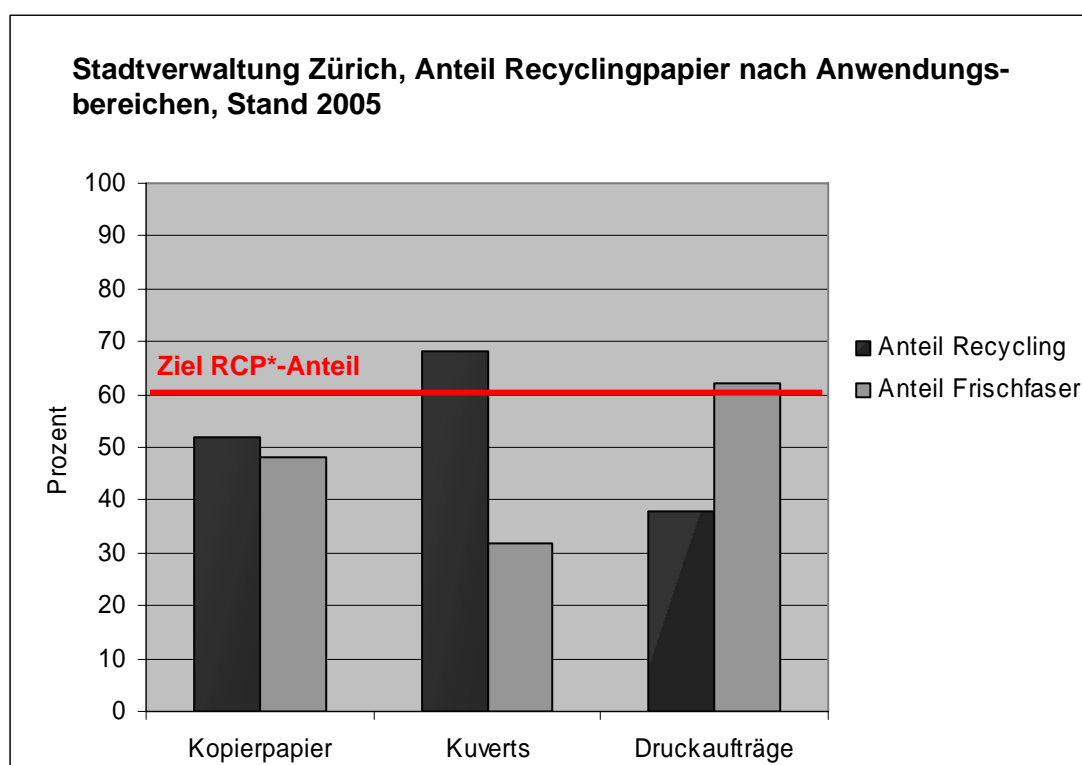

Beilage zur Medienmitteilung „Stadtverwaltung steigert Anteil Recyclingpapier auf über 50 Prozent“

### Papierverbrauch der Stadtverwaltung Zürich, Stand 2005

Anteil Recyclingpapier nach Anwendungsbereichen  
(Kopierpapier, Kuverts, Druckaufträge)

\*RCP = Recyclingpapier