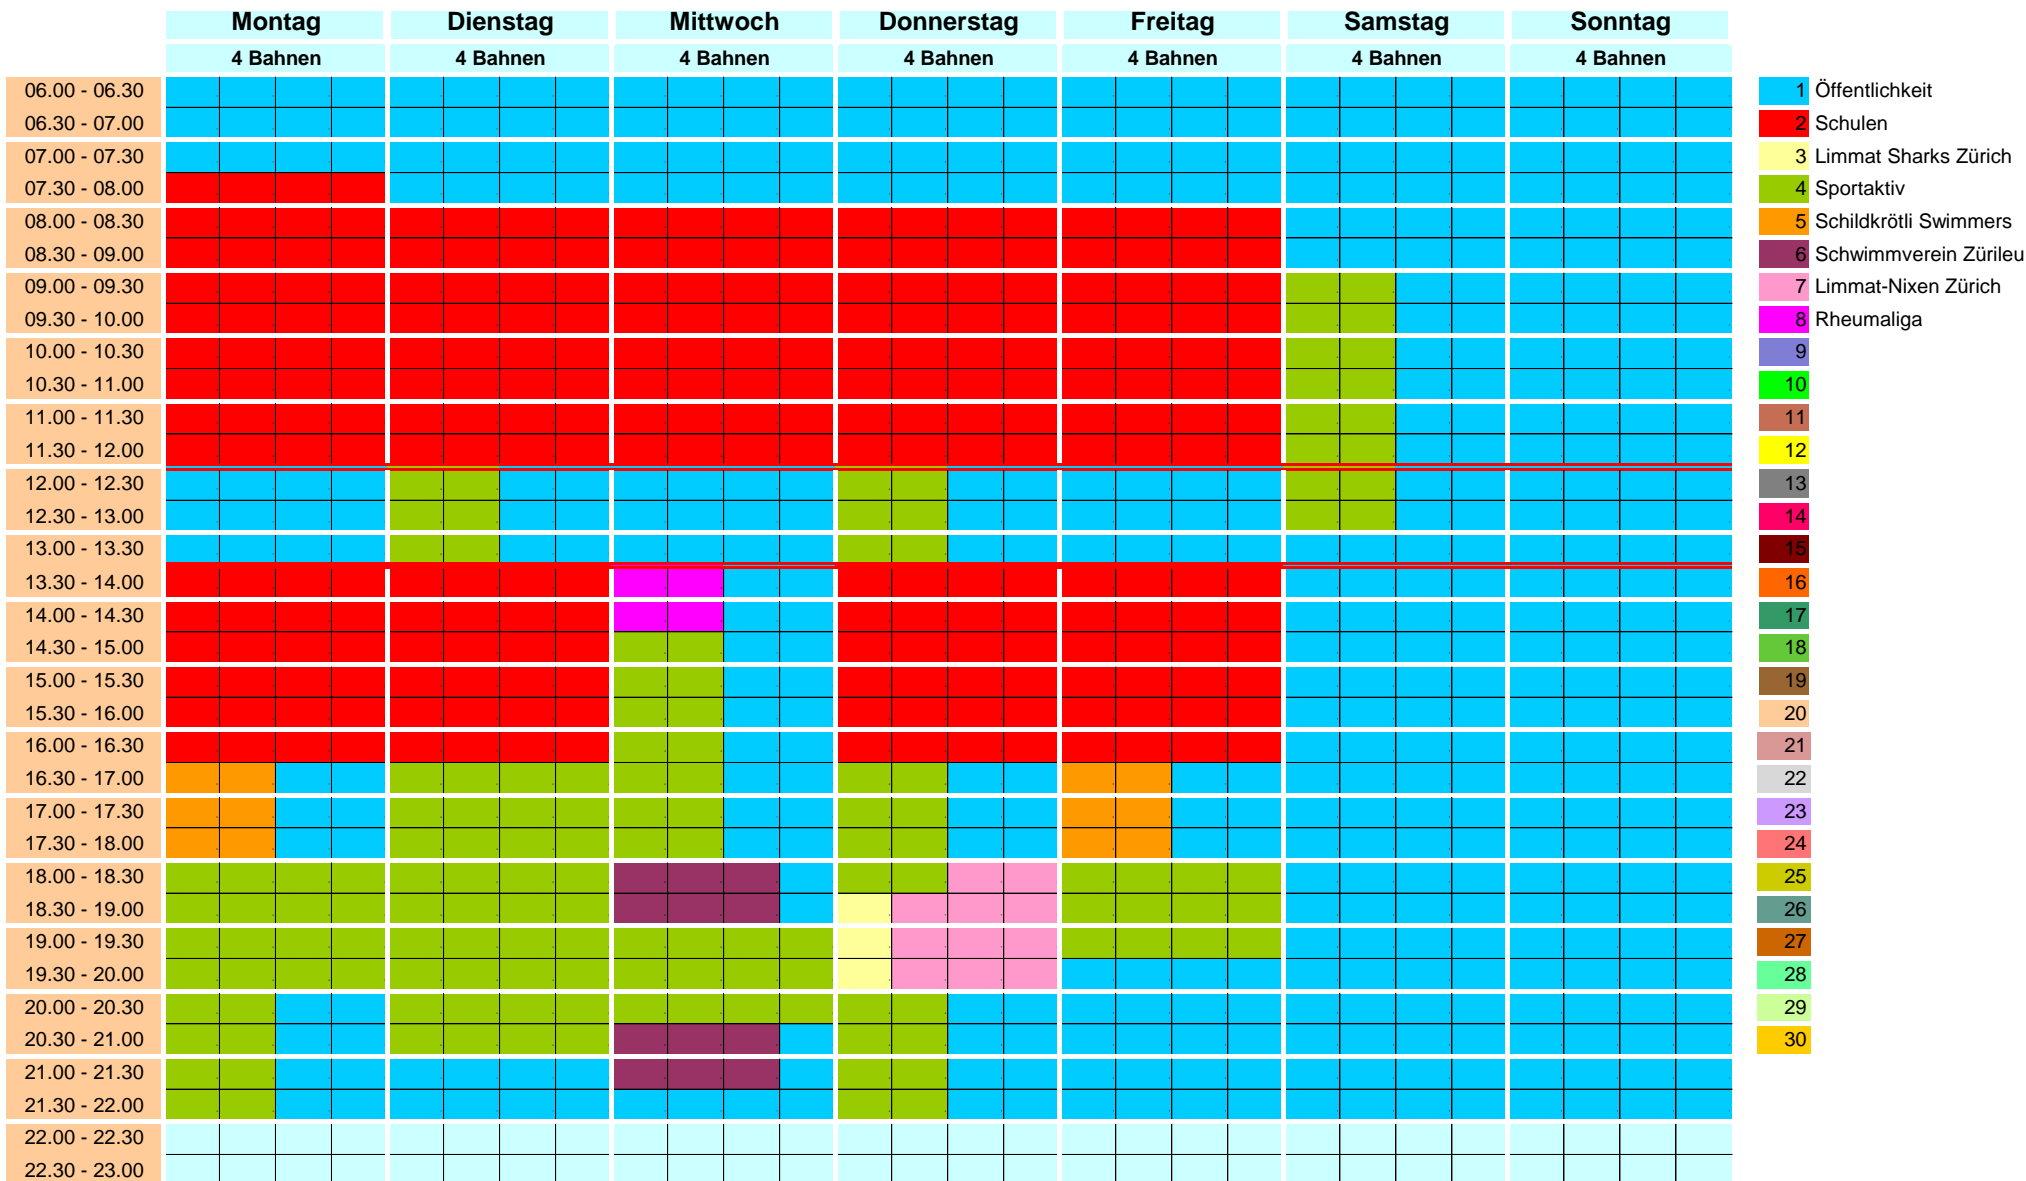

Übersicht Dauerbelegungen (mehrmonatige Reservationen)

Hallenbad City Vario

ab 01. Januar 2024

- 1 Öffentlichkeit
- 2 Schulen
- 3 Limmat Sharks Zürich
- 4 Sportaktiv
- 5 Schildkrötli Swimmers
- 6 Schwimmverein Zürileu
- 7 Limmat-Nixen Zürich
- 8 Rheumaliga
- 9
- 10
- 11
- 12
- 13
- 14
- 15
- 16
- 17
- 18
- 19
- 20
- 21
- 22
- 23
- 24
- 25
- 26
- 27
- 28
- 29
- 30

12.00 - 13.30 Uhr Tiefe 180 cm
restliche Zeiten belegungsabhängig
Kurzfristige bewilligte Belegungen sind nicht abgebildet.
Die Zuteilung der Bahnen erfolgt im Bad.