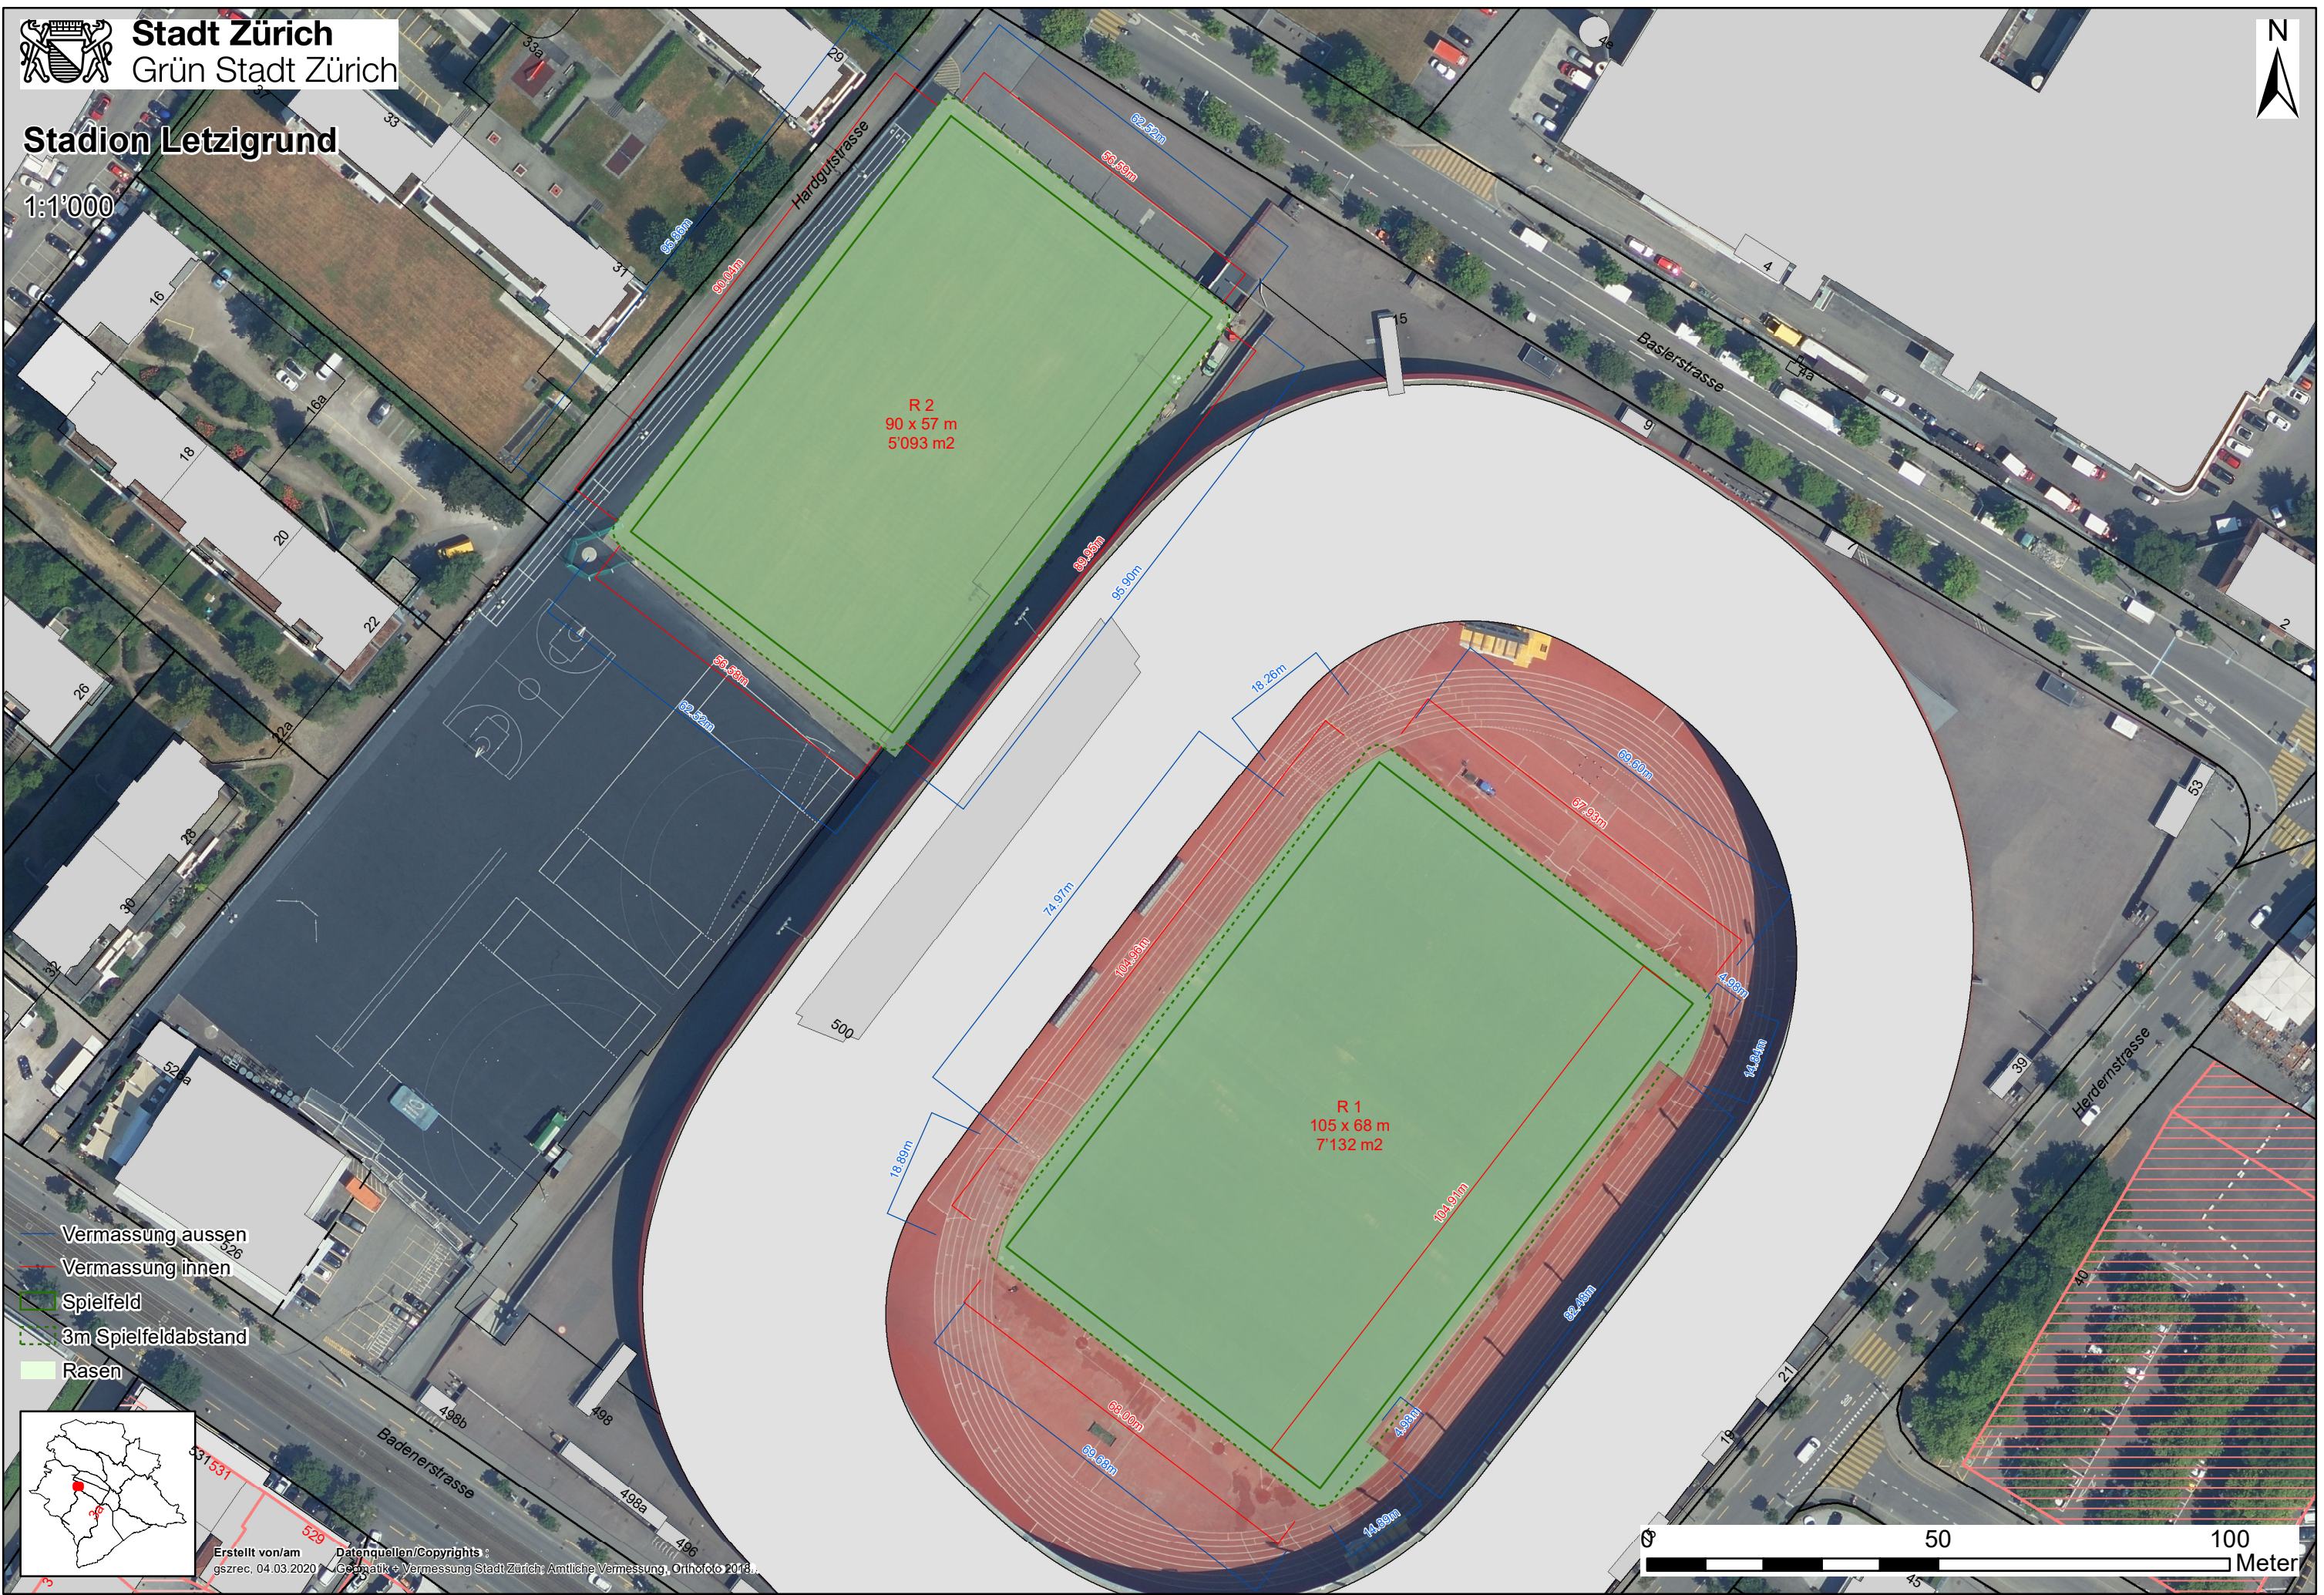

Stadion Letzigrund

1:1'000

- Vermassung aussen
- Vermassung innen
- ▭ Spielfeld
- - - 3m Spielfeldabstand
- ▭ Rasen

Erstellt von/am gszrec, 04.03.2020
Datenquellen/Copyrights : GeoInfo + Vermessung Stadt Zürich; Amtliche Vermessung, Ortho © 2018.