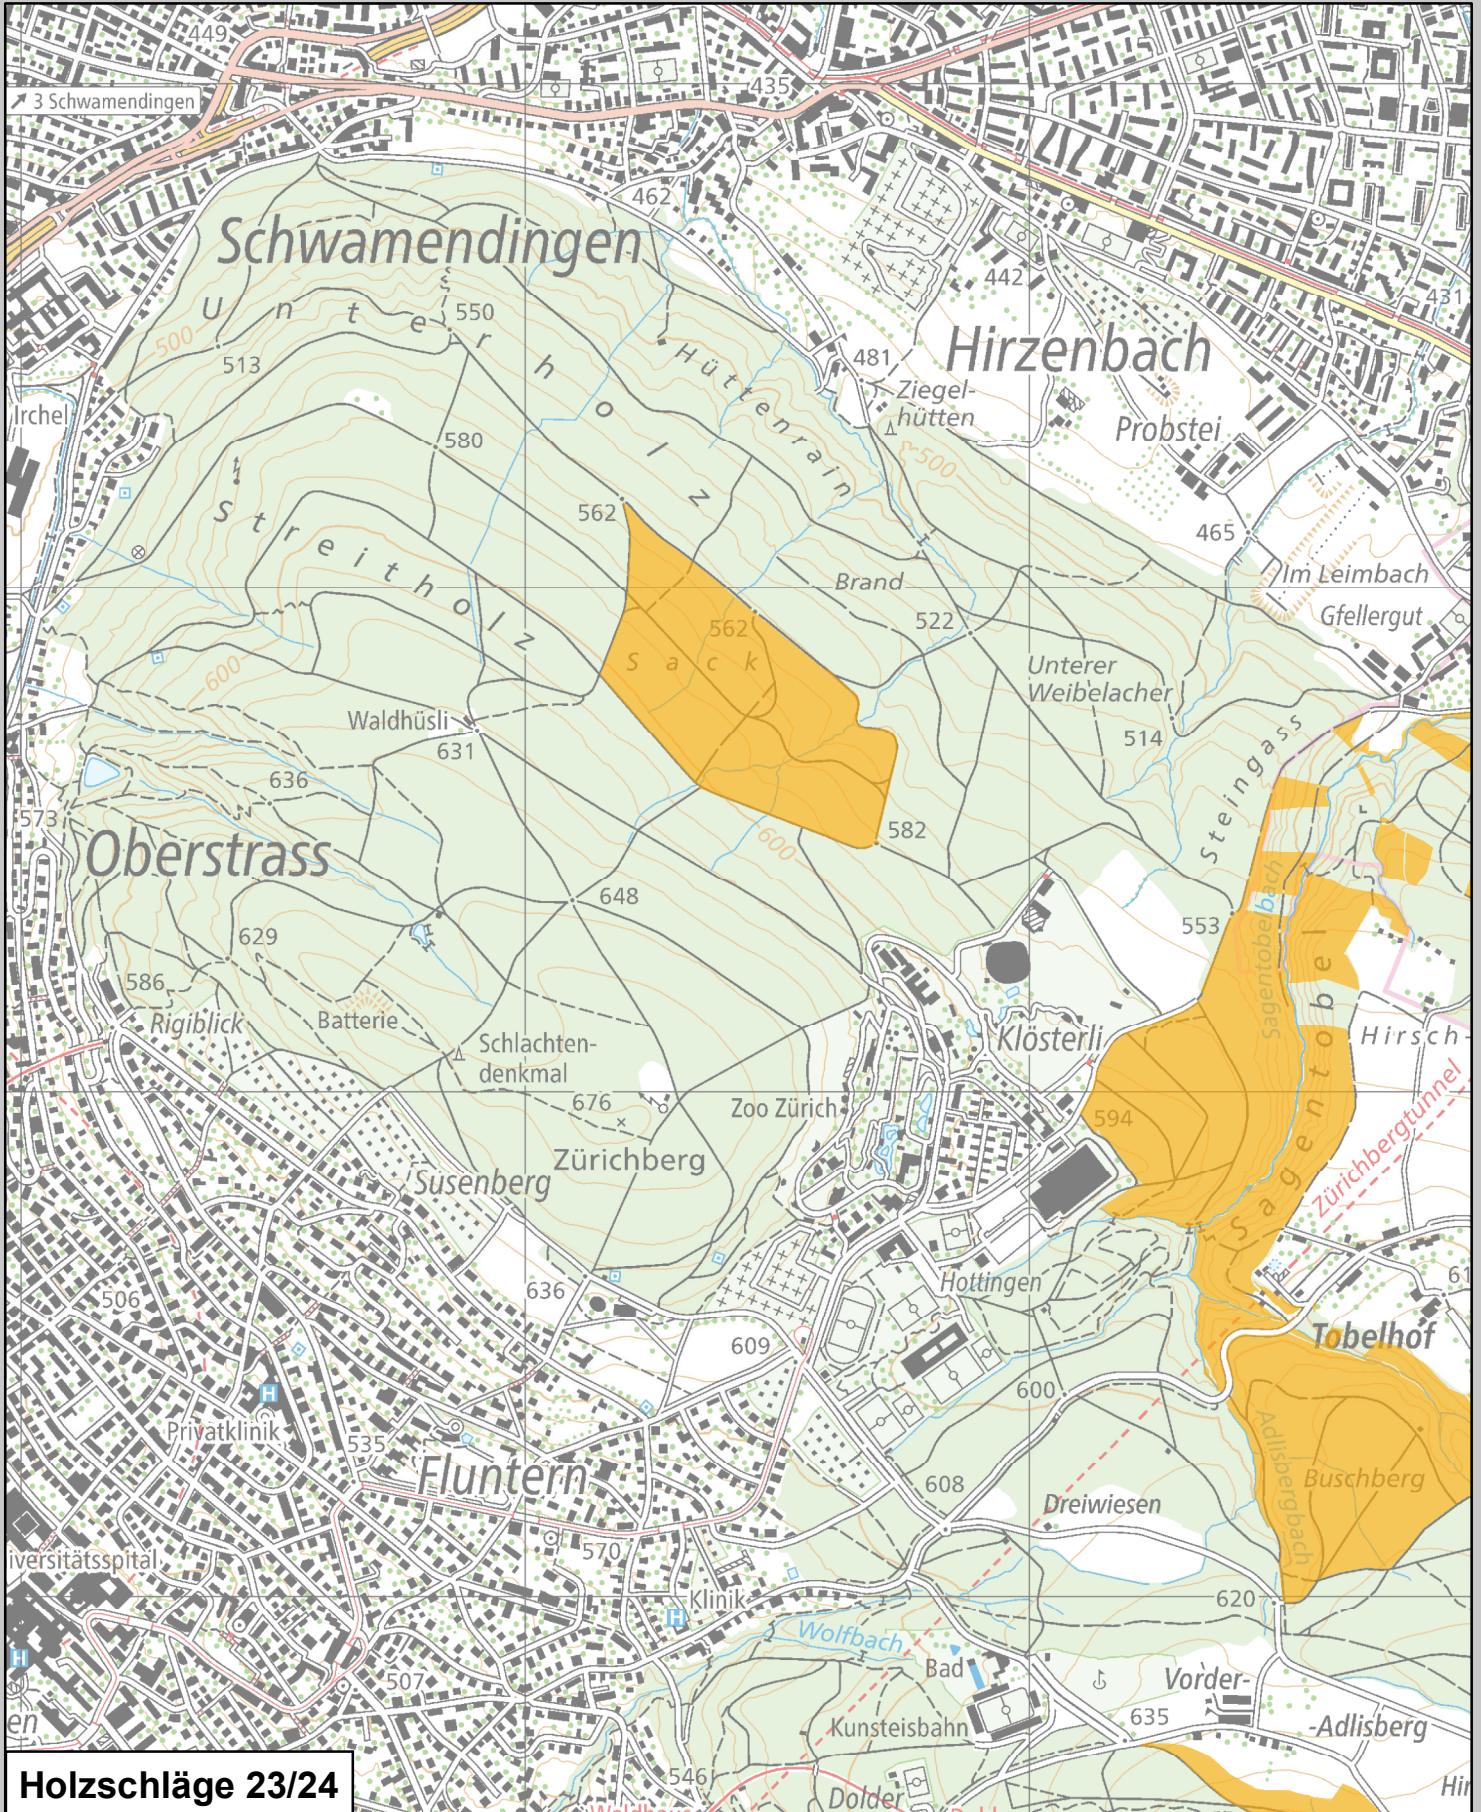

Zürichberg: Geplante Holzschläge

Holzschläge 23/24

1:15'000

Erstellt von/am
Grün Stadt Zürich, 12.09.2023