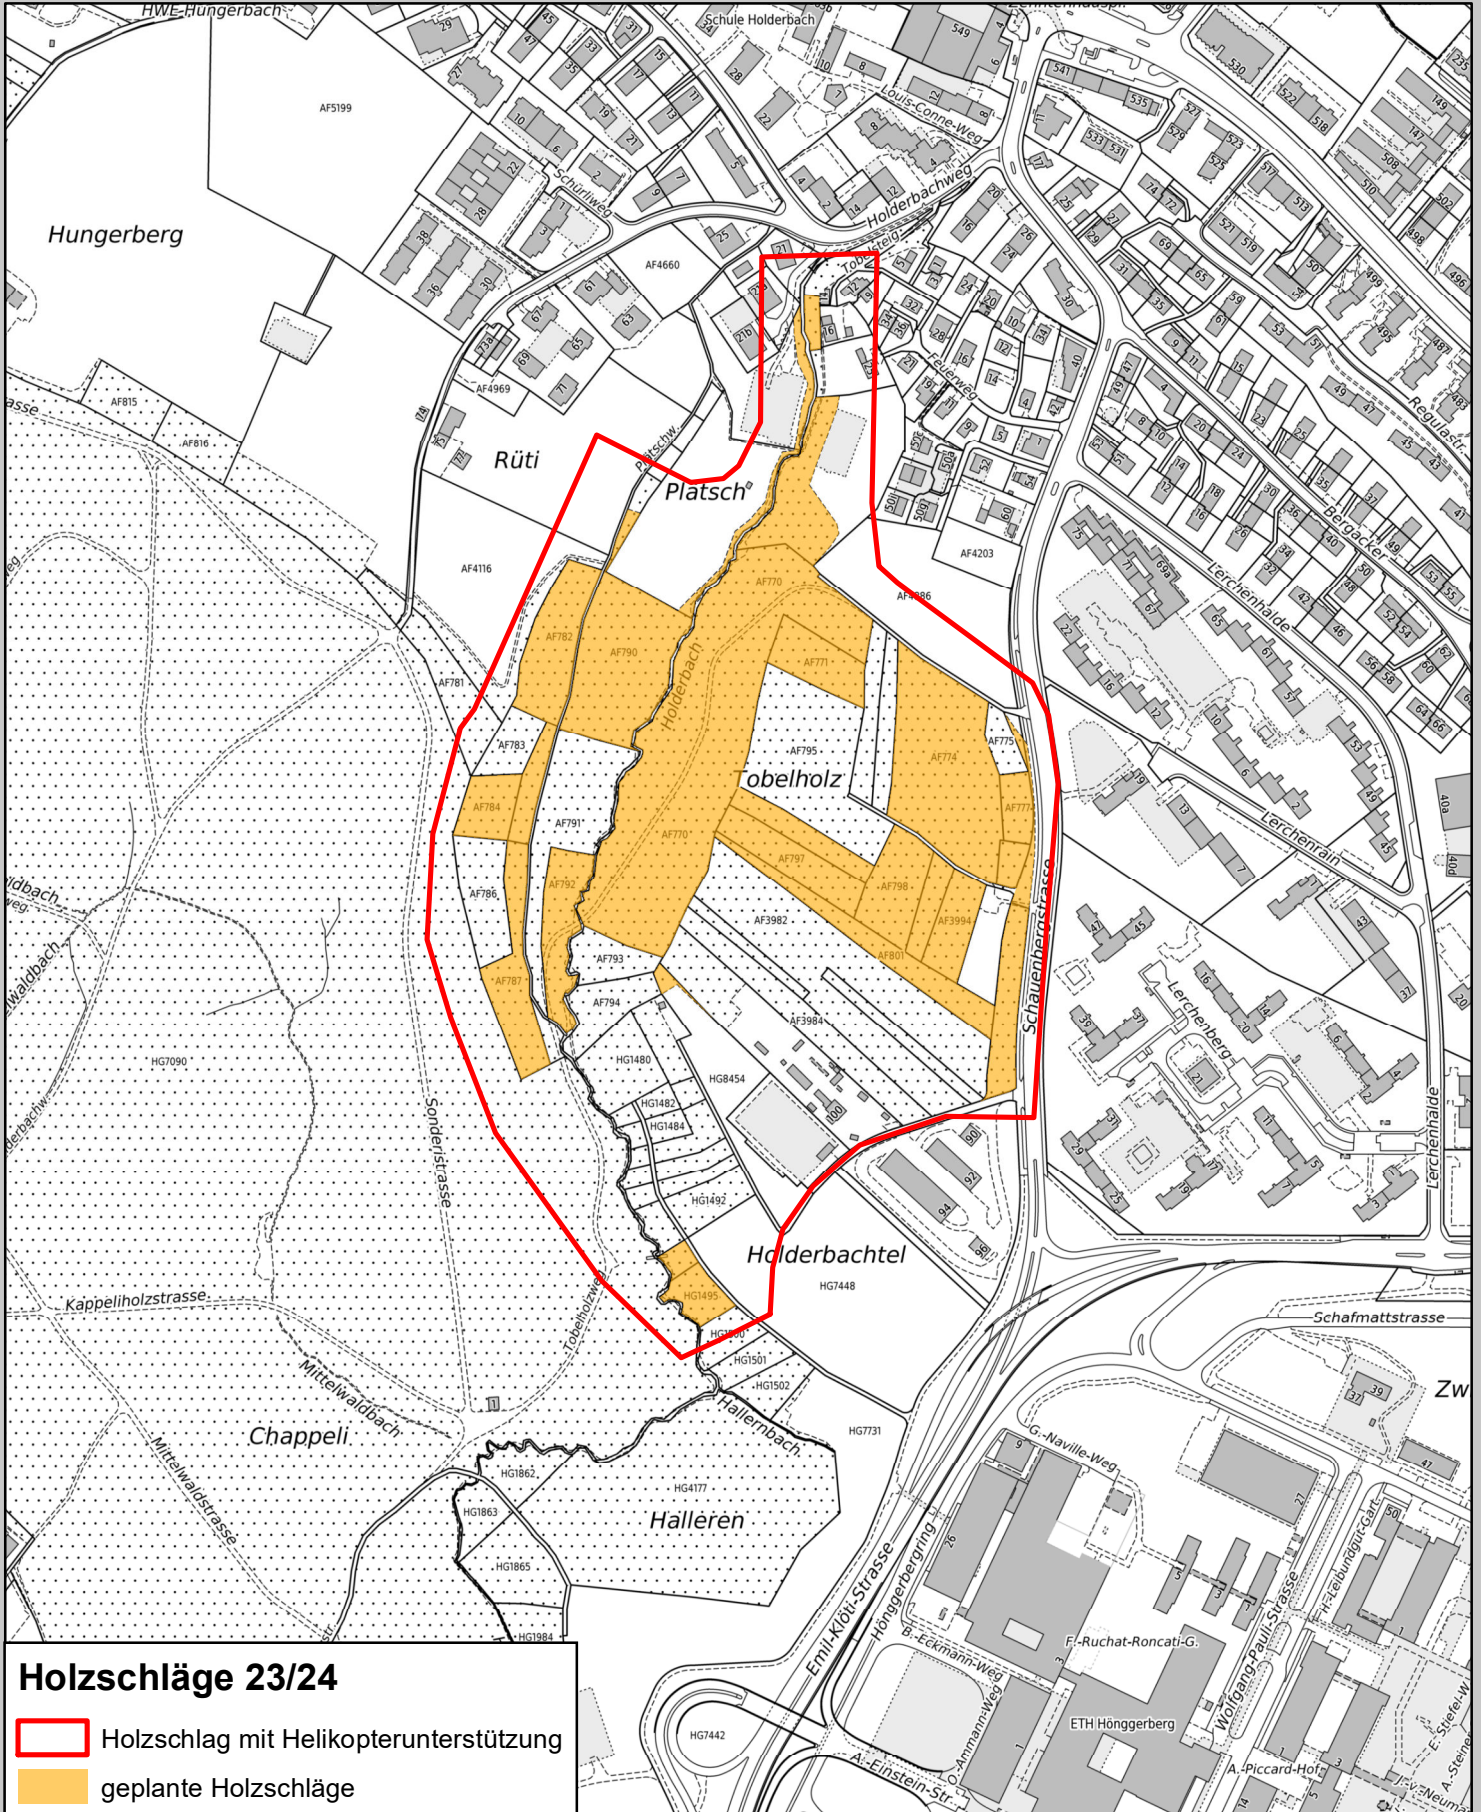

Tobelholz: Holzschlag mit Helikopterunterstützung

1:5'000

Erstellt von/am
Grün Stadt Zürich, 13.09.2023