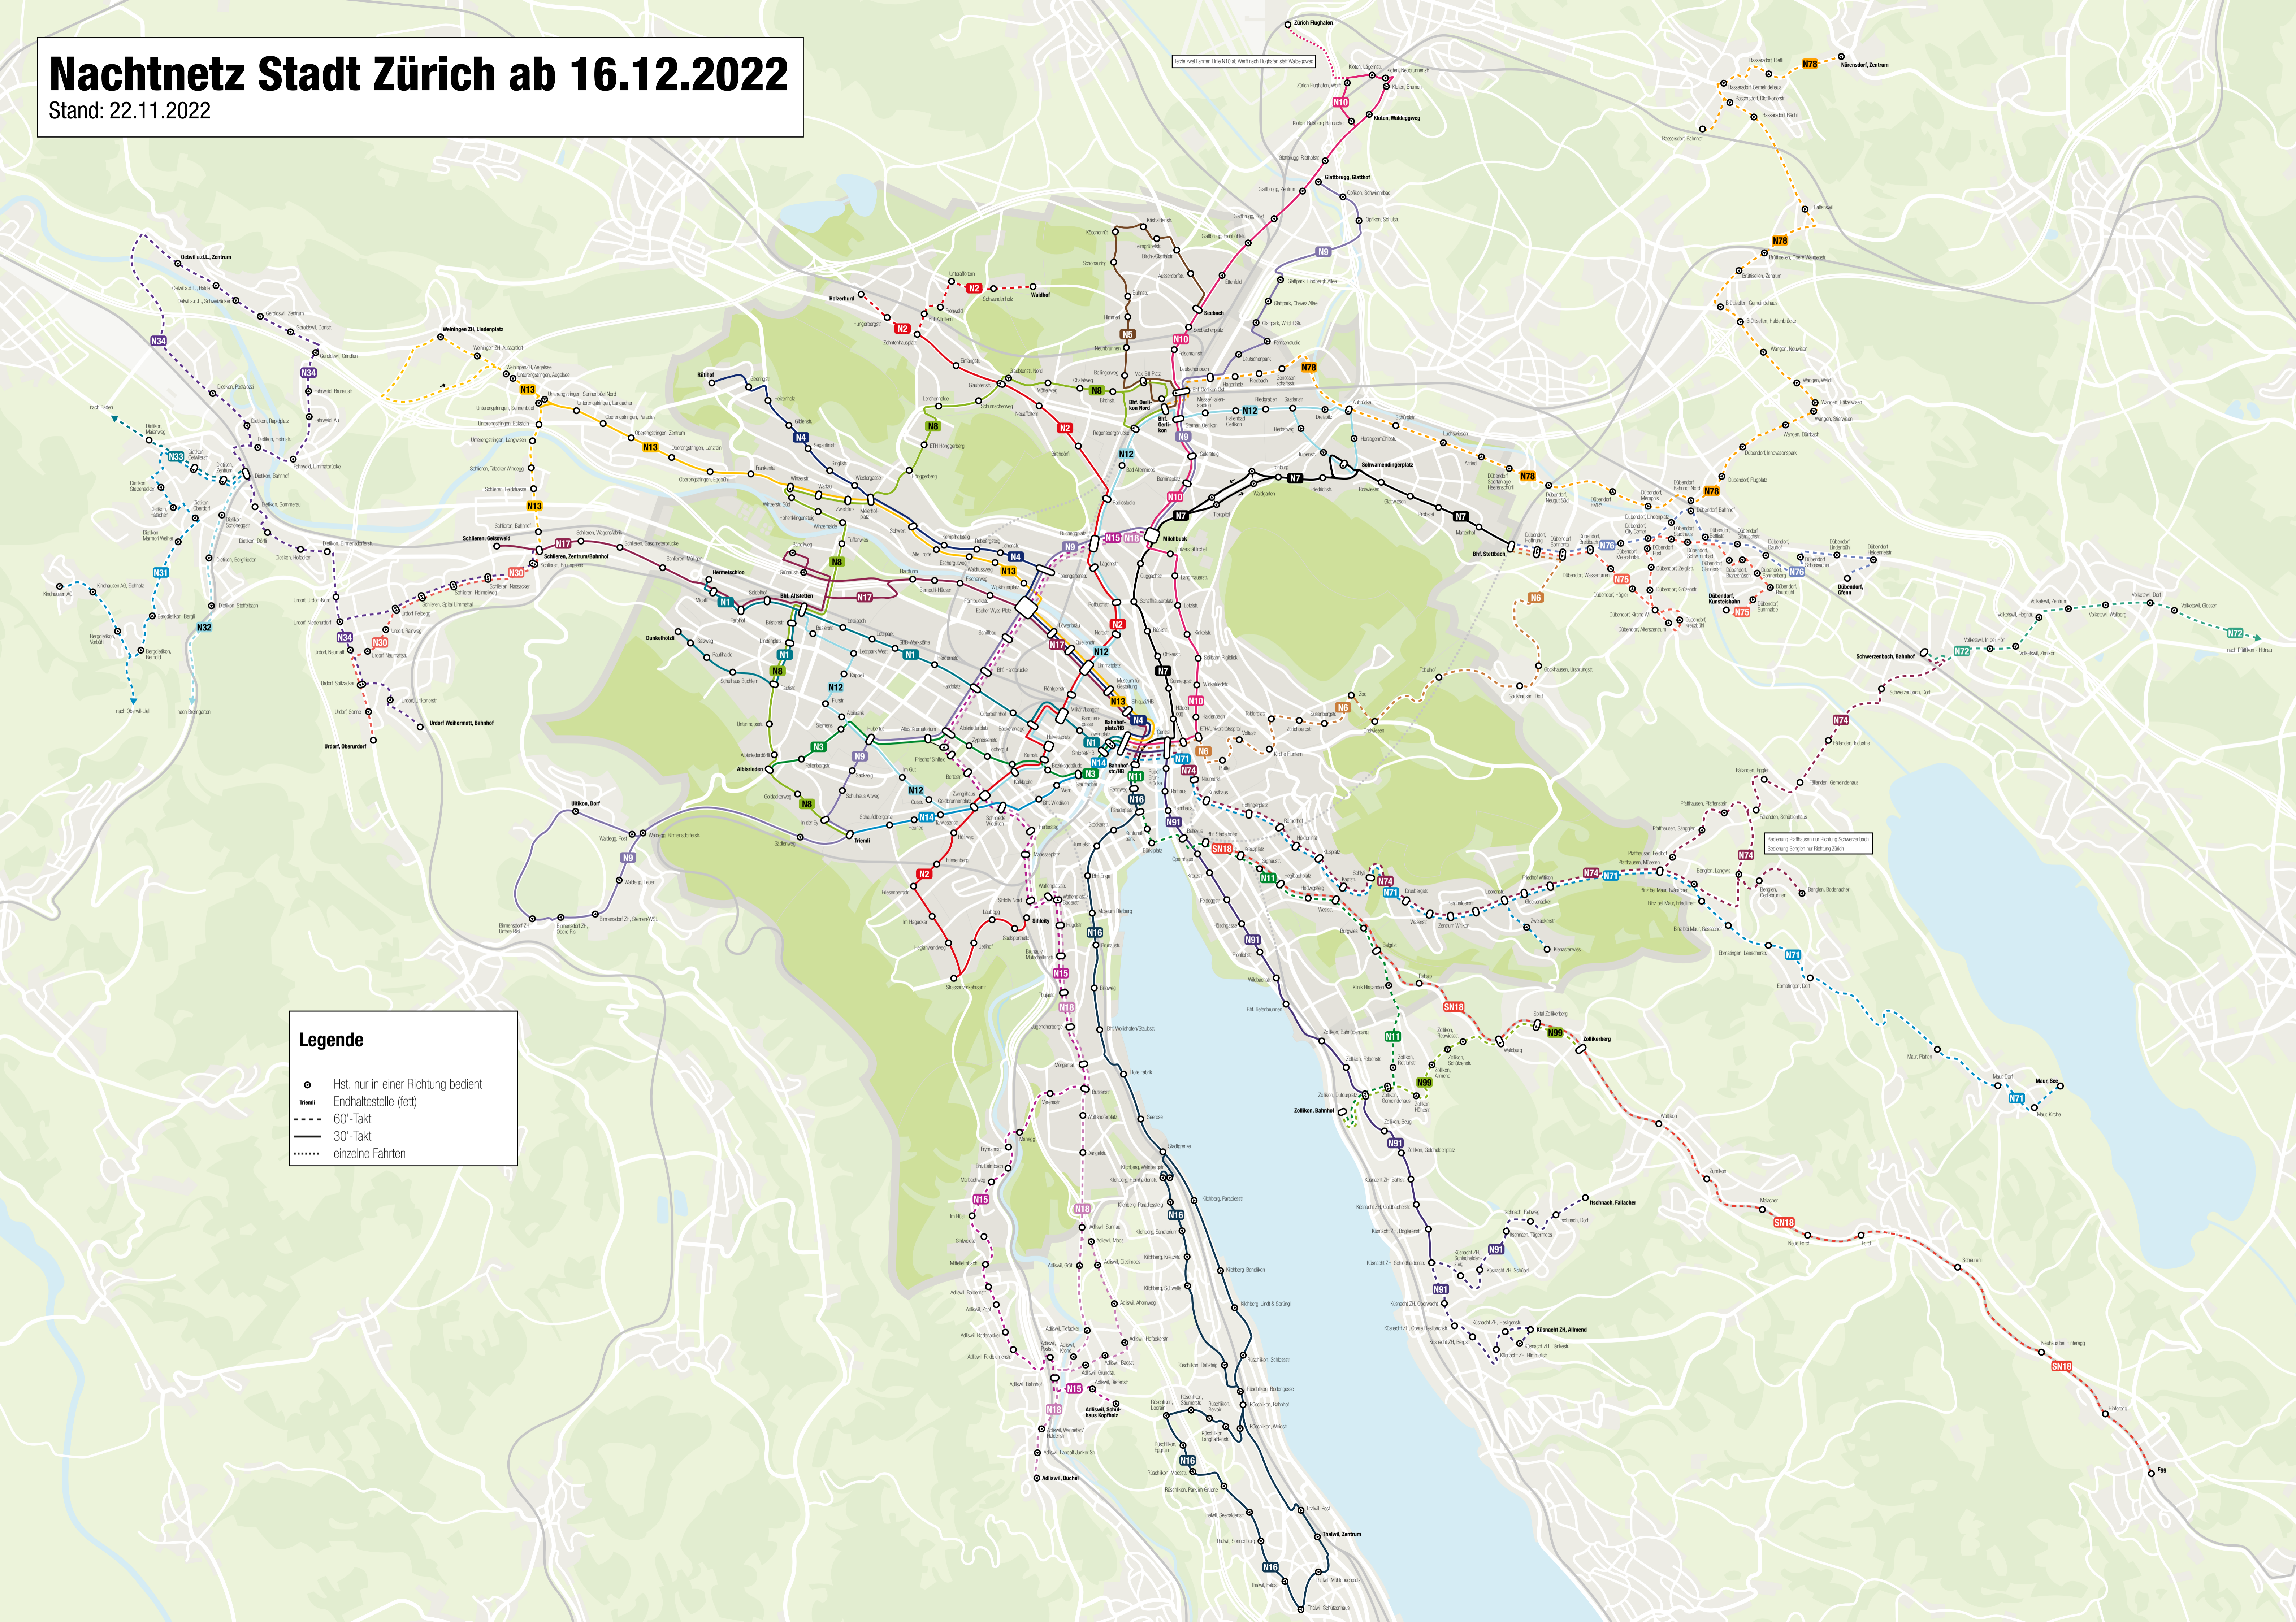

Nachtnetz Stadt Zürich ab 16.12.2022

Stand: 22.11.2022

Legende

- Hst. nur in einer Richtung bedient
- Endhaltestelle (fett)
- --- 60'-Takt
- 30'-Takt
- ..... einzelne Fahrten

Nachts bei Heringsg

F99