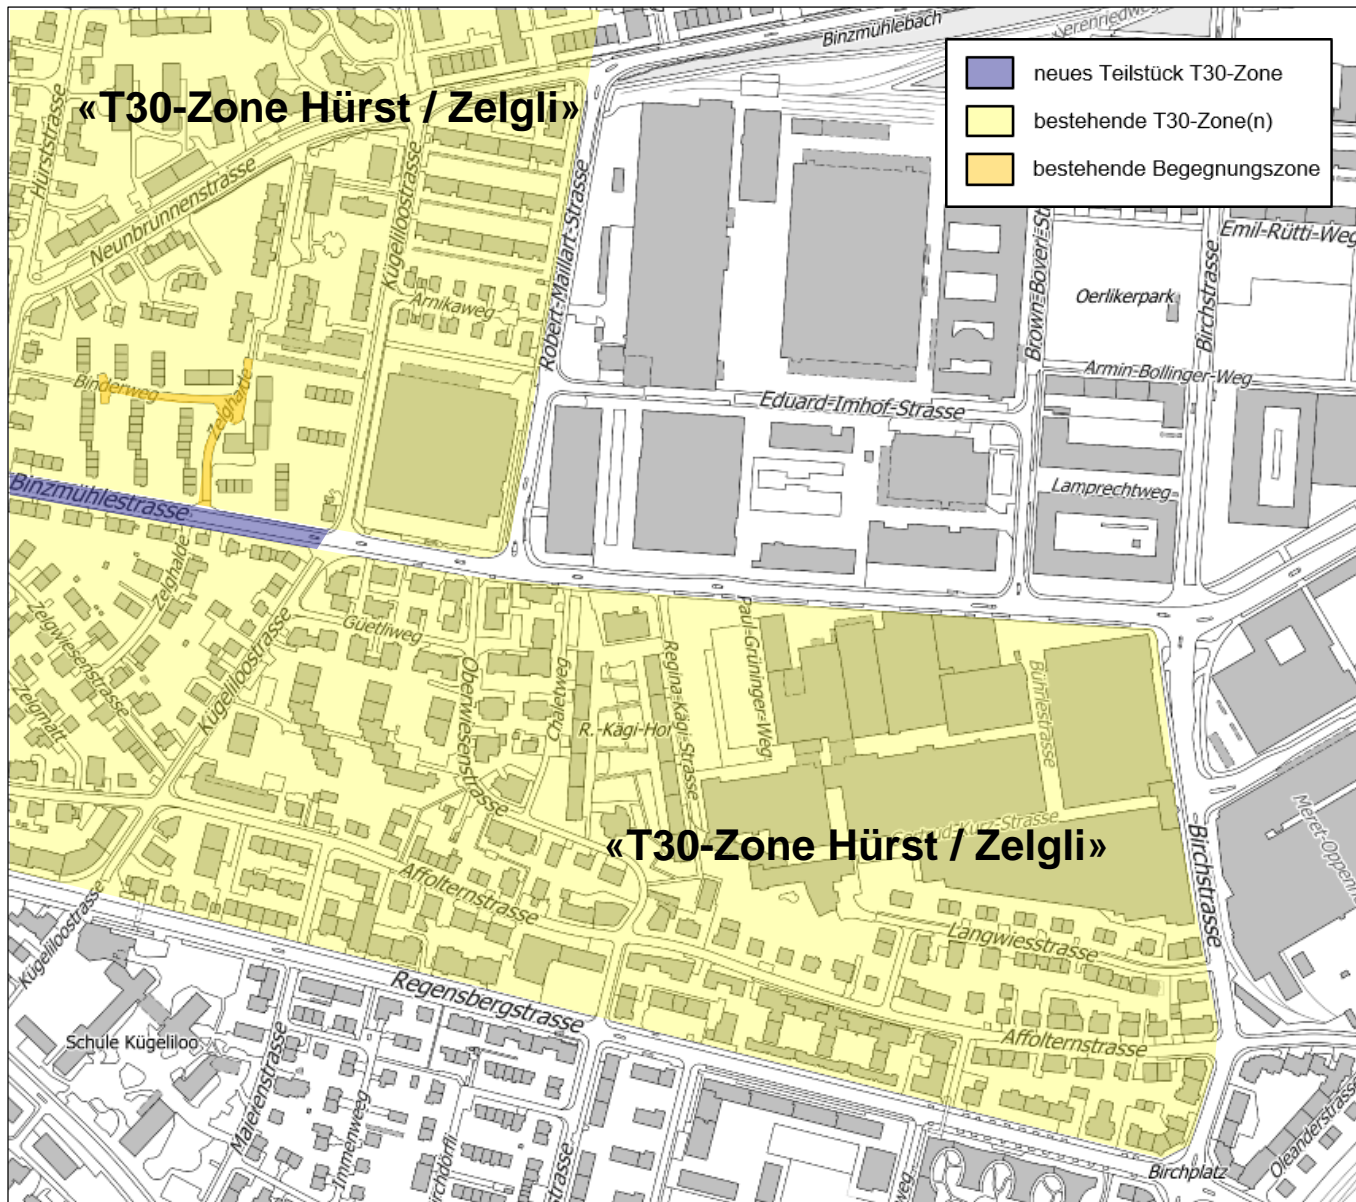

Parkplatz – Bilanz	Bestehend	Projektiert	Differenz
Parkplatz "Blaue Zone"	11 Stück	0 Stück *	- 11 Stück

* Mit Verfügung vom 14.10.2019, publiziert am 20.11.2019, wurde die Blaue Zone in der Binzmühlestrasse rechtskräftig aufgehoben.