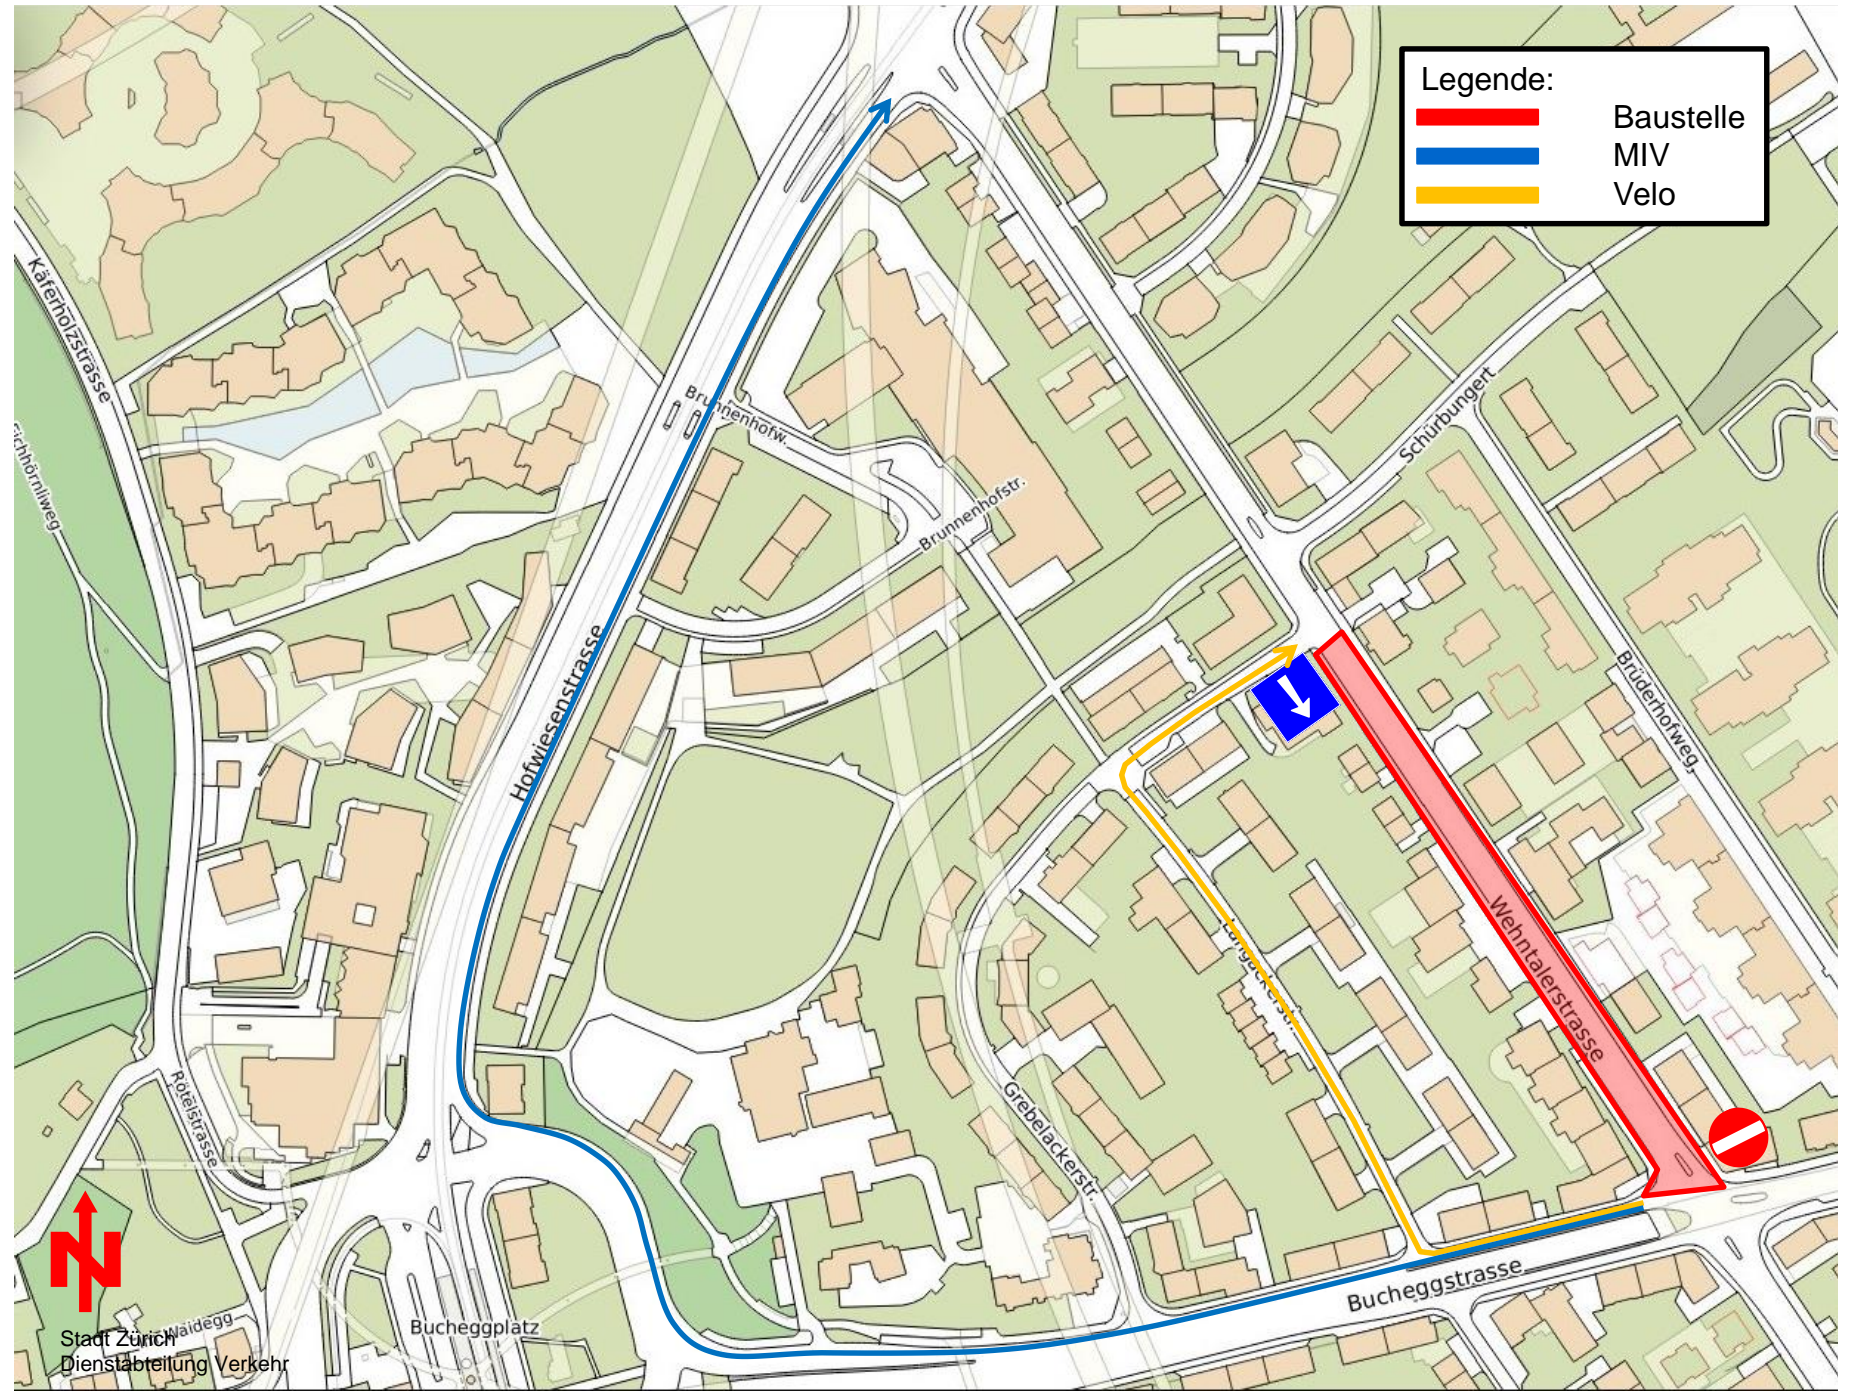

**Legende:**

- █ Baustelle
- █ MIV
- █ Velo

Stadt Zürich  
Dienstabteilung Verkehr