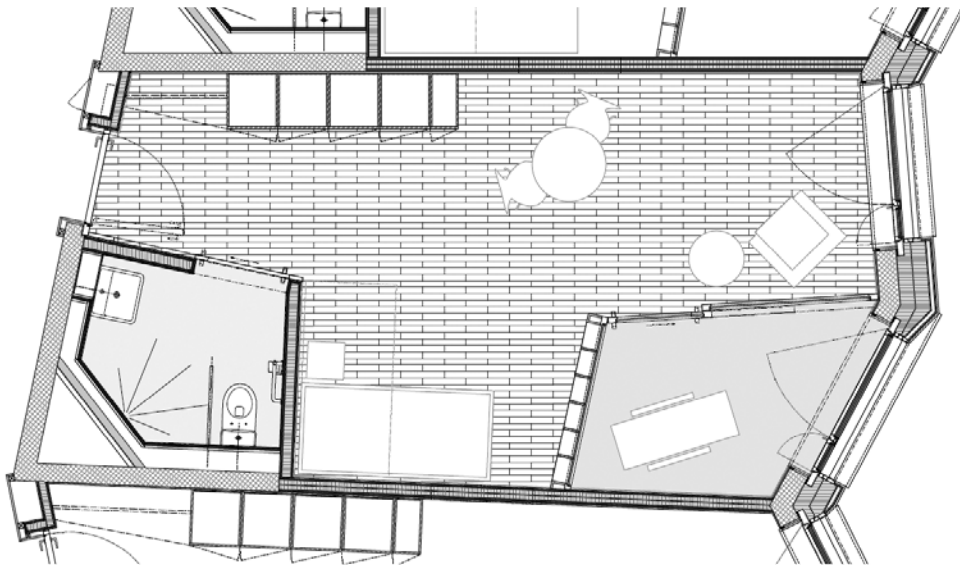

Grundriss 1-Zimmer-Appartement