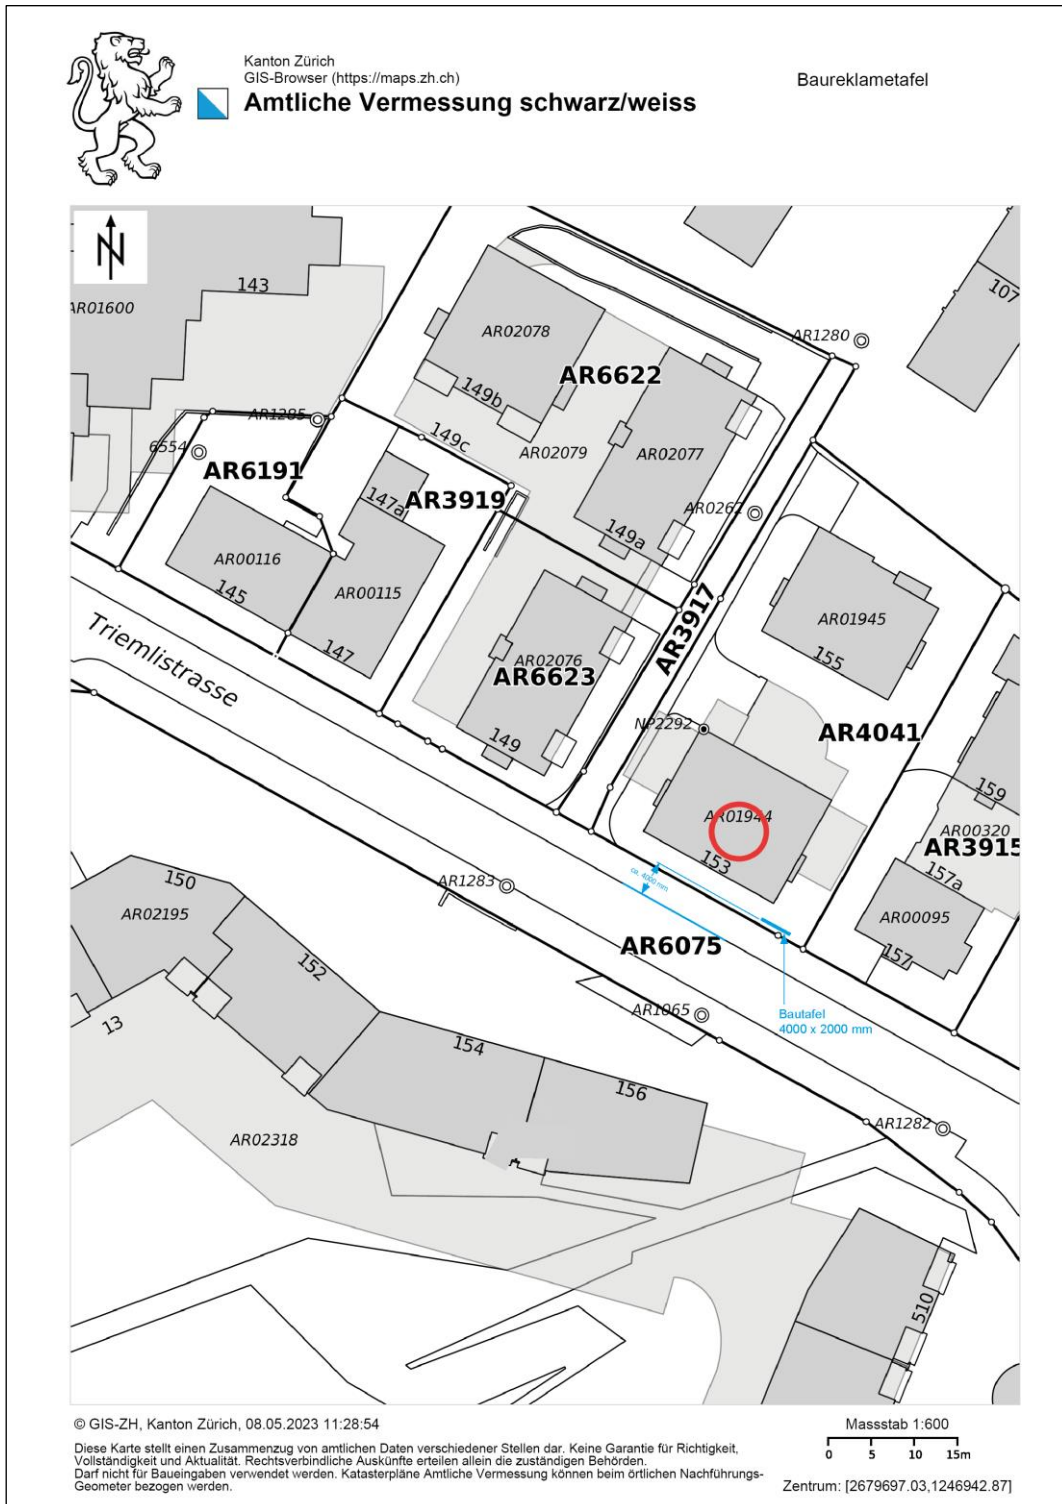

Baureklametafel – Hinweise zur Gesuchstellung

Mit aussagekräftigen Informationen helfen Sie uns, Ihr Gesuch speditiv zu prüfen.

Kataster mit Strassennamen/Nr. und Verortung der Reklamefläche.

<https://maps.zh.ch>

2/3

Aktuelle Fotoaufnahmen aus unterschiedlichen Perspektiven mit gut sichtbarem Strassenkontext und masstabgetreu eingezeichneter Baureklametafel.

- Ansichten aus allen Fahrrichtungen, aus der Nähe und bis ca. 50 m Distanz.
- Querformat
- Keine Panoramaaufnahmen/verzerrte Aufnahmen

Baureklametafel

Legen Sie die Reinvorlage mit Grössenangabe bei und weisen Sie auch die Masse für Kopf tafel und Unternehmerteil mit aus.

Gesamtformat: 400 x 200 cm
Kopf tafel: 200 x 200 cm
Unternehmerteil: 200 x 200 cm