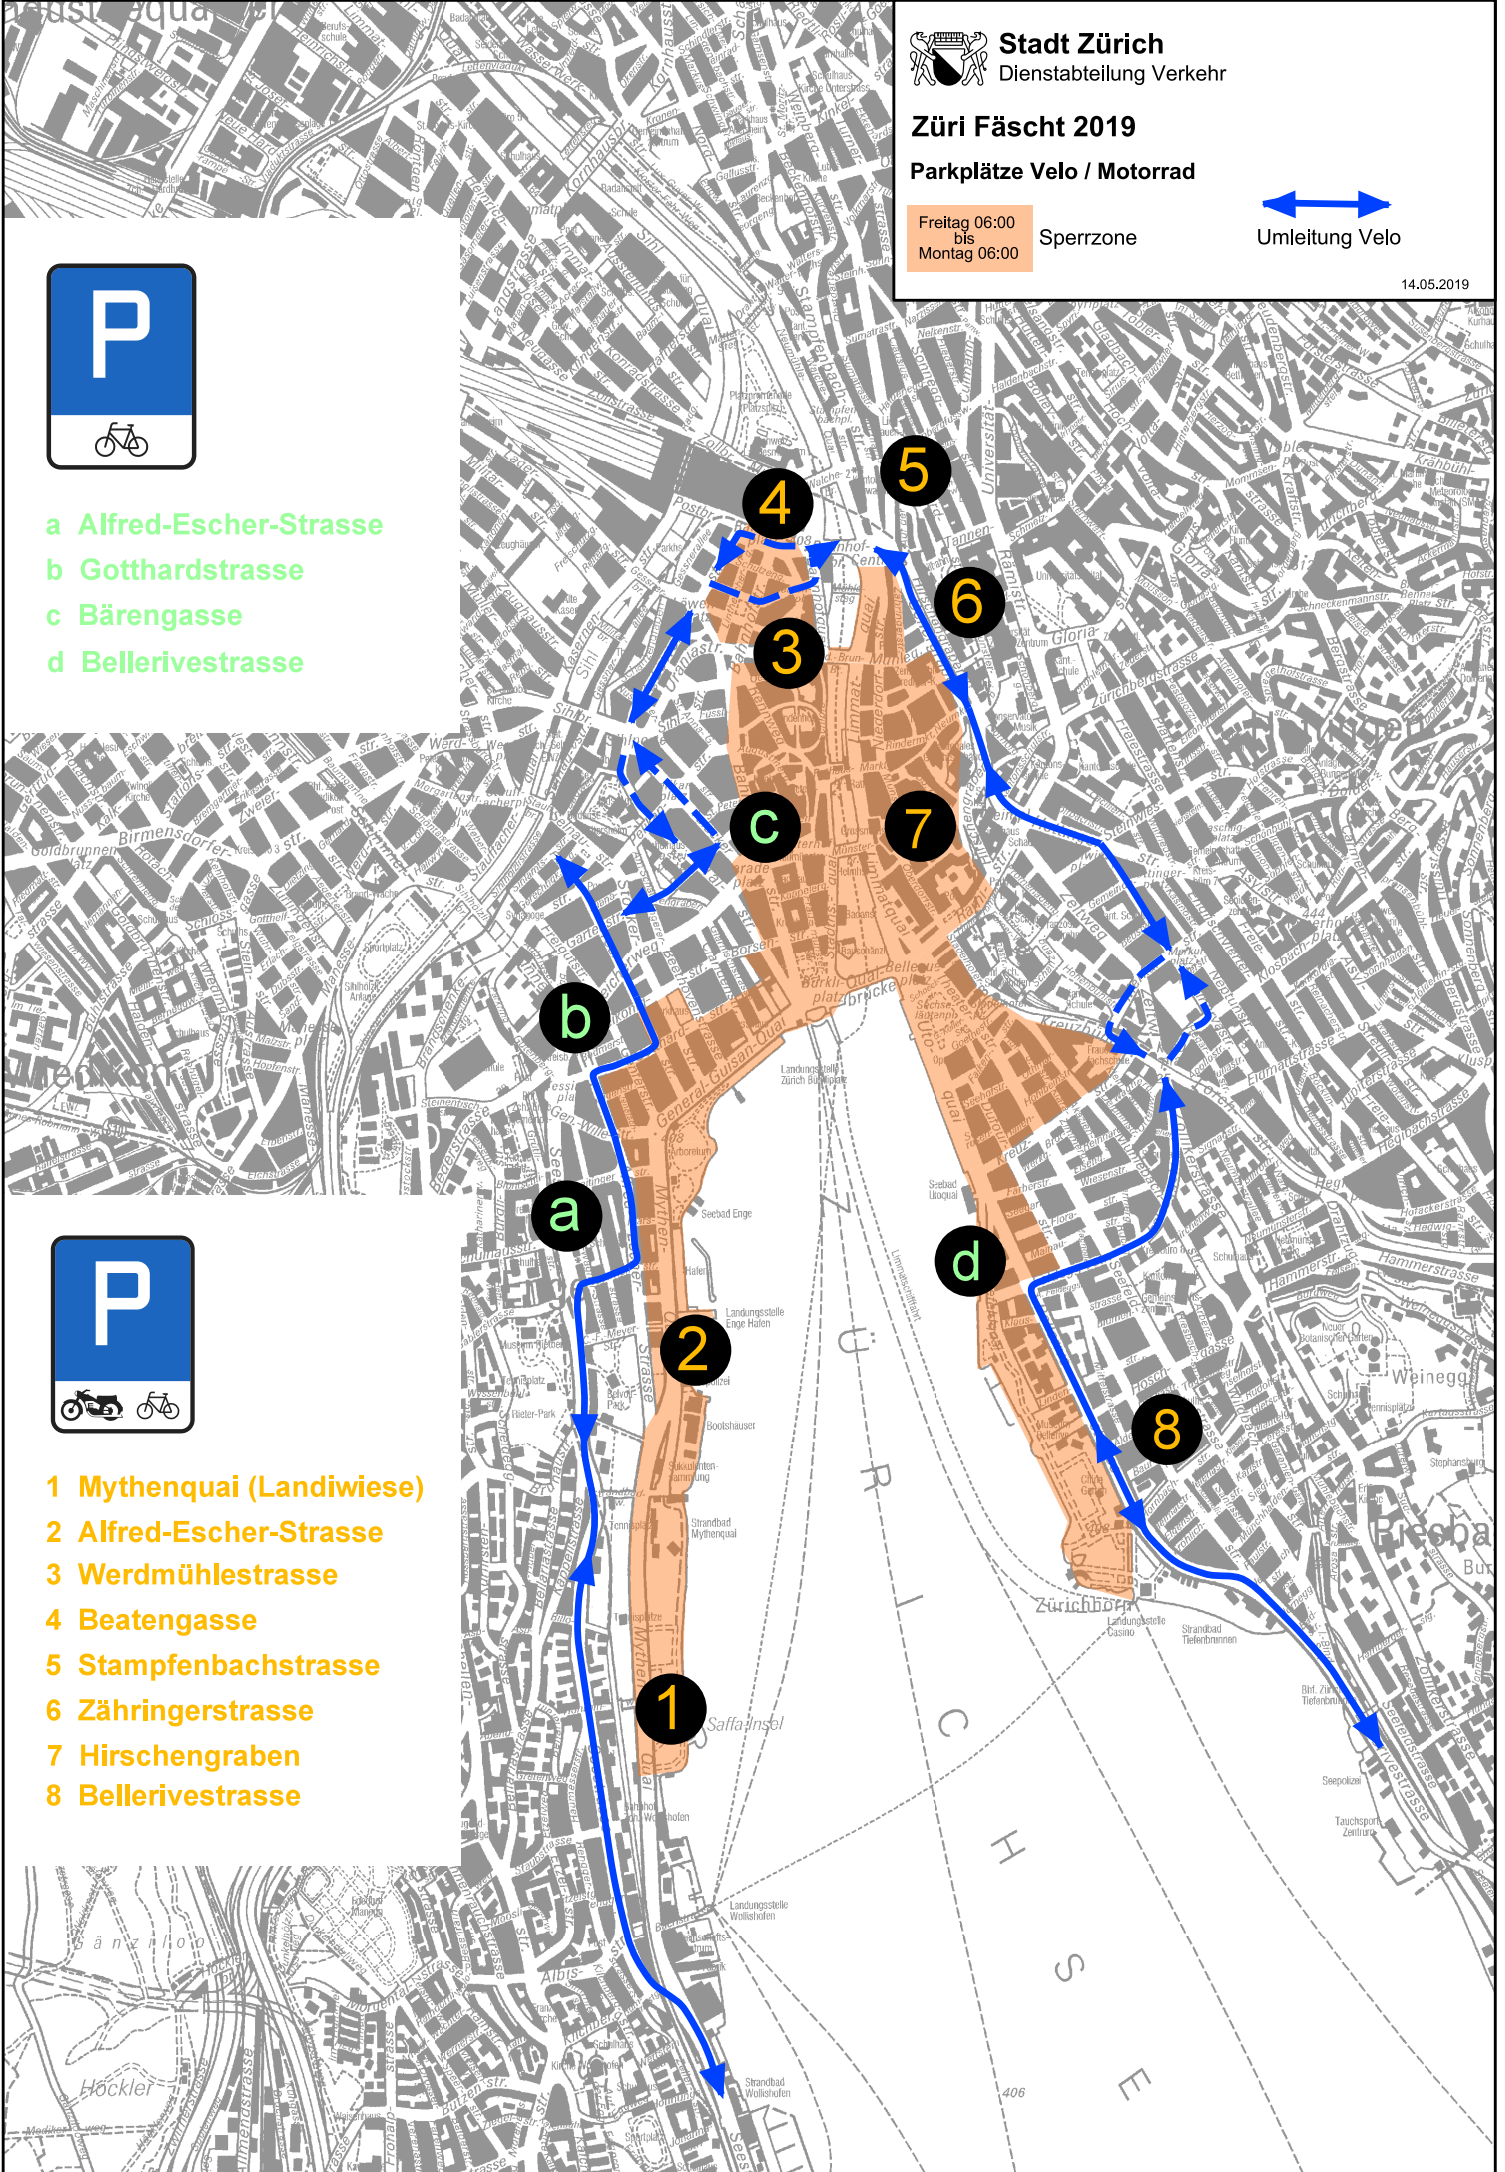

Züri Fäscht 2019

Parkplätze Velo / Motorrad

Freitag 06:00
bis
Montag 06:00

Sperrzone

Umleitung Velo

14.05.2019

- a Alfred-Escher-Strasse
- b Gotthardstrasse
- c Bäregasse
- d Bellerivestrasse

- 1 Mythenquai (Landiwiese)
- 2 Alfred-Escher-Strasse
- 3 Werdmühlestrasse
- 4 Beatengasse
- 5 Stampfenbachstrasse
- 6 Zähringerstrasse
- 7 Hirschengraben
- 8 Bellerivestrasse