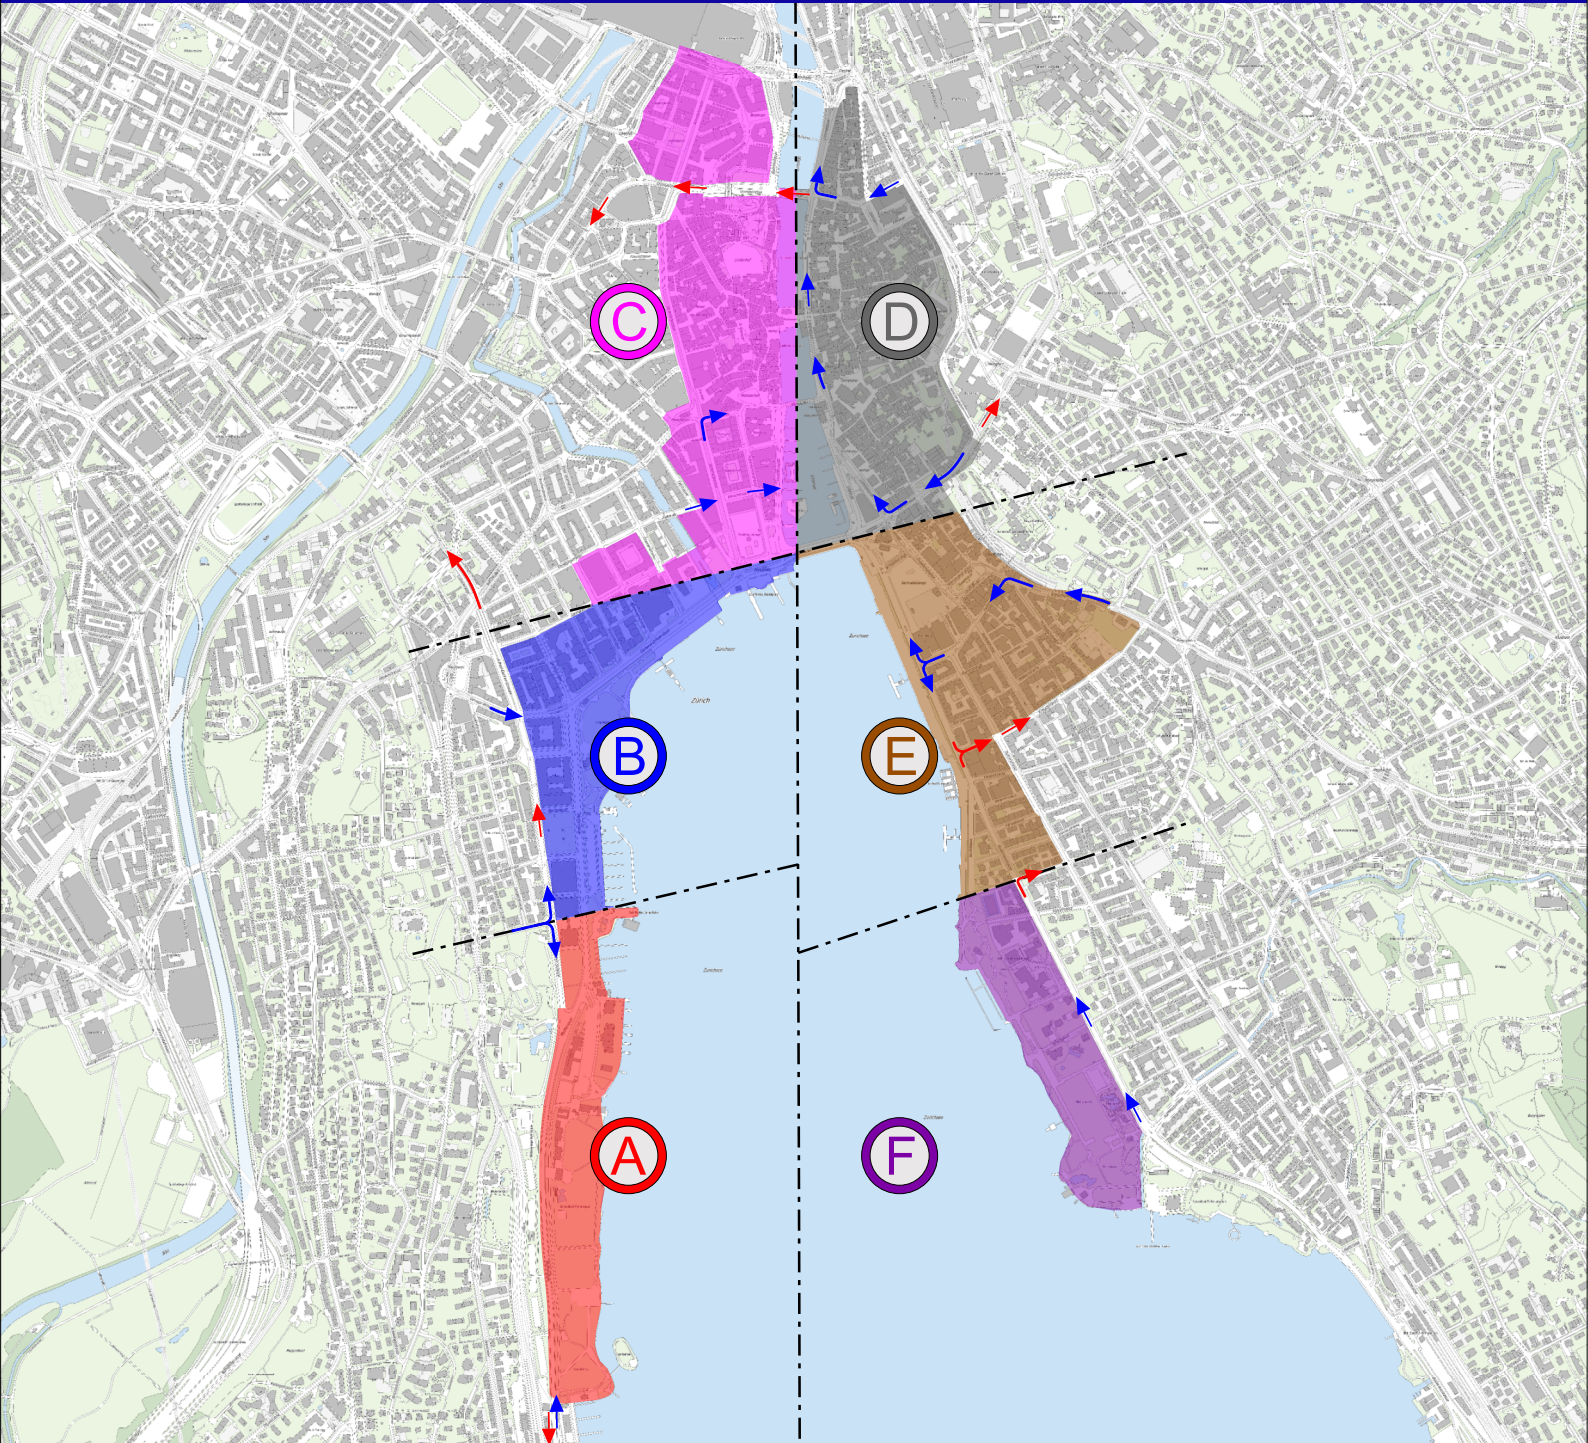

Züri Fäscht 2023

Sperrzone Anlieferungskonzept

Legende:  Anfahrt
 Ausfahrt

Anlieferungszeiten: Freitag, 7. Juli 2023, 06.30-16.00 Uhr
Samstag, 8. Juli 2023, 05.30-13.00 Uhr
Sonntag, 9. Juli 2023, 05.30-10.00 Uhr