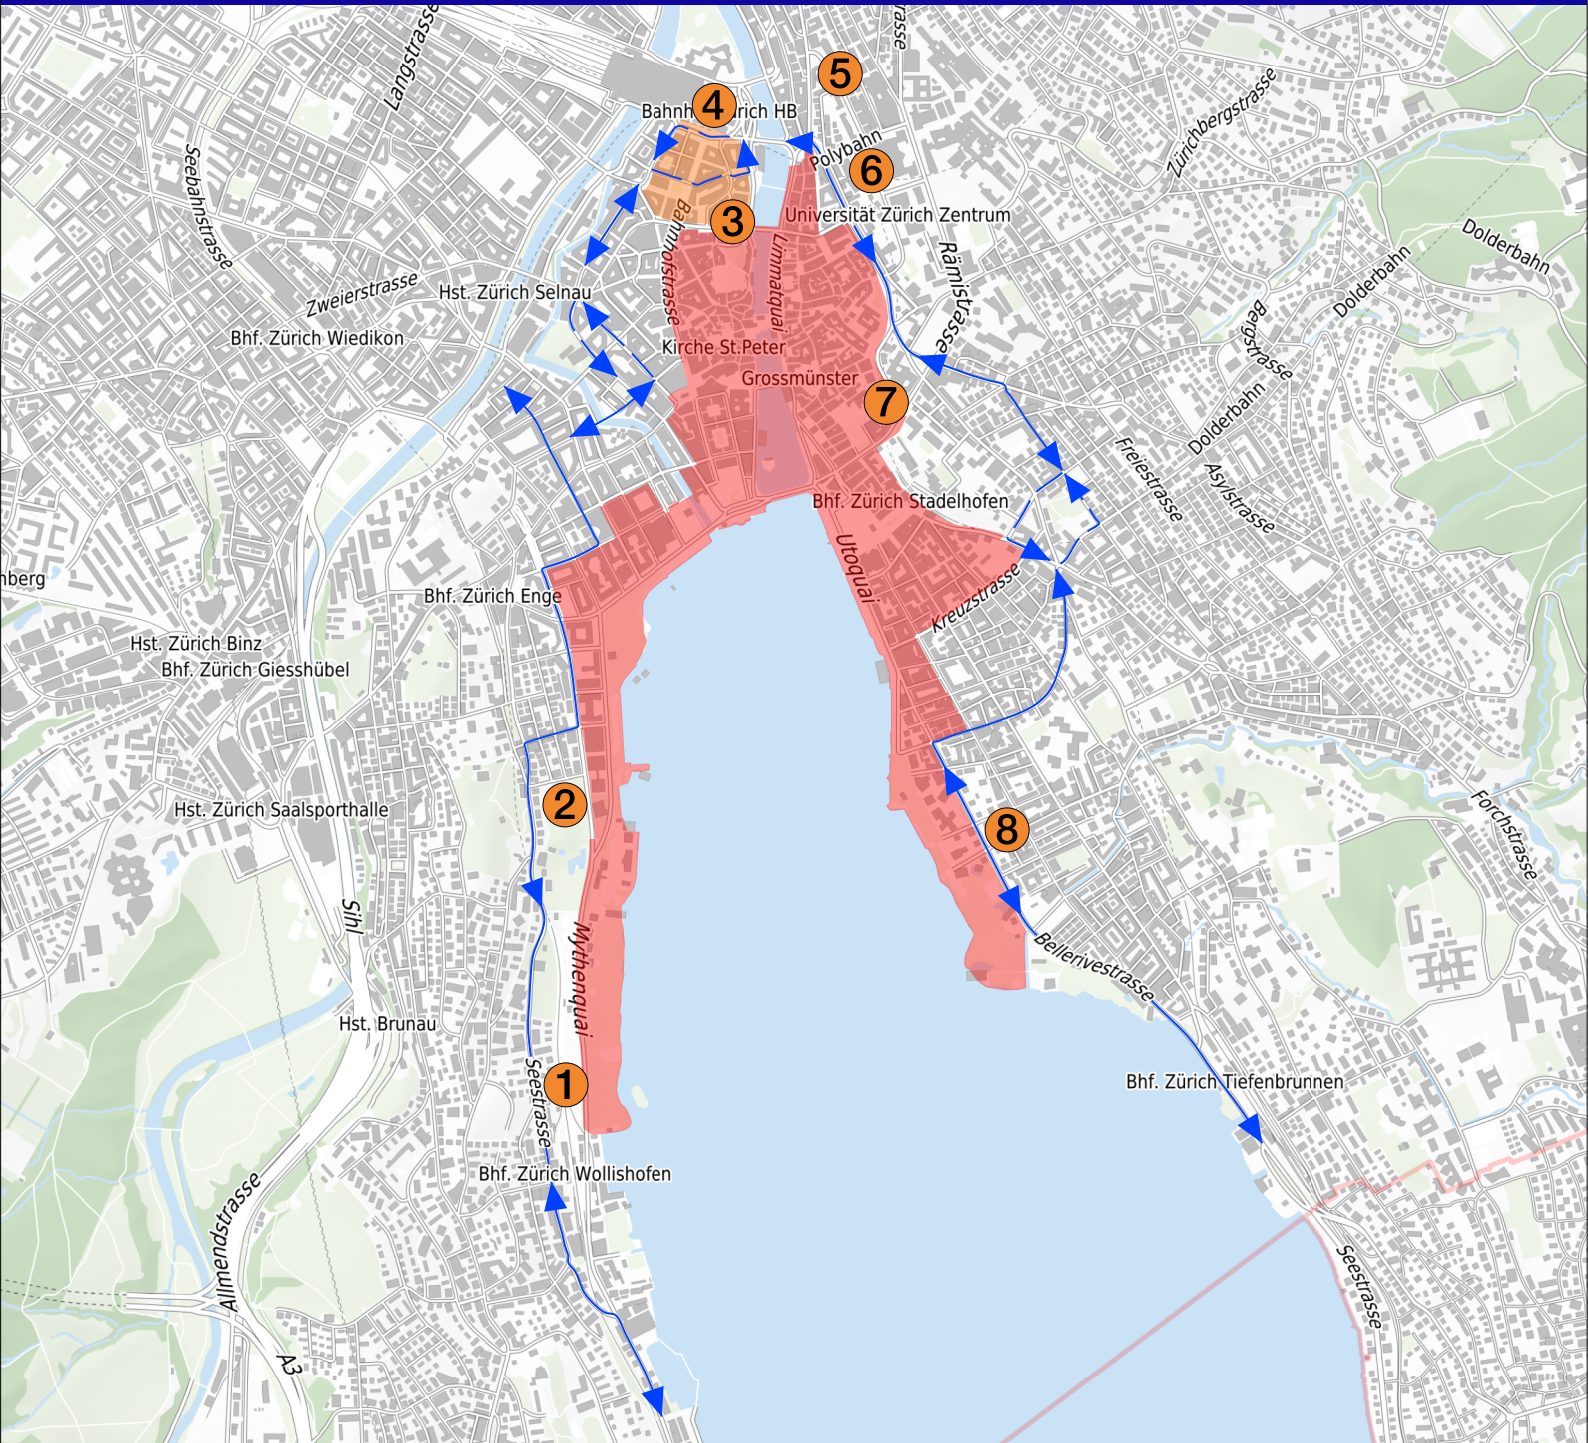

Züri Fäscht 2023

2-Rad Parkplätze

Legende: ■ Sperrzone; Freitag, 07. Juli 2023, 6 Uhr bis Montag, 10. Juli 2023, 6 Uhr

Umleitung Velo

1 - Mythenquai (Landiwiese)

2 - Alfred-Escher-Strasse

3 - Werdmühlestrasse

4 - Beatengasse

5 - Stampfenbachstrasse

6 - Zähringerstrasse

7 - Hirschengraben

8 - Bellerivestrasse