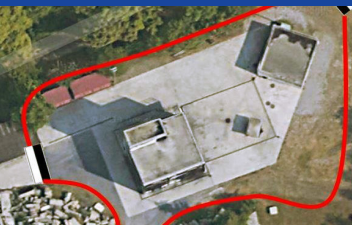

Schwarze Zone
Holzbrandhaus