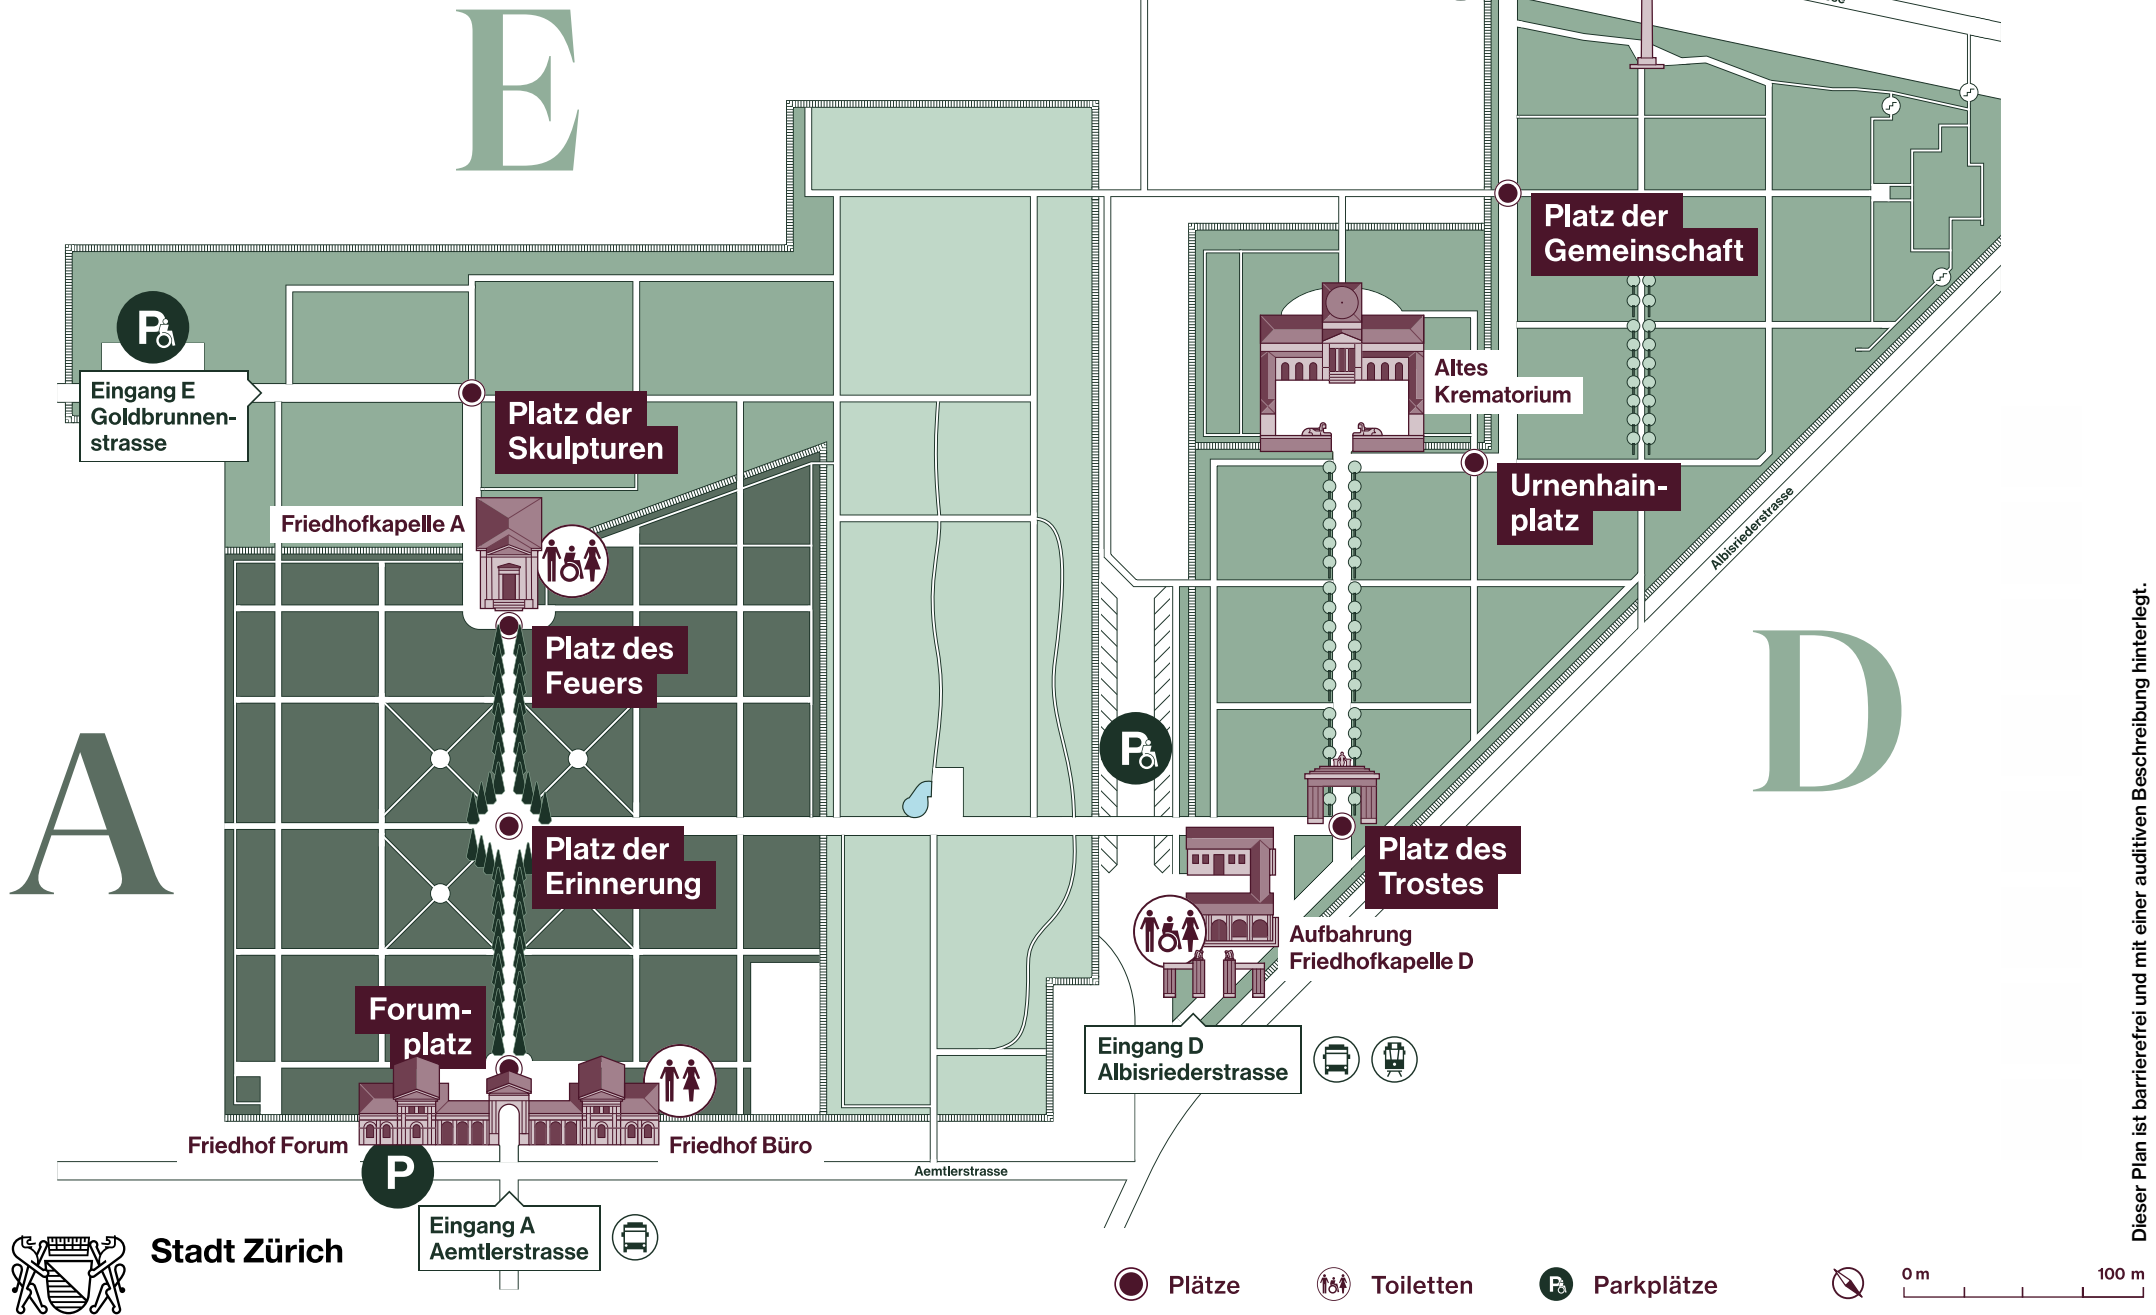

Friedhof Sihlfeld

Orientierungsplan

Dieser Plan ist barrierefrei und mit einer auditiven Beschreibung hinterlegt.