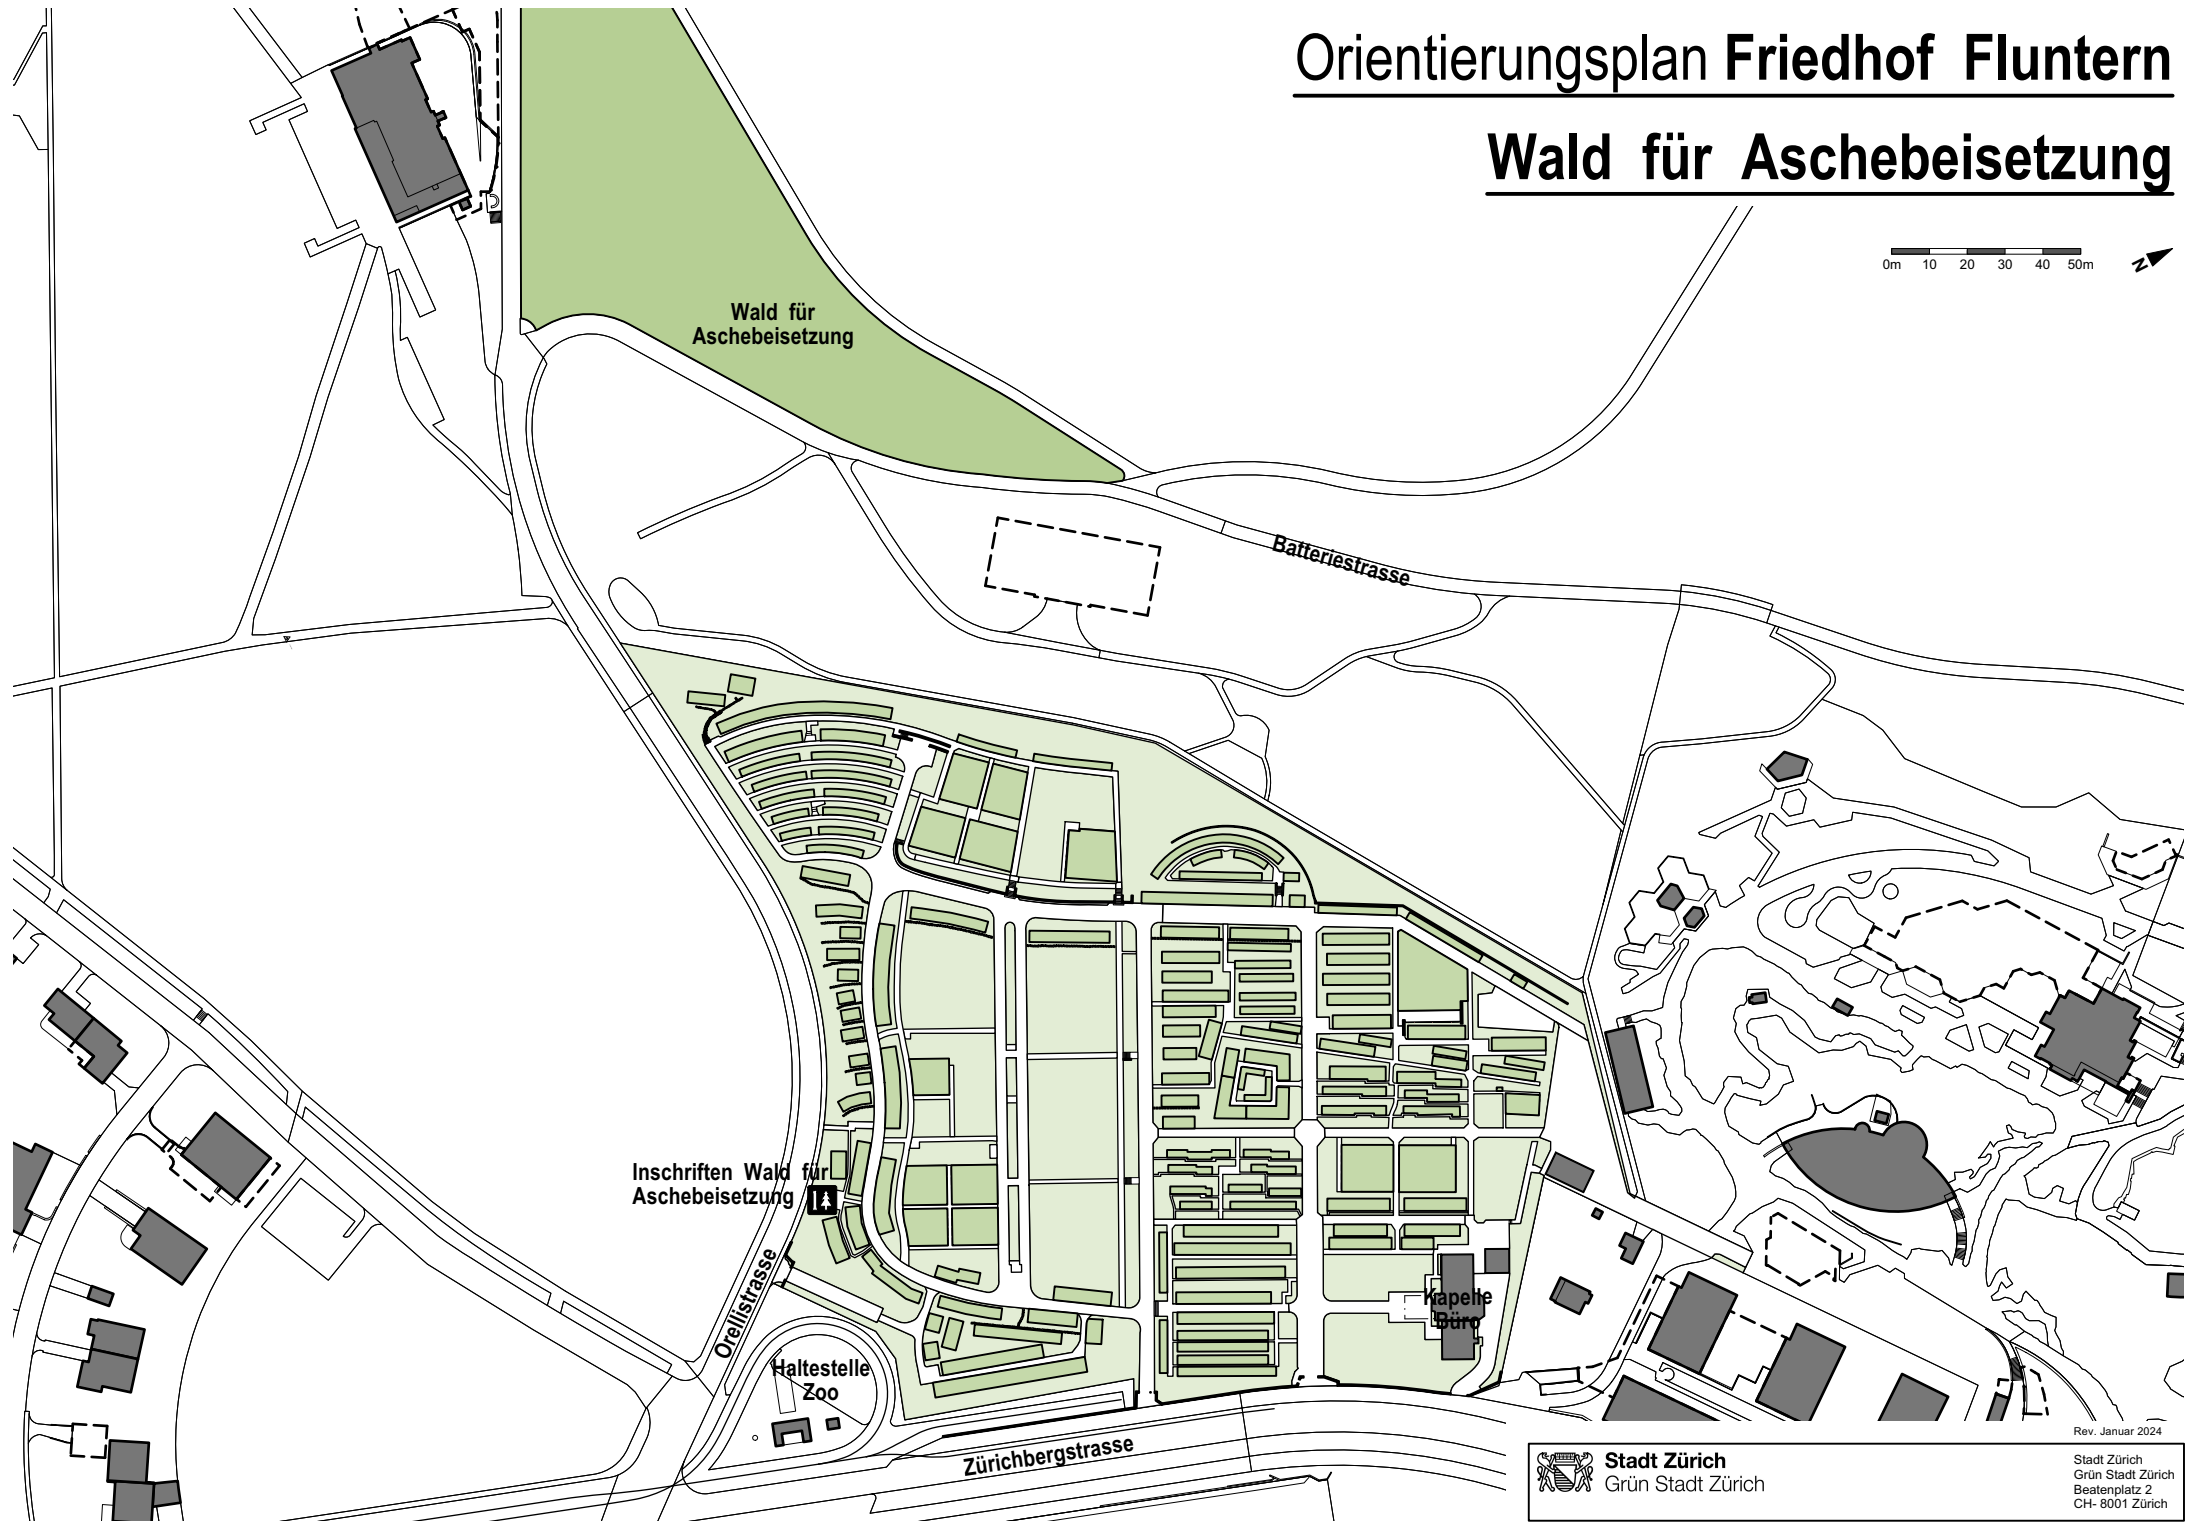

Orientierungsplan Friedhof Fluntern

Wald für
Aschebeisetzung

Legende

-  Grünanlage
-  Kinder - Reihengrab
-  Erdbestattungs - Reihengrab
-  Urnen - Reihengrab
-  Urnen - Reihemietgrab
-  Familien - Mietgrab
-  Gemeinschaftsgrab
-  Treppen
-  Auskunft und Verwaltung
-  Parkplatz
-  WC Anlagen
-  WC Anlagen Rollstuhlgängig
-  Inschriften Wald für Aschebeisetzung
-  Grabfeldbezeichnung
-  Friedhof Zugänge

Rev. Januar 2024

Orientierungsplan Friedhof Fluntern

Wald für Aschebeisetzung

Rev. Januar 2024

Stadt Zürich
Grün Stadt Zürich

Stadt Zürich
Grün Stadt Zürich
Beatenplatz 2
CH- 8001 Zürich