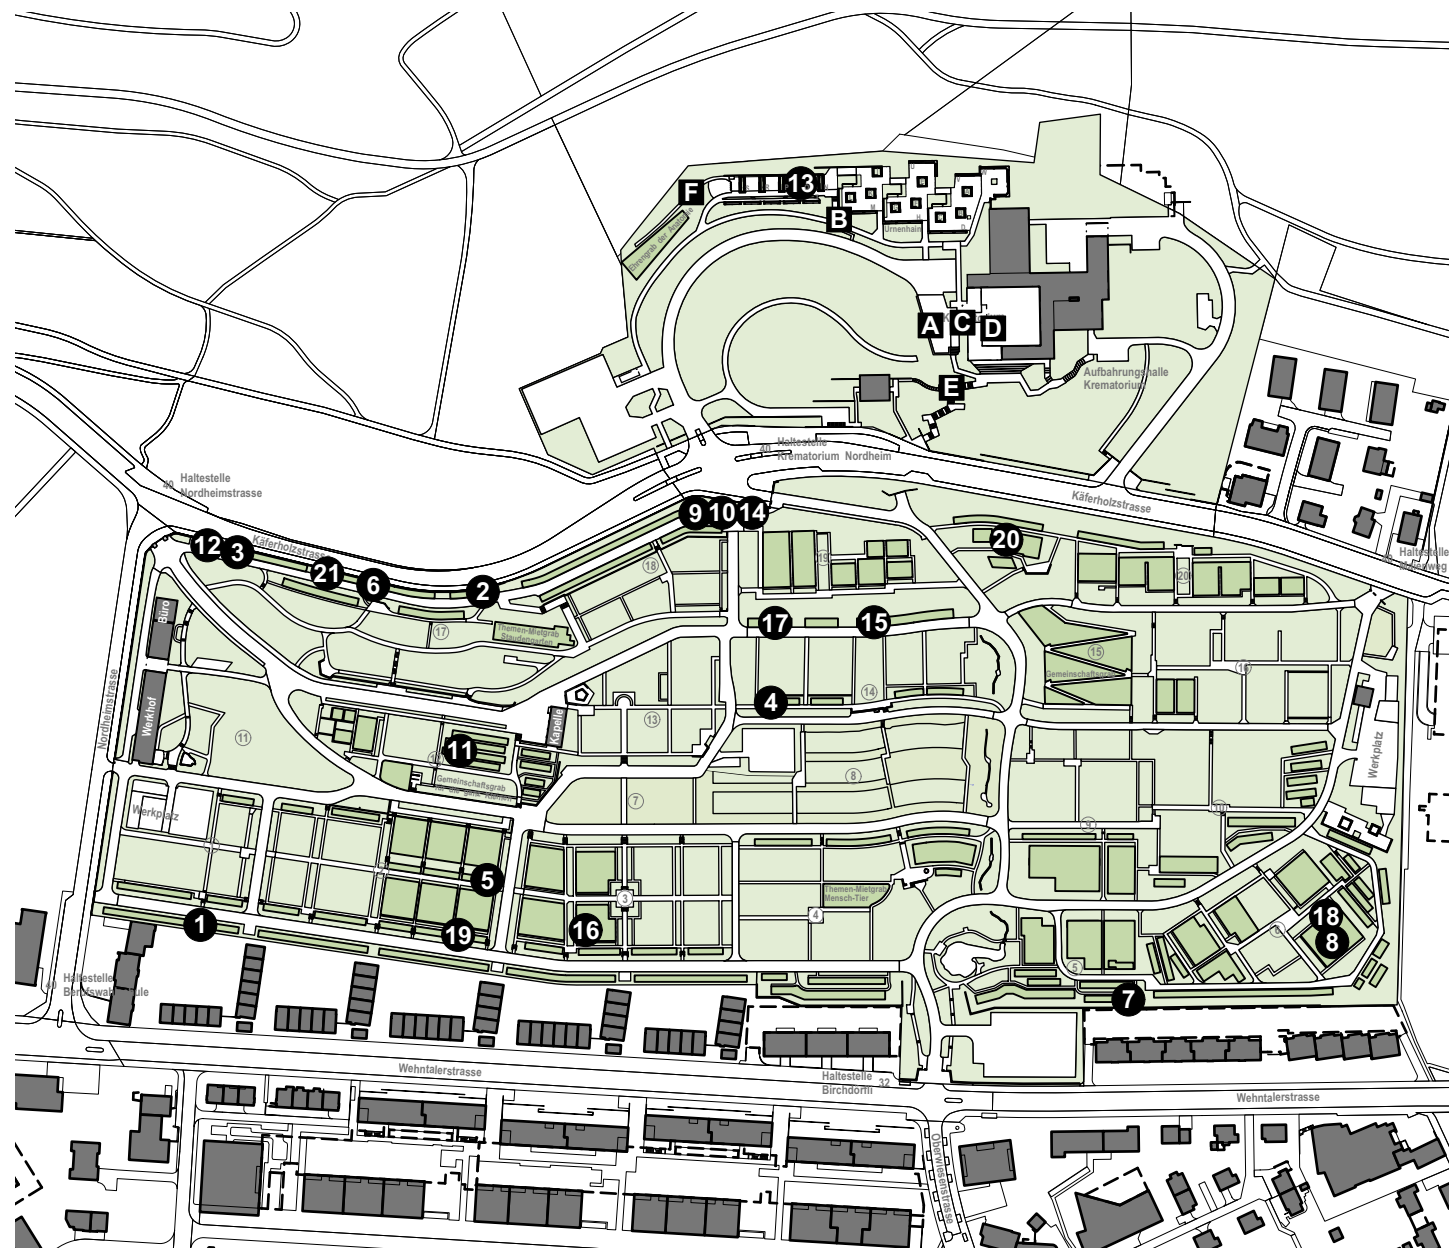

Prominente Verstorbene im **Friedhof Nordheim**

Prominente

1 Baumberger, Georg	Nationalrat	1855-1931	FG 80015
2 Benz-Keller, Albert	Stadtrat	1914-1999	FG 84523
3 Eggenschwiler, Urs	Bildhauer	1849-1923	FG 84315
4 Falk, Hans	Maler	1918-2002	FG 83904
5 Germann-Jahn, Charlotte	Bildhauerin	1921-1988	FG 80554
6 Gitermann, Valentin	Historiker, Politiker	1900-1965	FG 84433
7 Higi-Scheller, Anton	Architekt, Stadtrat	1885-1951	FG 81561
8 Humm, Rudolf Jakob	Schriftsteller, Übersetzer	1895-1977	UM 30233
9 Jovanovits, Katharina A	Schriftstellerin, Übersetzerin	1869-1954	FG 84857
10 Jugoslawisches Flüchtlingsdenkmal			FG 84861
11 Kaminski, André	Schriftsteller, Dramaturg	1923-1991	FG 83714
Morf, Doris	Politikerin, Schriftstellerin	1927-2003	FG 83714
12 Lang, Arnold	Zoologe, Rektor der Universität	1855-1914	FG 84305
13 Lendenmann, Fritz	Stadtarchivar	1949-2000	N 24078
14 Marić-Einstein, Mileva	Physikerin, 1.Ehefrau von A. Einstein	1875-1948	FG 84861
15 Reich-Trüb, Emil	Regierungsrat	1900-1959	FG 84949
16 Scheibli, Walter	Sportmoderator	1932-2023	UG 6548
17 Schneider-Montavon, Gilberte (v. Courgenay)	Soldatenmutter	1896-1957	FG 84911
18 Traber, Hans A.	Biologe	1921-1986	UM 30228
19 Vaterlaus, Ernst	Regierungsrat	1891-1976	FG 80366
20 Vischer, Daniel	Politiker (Grüne), Nationalrat	1950-2017	FG 85102
21 Zollinger, Albin	Schriftsteller	1895-1941	FG 84395

Kunstwerke

A Bronzekreuz	Künstler: Hans Josephsohn
B Bronzerelief	Künstler: Otto Müller
C Reliefs	Künstler: Otto Müller
D Reliefs	Künstler: Otto Müller
E Sitzende Frauenfigur mit Urne	Künstler: Franz Fischer

Besonderes

F Anatomiegrab

FG = Familiengrab
 N = Nische
 UM = Urnen-Reihenmietgrab
 UG = Urnen-Reihengrab