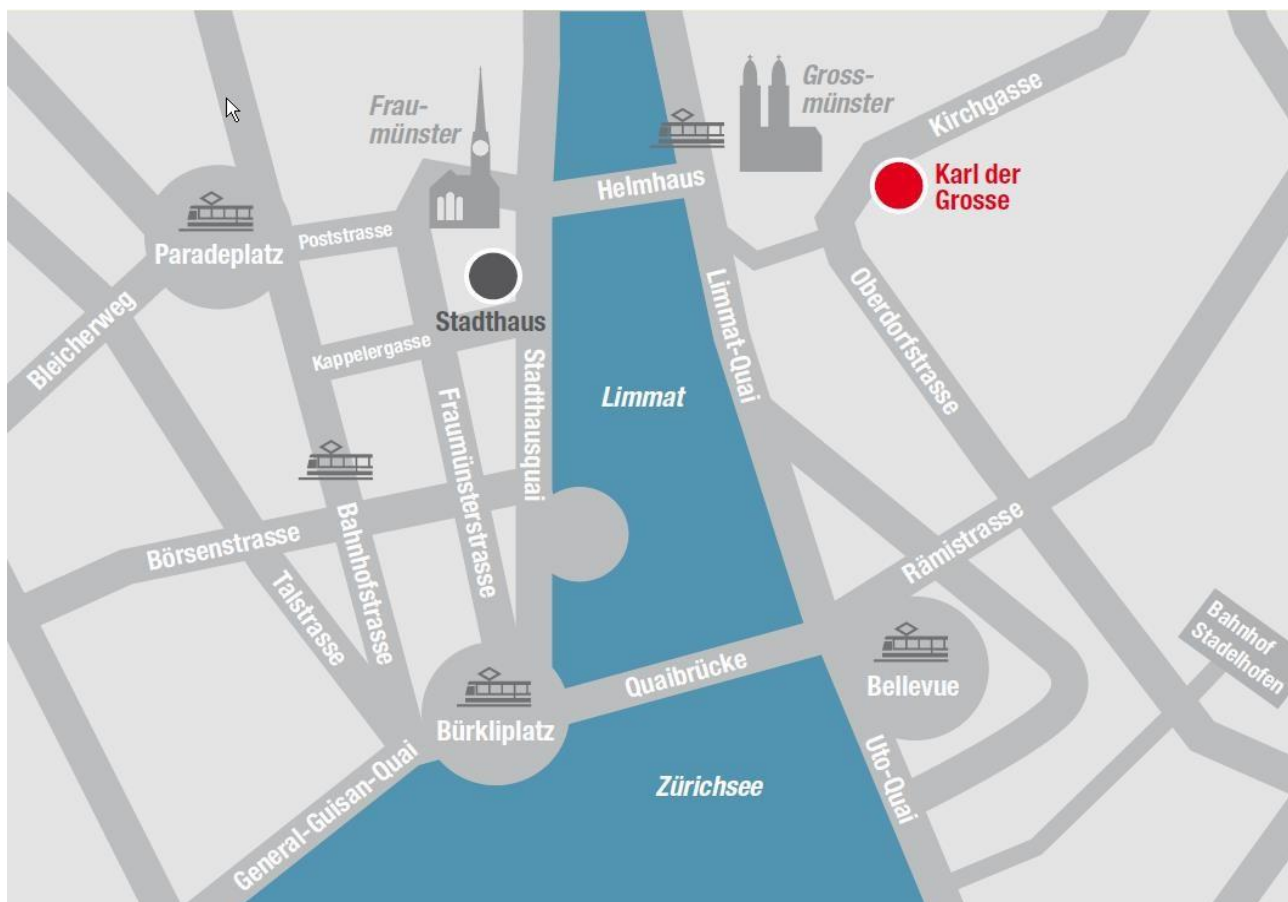

Где Zentrum „Karl der Grosse“, Kirchgasse 14, 8001 Zürich трамвай 4 и 15 до остановки „Helmhaus“

Стоимость курса 60 фр*)

Стоимость яслей 30 фр*)

Информация и запись

Integrationsförderung der Stadt Zürich

Stadthaus (4 этаж), Stadthausquai 17, Postfach 8001 Zürich