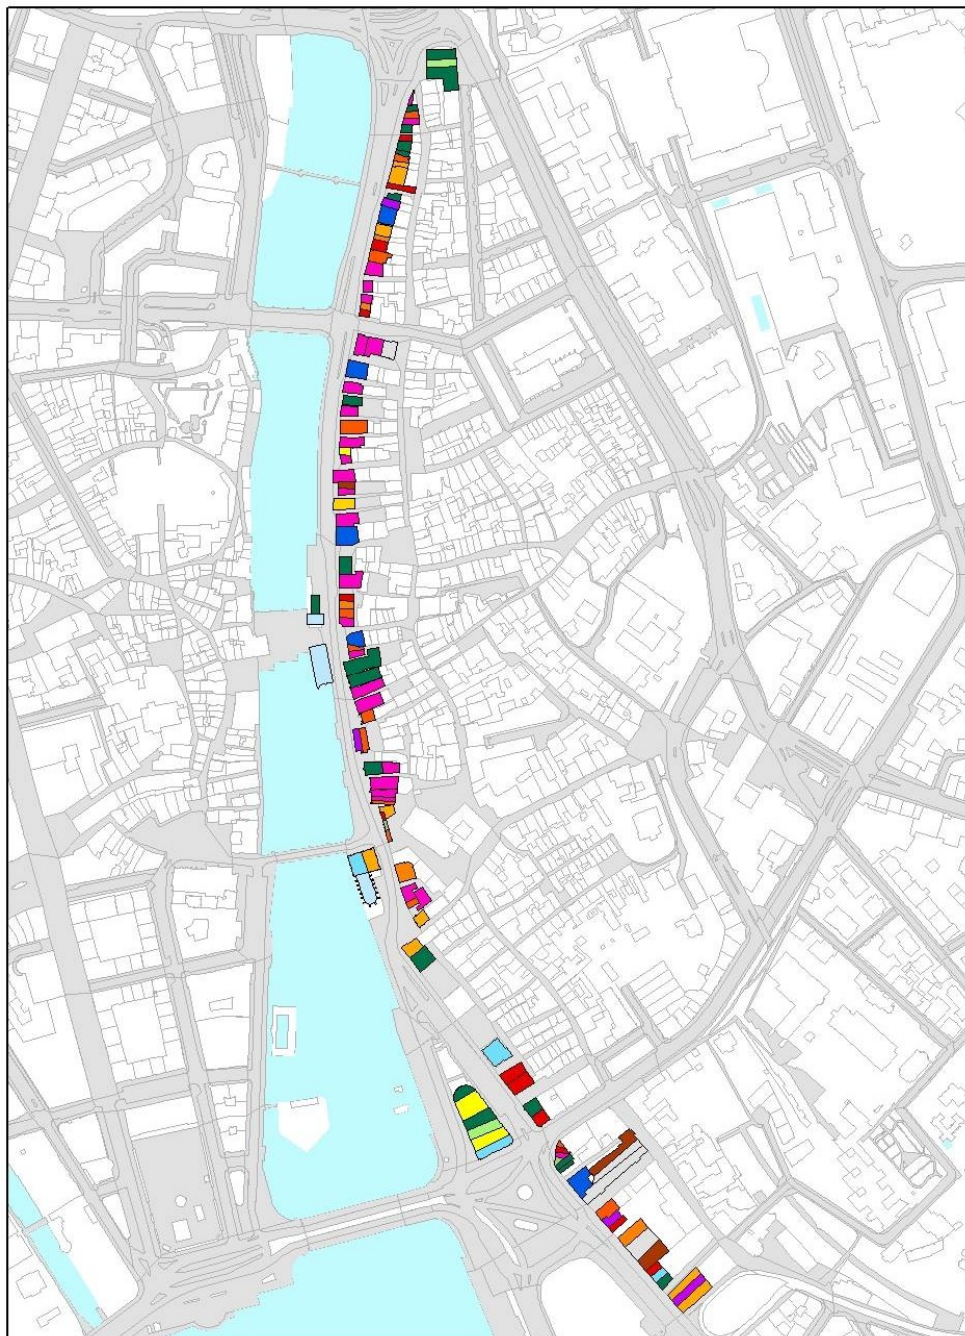

Zürichs Einkaufsstrassen im Wandel

Karten

Inhalt

Legende	3
Bahnhofstrasse 1997	4
Bahnhofstrasse 2002	5
Bahnhofstrasse 2007	6
Löwenstrasse und Sihlstrasse 1997	7
Löwenstrasse und Sihlstrasse 2002	8
Löwenstrasse und Sihlstrasse 2007	9
Rennweg, Augustinergasse, Strehlgasse, Storchengasse, Münsterhof 1997	10
Rennweg, Augustinergasse, Strehlgasse, Storchengasse, Münsterhof 2002	11
Rennweg, Augustinergasse, Strehlgasse, Storchengasse, Münsterhof 2007	12
Niederdorfstrasse, Münstergasse, Oberdorfstrasse 1997	13
Niederdorfstrasse, Münstergasse, Oberdorfstrasse 2002	14
Niederdorfstrasse, Münstergasse, Oberdorfstrasse 2007	15
Limmatquai, Theaterstrasse 1997	16
Limmatquai, Theaterstrasse 2002	17
Limmatquai, Theaterstrasse 2007	18
Seefeldstrasse 1997	19
Seefeldstrasse 2002	20
Seefeldstrasse 2007	21
Langstrasse mit Limmatplatz 1997	22
Langstrasse mit Limmatplatz 2002	23
Langstrasse mit Limmatplatz 2007	24

Bahnhofstrasse 1997

Bahnhofstrasse 2002

Bahnhofstrasse 2007

Löwenstrasse und Sihlstrasse 1997

Löwenstrasse und Sihlstrasse 2002

Löwenstrasse und Sihlstrasse 2007

Rennweg, Augustinergasse, Strehlgasse, Storchengasse, Münsterhof 1997

Rennweg, Augustinergasse, Strehlgasse, Storchengasse, Münsterhof 2002

Rennweg, Augustinergasse, Strehlgasse, Storchengasse, Münsterhof 2007

Niederdorfstrasse, Münstergasse, Oberdorfstrasse 1997

Niederdorfstrasse, Münstergasse, Oberdorfstrasse 2002

Niederdorfstrasse, Münstergasse, Oberdorfstrasse 2007

Limmatquai, Theaterstrasse 1997

Limmatquai, Theaterstrasse 2002

Limmatquai, Theaterstrasse 2007

Seefeldstrasse 1997

Seefeldstrasse 2002

Seefeldstrasse 2007