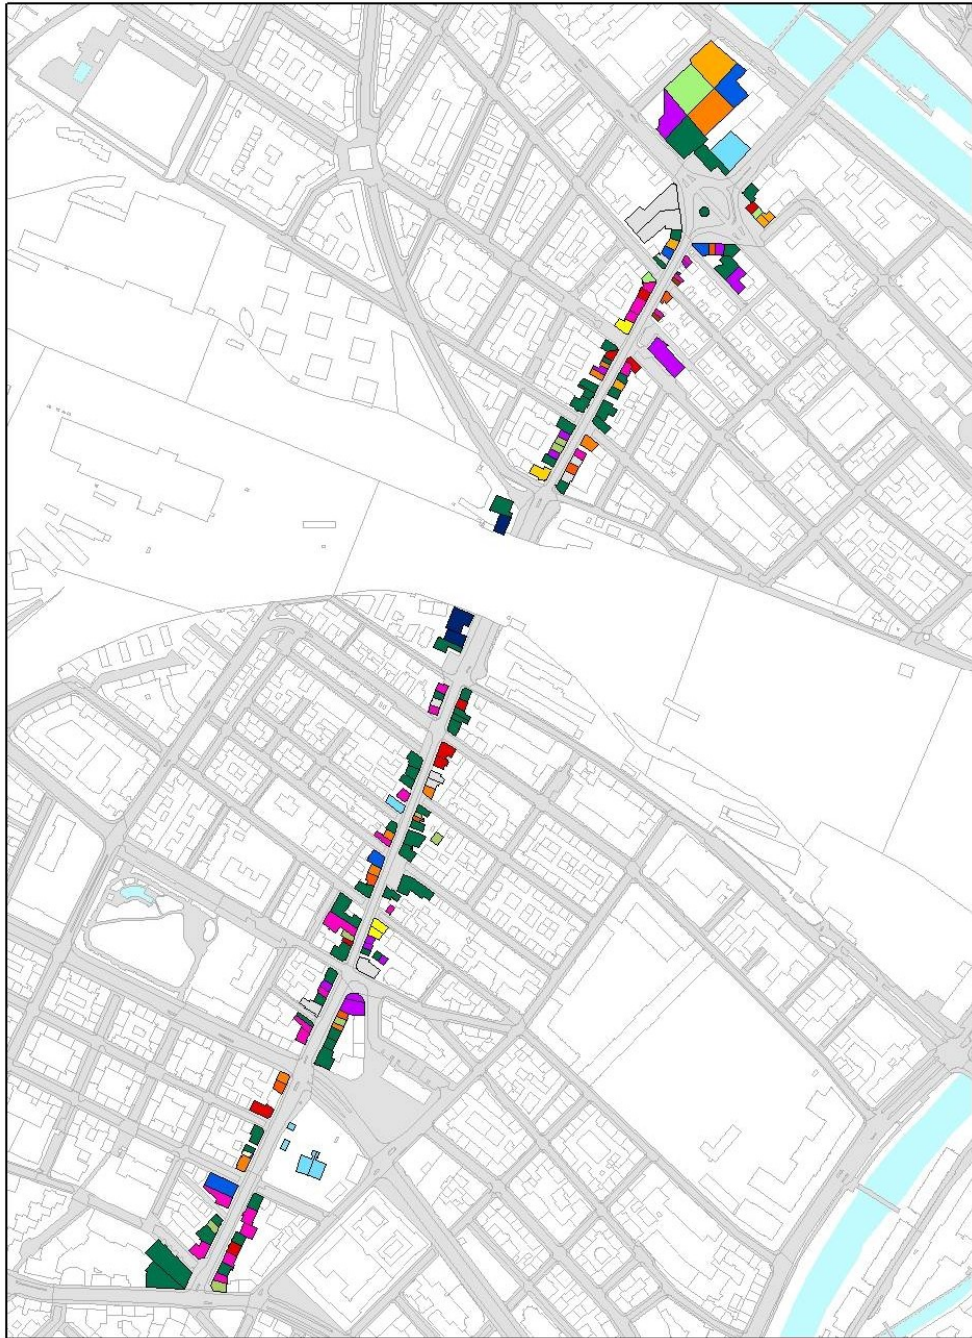

Langstrasse mit Limmatplatz 1997