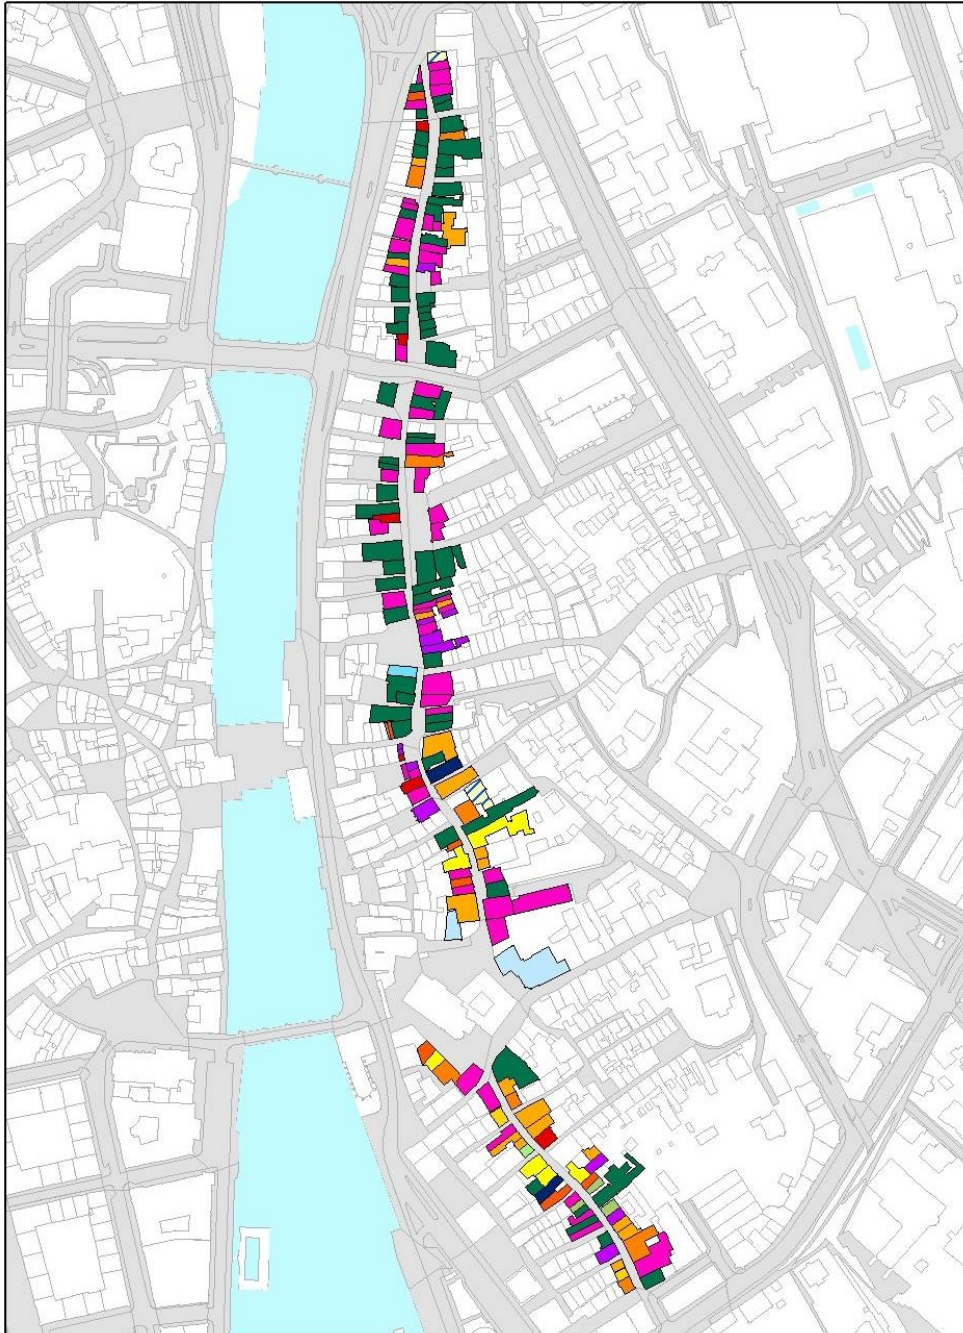

Zürichs Einkaufsstrassen im Wandel

Karten

Inhalt

Legende	3
Bahnhofstrasse 1997	4
Bahnhofstrasse 2002	5
Bahnhofstrasse 2007	6
Löwenstrasse und Sihlstrasse 1997	7
Löwenstrasse und Sihlstrasse 2002	8
Löwenstrasse und Sihlstrasse 2007	9
Rennweg, Augustinergasse, Strehlgasse, Storchengasse, Münsterhof 1997	10
Rennweg, Augustinergasse, Strehlgasse, Storchengasse, Münsterhof 2002	11
Rennweg, Augustinergasse, Strehlgasse, Storchengasse, Münsterhof 2007	12
Niederdorfstrasse, Münstergasse, Oberdorfstrasse 1997	13
Niederdorfstrasse, Münstergasse, Oberdorfstrasse 2002	14
Niederdorfstrasse, Münstergasse, Oberdorfstrasse 2007	15
Limmatquai, Theaterstrasse 1997	16
Limmatquai, Theaterstrasse 2002	17
Limmatquai, Theaterstrasse 2007	18
Seefeldstrasse 1997	19
Seefeldstrasse 2002	20
Seefeldstrasse 2007	21
Langstrasse mit Limmatplatz 1997	22
Langstrasse mit Limmatplatz 2002	23
Langstrasse mit Limmatplatz 2007	24

Bahnhofstrasse 1997

Bahnhofstrasse 2002

Bahnhofstrasse 2007

Löwenstrasse und Sihlstrasse 1997

Löwenstrasse und Sihlstrasse 2002

Löwenstrasse und Sihlstrasse 2007

Rennweg, Augustinergasse, Strehlgasse, Storchengasse, Münsterhof 1997

Rennweg, Augustinergasse, Strehlgasse, Storchengasse, Münsterhof 2002

Rennweg, Augustinergasse, Strehlgasse, Storchengasse, Münsterhof 2007

Niederdorfstrasse, Münstergasse, Oberdorfstrasse 1997

Niederdorfstrasse, Münstergasse, Oberdorfstrasse 2002

Niederdorfstrasse, Münstergasse, Oberdorfstrasse 2007

Limmatquai, Theaterstrasse 1997

Limmatquai, Theaterstrasse 2002

Limmatquai, Theaterstrasse 2007

Seefeldstrasse 1997

Seefeldstrasse 2002

Seefeldstrasse 2007