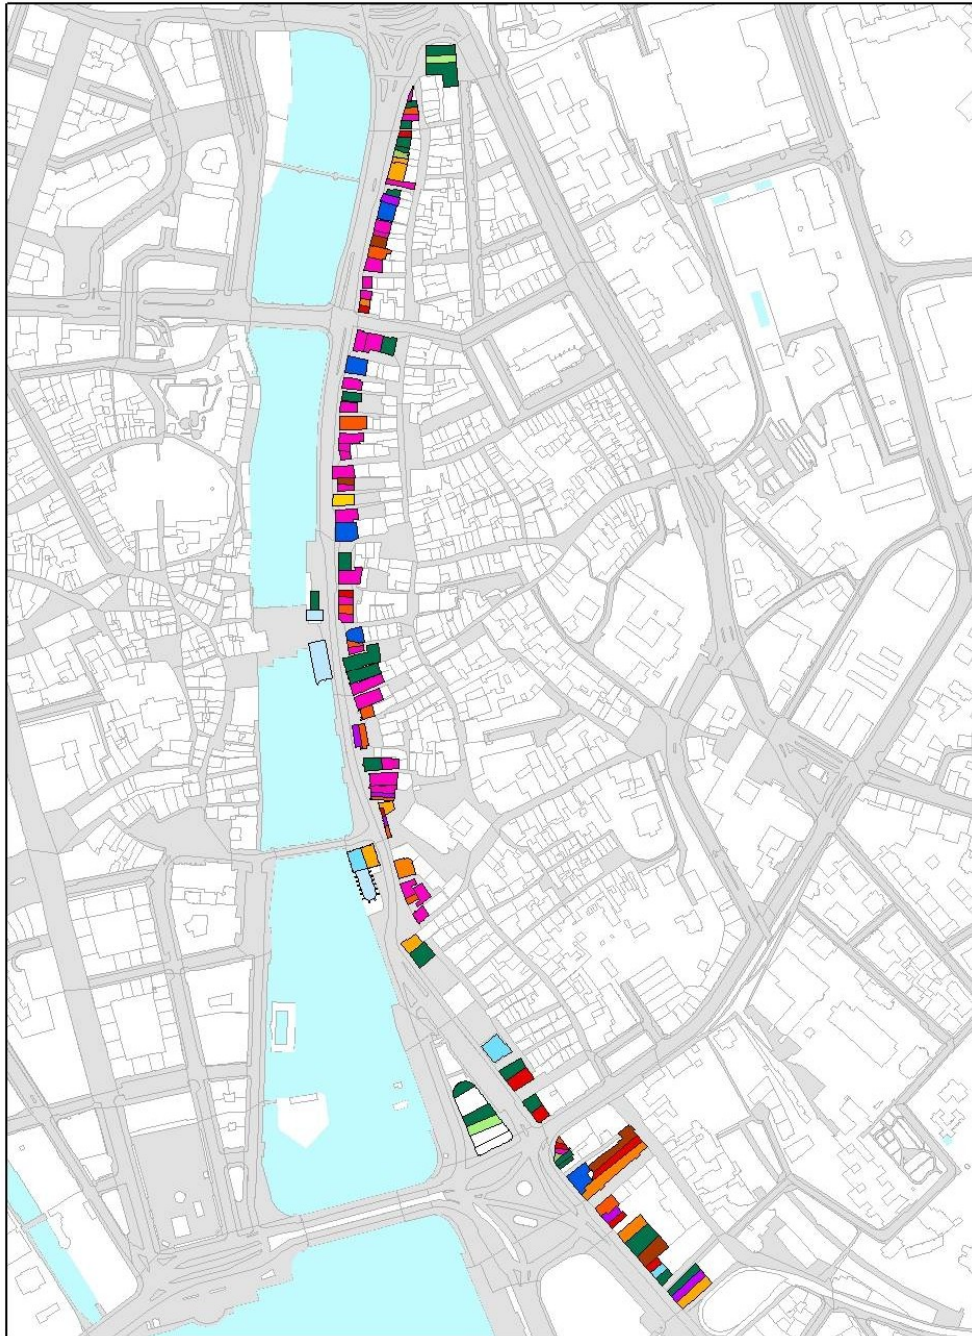

Zürichs Einkaufsstrassen im Wandel

Karten

Inhalt

Legende	3
Bahnhofstrasse 1997	4
Bahnhofstrasse 2002	5
Bahnhofstrasse 2007	6
Löwenstrasse und Sihlstrasse 1997	7
Löwenstrasse und Sihlstrasse 2002	8
Löwenstrasse und Sihlstrasse 2007	9
Rennweg, Augustinergasse, Strehlgasse, Storchengasse, Münsterhof 1997	10
Rennweg, Augustinergasse, Strehlgasse, Storchengasse, Münsterhof 2002	11
Rennweg, Augustinergasse, Strehlgasse, Storchengasse, Münsterhof 2007	12
Niederdorfstrasse, Münstergasse, Oberdorfstrasse 1997	13
Niederdorfstrasse, Münstergasse, Oberdorfstrasse 2002	14
Niederdorfstrasse, Münstergasse, Oberdorfstrasse 2007	15
Limmatquai, Theaterstrasse 1997	16
Limmatquai, Theaterstrasse 2002	17
Limmatquai, Theaterstrasse 2007	18
Seefeldstrasse 1997	19
Seefeldstrasse 2002	20
Seefeldstrasse 2007	21
Langstrasse mit Limmatplatz 1997	22
Langstrasse mit Limmatplatz 2002	23
Langstrasse mit Limmatplatz 2007	24

Rennweg, Augustinergasse, Strehlgasse, Storchengasse, Münsterhof 2002

Rennweg, Augustinergasse, Strehlgasse, Storchengasse, Münsterhof 2007

Niederdorfstrasse, Münstergasse, Oberdorfstrasse 1997

Niederdorfstrasse, Münstergasse, Oberdorfstrasse 2002

Niederdorfstrasse, Münstergasse, Oberdorfstrasse 2007

Limmatquai, Theaterstrasse 1997

Limmatquai, Theaterstrasse 2002

Limmatquai, Theaterstrasse 2007

Seefeldstrasse 1997

Seefeldstrasse 2002

Seefeldstrasse 2007