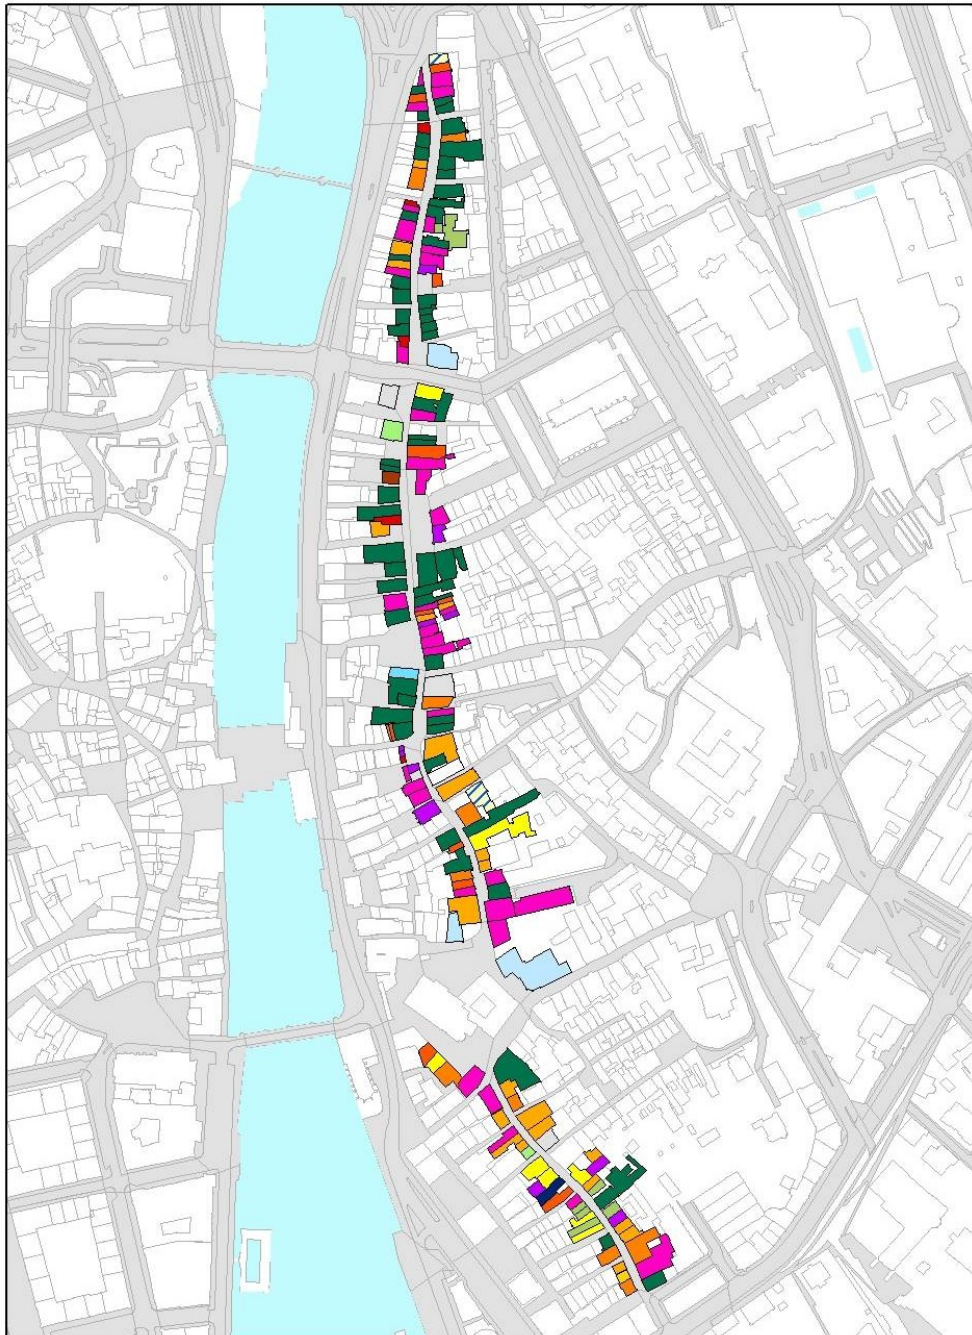

Zürichs Einkaufsstrassen im Wandel

Karten

Inhalt

Legende	3
Bahnhofstrasse 1997	4
Bahnhofstrasse 2002	5
Bahnhofstrasse 2007	6
Löwenstrasse und Sihlstrasse 1997	7
Löwenstrasse und Sihlstrasse 2002	8
Löwenstrasse und Sihlstrasse 2007	9
Rennweg, Augustinergasse, Strehlgasse, Storchengasse, Münsterhof 1997	10
Rennweg, Augustinergasse, Strehlgasse, Storchengasse, Münsterhof 2002	11
Rennweg, Augustinergasse, Strehlgasse, Storchengasse, Münsterhof 2007	12
Niederdorfstrasse, Münstergasse, Oberdorfstrasse 1997	13
Niederdorfstrasse, Münstergasse, Oberdorfstrasse 2002	14
Niederdorfstrasse, Münstergasse, Oberdorfstrasse 2007	15
Limmatquai, Theaterstrasse 1997	16
Limmatquai, Theaterstrasse 2002	17
Limmatquai, Theaterstrasse 2007	18
Seefeldstrasse 1997	19
Seefeldstrasse 2002	20
Seefeldstrasse 2007	21
Langstrasse mit Limmatplatz 1997	22
Langstrasse mit Limmatplatz 2002	23
Langstrasse mit Limmatplatz 2007	24

Bahnhofstrasse 1997

Bahnhofstrasse 2002

Bahnhofstrasse 2007

Löwenstrasse und Sihlstrasse 1997

Löwenstrasse und Sihlstrasse 2002

Löwenstrasse und Sihlstrasse 2007

Rennweg, Augustinergasse, Strehlgasse, Storchengasse, Münsterhof 1997

Rennweg, Augustinergasse, Strehlgasse, Storchengasse, Münsterhof 2002

Rennweg, Augustinergasse, Strehlgasse, Storchengasse, Münsterhof 2007

Niederdorfstrasse, Münstergasse, Oberdorfstrasse 1997

Niederdorfstrasse, Münstergasse, Oberdorfstrasse 2002

Niederdorfstrasse, Münstergasse, Oberdorfstrasse 2007

Limmatquai, Theaterstrasse 1997

Limmatquai, Theaterstrasse 2002

Limmatquai, Theaterstrasse 2007

Seefeldstrasse 1997

Seefeldstrasse 2002

Seefeldstrasse 2007