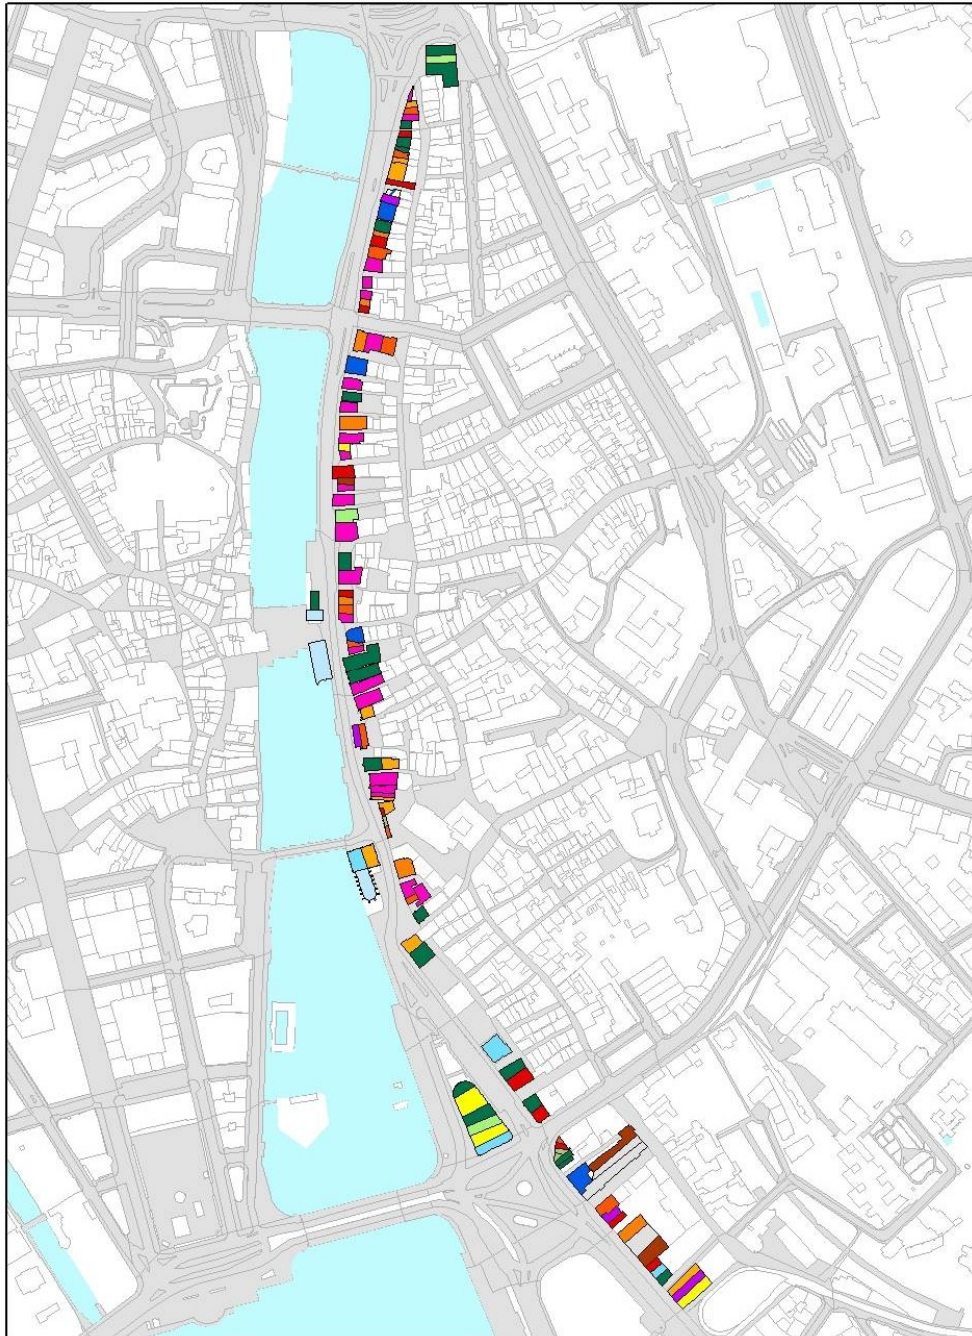

Zürichs Einkaufsstrassen im Wandel

Karten

Inhalt

Legende	3
Bahnhofstrasse 1997	4
Bahnhofstrasse 2002	5
Bahnhofstrasse 2007	6
Löwenstrasse und Sihlstrasse 1997	7
Löwenstrasse und Sihlstrasse 2002	8
Löwenstrasse und Sihlstrasse 2007	9
Rennweg, Augustinergasse, Strehlgasse, Storchengasse, Münsterhof 1997	10
Rennweg, Augustinergasse, Strehlgasse, Storchengasse, Münsterhof 2002	11
Rennweg, Augustinergasse, Strehlgasse, Storchengasse, Münsterhof 2007	12
Niederdorfstrasse, Münstergasse, Oberdorfstrasse 1997	13
Niederdorfstrasse, Münstergasse, Oberdorfstrasse 2002	14
Niederdorfstrasse, Münstergasse, Oberdorfstrasse 2007	15
Limmatquai, Theaterstrasse 1997	16
Limmatquai, Theaterstrasse 2002	17
Limmatquai, Theaterstrasse 2007	18
Seefeldstrasse 1997	19
Seefeldstrasse 2002	20
Seefeldstrasse 2007	21
Langstrasse mit Limmatplatz 1997	22
Langstrasse mit Limmatplatz 2002	23
Langstrasse mit Limmatplatz 2007	24

Bahnhofstrasse 1997

Bahnhofstrasse 2002

Bahnhofstrasse 2007

Löwenstrasse und Sihlstrasse 1997

Löwenstrasse und Sihlstrasse 2002

Löwenstrasse und Sihlstrasse 2007

Rennweg, Augustinergasse, Strehlgasse, Storchengasse, Münsterhof 1997

Rennweg, Augustinergasse, Strehlgasse, Storchengasse, Münsterhof 2002

Rennweg, Augustinergasse, Strehlgasse, Storchengasse, Münsterhof 2007

Niederdorfstrasse, Münstergasse, Oberdorfstrasse 1997

Niederdorfstrasse, Münstergasse, Oberdorfstrasse 2002

Niederdorfstrasse, Münstergasse, Oberdorfstrasse 2007

Limmatquai, Theaterstrasse 1997

Limmatquai, Theaterstrasse 2002

Limmatquai, Theaterstrasse 2007

Seefeldstrasse 1997

Seefeldstrasse 2002

Seefeldstrasse 2007