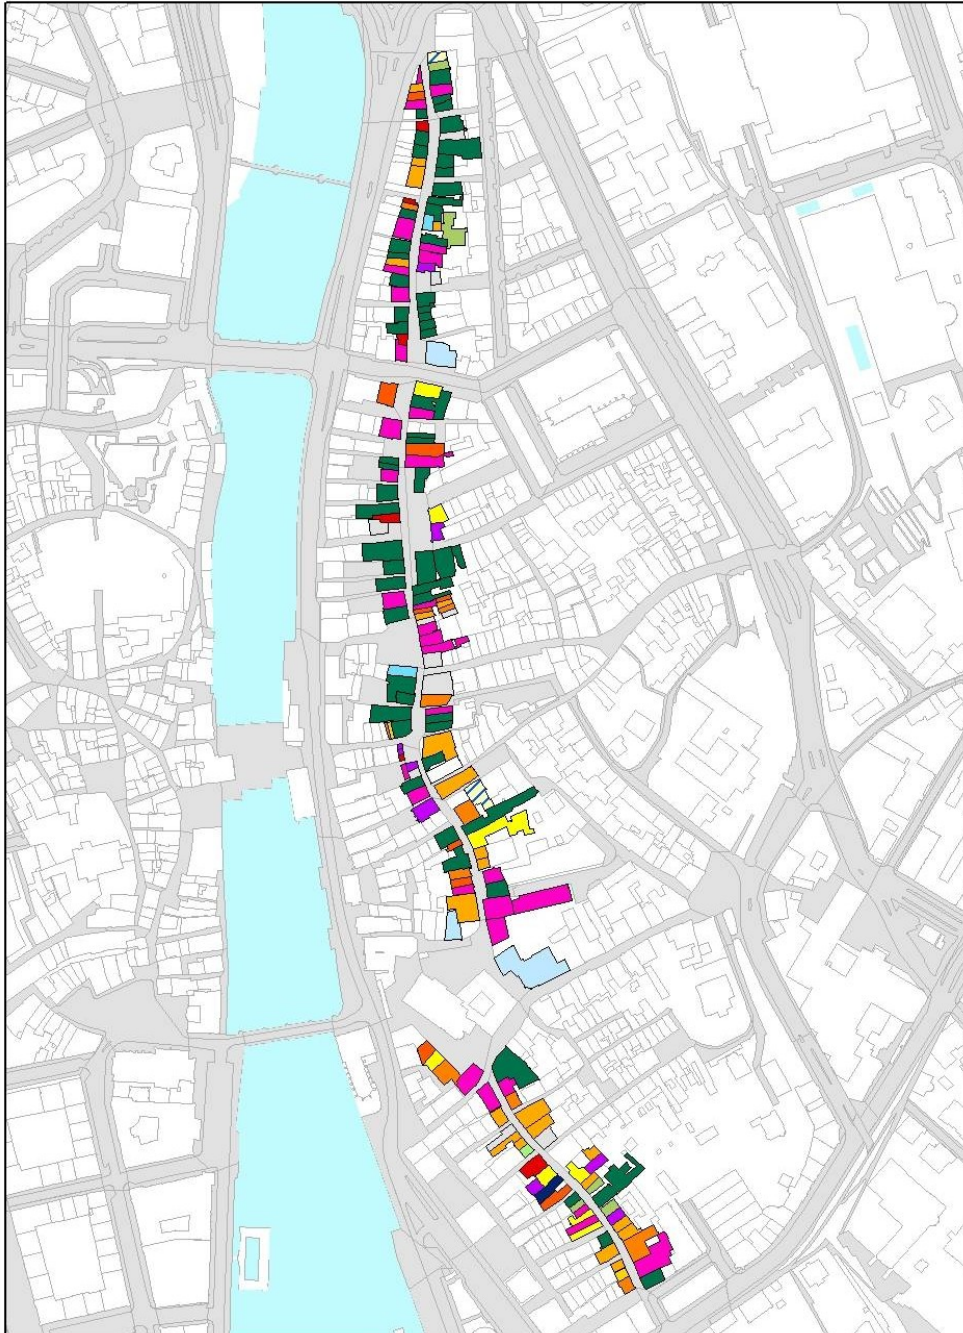

Zürichs Einkaufsstrassen im Wandel

Karten

Inhalt

Legende	3
Bahnhofstrasse 1997	4
Bahnhofstrasse 2002	5
Bahnhofstrasse 2007	6
Löwenstrasse und Sihlstrasse 1997	7
Löwenstrasse und Sihlstrasse 2002	8
Löwenstrasse und Sihlstrasse 2007	9
Rennweg, Augustinergasse, Strehlgasse, Storchengasse, Münsterhof 1997	10
Rennweg, Augustinergasse, Strehlgasse, Storchengasse, Münsterhof 2002	11
Rennweg, Augustinergasse, Strehlgasse, Storchengasse, Münsterhof 2007	12
Niederdorfstrasse, Münstergasse, Oberdorfstrasse 1997	13
Niederdorfstrasse, Münstergasse, Oberdorfstrasse 2002	14
Niederdorfstrasse, Münstergasse, Oberdorfstrasse 2007	15
Limmatquai, Theaterstrasse 1997	16
Limmatquai, Theaterstrasse 2002	17
Limmatquai, Theaterstrasse 2007	18
Seefeldstrasse 1997	19
Seefeldstrasse 2002	20
Seefeldstrasse 2007	21
Langstrasse mit Limmatplatz 1997	22
Langstrasse mit Limmatplatz 2002	23
Langstrasse mit Limmatplatz 2007	24

Bahnhofstrasse 1997

Bahnhofstrasse 2002

Bahnhofstrasse 2007

Löwenstrasse und Sihlstrasse 1997

Löwenstrasse und Sihlstrasse 2002

Löwenstrasse und Sihlstrasse 2007

Rennweg, Augustinergasse, Strehlgasse, Storchengasse, Münsterhof 1997

Rennweg, Augustinergasse, Strehlgasse, Storchengasse, Münsterhof 2002

Rennweg, Augustinergasse, Strehlgasse, Storchengasse, Münsterhof 2007

Niederdorfstrasse, Münstergasse, Oberdorfstrasse 1997

Niederdorfstrasse, Münstergasse, Oberdorfstrasse 2002

Niederdorfstrasse, Münstergasse, Oberdorfstrasse 2007

Limmatquai, Theaterstrasse 1997

Limmatquai, Theaterstrasse 2002

Limmatquai, Theaterstrasse 2007

Seefeldstrasse 1997

Seefeldstrasse 2002

Seefeldstrasse 2007