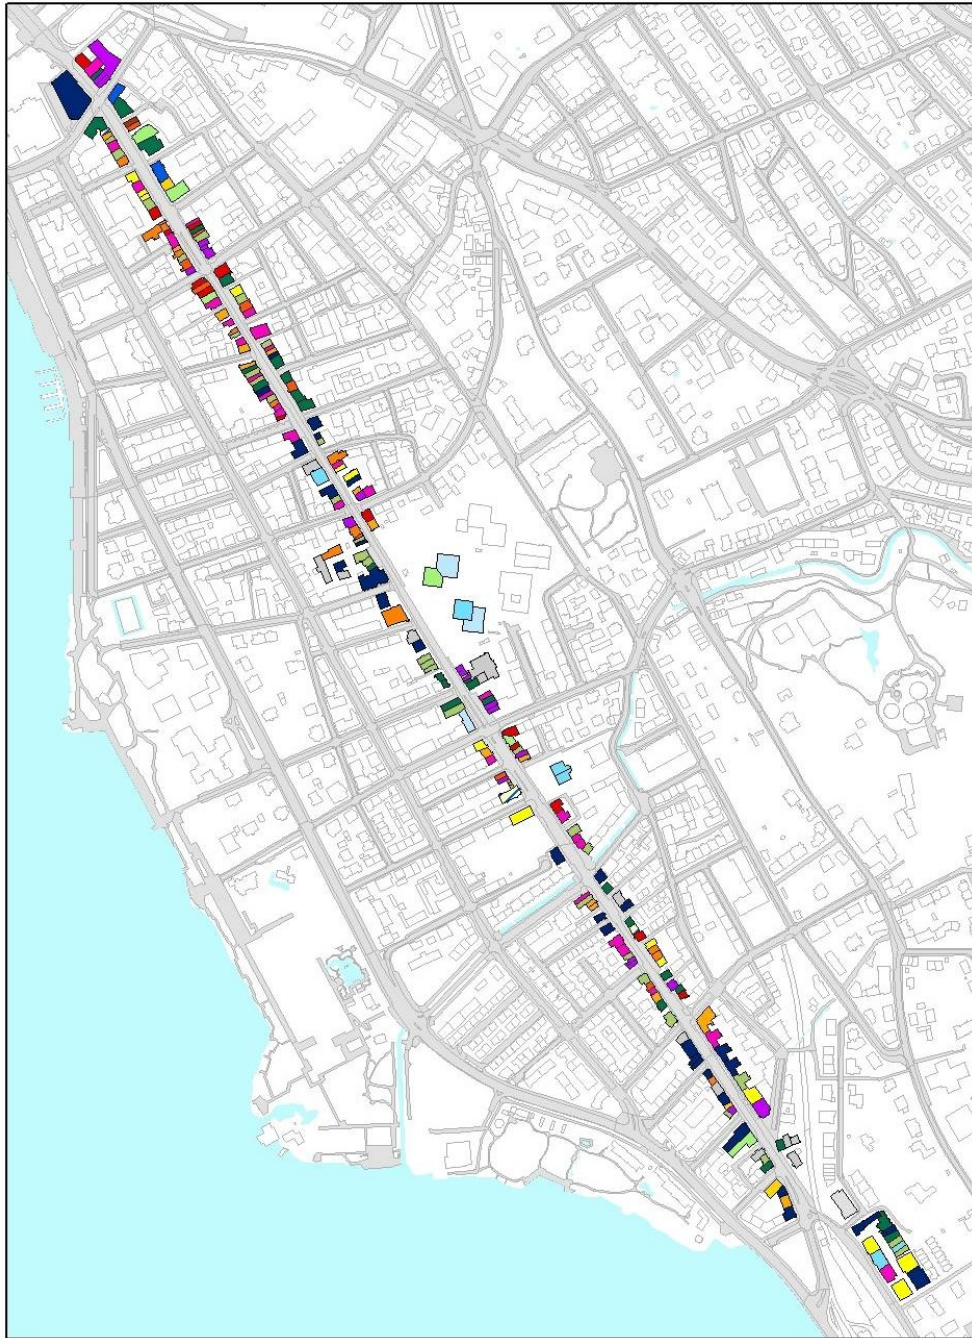

Zürichs Einkaufsstrassen im Wandel

Karten

Inhalt

Legende	3
Bahnhofstrasse 1997	4
Bahnhofstrasse 2002	5
Bahnhofstrasse 2007	6
Löwenstrasse und Sihlstrasse 1997	7
Löwenstrasse und Sihlstrasse 2002	8
Löwenstrasse und Sihlstrasse 2007	9
Rennweg, Augustinergasse, Strehlgasse, Storchengasse, Münsterhof 1997	10
Rennweg, Augustinergasse, Strehlgasse, Storchengasse, Münsterhof 2002	11
Rennweg, Augustinergasse, Strehlgasse, Storchengasse, Münsterhof 2007	12
Niederdorfstrasse, Münstergasse, Oberdorfstrasse 1997	13
Niederdorfstrasse, Münstergasse, Oberdorfstrasse 2002	14
Niederdorfstrasse, Münstergasse, Oberdorfstrasse 2007	15
Limmatquai, Theaterstrasse 1997	16
Limmatquai, Theaterstrasse 2002	17
Limmatquai, Theaterstrasse 2007	18
Seefeldstrasse 1997	19
Seefeldstrasse 2002	20
Seefeldstrasse 2007	21
Langstrasse mit Limmatplatz 1997	22
Langstrasse mit Limmatplatz 2002	23
Langstrasse mit Limmatplatz 2007	24

Rennweg, Augustinergasse, Strehlgasse, Storchengasse, Münsterhof 2002

Rennweg, Augustinergasse, Strehlgasse, Storchengasse, Münsterhof 2007

Niederdorfstrasse, Münstergasse, Oberdorfstrasse 1997

Niederdorfstrasse, Münstergasse, Oberdorfstrasse 2002

Niederdorfstrasse, Münstergasse, Oberdorfstrasse 2007

Limmatquai, Theaterstrasse 1997

Limmatquai, Theaterstrasse 2002

Limmatquai, Theaterstrasse 2007

Seefeldstrasse 1997

Seefeldstrasse 2002

Seefeldstrasse 2007