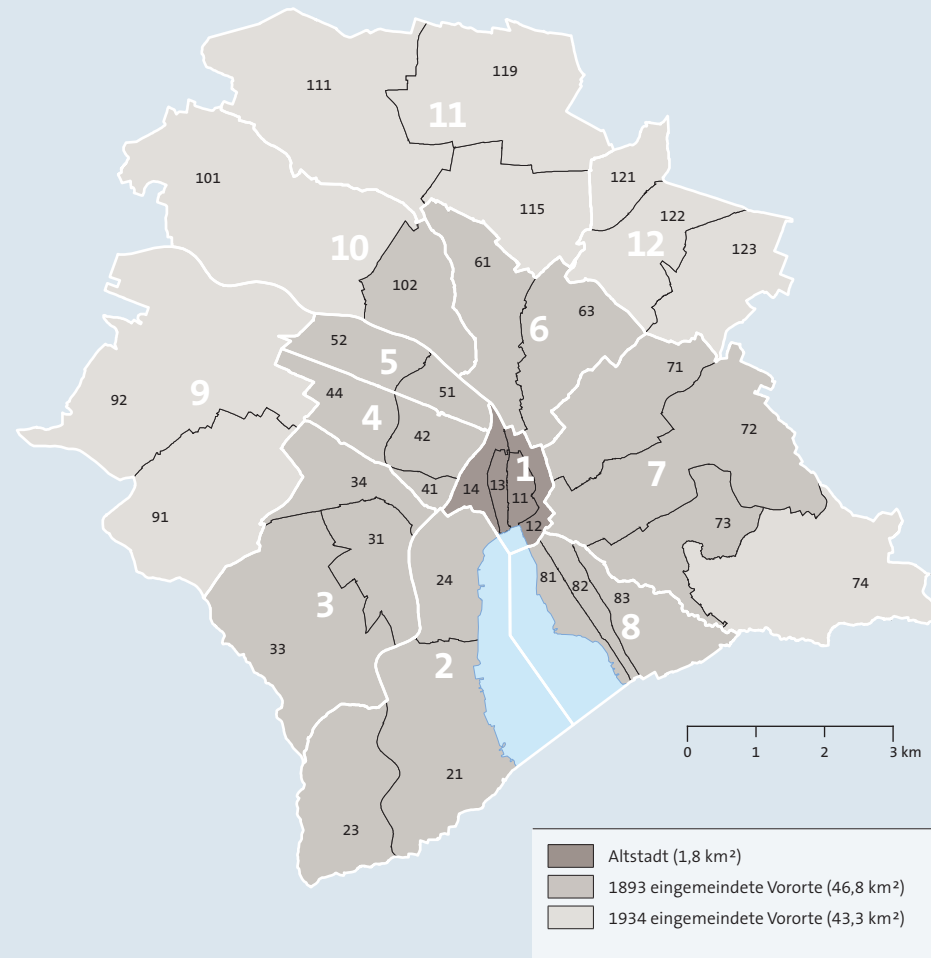

Historische Entwicklung der Stadt Zürich

Code Kreis-/Quartier

Code	Kreis-/Quartier
Kreis 1	
11	Rathaus
12	Hochschulen
13	Lindenhof
14	City
Kreis 2	
21	Wollishofen
23	Leimbach
24	Enge
Kreis 3	
31	Alt-Wiedikon
33	Friesenberg
34	Sihlfeld
Kreis 4	
41	Werd
42	Langstrasse
44	Hard
Kreis 5	
51	Gewerbeschule
52	Escher Wyss
Kreis 6	
61	Unterstrass
63	Oberstrass
Kreis 7	
71	Fluntern
72	Hottingen
73	Hirslanden
74	Witikon
Kreis 8	
81	Seefeld
82	Mühlebach
83	Weinegg
Kreis 9	
91	Albisrieden
92	Altstetten
Kreis 10	
101	Höngg
102	Wipkingen
Kreis 11	
111	Affoltern
115	Oerlikon
119	Seebach
Kreis 12	
121	Saatlen
122	Schwamendingen-Mitte
123	Hirzenbach