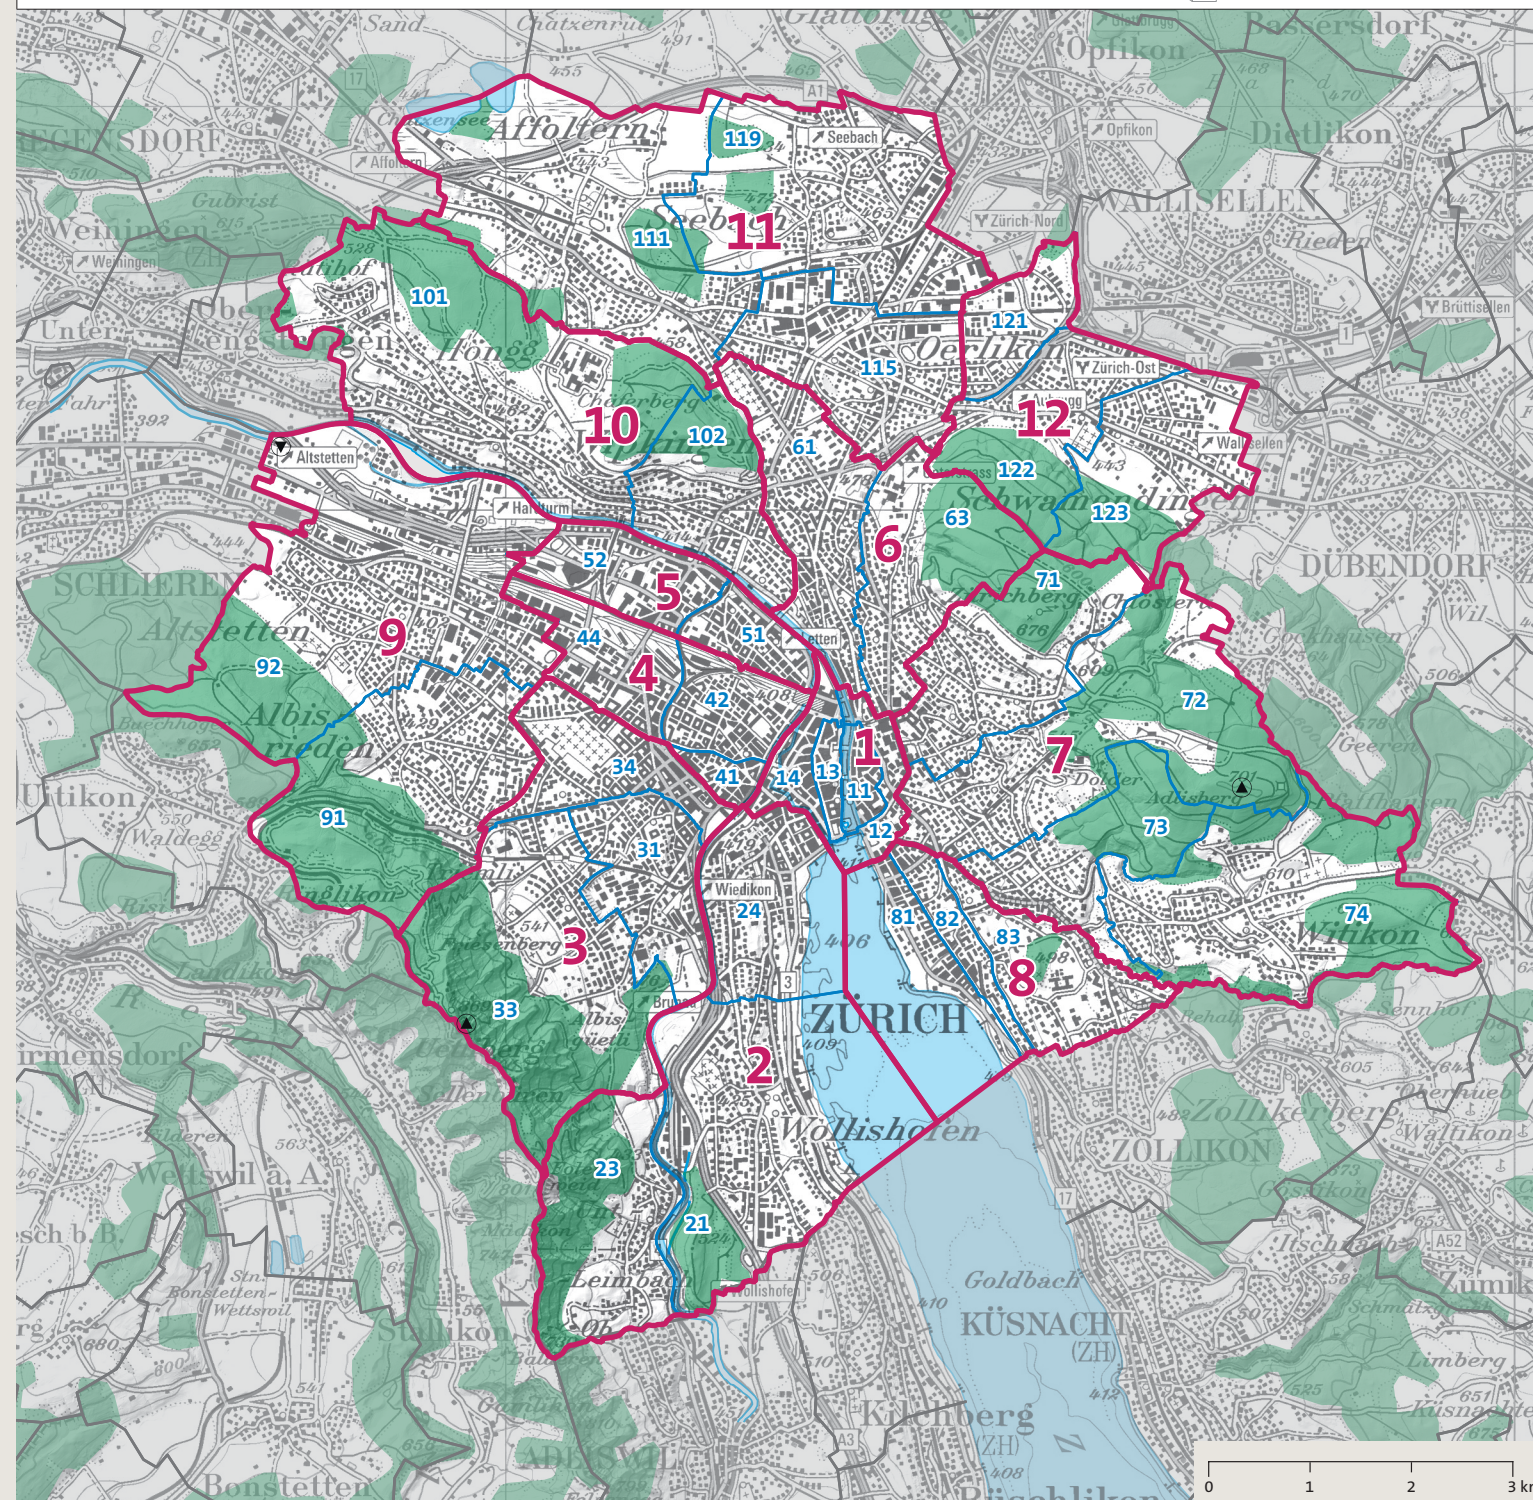

Zürcher Stadtgebiet

Die geografische Lage des Paradeplatzes in Zürich 1 ist 47°22'10" nördlicher Breite und 8°32'23" östlicher Länge und 409 m ü. M.

Nördlichster Grenzpunkt	Katzensee (Affoltern)
Südlichster Grenzpunkt	Baldern (Leimbach)
Östlichster Grenzpunkt	Oetlisberg (Witikon)
Westlichster Grenzpunkt	Betenthal (Altstetten) Grenzwaldgebiet zu Urdorf
▲ Höchster Punkt	Östliche Talseite: 701 m ü. M. (Buchenrain/Loorenkopf) Westliche Talseite: 871 m ü. M. (Uetliberg Kulm)
▼ Tiefster Punkt	392 m ü. M. (Limmatufer beim ehemaligen Gaswerk)
Grenzlänge	58,6 km
Nord-Süd-Ausdehnung	12,7 km
Ost-West-Ausdehnung	13,4 km
Fläche Stadtgebiet	91,9 km ² darunter Wald: 23,4%, Gewässer: 5,6%
Höchstes Gebäude	Prime Tower, Hardstrasse 201 126 m; 36 Geschosse
Pegelstand Zürichsee	405,94 m ü. M.

Code	Kreis-/Quartier
Kreis 1	
11	Rathaus
12	Hochschulen
13	Lindenhof
14	City
Kreis 2	
21	Wollishofen
23	Leimbach
24	Enge
Kreis 3	
31	Alt-Wiedikon
33	Friesenberg
34	Sihlfeld
Kreis 4	
41	Werd
42	Langstrasse
44	Hard
Kreis 5	
51	Gewerbeschule
52	Escher Wyss
Kreis 6	
61	Unterstrass
63	Oberstrass
Kreis 7	
71	Fluntern
72	Hottingen
73	Hirslanden
74	Witikon
Kreis 8	
81	Seefeld
82	Mühlebach
83	Weinegg
Kreis 9	
91	Albisrieden
92	Altstetten
Kreis 10	
101	Höngg
102	Wipkingen
Kreis 11	
111	Affoltern
115	Oerlikon
119	Seebach
Kreis 12	
121	Saatlen
122	Schwamendingen-Mitte
123	Hirzenbach