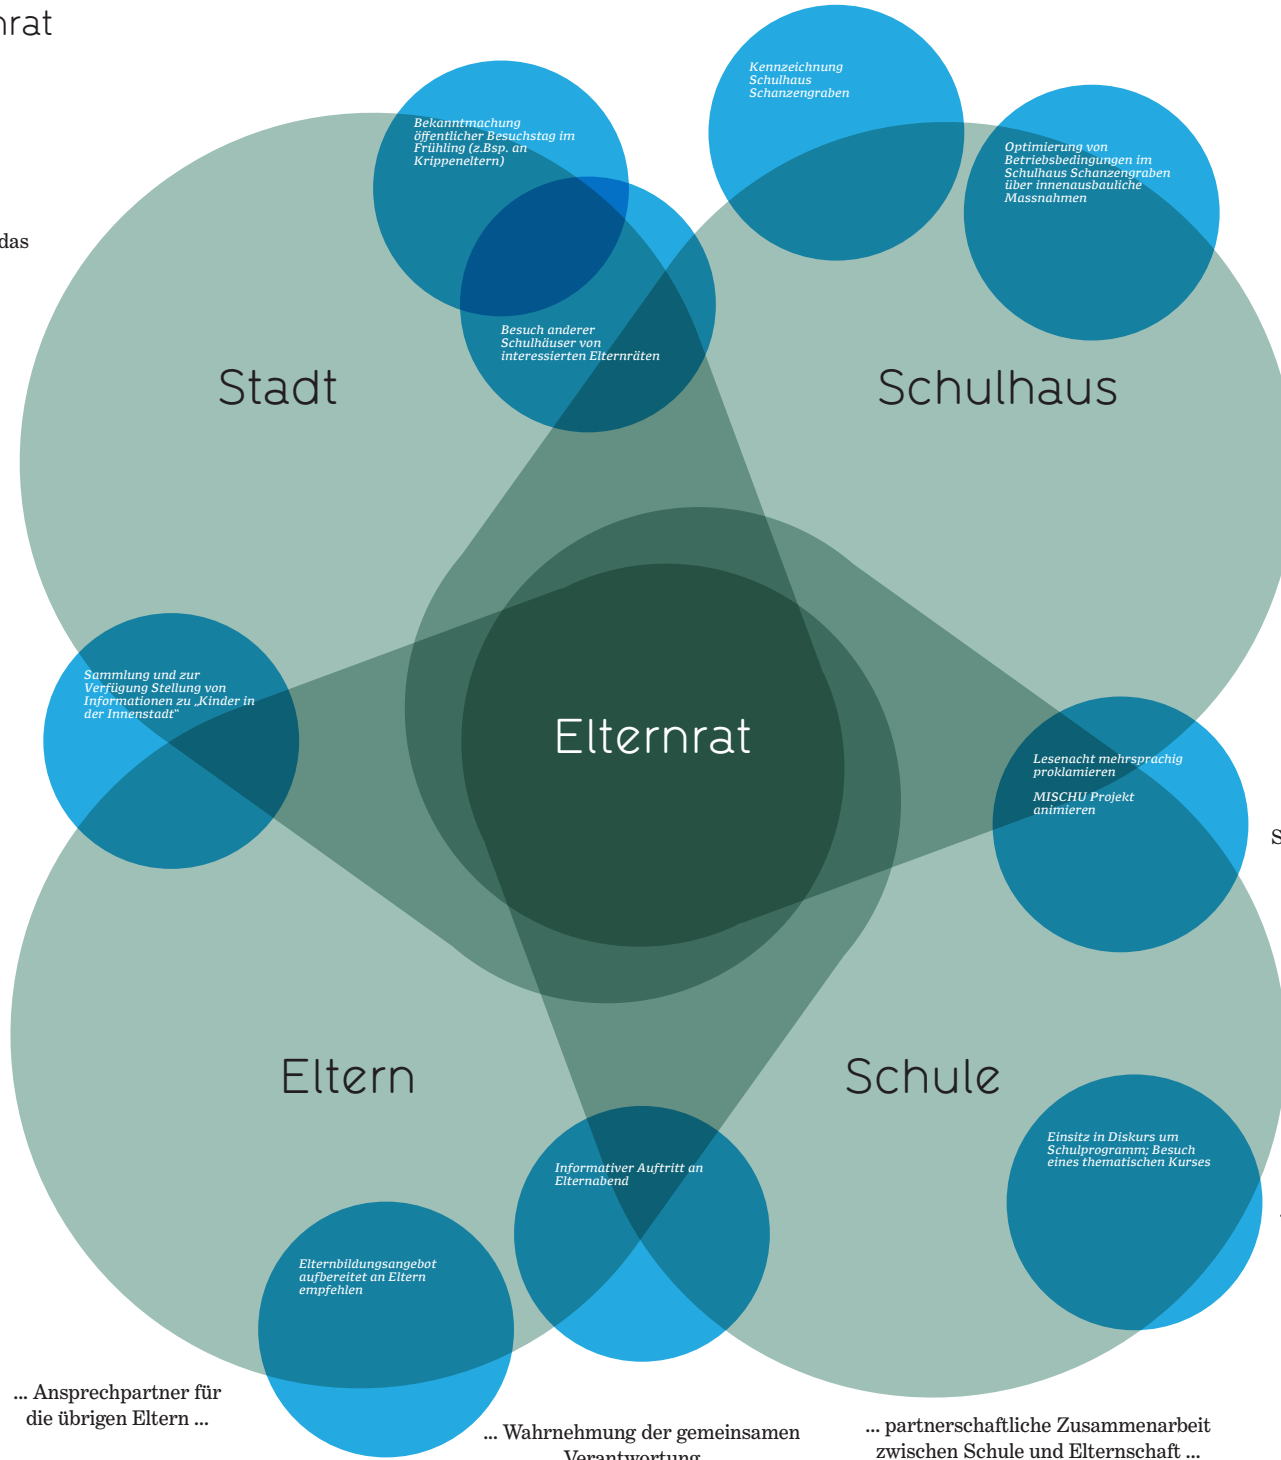

# Aufgabengebiet Elternrat

(Auszüge aus den Statuten der Elternmitarbeit der Schuleinheit Hirschengraben / Schanzengraben)

... Bedeutung der Schuleinheit für das Quartierleben der Kinder ...

... Quartier- und Elternvereine ...

... Elternbildung ...

... Schulhaus- und Pausenplatzgestaltung ...

... aktive Schulhauskultur ...

... Unterstützung bei Schulveranstaltungen ...

... Anhörung beim Leitbild und Schulprogramm ...

... Ansprechpartner für die übrigen Eltern ...

... Wahrnehmung der gemeinsamen Verantwortung ...

... partnerschaftliche Zusammenarbeit zwischen Schule und Elternschaft ...