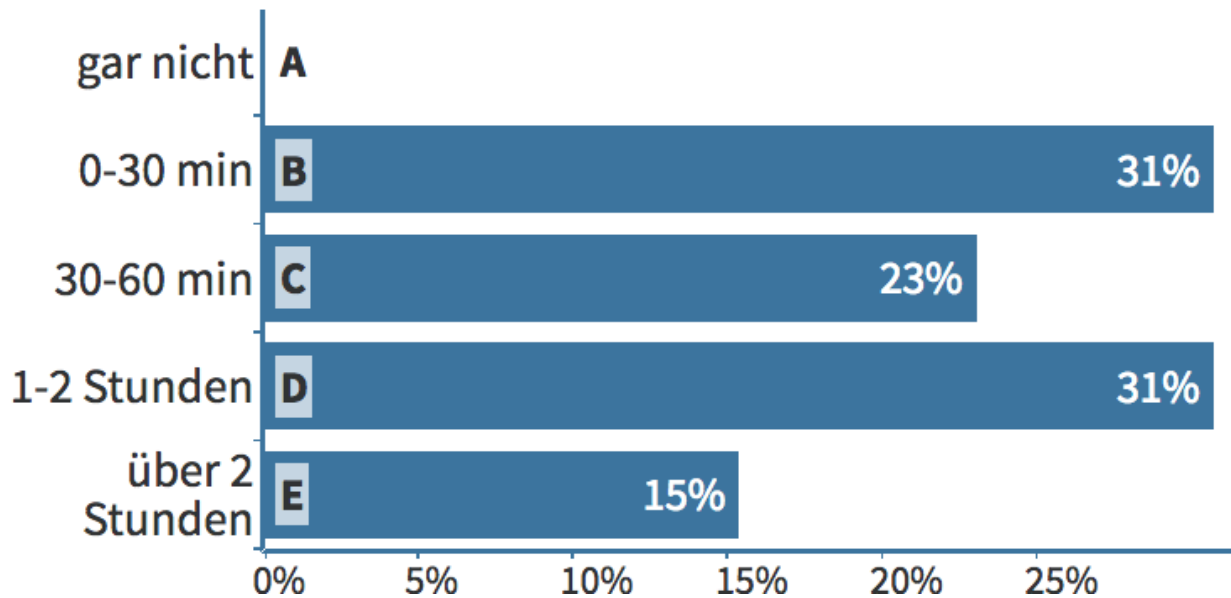

Respond at PollEv.com/samuelmaurer251

Text **SAMUELMAURER251** to **079 807 15 49** once to join, then **A, B, C, D, E...**

Wie lange habe mich mich heute im Alltag bewegt (Velo, Joggen, Spazieren, Gartenarbeit, sportliche Aktivitäten, etc.)?

Respond at [PollEv.com/samuelmaurer251](https://poll-ev.com/samuelmaurer251)

Text **SAMUELMAURER251** to **079 807 15 49** once to join, then **A, B, C, D, or E**

Wie habe ich mich heute (am längsten) bewegt?