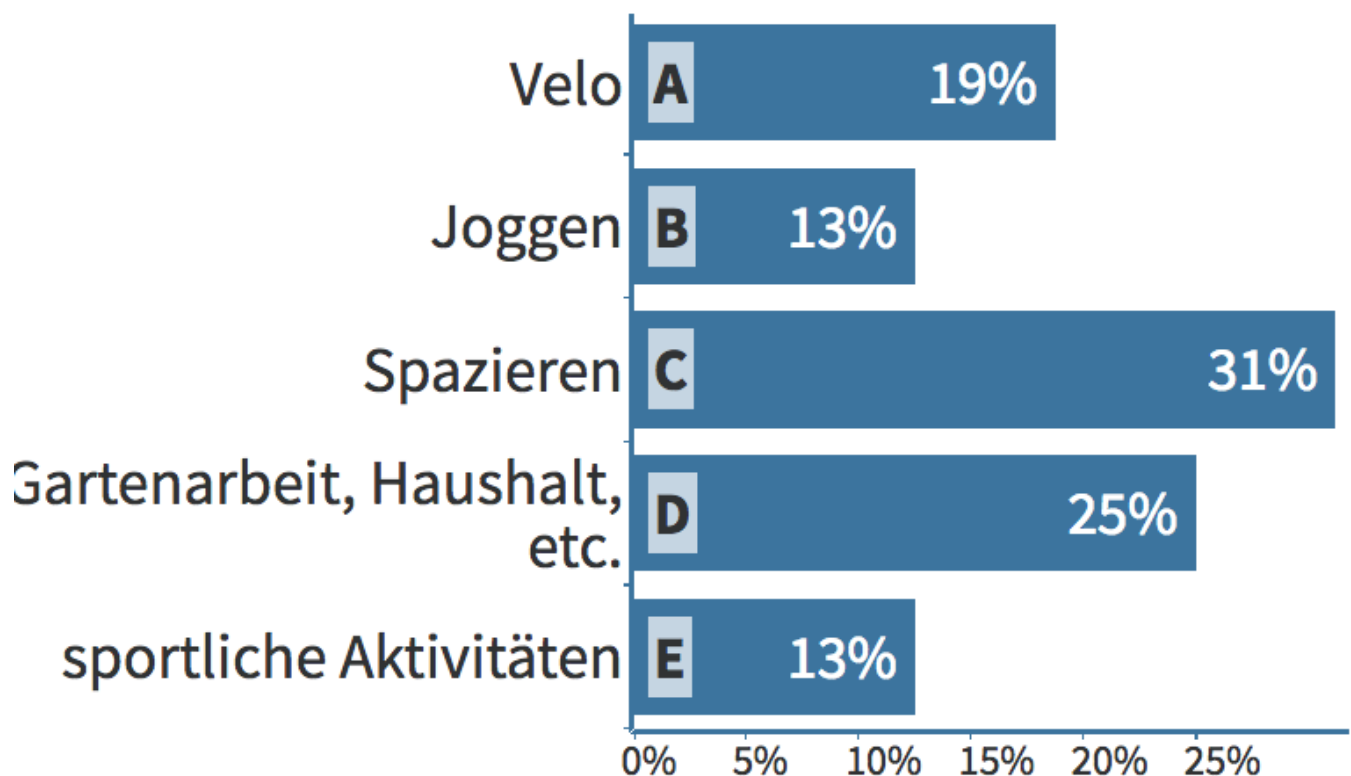

Wie habe ich mich heute (am längsten) bewegt?

Respond at [PollEv.com/samuelmaurer251](https://poll-ev.com/samuelmaurer251)

Text **SAMUELMAURER251** to **079 807 15 49** once to join, then **A, B, C, D, or E**