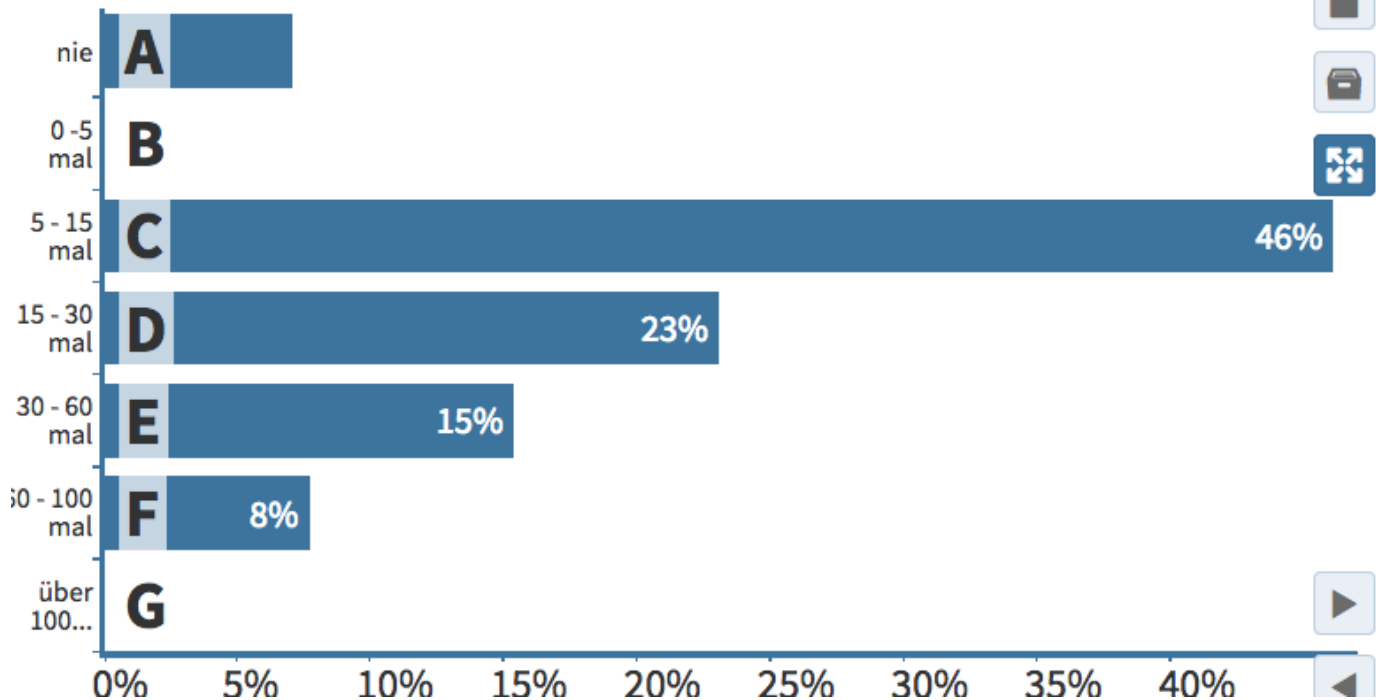

Live Audience Participation

Poll Everywhere lets you engage your audience or class in real time

Create your first poll

Takes 30 seconds. No signup required

Wie viele Male haben Sie heute (gefühl) auf Ihr Handy geschaut?

Respond at PollEv.com/samuelmaurer251

Text **SAMUELMAURER251** to **079 807 15 49** once to join, then **A, B, C, D, E...**

Wie lange habe mich mich heute im Alltag bewegt (Velo, Joggen, Spazieren, Gartenarbeit, sportliche Aktivitäten, etc.)?