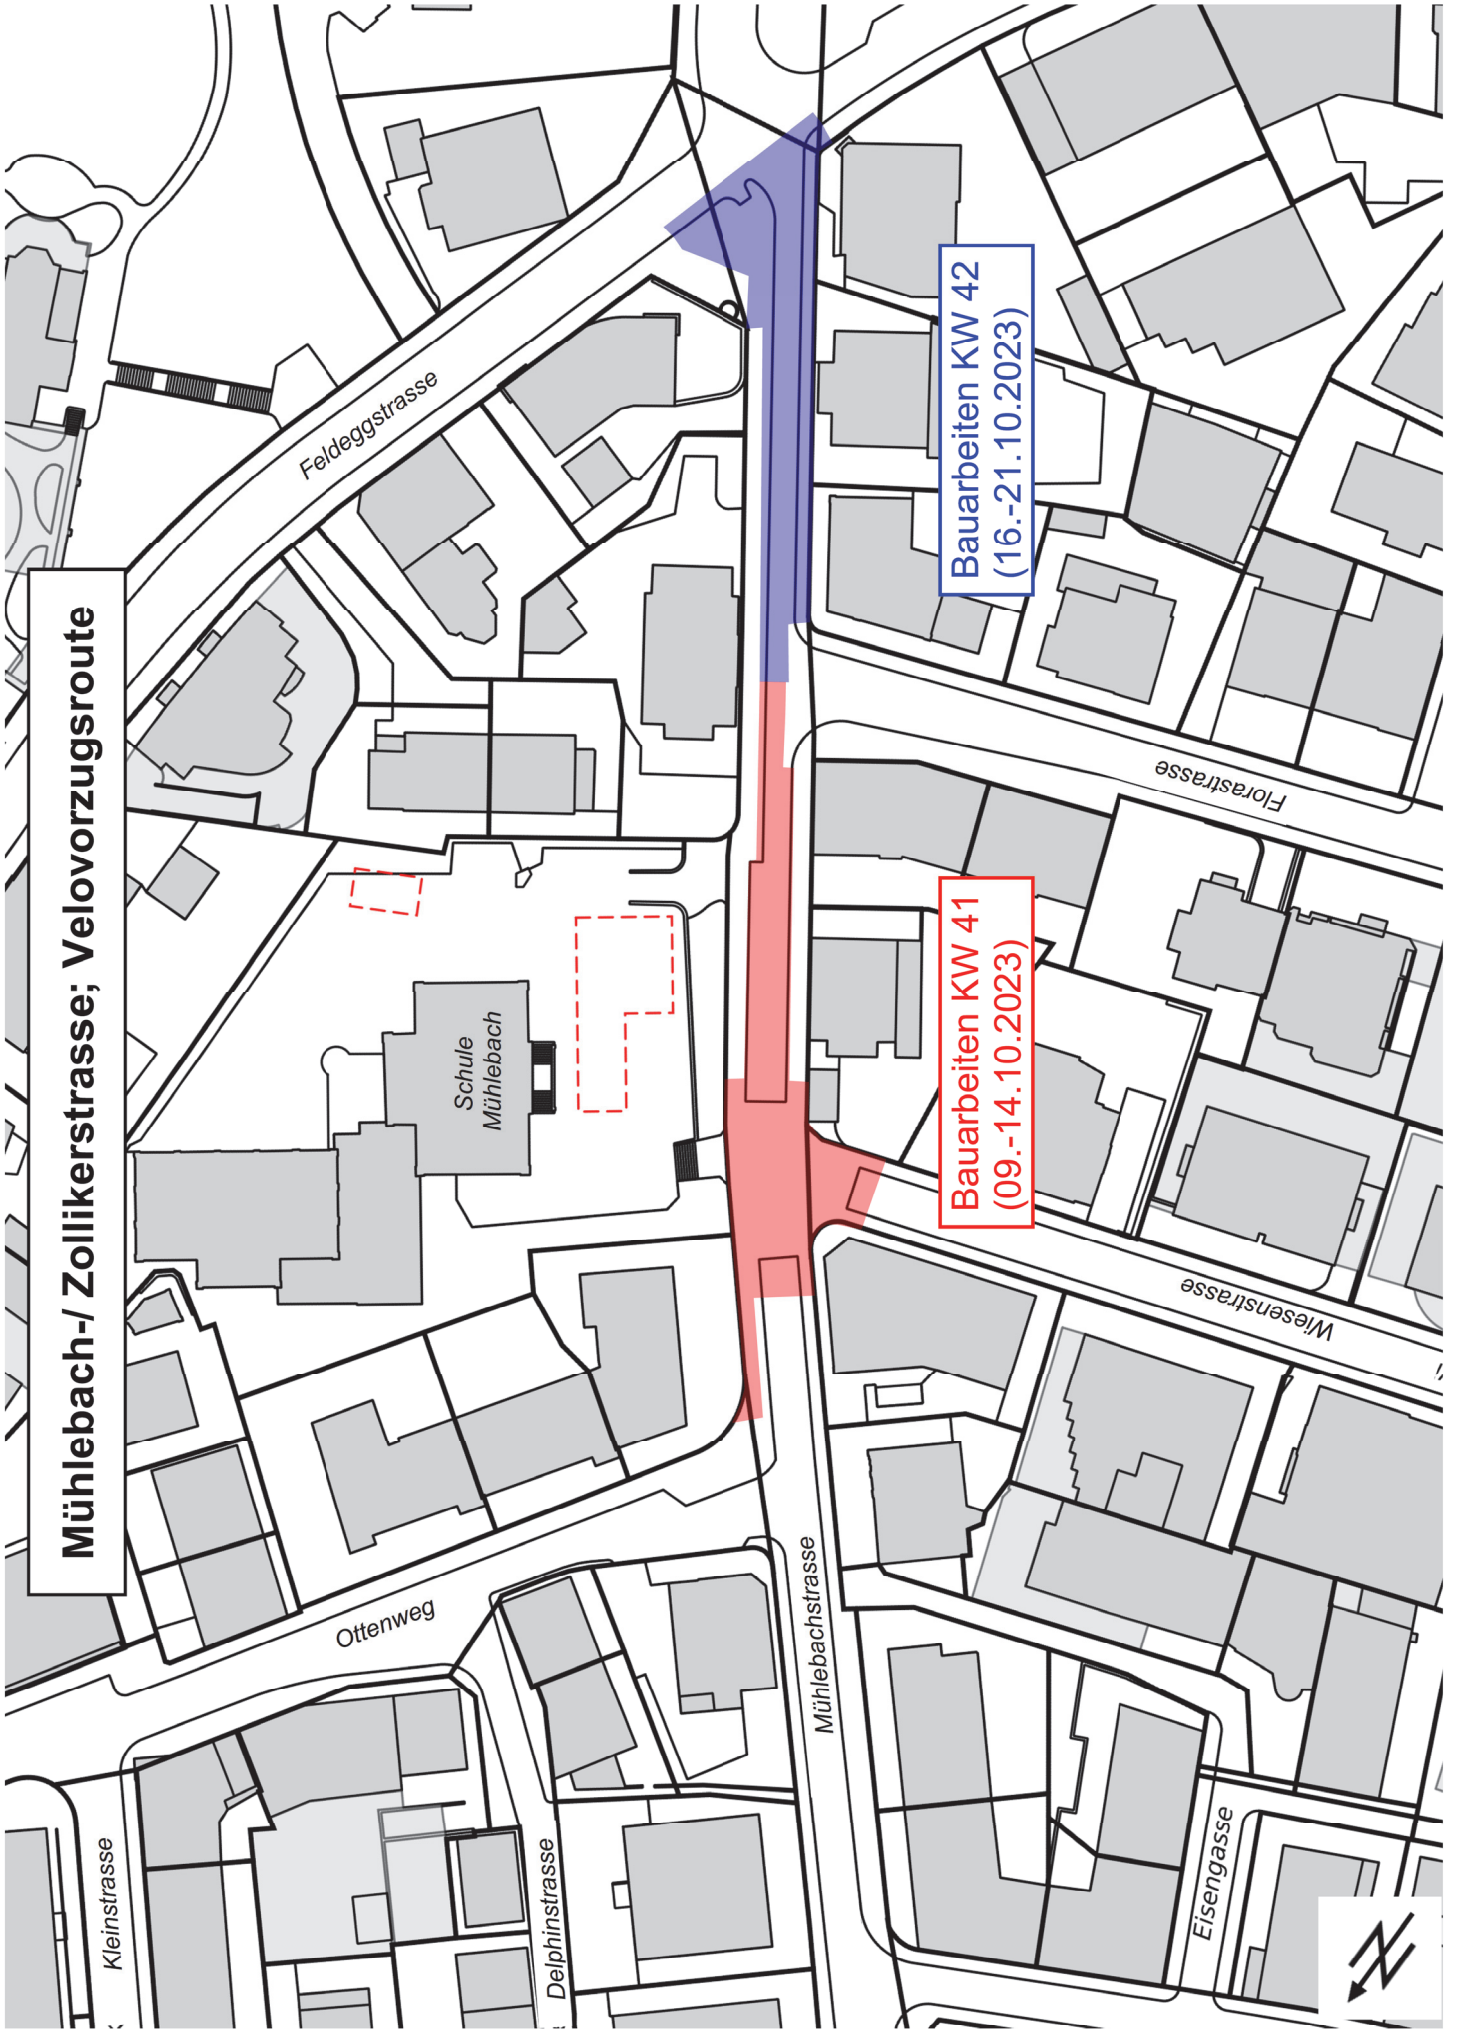

Während den Herbstferien erfolgen die Bauarbeiten vor dem Schulhaus Mühlebach im Abschnitt Ottenweg bis Feldeggstrasse. Die einzubauenden Rampen verlangsamen den Verkehr und ermöglichen den Schulkindern die einfachere Querung der Strasse. Die dazu notwendigen Arbeiten werden in zwei Etappen ausgeführt:

Etappe 1 (Ottenweg - Florastrasse):

Montag, 09. Oktober bis Samstag, 14. Oktober 2023

Etappe 2 (Florastrasse - Feldeggstrasse):

Montag, 16. Oktober bis Samstag, 21. Oktober 2023

Während den Bauarbeiten bleibt die Mühlebachstrasse für den Verkehr und die Anwohner gesperrt. Bei Benutzung Ihres privaten Fahrzeugs bitten wir Sie, dieses ausserhalb des Baustellenbereichs abzustellen. Tagesbewilligungen für Parkkarten in der Blauen Zone liegen bei der Bauleitung bereit und können bei Bedarf angefordert werden.

Freundliche Grüsse

Thomas Frey
Gesamtprojektleitung

**Wir bauen, um zu gestalten.
Mobilität und Räume für Menschen.**

Mühlebach-/ Zollikerstrasse; Velovorzugsroute

Feldeggstrasse

Schule
Mühlebach

Ottenweg

Kleinstrasse