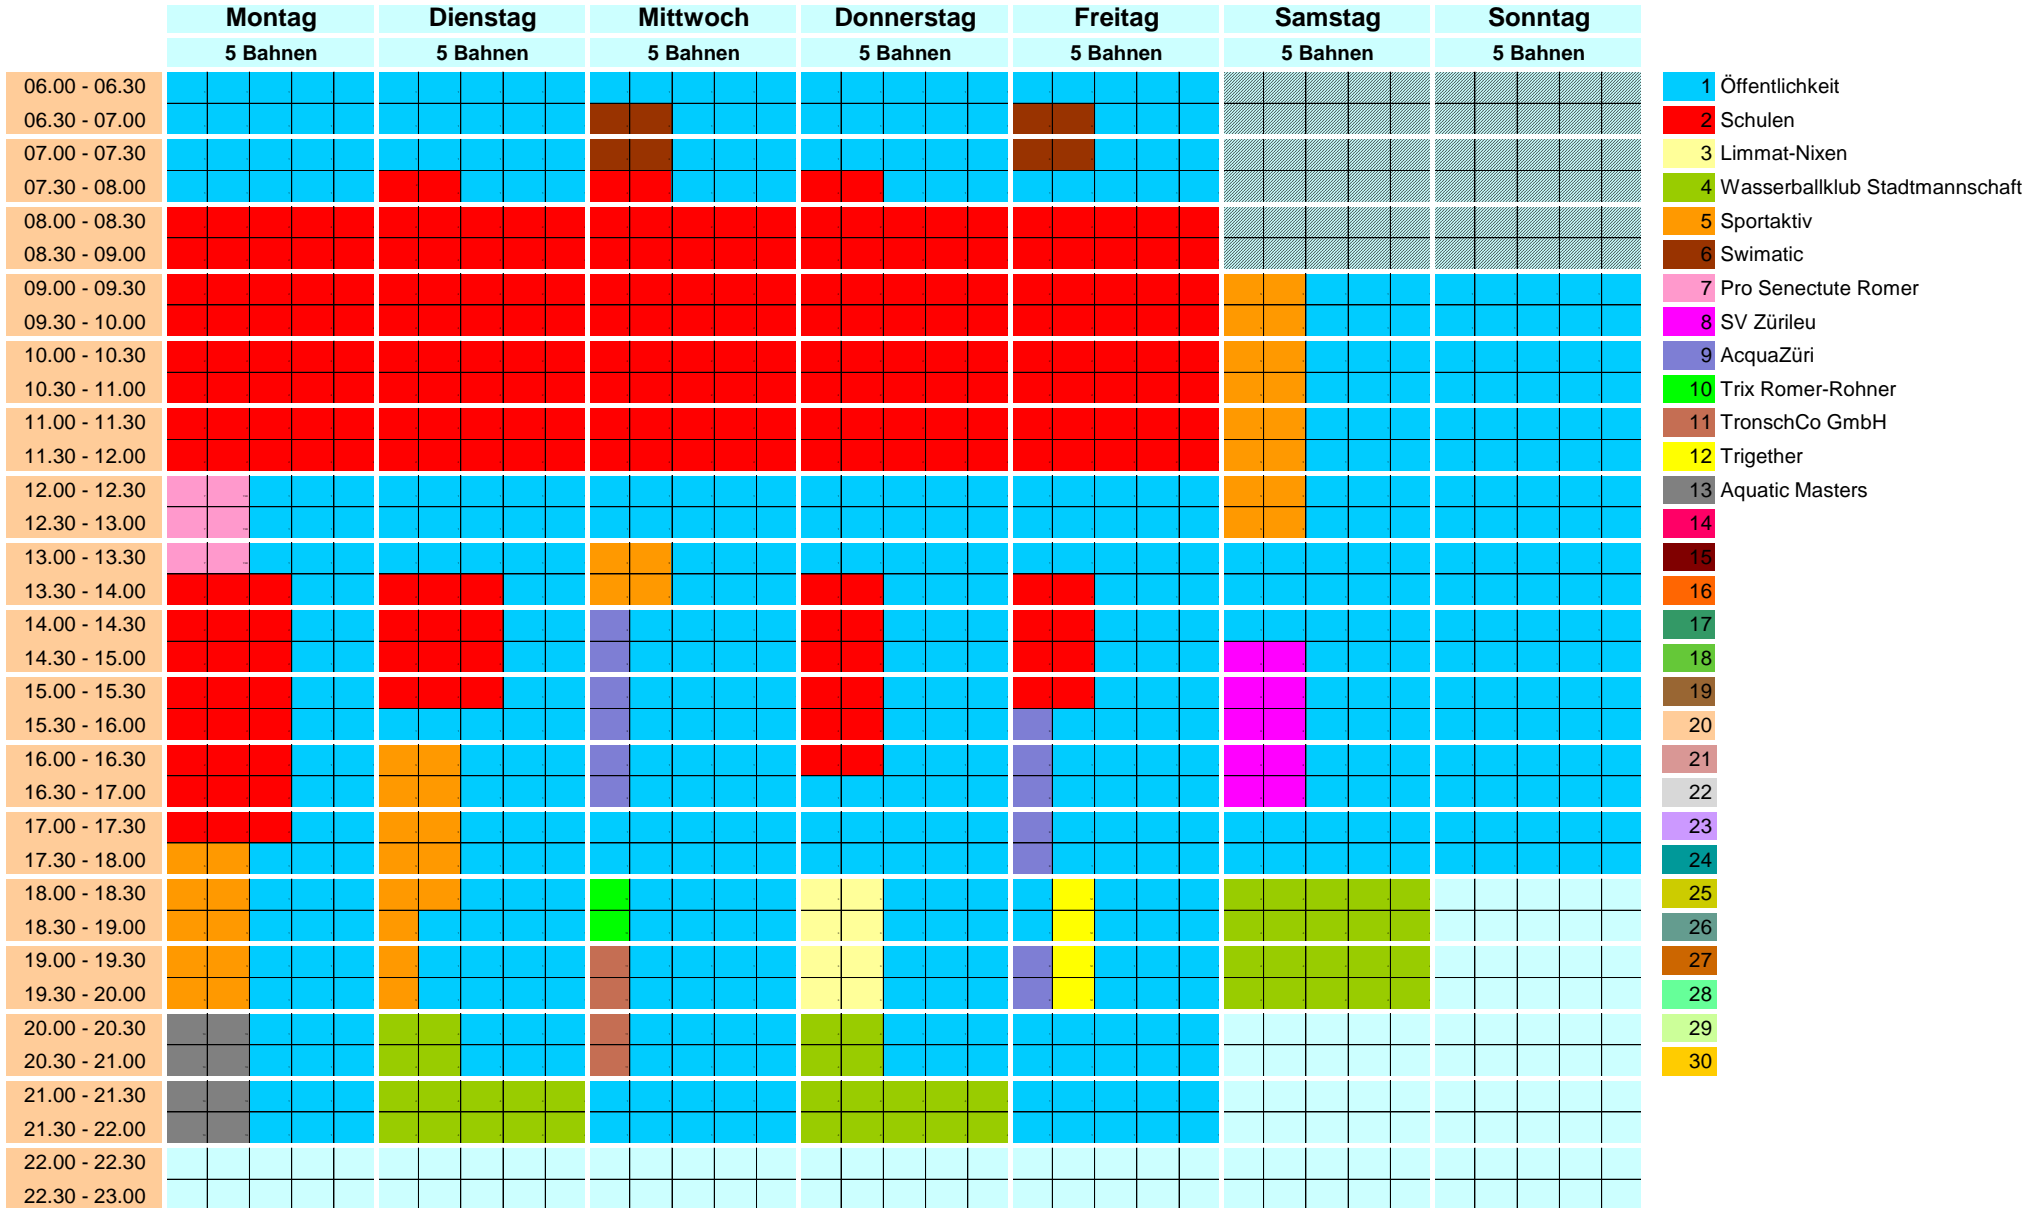

Übersicht Dauerbelegungen (mehrmonatige Reservierungen)

Hallenbad Leimbach

ab 01. November 2022

Kurzfristig bewilligte Belegungen sind nicht abgebildet. Den Badegästen stehen jedoch während den Öffnungszeiten jederzeit mindestens 2 Bahnen zur Verfügung.

Die Zuteilung der Bahnen erfolgt im Bad.